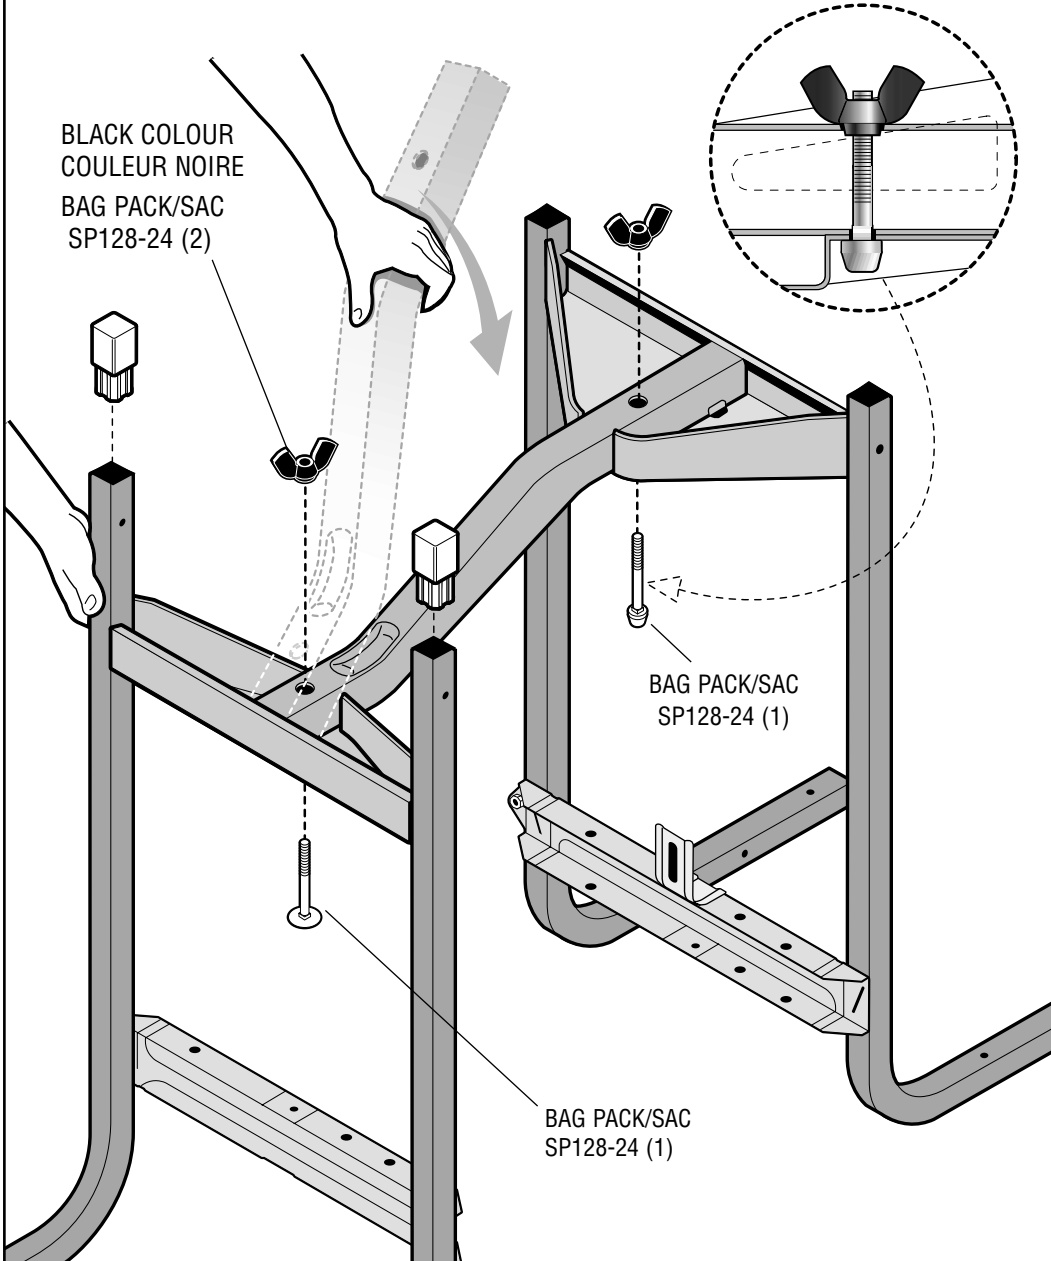

# 5

**WARNING:** Before proceeding with the following steps, ensure you have read: • L.P. Gas Cylinder • Hose and Regulator Sections of the **USE AND CARE INSTRUCTIONS**

**AVERTISSEMENT:** Avant de procéder aux étapes suivantes, lisez les rubriques suivantes: • Réservoir de propane liquide • Le tuyau et le régulateur (dans **LES INSTRUCTIONS POUR L'USAGE ET L'ENTRETIEN**)

# 1

**IMPORTANT:** To protect paint finish, assemble legs on cardboard inserts from packaging as shown.  
**IMPORTANT:** afin de protéger la peinture, montez les pattes sur des cartons provenant de l'emballage, tel qu'illustré.

Review parts list and exploded layout before assembly.  
Étudiez la liste des pièces et le plan éclaté avant de procéder au montage.