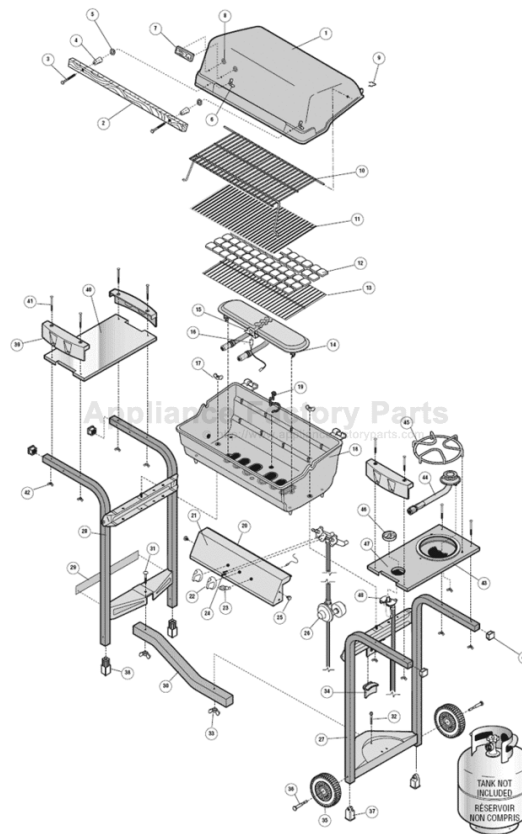

This Owner's Manual is provided and hosted by Appliance Factory Parts.

Fiesta EL24039 COOK-RITE Owner's Manual

[Shop genuine replacement parts for Fiesta EL24039
COOK-RITE](#)

[Find Your Fiesta Grill Parts - Select From 625 Models](#)

----- Manual continues below -----

5

WARNING: Before proceeding with the following steps, ensure you have read: • L.P. Gas Cylinder
• Hose and Regulator Sections of the USE AND CARE INSTRUCTIONS

AVERTISSEMENT: Avant de procéder aux étapes suivantes, lisez les rubriques suivantes: • Réservoir de propane liquide
• Le tuyau et le régulateur (dans LES INSTRUCTIONS POUR L'USAGE ET L'ENTRETIEN)

1

IMPORTANT: To protect paint finish, assemble legs on cardboard inserts from packaging as shown.

IMPORTANT: afin de protéger la peinture, montez les pattes sur des cartons provenant de l'emballage, tel qu'illustré.

Review parts list and exploded layout before assembly.
Étudiez la liste des pièces et le plan éclaté avant de procéder au montage.

BLACK COLOUR
COULEUR NOIRE
BAG PACK/SAC
SP128-24 (2)

BAG PACK/SAC
SP128-24 (1)