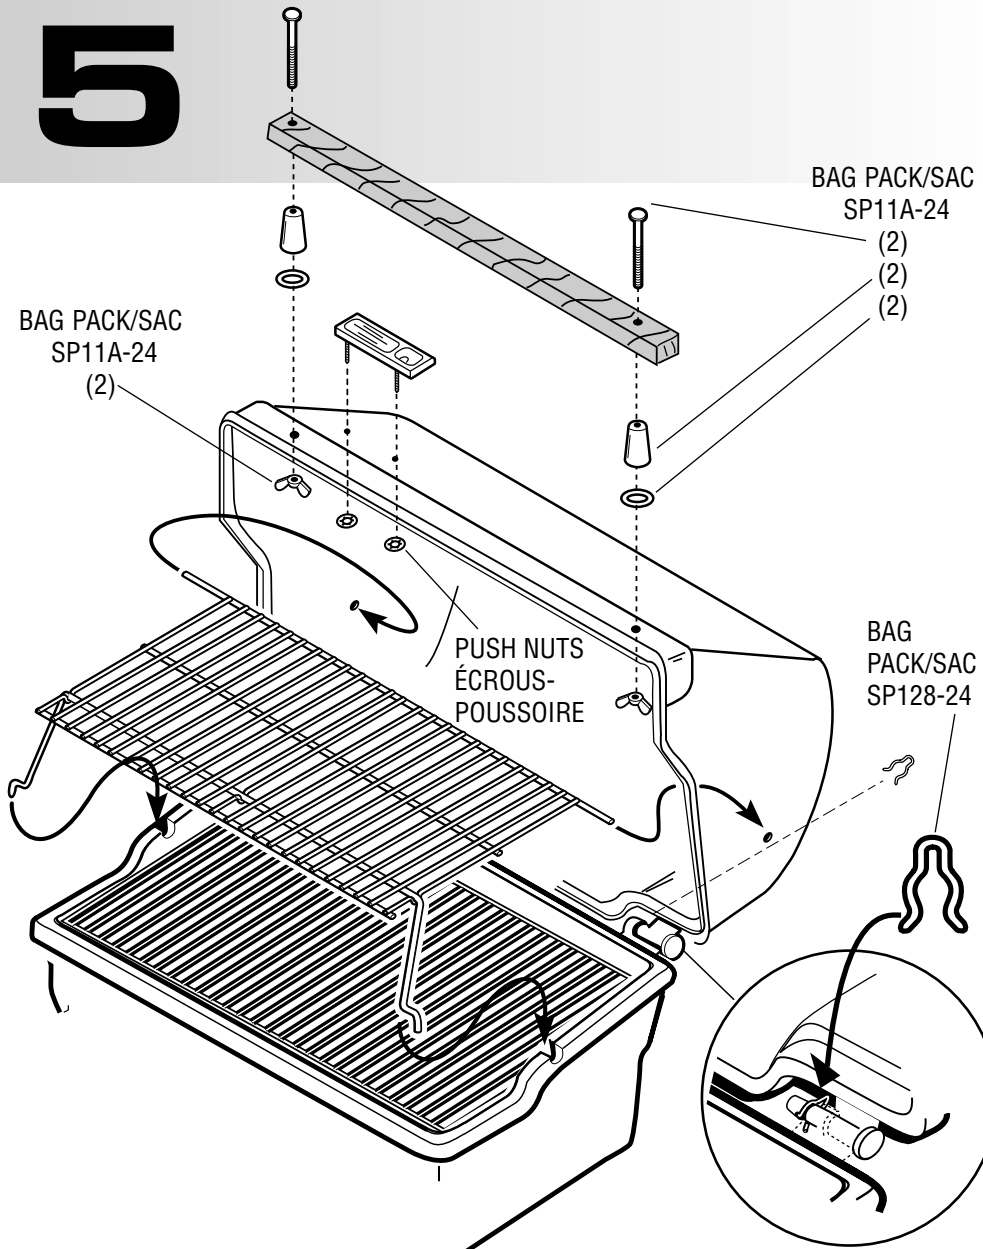

This Owner's Manual is provided and hosted by Appliance Factory Parts.

Fiesta EL24039 COOK-RITE Owner's Manual

[Shop genuine replacement parts for Fiesta EL24039
COOK-RITE](#)

[Find Your Fiesta Grill Parts - Select From 625 Models](#)

----- Manual continues below -----

5

WARNING: Before proceeding with the following steps, ensure you have read: • L.P. Gas Cylinder
• Hose and Regulator Sections of the USE AND CARE INSTRUCTIONS

AVERTISSEMENT: Avant de procéder aux étapes suivantes, lisez les rubriques suivantes: • Réservoir de propane liquide
• Le tuyau et le régulateur (dans LES INSTRUCTIONS POUR L'USAGE ET L'ENTRETIEN)

1

IMPORTANT: To protect paint finish, assemble legs on cardboard inserts from packaging as shown.

IMPORTANT: afin de protéger la peinture, montez les pattes sur des cartons provenant de l'emballage, tel qu'illustré.

Review parts list and exploded layout before assembly.
Étudiez la liste des pièces et le plan éclaté avant de procéder au montage.

BLACK COLOUR
COULEUR NOIRE
BAG PACK/SAC
SP128-24 (2)

BAG PACK/SAC
SP128-24 (1)