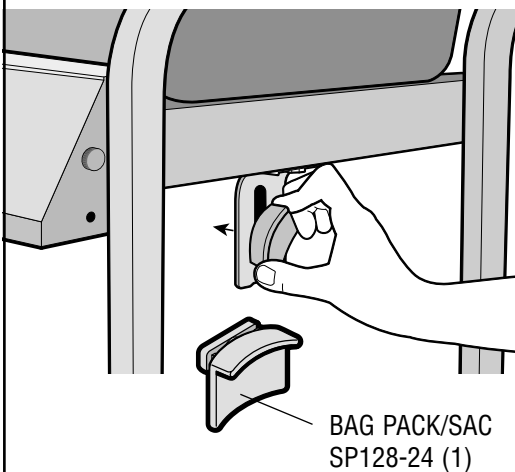

----- Manual continues below -----

5

WARNING: Before proceeding with the following steps, ensure you have read: • L.P. Gas Cylinder
• Hose and Regulator Sections of the USE AND CARE INSTRUCTIONS

AVERTISSEMENT: Avant de procéder aux étapes suivantes, lisez les rubriques suivantes: • Réservoir de propane liquide
• Le tuyau et le régulateur (dans LES INSTRUCTIONS POUR L'USAGE ET L'ENTRETIEN)

1

IMPORTANT: To protect paint finish, assemble legs on cardboard inserts from packaging as shown.

IMPORTANT: afin de protéger la peinture, montez les pattes sur des cartons provenant de l'emballage, tel qu'illustré.

Review parts list and exploded layout before assembly.
Étudiez la liste des pièces et le plan éclaté avant de procéder au montage.

BLACK COLOUR
COULEUR NOIRE
BAG PACK/SAC
SP128-24 (2)

BAG PACK/SAC
SP128-24 (1)