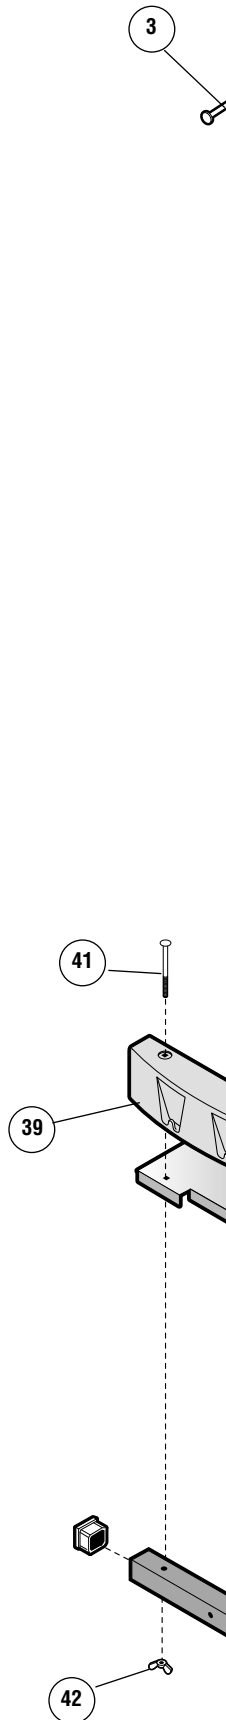

This Owner's Manual is provided and hosted by Appliance Factory Parts.

Fiesta EL24039 COOK-RITE Owner's Manual

[Shop genuine replacement parts for Fiesta EL24039
COOK-RITE](#)

[Find Your Fiesta Grill Parts - Select From 625 Models](#)

----- Manual continues below -----

5

WARNING: Before proceeding with the following steps, ensure you have read: • L.P. Gas Cylinder
• Hose and Regulator Sections of the USE AND CARE INSTRUCTIONS

AVERTISSEMENT: Avant de procéder aux étapes suivantes, lisez les rubriques suivantes: • Réservoir de propane liquide
• Le tuyau et le régulateur (dans LES INSTRUCTIONS POUR L'USAGE ET L'ENTRETIEN)

Review parts list and exploded layout before assembly.
Étudiez la liste des pièces et le plan éclaté avant de procéder au montage.

BLACK COLOUR
COULEUR NOIRE
BAG PACK/SAC
SP128-24 (2)

BAG PACK/SAC
SP128-24 (1)