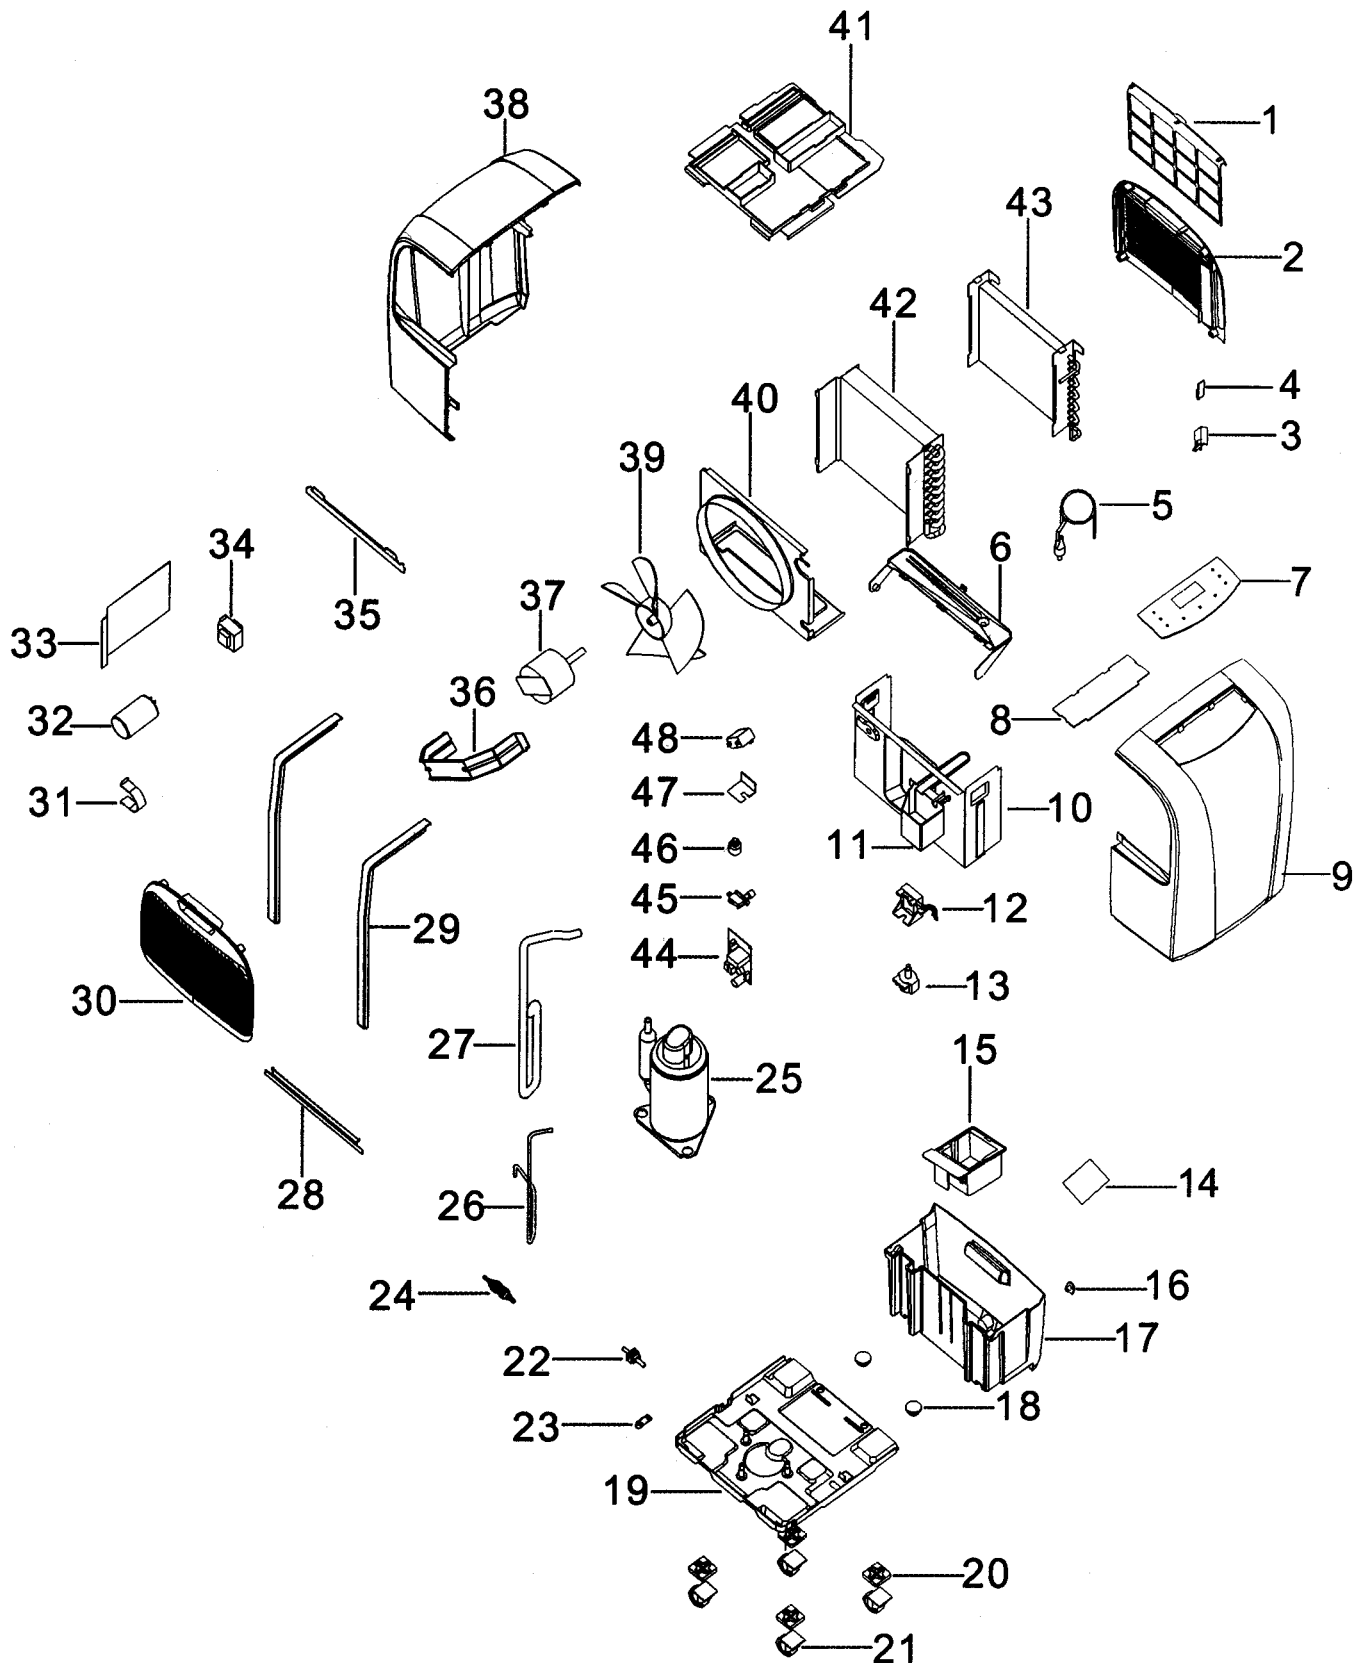

----- Manual continues below -----

Pos	Codice	Italiano	English	Francais	Deutsch	Espanol
01	KE8110573	FILTRO	FILTER	FILTRE	FILTER	FILTRO
02	KE8101078	GRIGLIA	GRID	GRILLE	GITTER	PARRILLA
03	KE82102206	SUPPORTO	SUPPORT	SUPPORT	HALTER	SOPORTE
04	KE8140712	SENSORE	SENSOR	SENSEUR	SENSOR	SENSORE
05	KE1062	ASSIEME CAPILLARI	CAPILLARY ASSEMBLY	CAPILLAIRE COMPLETE	KAPILLARROHR KPL	CAPILAR COMPLETA
06	KE8110637	PROFILO	PROFILE	PROFIL	LEISTE	PERFIL
07	KE81408302	DISPLAY	DISPLAY	DISPLAY	DISPLAY	DISPLAY
08	KE81408267	STAFFA	BRACKET	ETRIER	BUEGEL	ABRAZADERA
09	KE1072	FRONTALE	FRONT PANEL	PANNEAU AVANT	VORDERWAND	PARTE DELANTERA
10	KE8110266	SUPPORTO	SUPPORT	SUPPORT	HALTER	SOPORTE
11	KE8110663	TANICA	TANK	BIDON	KANISTER	LATA
12	KE8120939	PROTEZIONE	PROTECTION	PROTECTION	SCHUTZ	PROTECCION
13	KE8140280	POMPA	PUMP	POMPE	PUMPE	BOMBA
14	KE816021	GIUNTO	JOINT	JOINT	KUPPLUNG	JUNTA
15	KE8110666	GALLEGGIANTE	FLOAT	FLOTTEUR	SCHWIMMER	FLOTADOR
16	KE8161031	GUARNIZIONE	GASKET	JOINT	DICHTUNG	GUARNICION
17	KE8110665	TANICA	TANK	BIDON	KANISTER	LATA
18	KE8161029	DISTANZIALE	SPACER	ENTRETOISE	DISTANZSTUECK	DISTANCIADOR
19	KE81002369	BASE	SUPPORT BASE	BASE D'APPUI	STUETZFLAECHE	SOPORTE
20	KE8170412	DISTANZIALE	SPACER	ENTRETOISE	DISTANZSTUECK	DISTANCIADOR
21	KE812021	RUOTA	CASTOR	ROULETTE	RAD	RUEDA
22	KE8150182	CAVO ALIMENTAZIONE	POWER SUPPLY CORD	CORDON D'ALIMENTATION	NETZKABEL	CABLE ALIMENTACION
23	KE8110264	SUPPORTO	SUPPORT	SUPPORT	HALTER	SOPORTE
24	KE8130729	CONNETTORE	CONNECTOR	CONNECTEUR	STECKER	CONECTADOR
25	KE1304360	COMPRESSORE	COMPRESSOR	COMPRESSEUR	VERDICHTER	COMPRESOR
26	KE1064	TUBO MANDATA	DISCHARGE PIPE	TUYAU REFOULEMENT	AUSLASSROHR	TUBO DE IMPULSION
27	KE1065	TUBO RITORNO	RUNBACK TUBE	TUYAU D'ASPIRATION	SAUGROHR	TUBO DE SUCCION
28	KE8120434	PROFILO	PROFILE	PROFIL	LEISTE	PERFIL
29	KE8110268	PROFILO	PROFILE	PROFIL	LEISTE	PERFIL
30	KE8101079	GRIGLIA	GRID	GRILLE	GITTER	PARRILLA
31	KE1203277	SUPPORTO	SUPPORT	SUPPORT	HALTER	SOPORTE
32	KE14111007	CONDENSATORE	CONDENSER	CONDENSEUR	VERFLUESSIGER	CONDENSADOR
33	KE8110141	SUPPORTO	SUPPORT	SUPPORT	HALTER	SOPORTE
34	KE814058	TRASFORMATORE	TRANSFORMER	TRANSFORMATEUR	TRANSFORMATOR	TRANSFORMADOR
35	KE8120433	PROFILO	PROFILE	PROFIL	LEISTE	PERFIL
36	KE8110230	SUPPORTO	SUPPORT	SUPPORT	HALTER	SOPORTE
37	KE8140279	MOTORE	MOTOR	MOTEUR	MOTOR	MOTOR
38	KE8100925	SCHIENALE	REAR PANEL	PANNEAU ARRIERE	RUECKWAND	RESPALDO
39	KE8140252	VENTILATORE	VENTILATOR	VENTILATEUR	VENTILATOR	VENTILADOR
40	KE8101050	COCLEA	ARCHIMEDES SCREW	VIS D'ARCHIMEDE	SCHNECKE	TORNILLO SIN FIN
41	KE8120938	PROFILO	PROFILE	PROFIL	LEISTE	PERFIL
42	KE81302418	CONDENSATORE	CONDENSER	CONDENSEUR	VERFLUESSIGER	CONDENSADOR
43	KE81301280	EVAPORATORE	EVAPORATOR	EVAPORATEUR	VERDAMPFER	EVAPORADOR
44	KE81409596	SCHEDA	BOARD	FICHE	PLATINE	FICHA
45	KE8141024	MICROINTERRUTTORE	MICROSWITCH	MICRORUPTEUR	MIKROSCHALTER	MICROINTERRUPTOR
46	KE141046	INTERRUTTORE	SWITCH	INTERRUPTEUR	SCHALTER	INTERRUPTOR
47	KE8110265	SUPPORTO	SUPPORT	SUPPORT	HALTER	SOPORTE
48	KE1411144	CONDENSATORE	CONDENSER	CONDENSEUR	VERFLUESSIGER	CONDENSADOR