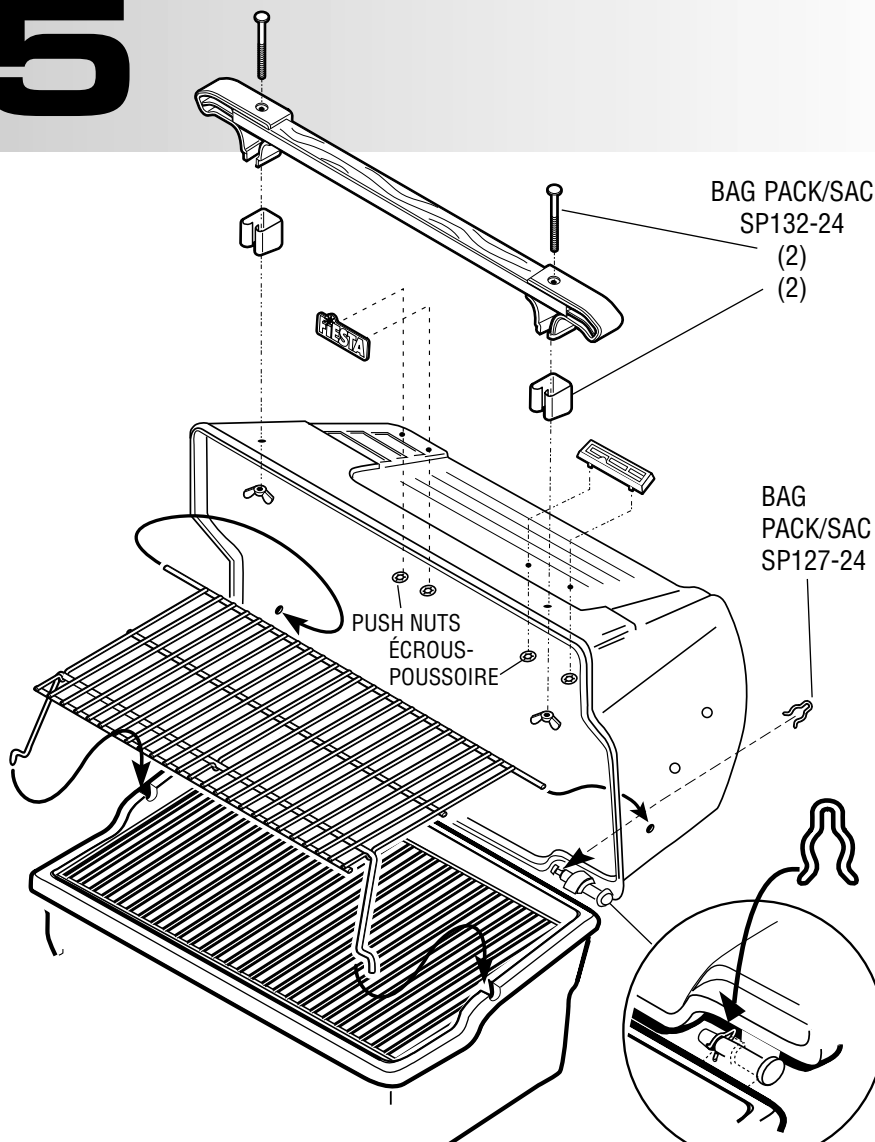

----- Manual continues below -----

5

WARNING: Before proceeding with the following steps, ensure you have read: L.P. Gas Cylinder • Hose and Regulator Sections of the **USE AND CARE INSTRUCTIONS**

AVERTISSEMENT: Avant de procéder aux étapes suivantes, lisez les rubriques suivantes: Avant de procéder aux étapes suivantes, lisez les rubriques suivantes: • Réservoir de propane liquide • Le tuyau et le régulateur (dans **LES INSTRUCTIONS POUR L'USAGE ET L'ENTRETIEN**)

1

IMPORTANT: To protect paint finish, assemble legs on cardboard inserts from packaging as shown.

IMPORTANT: afin de protéger la peinture, montez les pattes sur des cartons provenant de l'emballage, tel qu'illustré.

Review parts list and exploded layout before assembly.
Étudiez la liste des pièces et le plan éclaté avant de procéder au montage.

BLACK COLOUR
COULEUR NOIRE
BAG PACK/SAC
SP127-24 (2)

BAG PACK/SAC
SP127-24 (2)

BAG PACK/SAC
SP127-24 (1)

BAG PACK
SAC
SP127-24
(1)

BAG PACK/SAC
SP127-24 (2)

BAG PACK/SAC
SP127-24 (2)

2A

CAUTION Failure to install drip tray will cause hot grease to drip from bottom of grill with risk of fire or property damage. Use an empty soup can (not included) to hang from grease trap.