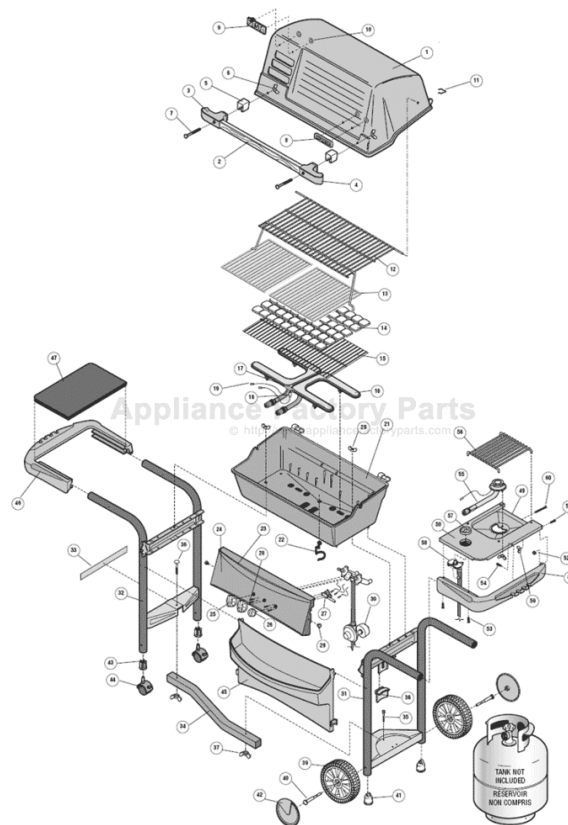

This Owner's Manual is provided and hosted by Appliance Factory Parts.

Fiesta XH40058 Owner's Manual

[Shop genuine replacement parts for Fiesta XH40058](#)

[Find Your Fiesta Grill Parts - Select From 625 Models](#)

----- Manual continues below -----

5

WARNING: Before proceeding with the following steps, ensure you have read: L.P. Gas Cylinder • Hose and Regulator Sections of the **USE AND CARE INSTRUCTIONS**

AVERTISSEMENT: Avant de procéder aux étapes suivantes, lisez les rubriques suivantes: Avant de procéder aux étapes suivantes, lisez les rubriques suivantes: • Réservoir de propane liquide • Le tuyau et le régulateur (dans **LES INSTRUCTIONS POUR L'USAGE ET L'ENTRETIEN**)

Review parts list and exploded layout before assembly.
Étudiez la liste des pièces et le plan éclaté avant de procéder au montage.

BLACK COLOUR
COULEUR NOIRE
BAG PACK/SAC
SP127-24 (2)

BAG PACK/SAC
SP127-24 (2)

BAG PACK/SAC
SP127-24 (1)

BAG PACK
SAC
SP127-24
(1)

BAG PACK/SAC
SP127-24 (2)

BAG PACK/SAC
SP127-24 (2)

2A

CAUTION Failure to install drip tray will cause hot grease to drip from bottom of grill with risk of fire or property damage. Use an empty soup can (not included) to hang from grease trap.