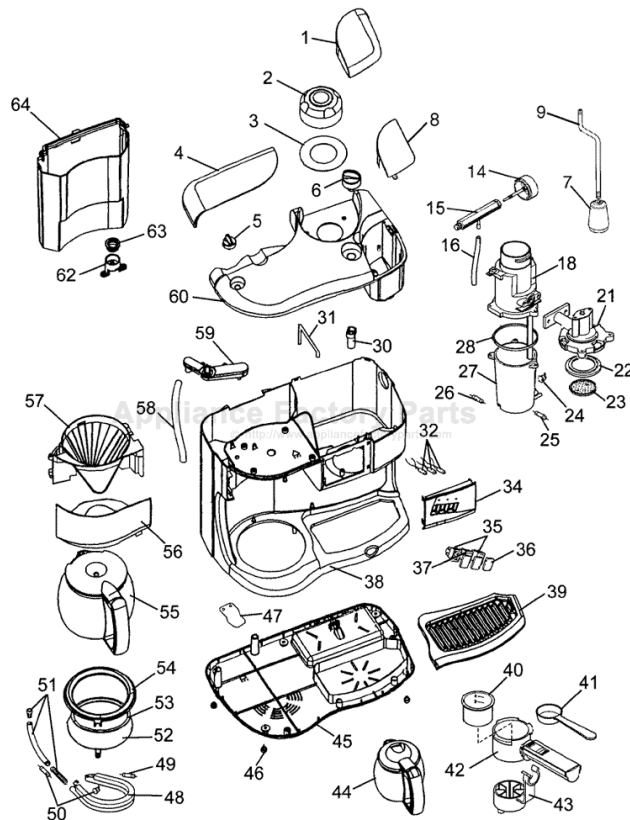

# DE'LONGHI BC070 Owner's Manual

[Shop genuine replacement parts for DE'LONGHI BC070](#)

[Find Your DE'LONGHI Coffee Maker Parts - Select From 289 Models](#)

----- Manual continues below -----

Pos	Codice	Italiano	English	Francais	Deutsch	Espanol
01	EE1155	COPERCHIETTO	COVER	COUVERCLE	DECKEL	TAPADERA
02	552806	TAPPO	STOPPER	BOUCHON	STOEPSEL	TAPON
03	536457	GUARNIZIONE	GASKET	JOINT	DICHTUNG	GUARNICION
04	EE1156	COPERCHIETTO	COVER	COUVERCLE	DECKEL	TAPADERA
05	EE1157	MANOPOLA	KNOB	BOUTON	KNOFF	MANDO
06	EE1158	MANOPOLA	KNOB	BOUTON	KNOFF	MANDO
07	535708	CAPPUCCINATORE	FROTHER	BUSE CAFE CREME	CAPPUCINODUESE	Accesorio Capuchino
08	EE1185	COPERCHIETTO	COVER	COUVERCLE	DECKEL	TAPADERA
09	EE1095	TUBETTO	TUBE	TUBE	ROHR	TUBITO
14	EE1161	MANOPOLA	KNOB	BOUTON	KNOFF	MANDO
15	EE1056	RUBINETTO	TAP	ROBINET	HAHN	GRIFO
16	EE1096	TUBO	TUBE	TUBE	ROHR	TUBO
18	EE1125	CALDAIA SUP.	BOILER UPPER	CHAUDIERE SUP.	HEIZKESSEL OBEN	CALDERA SUP.
21	EE1051	DISTRIBUTORE	DISTRIBUTOR	DISTRIBUTEUR	VERTEILER	DISTRIBUIDOR
22	EE1023	GUARNIZIONE	GASKET	JOINT	DICHTUNG	GUARNICION
23	EE1052	DIFFUSORE	DIFFUSER	DIFFUSEUR	DIFFUSOR	DIFUSOR
24	EE1026	TERMOSTATO	THERMOSTAT	THERMOSTAT	THERMOSTAT	TERMOSTATO
25	EE1006	TERMOFUSIBILE	FUSE	FUSIBLE	SCHMELZSICHERUNG	FUSIBLE
26	EE1059	TERMOFUSIBILE	FUSE	FUSIBLE	SCHMELZSICHERUNG	FUSIBLE
27	EE1193	CALDAIA	BOILER	CHAUDIERE	HEIZKESSEL	CALDERA
28	EE1022	GUARNIZIONE	GASKET	JOINT	DICHTUNG	GUARNICION
30	EE1163	PROLUNGA	EXTENSION	RALLONGE	VERLAENGERUNG	PROLONGACION
31	EE1164	PROFILO	PROFILE	PROFIL	LEISTE	PERFIL
32	EE1192	SPIA ROSSA	Red Warning Light	Temoin Lum. Rouge	Kontrolleuchte Rot	Piloto Rojo
34	EE1183	CRUSCOTTO	CONTROL PANEL	Tableau deCommande	BEDIENUNGSBLENDE	Marco Panel Mandos
35	512308	INTERRUTTORE	SWITCH	INTERRUPTEUR	SCHALTER	INTERRUPTOR
36	EE1073	TASTO	PUSH BUTTON	POUSSOIR	TASTE	TECLA
37	512309	INTERRUTTORE	SWITCH	INTERRUPTEUR	SCHALTER	INTERRUPTOR
38	EE1166	CORPO	BODY	CORPS	KOERPER	CUERPO
39	EE1167	POGGIATAZZE	DRIP TRAY	APPUIE TASSES	TASSENAUFLAGE	APOYA TAZAS
40	EE1086	FILTRO	FILTER	FILTRE	FILTER	FILTRO
41	EE1009	MISURINO	MEASURING SPOON	CUILLIERE	MESSBECHER	DE DOSAGE MEDIDOR
42	EE1168	COPPETTA	SUMP	COUPELLE	SCHALE	COPITA
43	EE1169	ADATTATORE	ADAPTER	ADAPTATEUR	PASSTUECK	ADAPTADOR
44	EE1170	CARAFFA	CARAFE	CARAFE	KARAFFE	GARRAFA
45	EE1202	FONDO	BOTTOM	FOND	BODEN	FONDO
46	EE2010	PIEDINO	FOOT	PIED	FUSS	PIE
47	EE1172	SUPPORTO	SUPPORT	SUPPORT	HALTER	SOPORTE
48	EE1191	RESISTENZA	HEATING Element	ELEMENT Chauffant	HEIZELEMENT	RESISTENCIA
49	EE1070	TERMOFUSIBILE	FUSE	FUSIBLE	SCHMELZSICHERUNG	FUSIBLE
50	EE1069	TERMOSTATO	THERMOSTAT	THERMOSTAT	THERMOSTAT	TERMOSTATO
51	EE1071	VALVOLA	VALVE	SOUPAPE	VENTIL	VALVULA
52	EE1067	PIASTRA	PLATE	PLAQUE	PLATTE	PLACA
53	EE1173	GUARNIZIONE	GASKET	JOINT	DICHTUNG	GUARNICION
54	EE1066	ANELLO	RING	ANNEAU	RING	ANILLO
55	553064	CARAFFA	CARAFE	CARAFE	KARAFFE	GARRAFA
56	EE1184	FACCIATA	FRONT PANEL	PANNEAU FRONTAL	VORDERWAND	FACHAD
57	EE1175	IMBUTO	FUNNEL	ENTONNOIR	TRICHTER	EMBUDO
58	EE1064	TUBO	TUBE	TUBE	ROHR	TUBO
59	EE1176	REGOLATORE	REGULATOR	REGULATEUR	REGLER	REGULADOR
60	EE1177	COPERCHIO	COVER	COUVERCLE	DECKEL	TAPA
61	5532103100	FILTRO	FILTER	FILTRE	FILTER	FILTRO
62	EE1178	SUPPORTO	SUPPORT	SUPPORT	HALTER	SOPORTE
63	EE1179	GUARNIZIONE	GASKET	JOINT	DICHTUNG	GUARNICION
64	EE1180	SERBATOIO	TANK	RESERVOIR	TANK	DEPOSITO