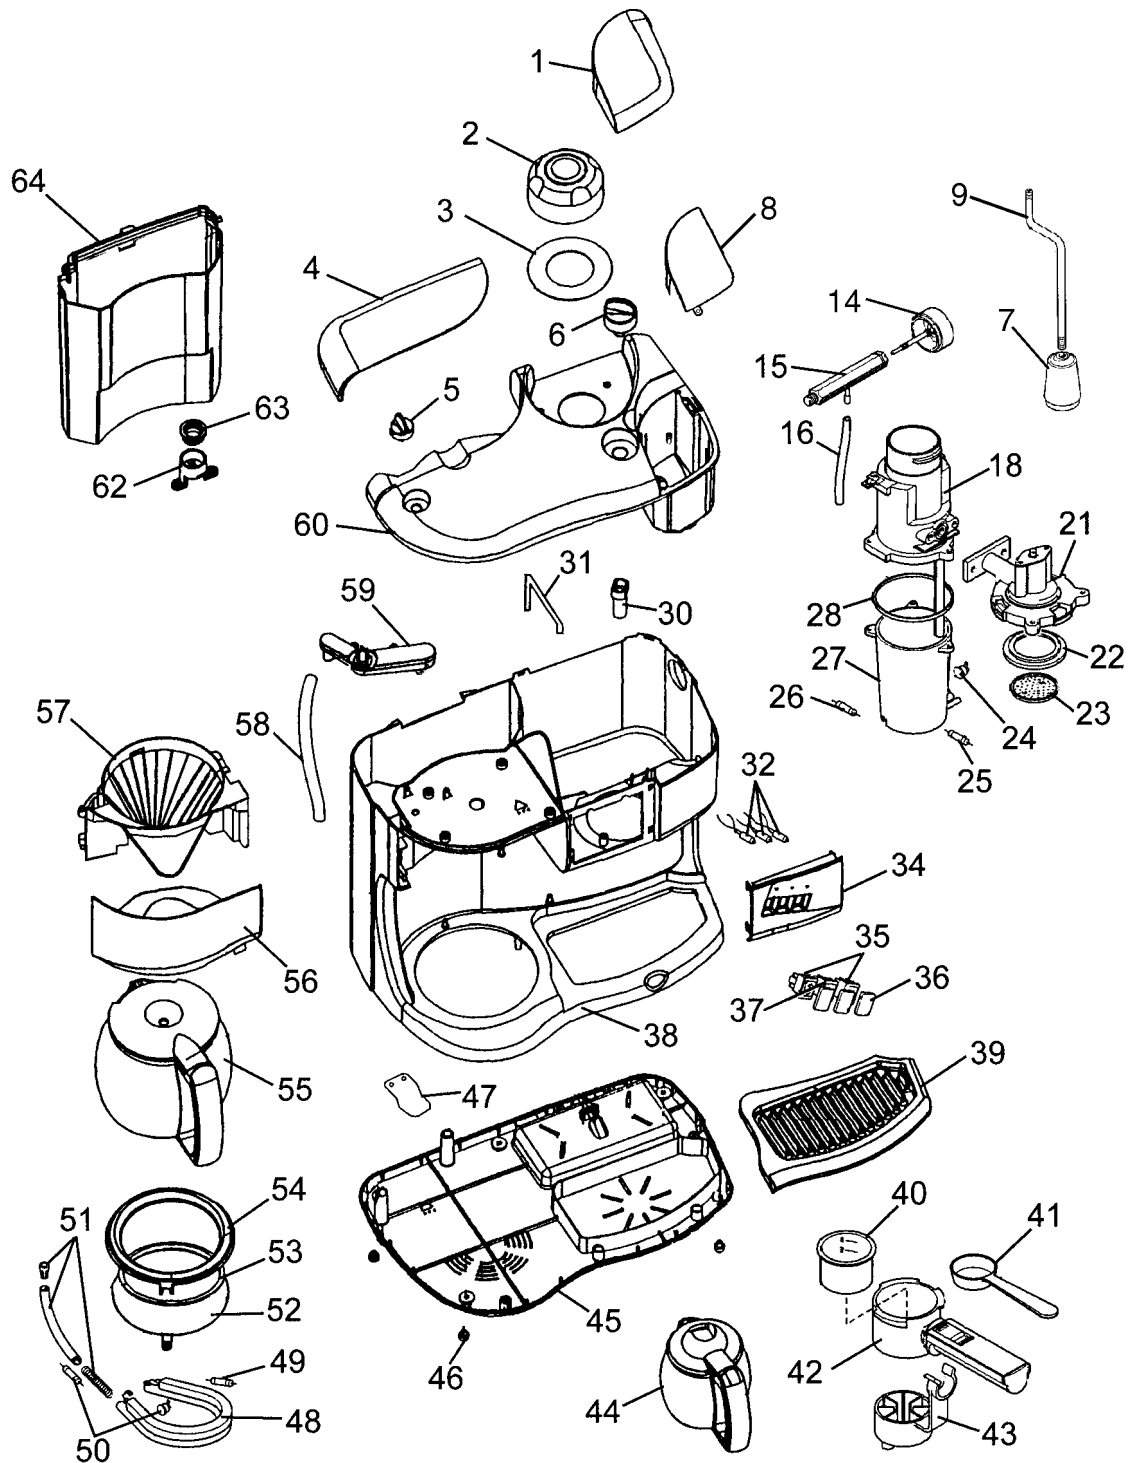

# DE'LONGHI BC070 Owner's Manual

[Shop genuine replacement parts for DE'LONGHI BC070](#)

[Find Your DE'LONGHI Coffee Maker Parts - Select From 289 Models](#)

----- Manual continues below -----

Pos	Codice	Italiano	English	Francais	Deutsch	Espanol
01	EE1155	COPERCHIETTO	COVER	COUVERCLE	DECKEL	TAPADERA
02	552806	TAPPO	STOPPER	BOUCHON	STOEPSEL	TAPON
03	536457	GUARNIZIONE	GASKET	JOINT	DICHTUNG	GUARNICION
04	EE1156	COPERCHIETTO	COVER	COUVERCLE	DECKEL	TAPADERA
05	EE1157	MANOPOLA	KNOB	BOUTON	KNOFF	MANDO
06	EE1158	MANOPOLA	KNOB	BOUTON	KNOFF	MANDO
07	535708	CAPPUCCINATORE	FROTHER	BUSE CAFE CREME	CAPPUCINODUESE	Accesorio Capuchino
08	EE1185	COPERCHIETTO	COVER	COUVERCLE	DECKEL	TAPADERA
09	EE1095	TUBETTO	TUBE	TUBE	ROHR	TUBITO
14	EE1161	MANOPOLA	KNOB	BOUTON	KNOFF	MANDO
15	EE1056	RUBINETTO	TAP	ROBINET	HAHN	GRIFO
16	EE1096	TUBO	TUBE	TUBE	ROHR	TUBO
18	EE1125	CALDAIA SUP.	BOILER UPPER	CHAUDIERE SUP.	HEIZKESSEL OBEN	CALDERA SUP.
21	EE1051	DISTRIBUTORE	DISTRIBUTOR	DISTRIBUTEUR	VERTEILER	DISTRIBUIDOR
22	EE1023	GUARNIZIONE	GASKET	JOINT	DICHTUNG	GUARNICION
23	EE1052	DIFFUSORE	DIFFUSER	DIFFUSEUR	DIFFUSOR	DIFUSOR
24	EE1026	TERMOSTATO	THERMOSTAT	THERMOSTAT	THERMOSTAT	TERMOSTATO
25	EE1006	TERMOFUSIBILE	FUSE	FUSIBLE	SCHMELZSICHERUNG	FUSIBLE
26	EE1059	TERMOFUSIBILE	FUSE	FUSIBLE	SCHMELZSICHERUNG	FUSIBLE
27	EE1193	CALDAIA	BOILER	CHAUDIERE	HEIZKESSEL	CALDERA
28	EE1022	GUARNIZIONE	GASKET	JOINT	DICHTUNG	GUARNICION
30	EE1163	PROLUNGA	EXTENSION	RALLONGE	VERLAENGERUNG	PROLONGACION
31	EE1164	PROFILO	PROFILE	PROFIL	LEISTE	PERFIL
32	EE1192	SPIA ROSSA	Red Warning Light	Temoin Lum. Rouge	Kontrolleuchte Rot	Piloto Rojo
34	EE1183	CRUSCOTTO	CONTROL PANEL	Tableau deCommande	BEDIENUNGSBLENDE	Marco Panel Mandos
35	512308	INTERRUTTORE	SWITCH	INTERRUPTEUR	SCHALTER	INTERRUPTOR
36	EE1073	TASTO	PUSH BUTTON	POUSSOIR	TASTE	TECLA
37	512309	INTERRUTTORE	SWITCH	INTERRUPTEUR	SCHALTER	INTERRUPTOR
38	EE1166	CORPO	BODY	CORPS	KOERPER	CUERPO
39	EE1167	POGGIATAZZE	DRIP TRAY	APPUIE TASSES	TASSENAUFLAGE	APOYA TAZAS
40	EE1086	FILTRO	FILTER	FILTRE	FILTER	FILTRO
41	EE1009	MISURINO	MEASURING SPOON	CUILLIERE	MESSBECHER	DE DOSAGE MEDIDOR
42	EE1168	COPPETTA	SUMP	COUPELLE	SCHALE	COPITA
43	EE1169	ADATTATORE	ADAPTER	ADAPTATEUR	PASSTUECK	ADAPTADOR
44	EE1170	CARAFFA	CARAFE	CARAFE	KARAFFE	GARRAFA
45	EE1202	FONDO	BOTTOM	FOND	BODEN	FONDO
46	EE2010	PIEDINO	FOOT	PIED	FUSS	PIE
47	EE1172	SUPPORTO	SUPPORT	SUPPORT	HALTER	SOPORTE
48	EE1191	RESISTENZA	HEATING Element	ELEMENT Chauffant	HEIZELEMENT	RESISTENCIA
49	EE1070	TERMOFUSIBILE	FUSE	FUSIBLE	SCHMELZSICHERUNG	FUSIBLE
50	EE1069	TERMOSTATO	THERMOSTAT	THERMOSTAT	THERMOSTAT	TERMOSTATO
51	EE1071	VALVOLA	VALVE	SOUPAPE	VENTIL	VALVULA
52	EE1067	PIASTRA	PLATE	PLAQUE	PLATTE	PLACA
53	EE1173	GUARNIZIONE	GASKET	JOINT	DICHTUNG	GUARNICION
54	EE1066	ANELLO	RING	ANNEAU	RING	ANILLO
55	553064	CARAFFA	CARAFE	CARAFE	KARAFFE	GARRAFA
56	EE1184	FACCIATA	FRONT PANEL	PANNEAU FRONTAL	VORDERWAND	FACHAD
57	EE1175	IMBUTO	FUNNEL	ENTONNOIR	TRICHTER	EMBUDO
58	EE1064	TUBO	TUBE	TUBE	ROHR	TUBO
59	EE1176	REGOLATORE	REGULATOR	REGULATEUR	REGLER	REGULADOR
60	EE1177	COPERCHIO	COVER	COUVERCLE	DECKEL	TAPA
61	5532103100	FILTRO	FILTER	FILTRE	FILTER	FILTRO
62	EE1178	SUPPORTO	SUPPORT	SUPPORT	HALTER	SOPORTE
63	EE1179	GUARNIZIONE	GASKET	JOINT	DICHTUNG	GUARNICION
64	EE1180	SERBATOIO	TANK	RESERVOIR	TANK	DEPOSITO