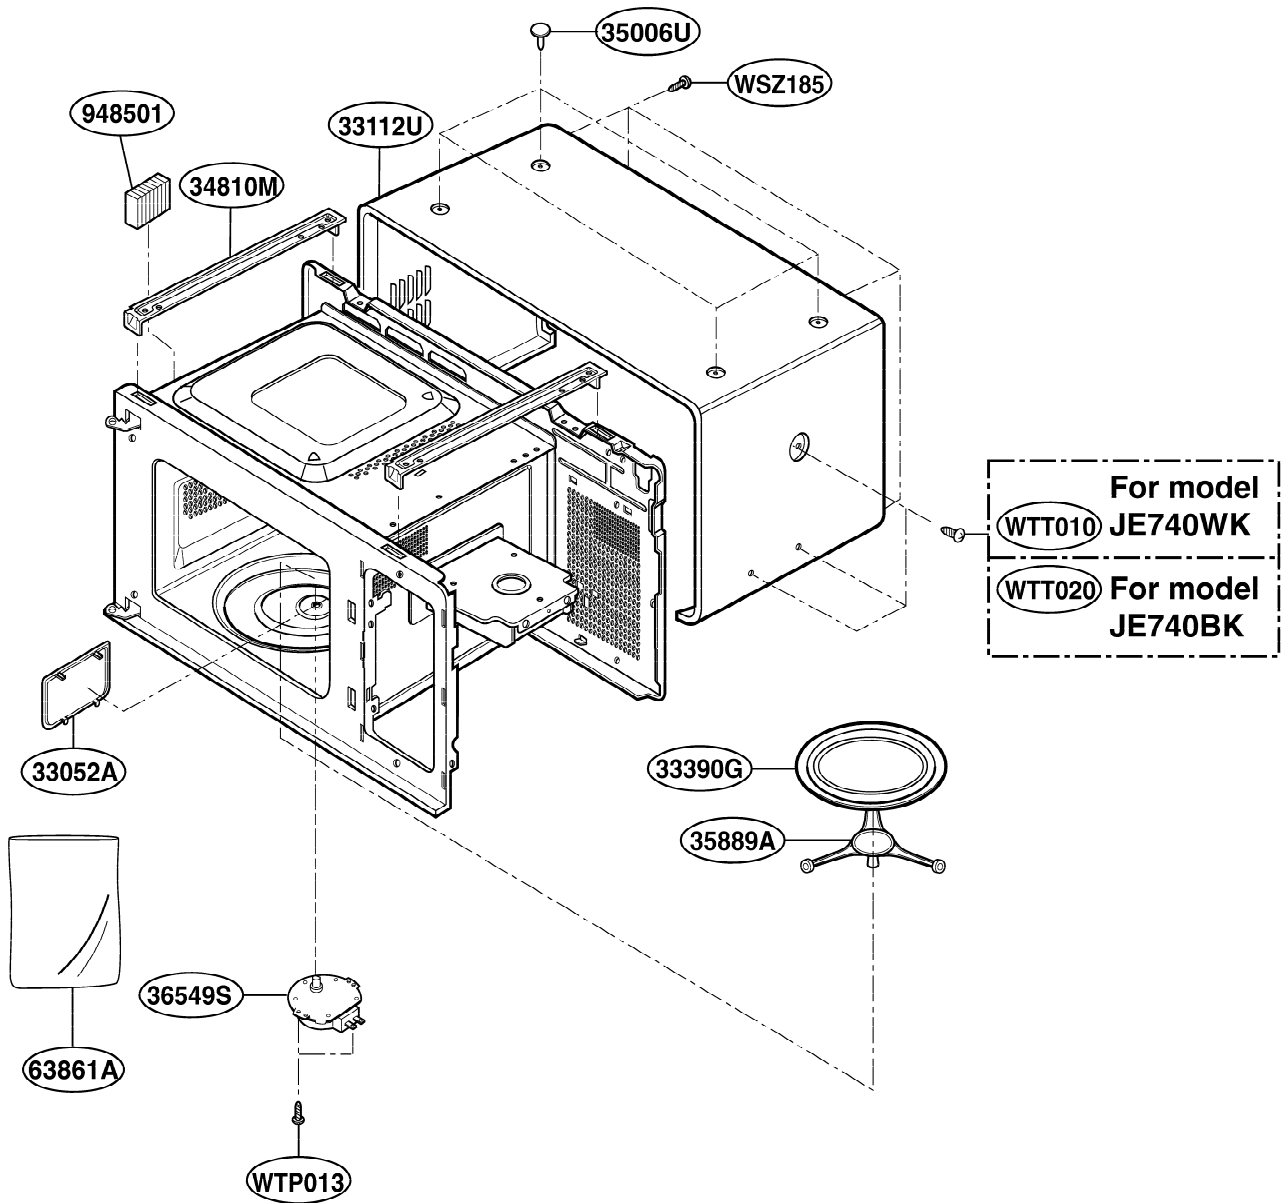

OVEN CAVITY PARTS