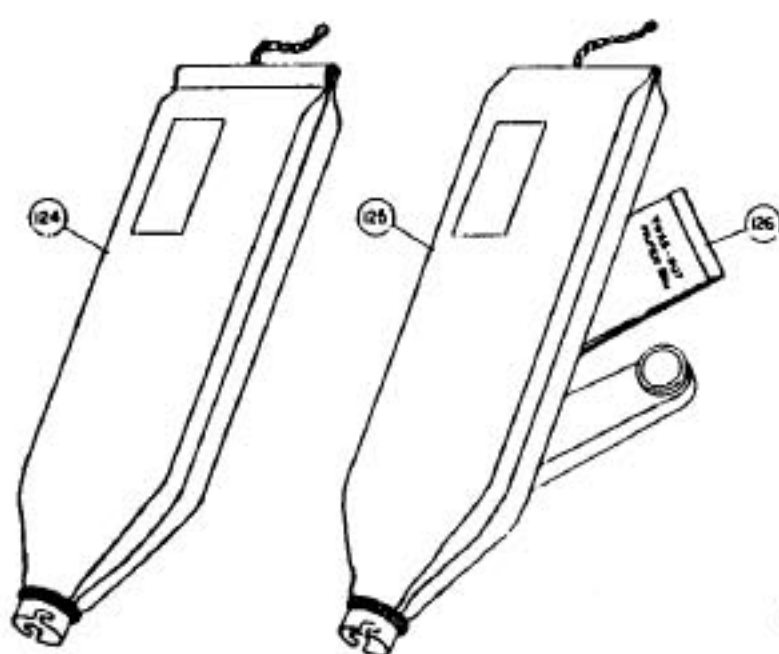

This Owner's Manual is provided and hosted by [Appliance Factory Parts](#).

Royal 380 Owner's Manual

[Shop genuine replacement parts for Royal 380](#)

Models: 380

[Find Your Royal Vacuum Cleaner Parts - Select From 772 Models](#)

----- Manual continues below -----

Models: 380

Models: 380

NLA.....	Motor Unit Assy	63	R-060837	Switc
2	NLA.....	70	NLA	Uppe
3	R-003008	74	R-801314	Hand
4	R-670013	76	R-0655330	Hand
5	R-065028	80A	R-670844	Cord,
6	R-672103	81	R-028580	Hand
6A	R-380261	89	R-692225	Revol
7	R-618016	96	R-880262	Belt L
8	R-311031	97	R-003311	Wash
9	R-608005	98	R-004723	Hand
10	R-780002	99	R-133714	Hand
11	R-618772	100	R-230713	Bolt, f
14	R-871101	101	R-285720	Wingr
15	R-801014	103	R-801708	Bolt, f
16	R-801017	104	R-801714	Nut, r
17	R-801019	105	R-990104	Screw
18	R-801034	106	R-183749	Side f
19	R-801701	107	R-006318	Lockw
	R-061905	108	R-880707	Screw
22	R-880705	109	R-360753	Screw
23	R-801711	110	R-080105	Screw
24	R-028574	110A	R-608153	Nut, r
	R-068007	111	R-980743	Screw
26	R-175053	115	R-005138	Wash
27	R-680001	116	R-023309	Screw
	NLA.....	118	R-2854270	Gask
29	R-880046	119	R-801711A	Whee
30	R-880026	120	R-671705	Whee
31	R-884003	121	R-672260	Belt
32	R-080126	122	R-692270	Nozzl
33	R-381026	123	R-080169	Adjus
43	R-670118	124	R-770040	Bag A
	R-067030	125	NLA	Bag A
48	R-230324	126	R-66247	Paper
49	R-003311	127	R-110773	Insert
50	R-023311	128	R-259762	Wire
51	R-880707			
52	R-801710			
53	NLA.....			
	R-060831			
55	NLA.....			
57	R-259761			
59	NLA.....			
61	R-611305			
62	R-880304			