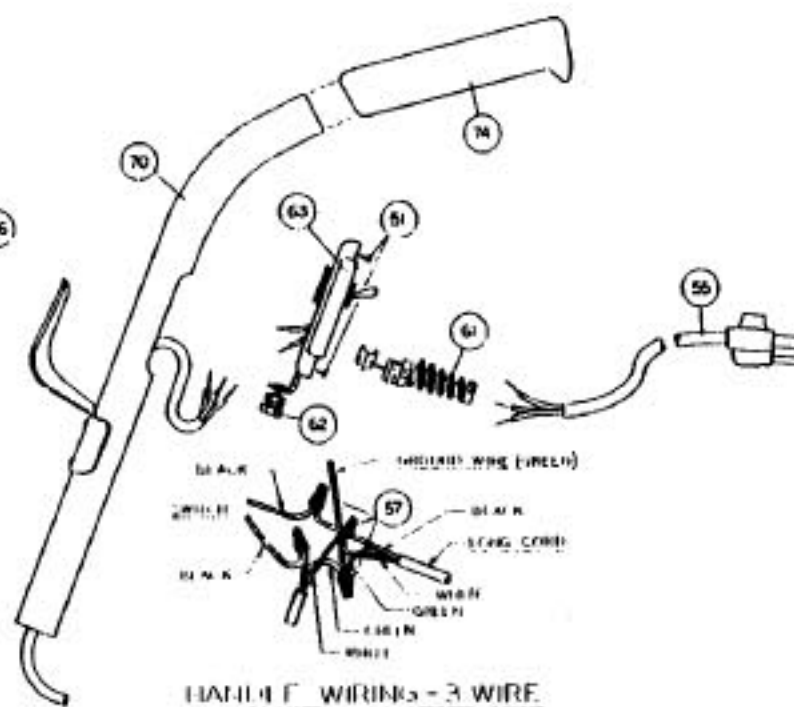

This Owner's Manual is provided and hosted by [Appliance Factory Parts](#).

Royal 380 Owner's Manual

[Shop genuine replacement parts for Royal 380](#)

Models: 380

[Find Your Royal Vacuum Cleaner Parts - Select From 772 Models](#)

----- Manual continues below -----

Models: 380

Models: 380

NLA.....	Motor Unit Assy	63	R-060837	Switc
2	NLA.....	70	NLA	Uppe
3	R-003008	74	R-801314	Hand
4	R-670013	76	R-0655330	Hand
5	R-065028	80A	R-670844	Cord,
6	R-672103	81	R-028580	Hand
6A	R-380261	89	R-692225	Revol
7	R-618016	96	R-880262	Belt L
8	R-311031	97	R-003311	Wash
9	R-608005	98	R-004723	Hand
10	R-780002	99	R-133714	Hand
11	R-618772	100	R-230713	Bolt, f
14	R-871101	101	R-285720	Wingr
15	R-801014	103	R-801708	Bolt, f
16	R-801017	104	R-801714	Nut, r
17	R-801019	105	R-990104	Screw
18	R-801034	106	R-183749	Side f
19	R-801701	107	R-006318	Lockw
	R-061905	108	R-880707	Screw
22	R-880705	109	R-360753	Screw
23	R-801711	110	R-080105	Screw
24	R-028574	110A	R-608153	Nut, r
	R-068007	111	R-980743	Screw
26	R-175053	115	R-005138	Wash
27	R-680001	116	R-023309	Screw
	NLA.....	118	R-2854270	Gask
29	R-880046	119	R-801711A	Whee
30	R-880026	120	R-671705	Whee
31	R-884003	121	R-672260	Belt
32	R-080126	122	R-692270	Nozzl
33	R-381026	123	R-080169	Adjus
43	R-670118	124	R-770040	Bag A
	R-067030	125	NLA	Bag A
48	R-230324	126	R-66247	Paper
49	R-003311	127	R-110773	Insert
50	R-023311	128	R-259762	Wire
51	R-880707			
52	R-801710			
53	NLA.....			
	R-060831			
55	NLA.....			
57	R-259761			
59	NLA.....			
61	R-611305			
62	R-880304			