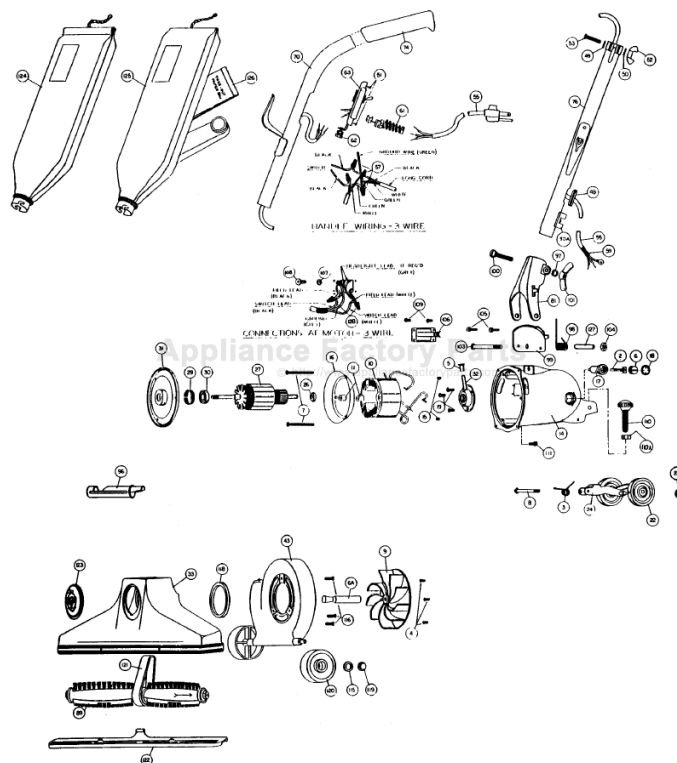

This Owner's Manual is provided and hosted by [Appliance Factory Parts](#).

Royal 380 Owner's Manual

[Shop genuine replacement parts for Royal 380](#)

Models: 380

[Find Your Royal Vacuum Cleaner Parts - Select From 772 Models](#)

----- Manual continues below -----

Models: 380

Models: 380

NLA.....	Motor Unit Assy	63	R-060837	Switc
2	NLA.....	70	NLA	Uppe
3	R-003008	74	R-801314	Hand
4	R-670013	76	R-0655330	Hand
5	R-065028	80A	R-670844	Cord,
6	R-672103	81	R-028580	Hand
6A	R-380261	89	R-692225	Revol
7	R-618016	96	R-880262	Belt L
8	R-311031	97	R-003311	Wash
9	R-608005	98	R-004723	Hand
10	R-780002	99	R-133714	Hand
11	R-618772	100	R-230713	Bolt, f
14	R-871101	101	R-285720	Wingr
15	R-801014	103	R-801708	Bolt, f
16	R-801017	104	R-801714	Nut, r
17	R-801019	105	R-990104	Screw
18	R-801034	106	R-183749	Side f
19	R-801701	107	R-006318	Lockw
	R-061905	108	R-880707	Screw
22	R-880705	109	R-360753	Screw
23	R-801711	110	R-080105	Screw
24	R-028574	110A	R-608153	Nut, r
	R-068007	111	R-980743	Screw
26	R-175053	115	R-005138	Wash
27	R-680001	116	R-023309	Screw
	NLA.....	118	R-2854270	Gask
29	R-880046	119	R-801711A	Whee
30	R-880026	120	R-671705	Whee
31	R-884003	121	R-672260	Belt
32	R-080126	122	R-692270	Nozzl
33	R-381026	123	R-080169	Adjus
43	R-670118	124	R-770040	Bag A
	R-067030	125	NLA	Bag A
48	R-230324	126	R-66247	Paper
49	R-003311	127	R-110773	Insert
50	R-023311	128	R-259762	Wire
51	R-880707			
52	R-801710			
53	NLA.....			
	R-060831			
55	NLA.....			
57	R-259761			
59	NLA.....			
61	R-611305			
62	R-880304			