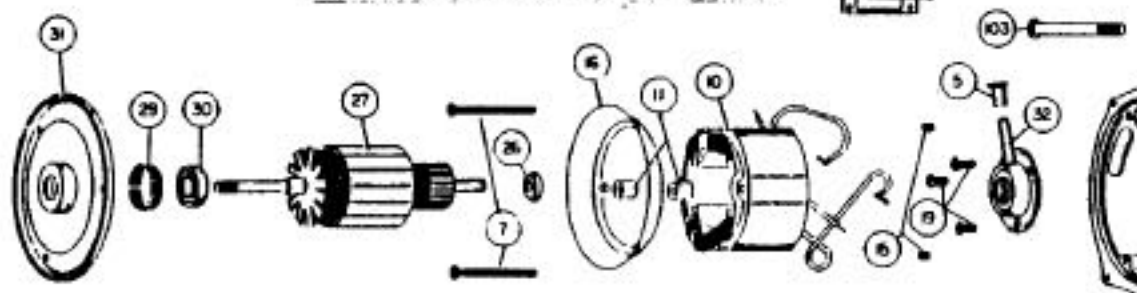

This Owner's Manual is provided and hosted by [Appliance Factory Parts](#).

Royal 380 Owner's Manual

[Shop genuine replacement parts for Royal 380](#)

Models: 380

[Find Your Royal Vacuum Cleaner Parts - Select From 772 Models](#)

----- Manual continues below -----

Models: 380

Models: 380

NLA.....	Motor Unit Assy	63	R-060837	Switc
2	NLA.....	70	NLA	Uppe
3	R-003008	74	R-801314	Hand
4	R-670013	76	R-0655330	Hand
5	R-065028	80A	R-670844	Cord,
6	R-672103	81	R-028580	Hand
6A	R-380261	89	R-692225	Revol
7	R-618016	96	R-880262	Belt L
8	R-311031	97	R-003311	Wash
9	R-608005	98	R-004723	Hand
10	R-780002	99	R-133714	Hand
11	R-618772	100	R-230713	Bolt, f
14	R-871101	101	R-285720	Wingr
15	R-801014	103	R-801708	Bolt, f
16	R-801017	104	R-801714	Nut, r
17	R-801019	105	R-990104	Screw
18	R-801034	106	R-183749	Side f
19	R-801701	107	R-006318	Lockw
	R-061905	108	R-880707	Screw
22	R-880705	109	R-360753	Screw
23	R-801711	110	R-080105	Screw
24	R-028574	110A	R-608153	Nut, r
	R-068007	111	R-980743	Screw
26	R-175053	115	R-005138	Wash
27	R-680001	116	R-023309	Screw
	NLA.....	118	R-2854270	Gask
29	R-880046	119	R-801711A	Whee
30	R-880026	120	R-671705	Whee
31	R-884003	121	R-672260	Belt
32	R-080126	122	R-692270	Nozzl
33	R-381026	123	R-080169	Adjus
43	R-670118	124	R-770040	Bag A
	R-067030	125	NLA	Bag A
48	R-230324	126	R-66247	Paper
49	R-003311	127	R-110773	Insert
50	R-023311	128	R-259762	Wire
51	R-880707			
52	R-801710			
53	NLA.....			
	R-060831			
55	NLA.....			
57	R-259761			
59	NLA.....			
61	R-611305			
62	R-880304			