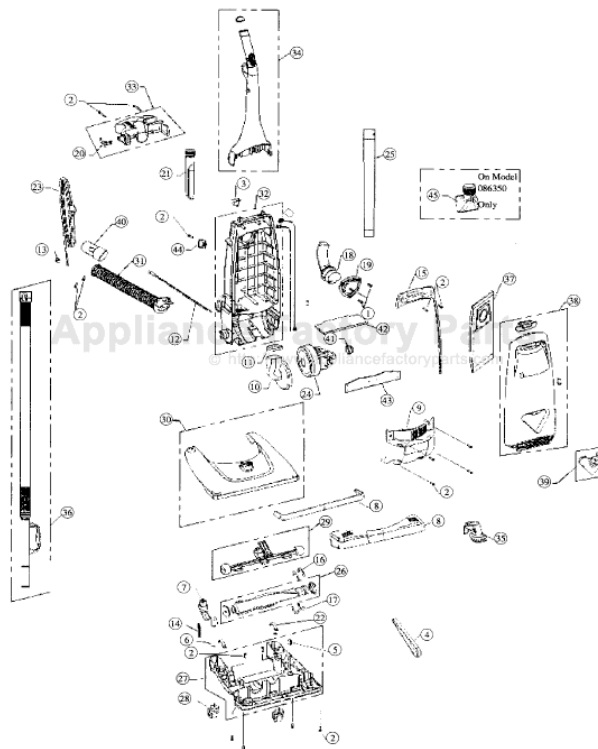

This Owner's Manual is provided and hosted by [Appliance Factory Parts](#).

Royal 086350 Owner's Manual

[Shop genuine replacement parts for Royal 086350](#)

Models: 086300, 086305, 086350

[Find Your Royal Vacuum Cleaner Parts - Select From 772 Models](#)

----- Manual continues below -----

ROYAL

Models: 086300, 086305, 086350

- 1.....
- 2.....
- 3.....
- 4.....
- 5.....
- 6.....
- 7.....
- 8.....
- 8.....
- 9.....
- 10.....
- 11.....
- 12.....
- 13.....
- 14.....
- 15.....
- 16.....
- 17.....
- 18.....
- 19.....
- 20.....
- 21.....
- 22.....
- 23.....
- 24.....
- 25.....
- 26.....
- 27.....
- 28.....
- 29.....
- 30.....
- 30.....
- 30.....
- 31.....
- 32.....
- 33.....
- 34.....
- 35.....
- 36.....
- 37.....
- 38.....
- 38.....
- 38.....
- 39.....
- 40.....
- 41.....