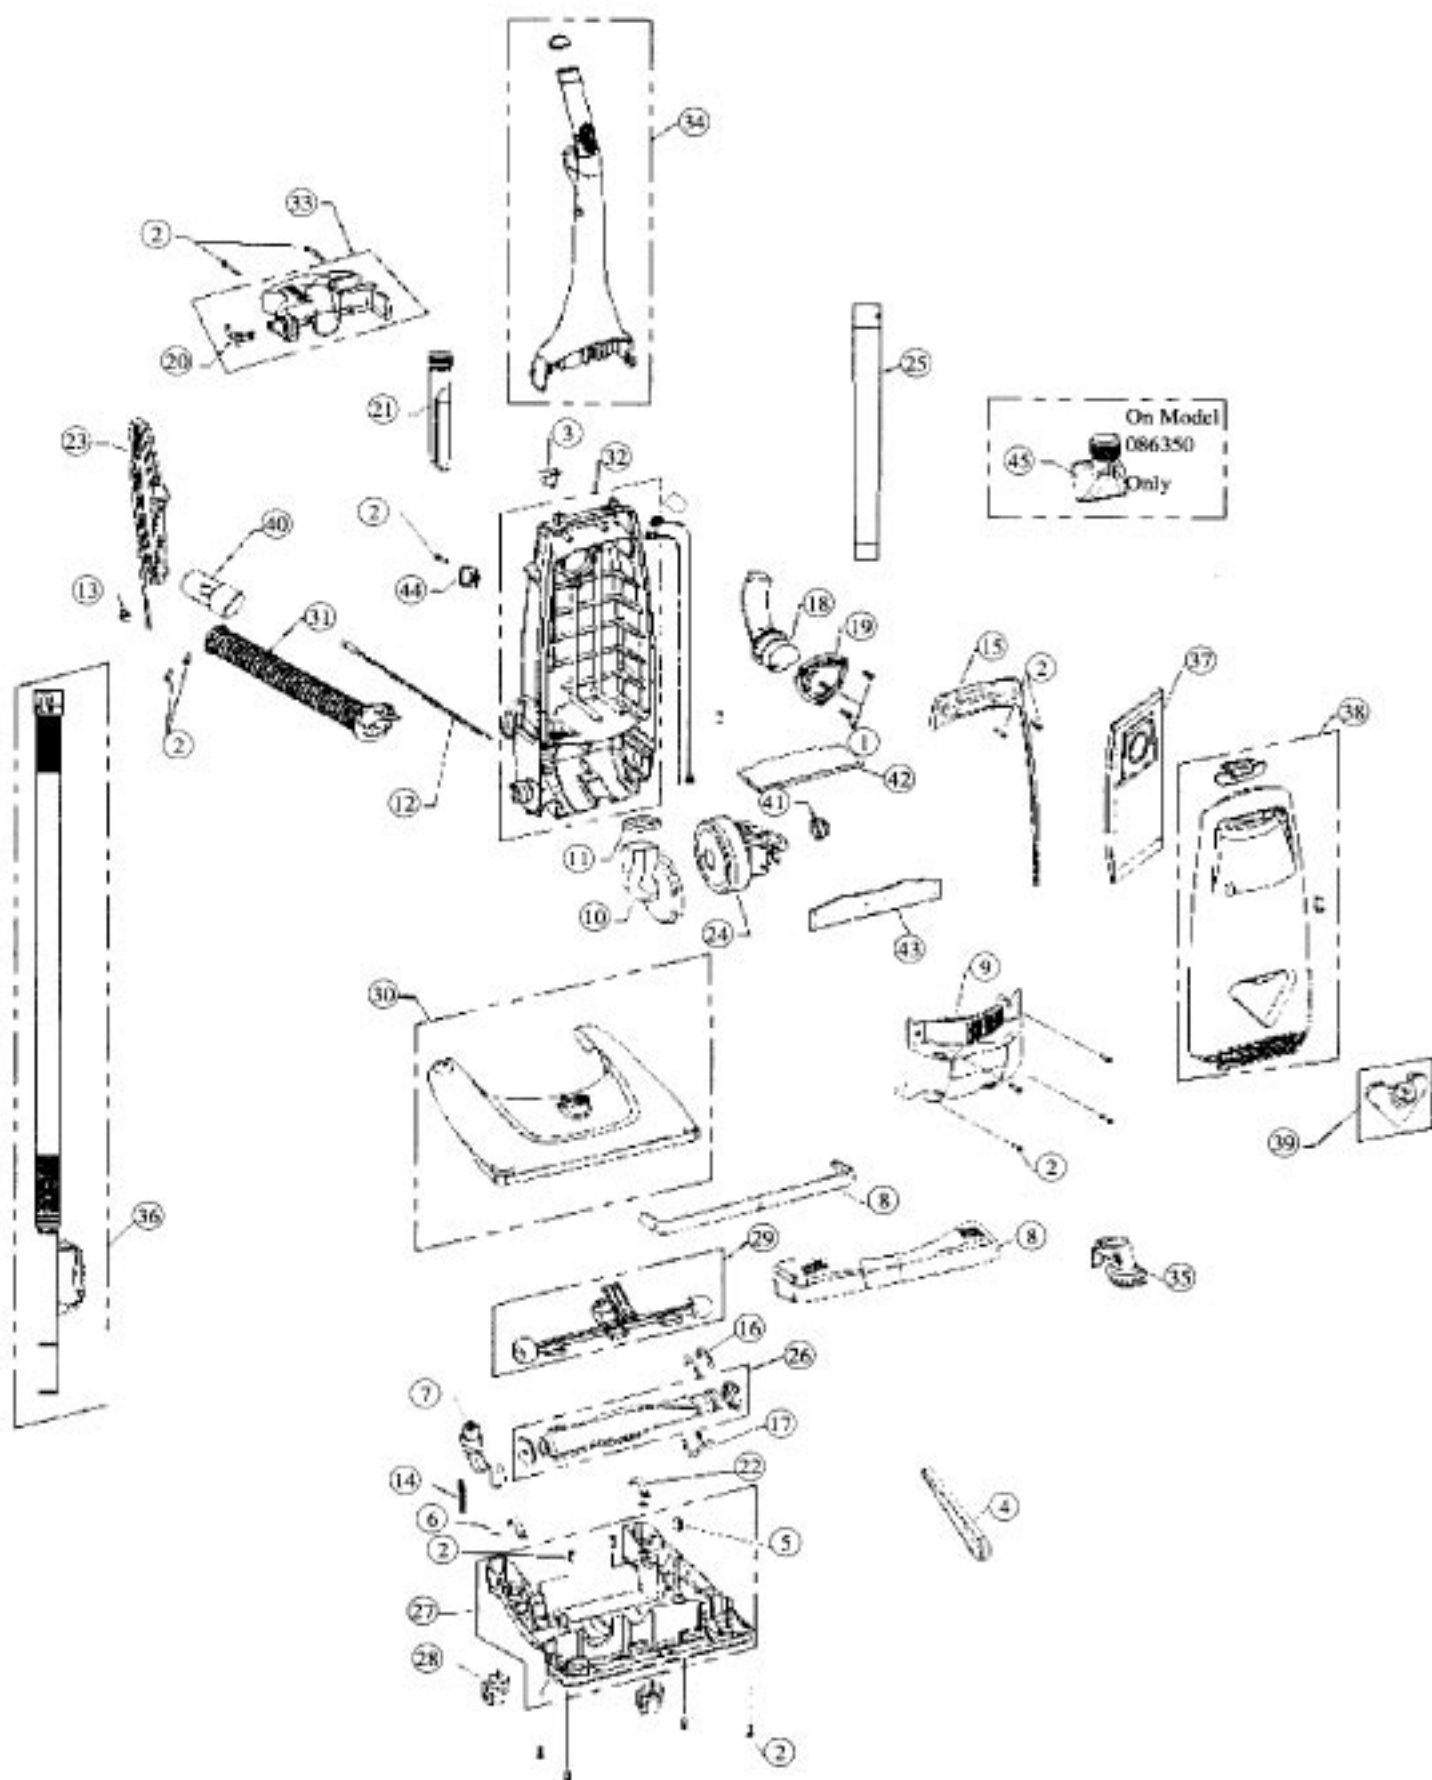

This Owner's Manual is provided and hosted by [Appliance Factory Parts](#).

Royal 086350 Owner's Manual

[Shop genuine replacement parts for Royal 086350](#)

Models: 086300, 086305, 086350

[Find Your Royal Vacuum Cleaner Parts - Select From 772 Models](#)

----- Manual continues below -----

ROYAL

Models: 086300, 086305, 086350

- 1.....
- 2.....
- 3.....
- 4.....
- 5.....
- 6.....
- 7.....
- 8.....
- 8.....
- 9.....
- 10.....
- 11.....
- 12.....
- 13.....
- 14.....
- 15.....
- 16.....
- 17.....
- 18.....
- 19.....
- 20.....
- 21.....
- 22.....
- 23.....
- 24.....
- 25.....
- 26.....
- 27.....
- 28.....
- 29.....
- 30.....
- 30.....
- 30.....
- 31.....
- 32.....
- 33.....
- 34.....
- 35.....
- 36.....
- 37.....
- 38.....
- 38.....
- 38.....
- 39.....
- 40.....
- 41.....