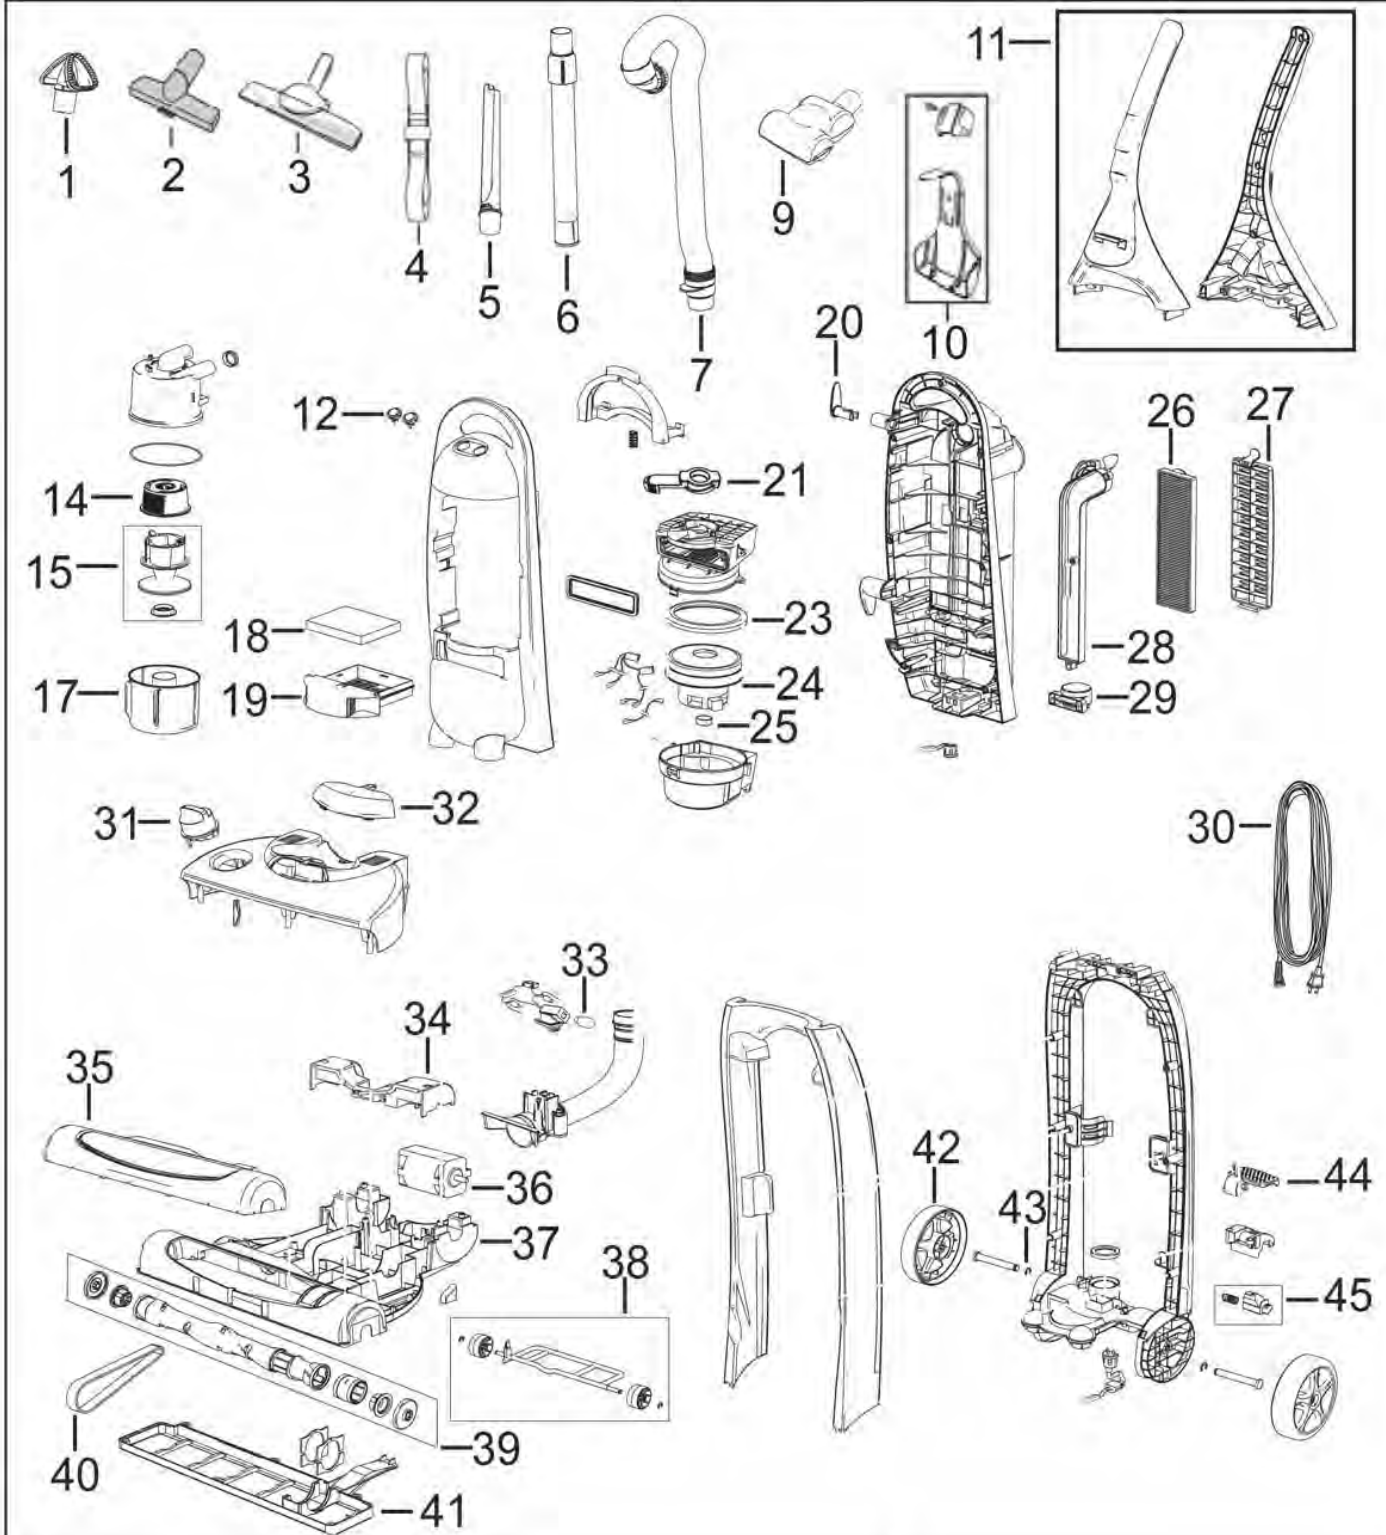

----- Manual continues below -----

Lift-Off® Multi Cyclonic

89Q9, 18Z6 Series

Lift-Off® Revolution

89Q9, 18Z6 Series

KEY	PART NO	DESCRIPTION	KEY	PART NO	DESCRIPTION
1	B-203-1023	Upholstery /Dusting Brush Tool	32	B-203-6623	Headlight Lens
2	B-203-6624	Stair Tool	33	B-203-1297	Light Bulb - 12V
3	B-203-2081	Bare Floor Tool	34	B-203-6622	Brush Window
4	B-203-5542	Shoulder Strap	35	B-203-1326	Neck Brush
5	B-203-1063	Crevice Tool	36	B-203-6634	Brush Motor
6	B-203-6625	Telescoping Wand	37	B-203-1273	Foot Base Assembly
7	B-203-2073	Hose Assembly	38	B-203-6621	Front Wheel Assembly
9	B-203-1399	Turbobrush - Pet	39	B-203-6777	Brush - Arctic Blue
11	B-203-2424	Handle Assembly - Tango Red	39	B-203-6778	Brush - Euro Yellow
11	B-203-2438	Handle Assembly - Pacifica Blue	39	B-203-2085	Brush - Grey
11	B-203-2441	Handle Assembly - CIS Silver	40	B-210-6679	Belt - Style 8
12	B-203-1268	Power Switch	41	B-203-6620	Access Plate
14	B-203-2444	Grille Cyclone	42	B-203-6627	Rear Wheel
15	B-203-2445	Inner Cyclone - Euro Yellow	43	B-203-2548	E-Ring
17	B-203-2446	Dirt Cup - Clear	44	B-203-6604	Detent Lever
18	B-203-1073	Pre Motor Filter	45	B-203-2103	Slider Release
19	B-203-6606	Filter Tray			
20	B-203-1269	Cord Release			
21	B-203-2443	Lock N Seal Løve	xx	B-203-1460	Shed Away Tool
23	B-203-6635	Motor Cushion - Large	xx	B-210-9940	Screw Pack - Handle & Detent Lever
24	B-203-6789	Vacuum Motor	xx	B-203-2139	Microswitch < 09125
25	B-203-6629	Motor Cushion - Small	xx	B-203-2278	Microswitch > 09125
26	B-203-6608	HEPA Filter - Style 8	xx	B-110-4085	User's Guide - 89Q9, 89Q93, 89Q94, 89Q9P, 18Z6
27	B-203-6609	Post Motor Filter Grille			
28	B-203-2442	Hose Hanger / Cyclone Duct	xx	1104086	User's Guide - 89Q92, 89Q9H
29	B-203-6610	Hose Guide			
30	B-203-6626	Cord			
31	B-203-6632	Height Adjustment Knob - Grey			
				Tango Red =	18Z6
				Pacifica Blue =	89Q9, 89Q92, 89Q9H
				CIS Silver =	89Q94