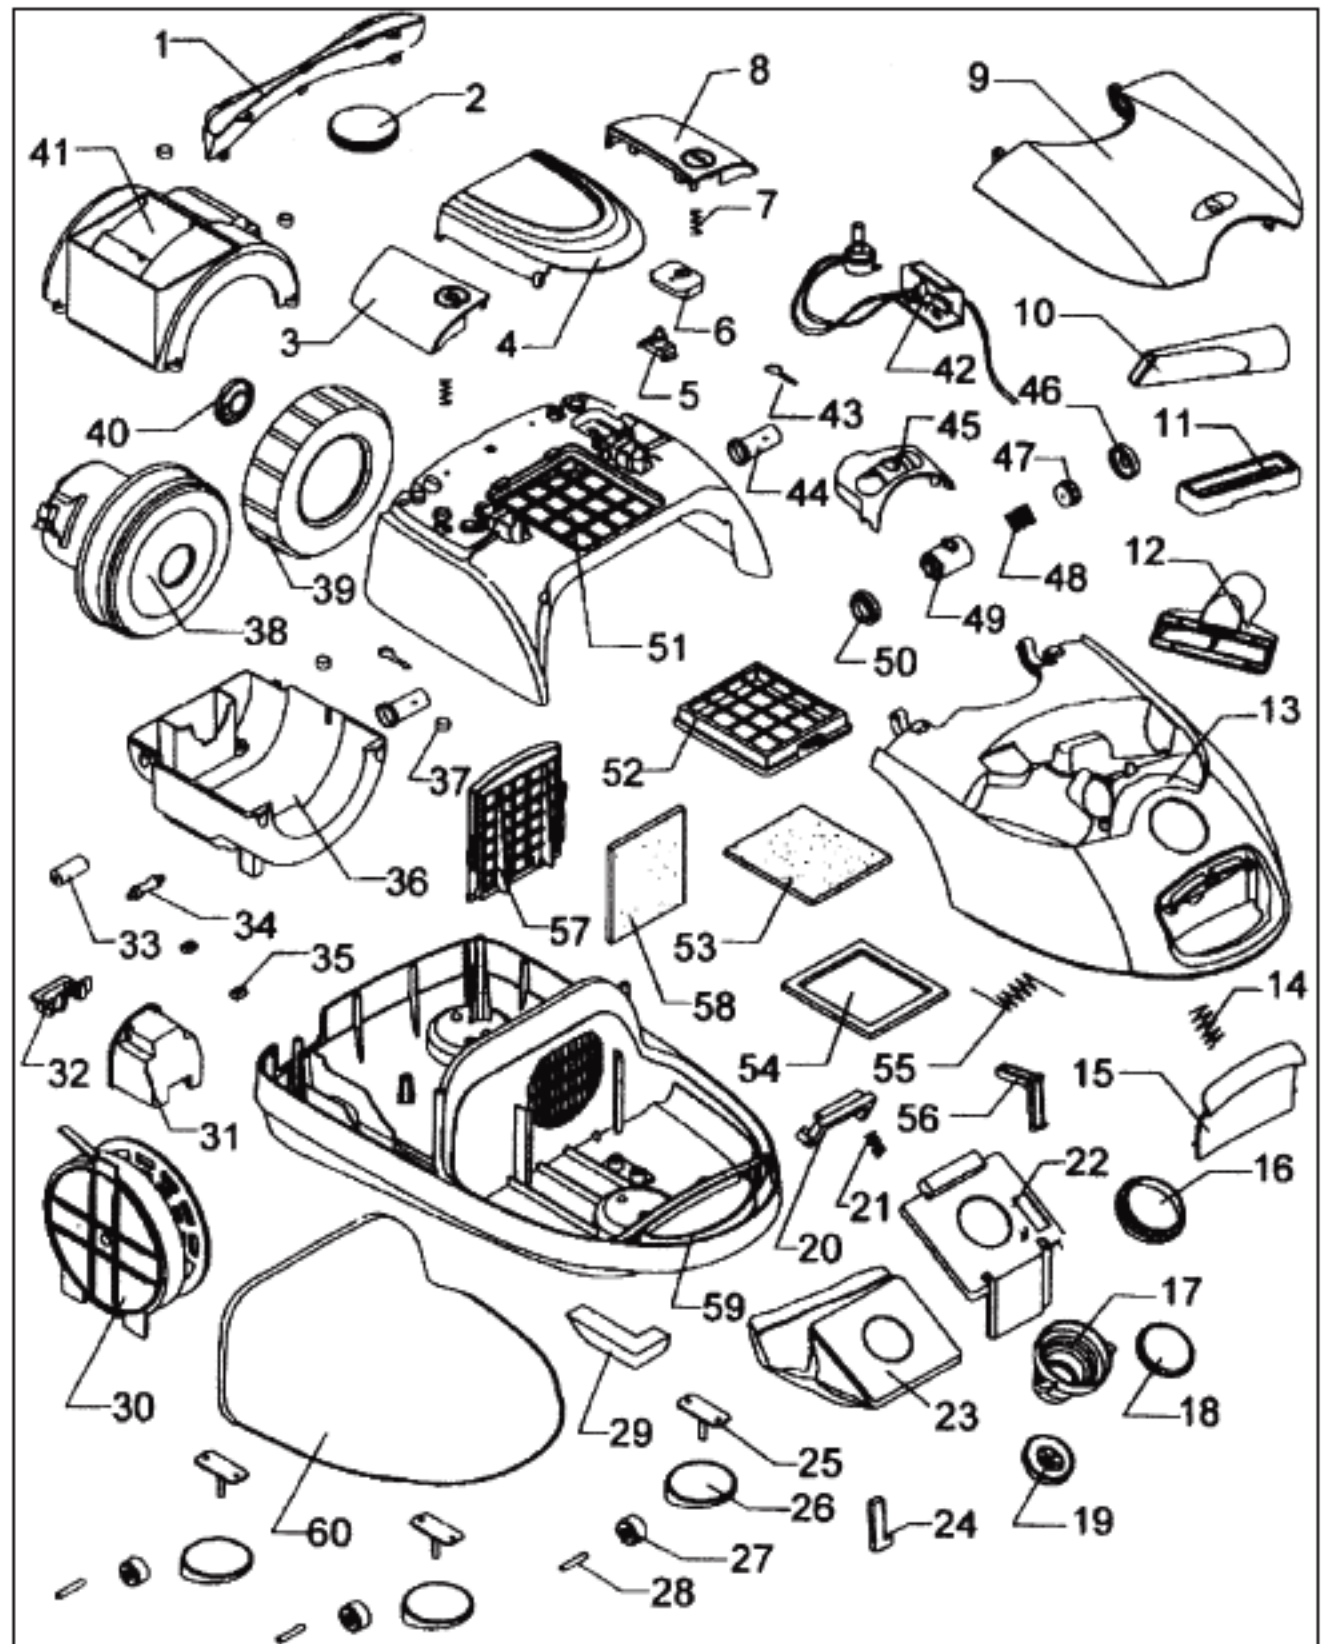

FULLER BRUSH Original & Replacement

Models FB-PT2

Original & Replacement

FULLER BRUSH

Models FB-PT2

KEY	PART NO	DESCRIPTION	KEY	PART NO	DESCRIPTION
1	FB-84011	Decoration Grill	41	FB-31241	Upper Motor Box
2	FB-84012	Knob	42	FB-84035	Power Control Board
3	FB-84013	Cord Reel Pedal	43	FB-31243**	
4	FB-84014	Outlet Grill	44	FB-31244**	
5	FB-84015	Switch	45	FB-31245**	
6	FB-31266	Switch Cover	46	FB-31246	
7	FB-84016	Switch Cover Spring	47	FB-31247	
8	FB-84017	Switch Pedal Cover	48	FB-31248	
9	FB-84018	Tool Door Cover	49	FB-31249	
10	FB-84019	Crevice Tool	50	FB-31250	
11	FB-84020	Upholstery Brush Insert	51	FB-31251	Rear Housing
12	FB-84021	Upholstery Tool	52	FB-18050	Hepa Filter Packaged
13	FB-84022	Front Cover	53	N/A	(Order Key #52)
14	FB-82043	Lock Plate Spring	54	FB-31254	
15	FB-84024	Lock Plate	55	FB-84036	Protection Bar Spring
16	FB-84025	Hose Inlet Ring	56	FB-84037	Protection Bar
17	FB-84026	Suction Inlet	57	FB-31257	Filter Frame
18	FB-84027	Inlet Gasket	58	FB-1810	Motor Filter
19	FB-84028	Inlet Gasket Lower	59	FB-84078	Base
20	FB-84032	Bag Holder Clip	60	FB-84038	Body Gasket
21	FB-84030	Bag Holder Clip Spring	ITEMS NOT SHOWN		
22	FB-84031	Bag Holder		FB-26147	Telescopic Wand FBSS
23	FB-14050	Paper Bags 6 Pk		FB-26145	Wand Assembly FBPT2
23	FBR-1405	Paper Bags 6 Pk ENV		FB-19142	Hose Assembly FBSSCAN
24	FB-31224			FB-40015	Hose Assembly Electric
25	FB-84045	Wheel Frame		FB-10098	Combo Rug/Floor Brush
26	FB-71013	Wheel Base			
27	FB-71010	Wheel			
28	FB-84034	Wheel Axle			
30	FB-30075	Cord Reel			
31	FB-31231**				
32	FB-31232**				
33	FB-31233**				
34	FB-31234**				
35	FB-31235**				
36	FB-31236	Lower Motor Box			
37	FB-31237**				
38	FB-60013	Motor			
39	FB-31239	Lower Motor Ring			
40	FB-31240	Motor Ring			