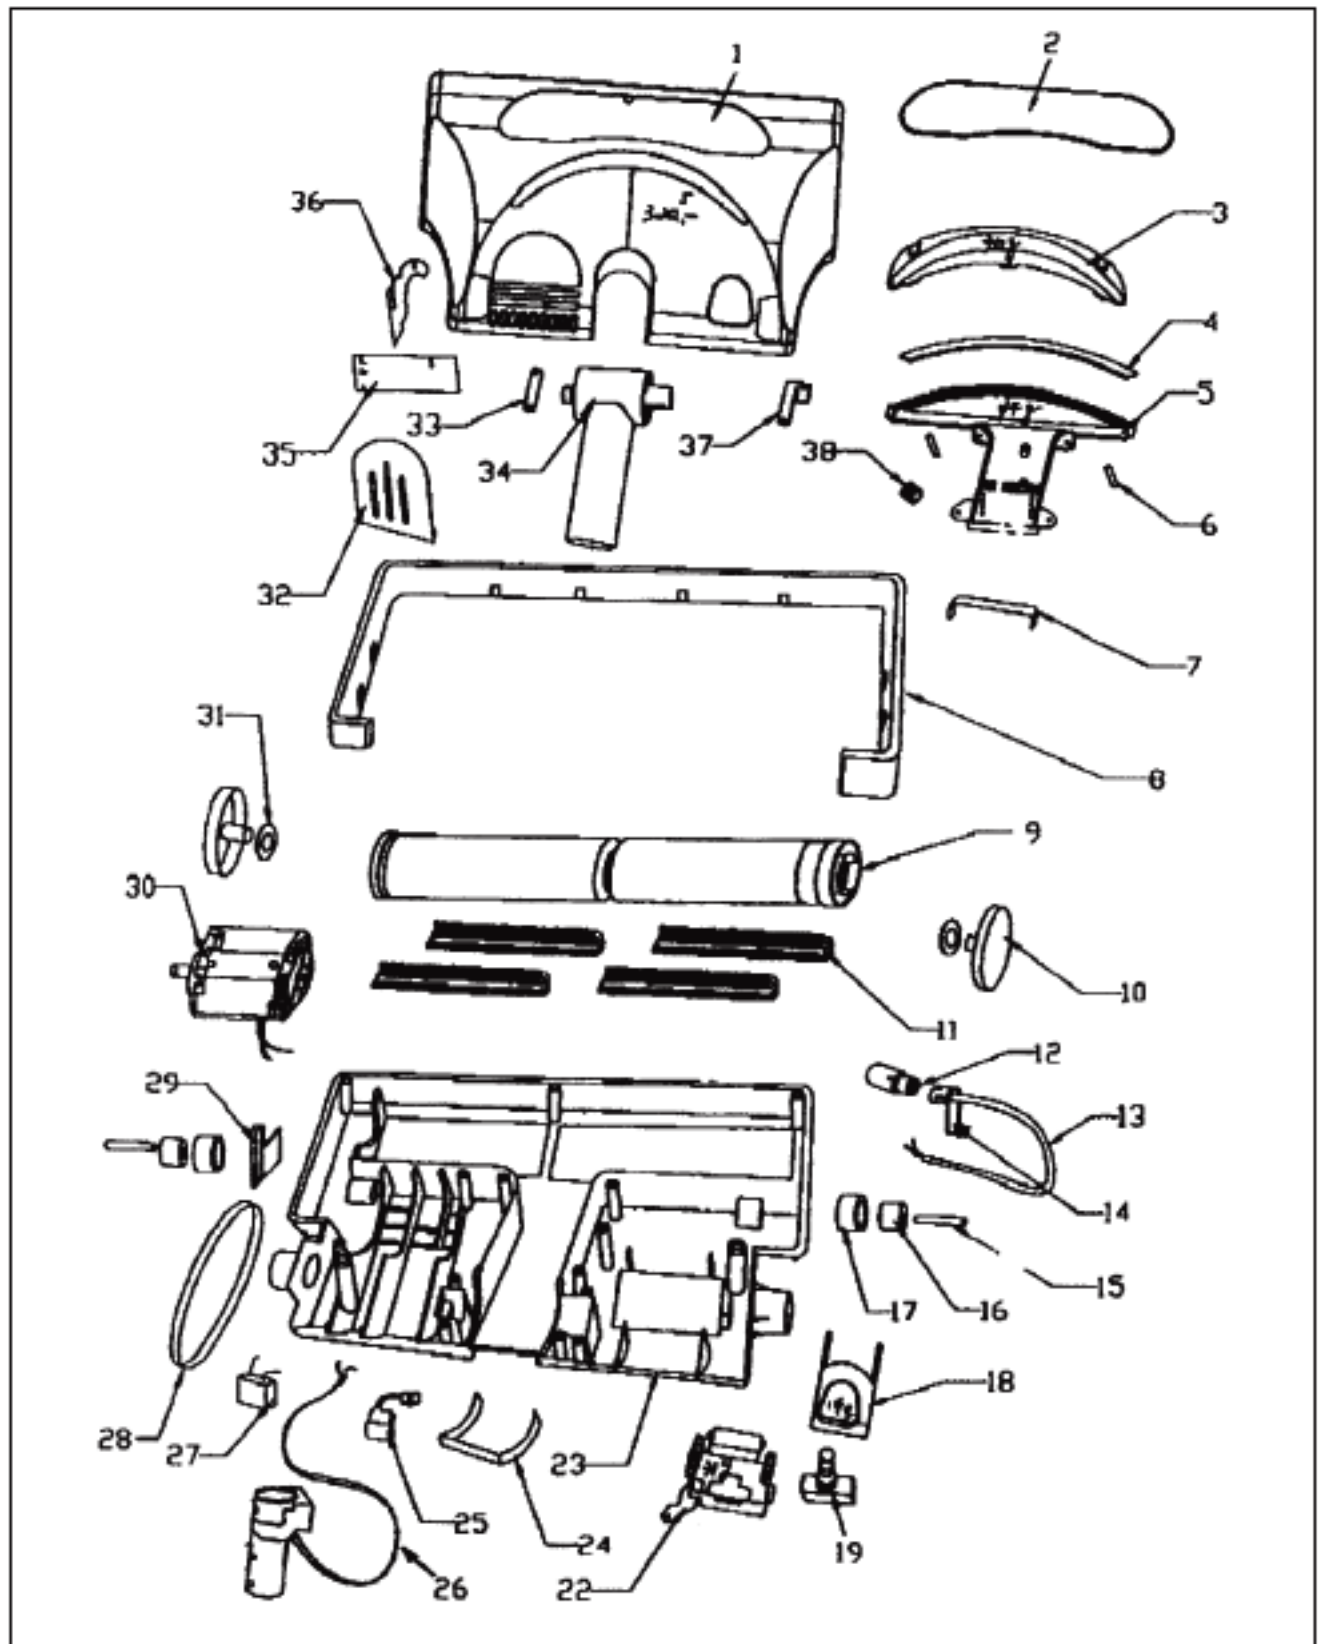

FULLER BRUSH Original & Replacement

Models FB-PT2

Original & Replacement

FULLER BRUSH

Models FB-PT2

<u>KEYPART NO</u>	<u>DESCRIPTION</u>
1	FB-84059 Nozzle Cover
2	**
3	FB-84077 Lens
4	**
5	**
6	**
7	**
8	**
9	FB-20030 Brushroll
10	FB-84003 Wheel
11	FB-10127 Brush Strips Set Of 4
12	FB-84004 Bulb
13	**
14	**
15	FB-84005 Roller Shaft
16	FB-84006 Roller Spacer
17	FB-84007 Roller Wheel
18	FB-84008 Switch Cover
19	FB-34025 Switch
20	**
21	**
22	**
23	FB-76001 Lower Plate
24	**
25	**
26	FB-35039 Connect Tube W/Cord
27	FB-84042 Circuit Breaker
28	FB-10030 Poly V Belt
29	**
30	FB-60016 Nozzle Motor
31	**
32	**
33	**
34	FB-84010 Swivel Elbow

<u>KEY</u>	<u>PART NO</u>	<u>DESCRIPTION</u>

ITEM NOT SHOWN
FB-PT5702 Power Nozzle Without Wands