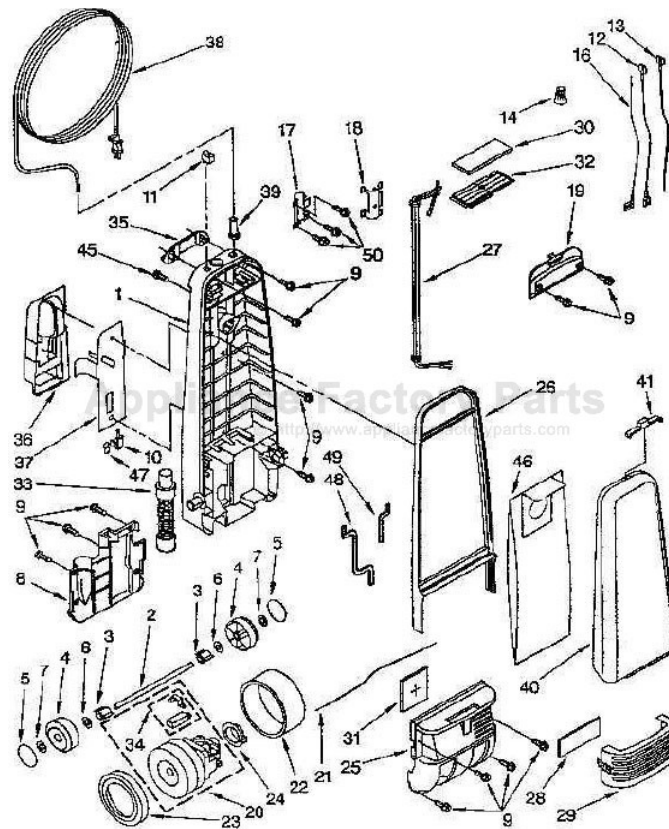

This Owner's Manual is provided and hosted by Appliance Factory Parts.

Kenmore 116.3361190 Owner's Manual

[Shop genuine replacement parts for Kenmore
116.3361190](#)

[Find Your Kenmore Vacuum Cleaner Parts - Select From 745 Models](#)

----- Manual continues below -----

Model # 116.3361190

1	KE-4368974	COMPARTMENT, DUST
2	KE-4368648	SHAFT, REAR WHEEL
3	KE-4368649	BEARING, SHAFT
4	KE-4369049	WHEEL, REAR
5	KE-4369050	LABEL, WHEEL
6	KE-681384	WASHER
7	KE-681689	CLIP, SPRING
8	KE-4368968	COVER, REAR WHEEL
9	KE-4368563	SCREW, # 16
10	KE-4368653	ON-OFF SWITCH, ABOVE FLOOR
11	KE-4369051	SWITCH, ON-OFF
12	KE-4368655	WIRE LEAD, BLUE
13	KE-4368656	WIRE LEAD, BLACK
14	KE-4368522	NUT, WIRE
16	KE-4368881	WIRE LEAD, BLACK
17	KE-4368660	FITTING, HANDLE
18	KE-4368661	SUPPORTER, HANDLE
19	KE-4369052	COVER, SWITCH
20	KE-4369053	MOTOR, UNIT
21	KE-4368662	WIRE LEAD, WHITE
22	KE-4368663	SUPPRESSOR, NOISE
23	KE-4368664	SUPPORT, MOTOR FRONT
24	KE-4368665	SUPPORT, MOTOR REAR
25	KE-4369054	HOUSING, MOTOR
26	KE-4369055	BUMPER
27	KE-4368748	CORD, CONNECTION
28	KE-4368669	FILTER
29	KE-4369056	COVER, FRONT FILTER
30	KE-4368671	FILTER, SECONDARY
31	KE-4368672	FILTER, EXHAUST
32	KE-4368673	SCREEN, FILTER SUPPORTER
33	KE-4368674	HOSE ASSEMBLY
34	KE-4368626	BRUSH ASSEMBLY
35	KE-4368678	HANDLE, CARRYING
36	KE-4368679	TRAY, ATTACHMENT
37	KE-4368680	PLATE, SUPPORT
38	KE-4369057	CORD, POWER
39	KE-4369058	PROTECTOR, RUBBER
40	KE-4369063	COVER, DUST
45	KE-4368718	SCREW, HANDLE
46	KER-1468	BAG, DUST SEARS NO. 20-50688
47	KE-4368716	LEVER, SWITCH
48	KE-4368606	PACKING, LEFT
49	KE-4368607	PACKING, RIGHT
50	KE-4368641	SCREW, # 20

HANDLE PARTS

For Model: 116.3361190

12

LITERATURE PARTS

1	KE-4369065	HANDLE UNIT (INCLUDES ITEMS 2, 4, 6, 7, 8, 10 & 11)
2	KE-4369068	LINER, CORD HOOK
4	KE-4368938	SCREW, # 45
4A	KE-681550	SCREW, REPAIR
6	KE-4369067	HOOK, UPPER CORD
7	KE-4368713	SPRING, CORD HOOK
8	KE-4368714	WASHER
10	KE-4369066	HOOK, LOWER CORD
11A	KE-4148999	SCREW, REPAIR
11	KE-4368641	SCREW, # 20