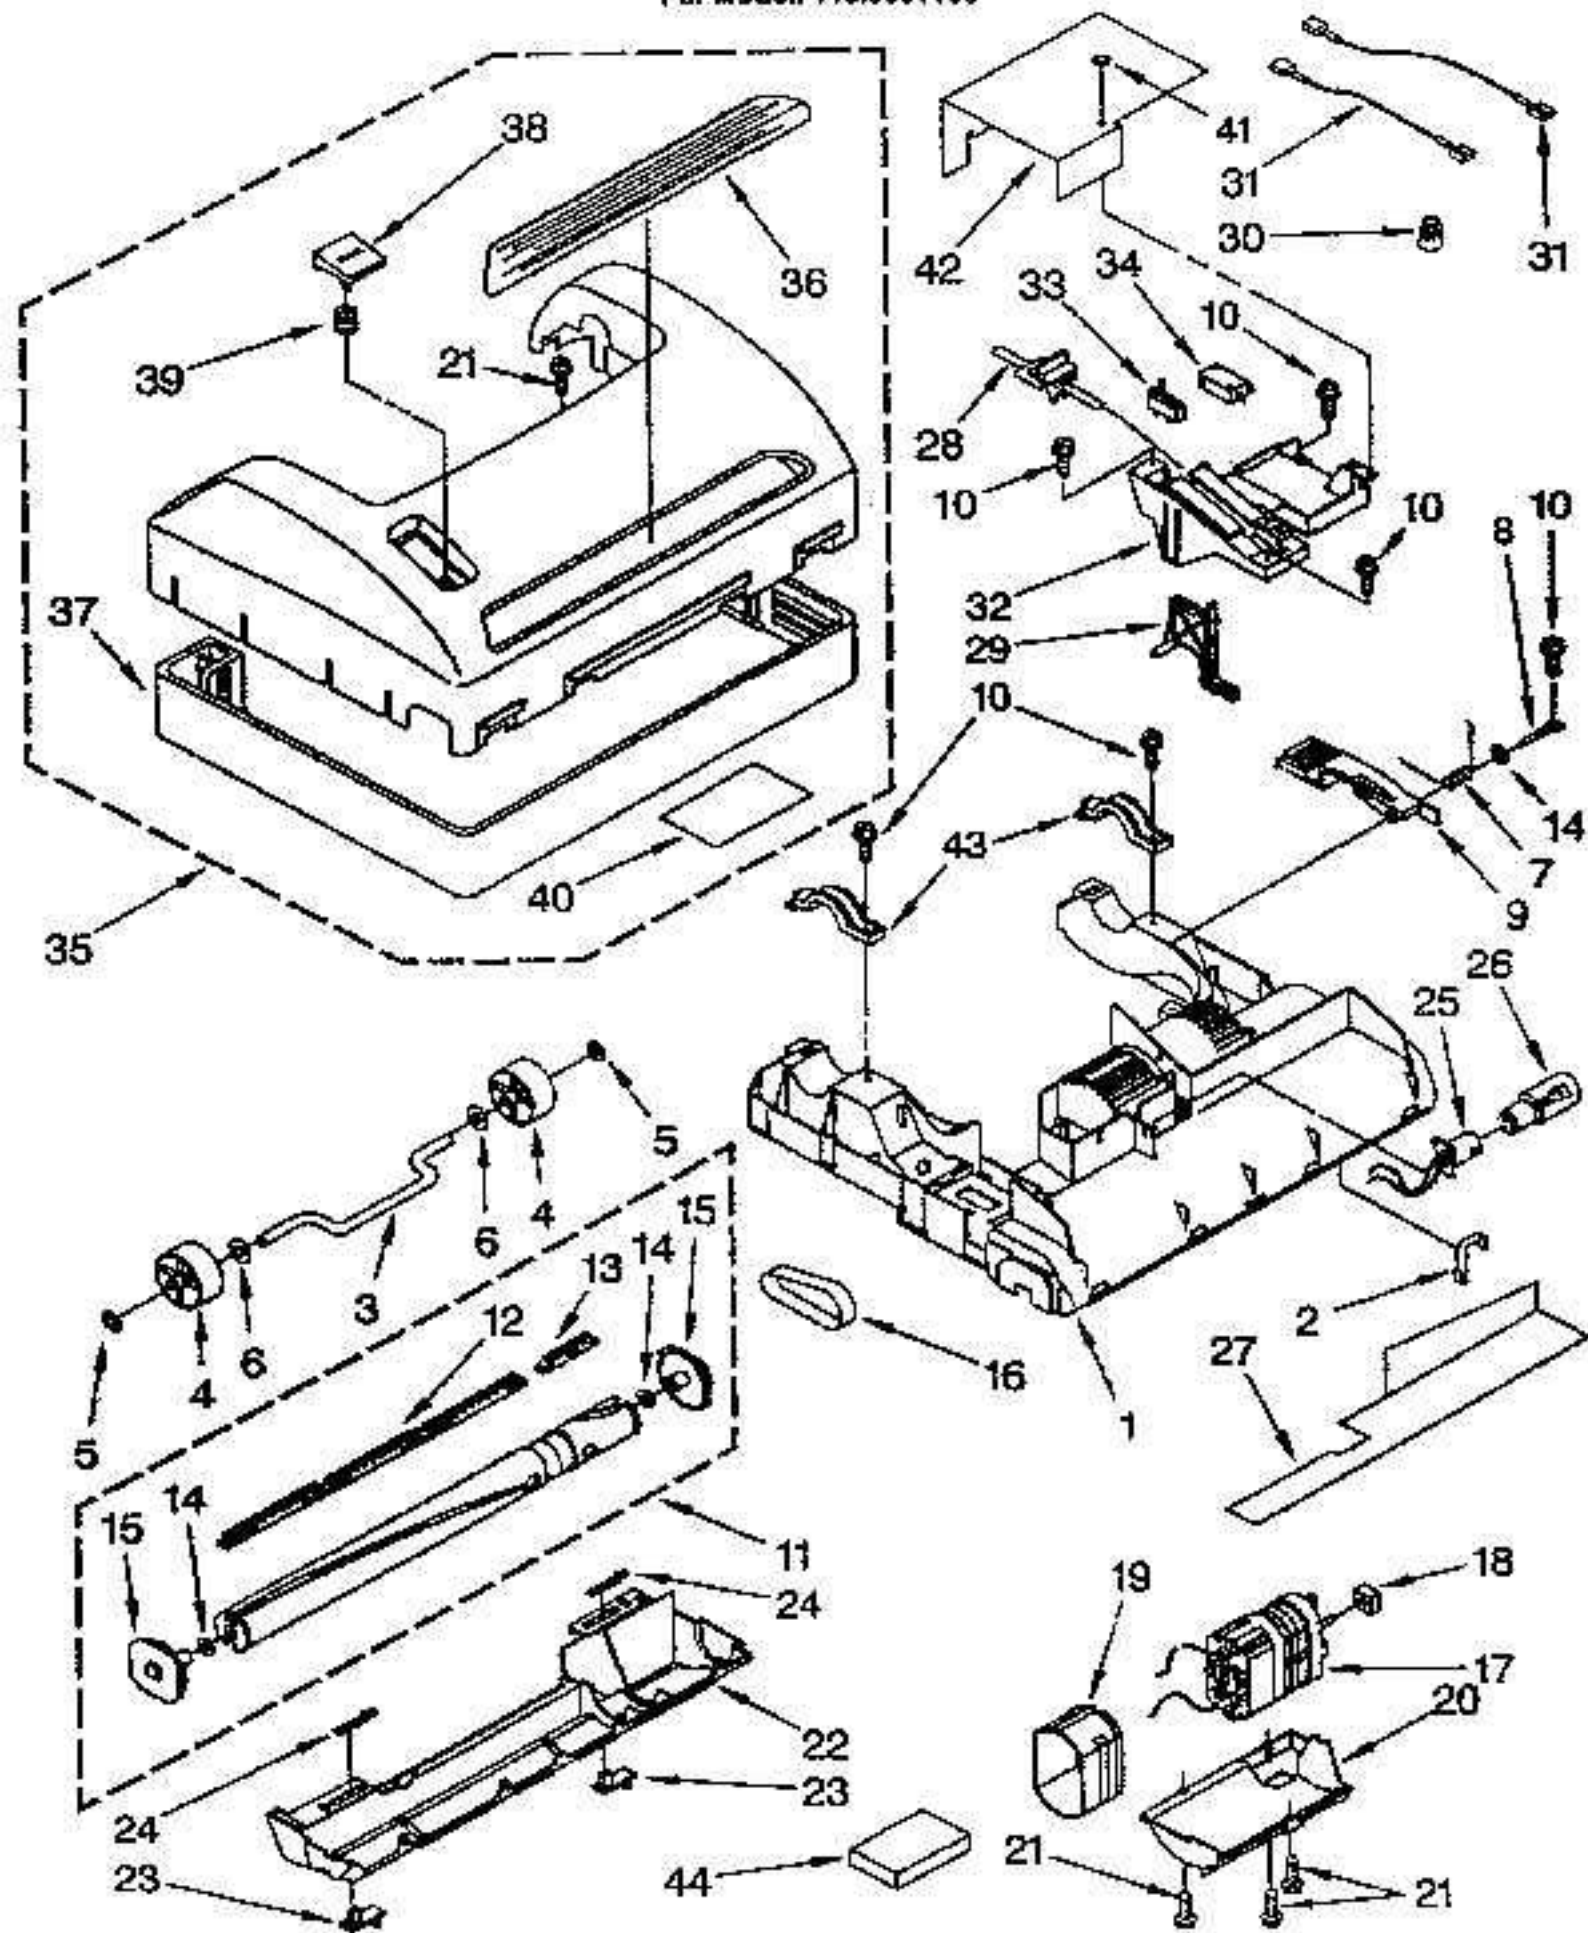

NOZZLE AND MOTOR PARTS

For Model: 116.3361190