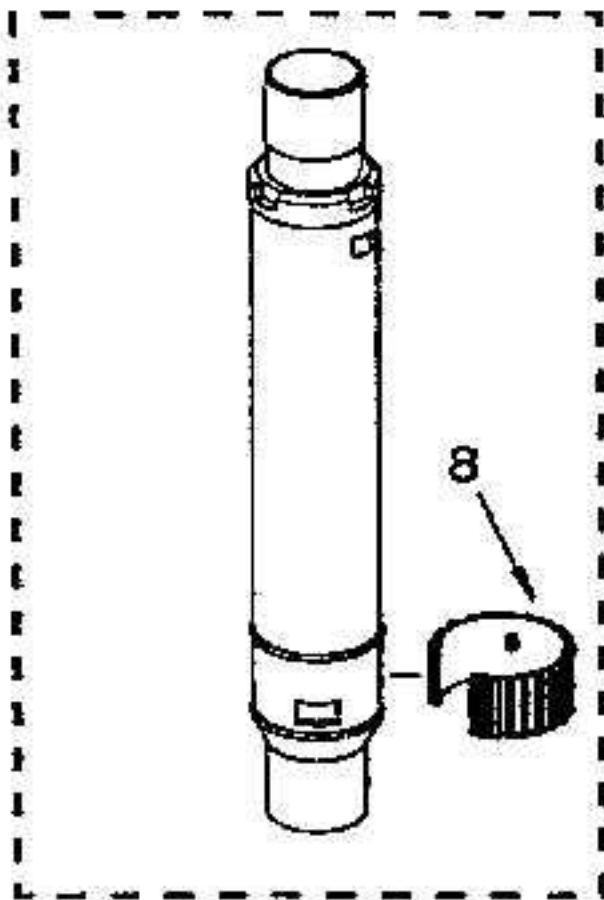

HOSE AND ATTACHMENT PARTS

For Model: 116.3361190

1	KE-4368675	HOSE UNIT
2	KE-4368681	BRUSH, DUSTING
3	KE-4368682	NOZZLE, UPHOLSTERY
4	KE-4368995	WAND TELESCOPING
5	KE-4368684	TOOL, SERVICE
6	KE-4368676	COVER, INLET
7	KE-4368677	PACKING, SUCTION INLET
8	KE-4368996	REGULATOR, SUCTION