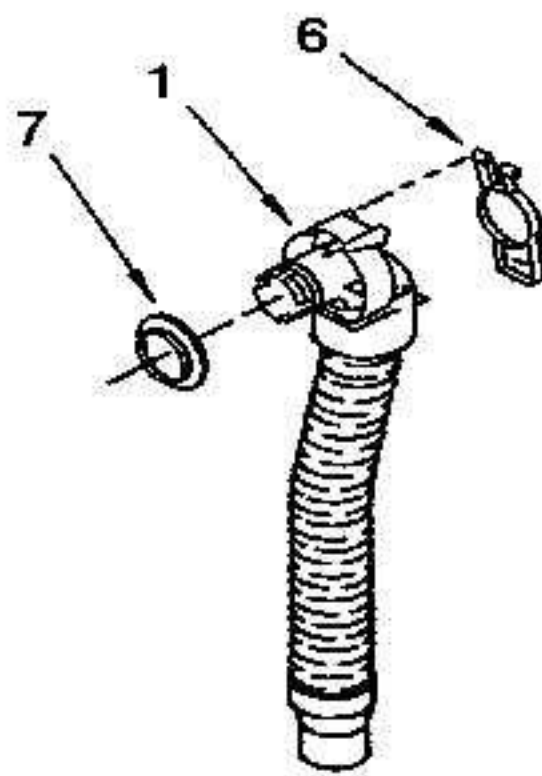

HANDLE PARTS

For Model: 116.3361190

12

LITERATURE PARTS

1	KE-4369065	HANDLE UNIT (INCLUDES ITEMS 2, 4, 6, 7, 8, 10 & 11)
2	KE-4369068	LINER, CORD HOOK
4	KE-4368938	SCREW, # 45
4A	KE-681550	SCREW, REPAIR
6	KE-4369067	HOOK, UPPER CORD
7	KE-4368713	SPRING, CORD HOOK
8	KE-4368714	WASHER
10	KE-4369066	HOOK, LOWER CORD
11A	KE-4148999	SCREW, REPAIR
11	KE-4368641	SCREW, # 20

HOSE AND ATTACHMENT PARTS

For Model: 116.3361190

1	KE-4368675	HOSE UNIT
2	KE-4368681	BRUSH, DUSTING
3	KE-4368682	NOZZLE, UPHOLSTERY
4	KE-4368995	WAND TELESCOPING
5	KE-4368684	TOOL, SERVICE
6	KE-4368676	COVER, INLET
7	KE-4368677	PACKING, SUCTION INLET
8	KE-4368996	REGULATOR, SUCTION