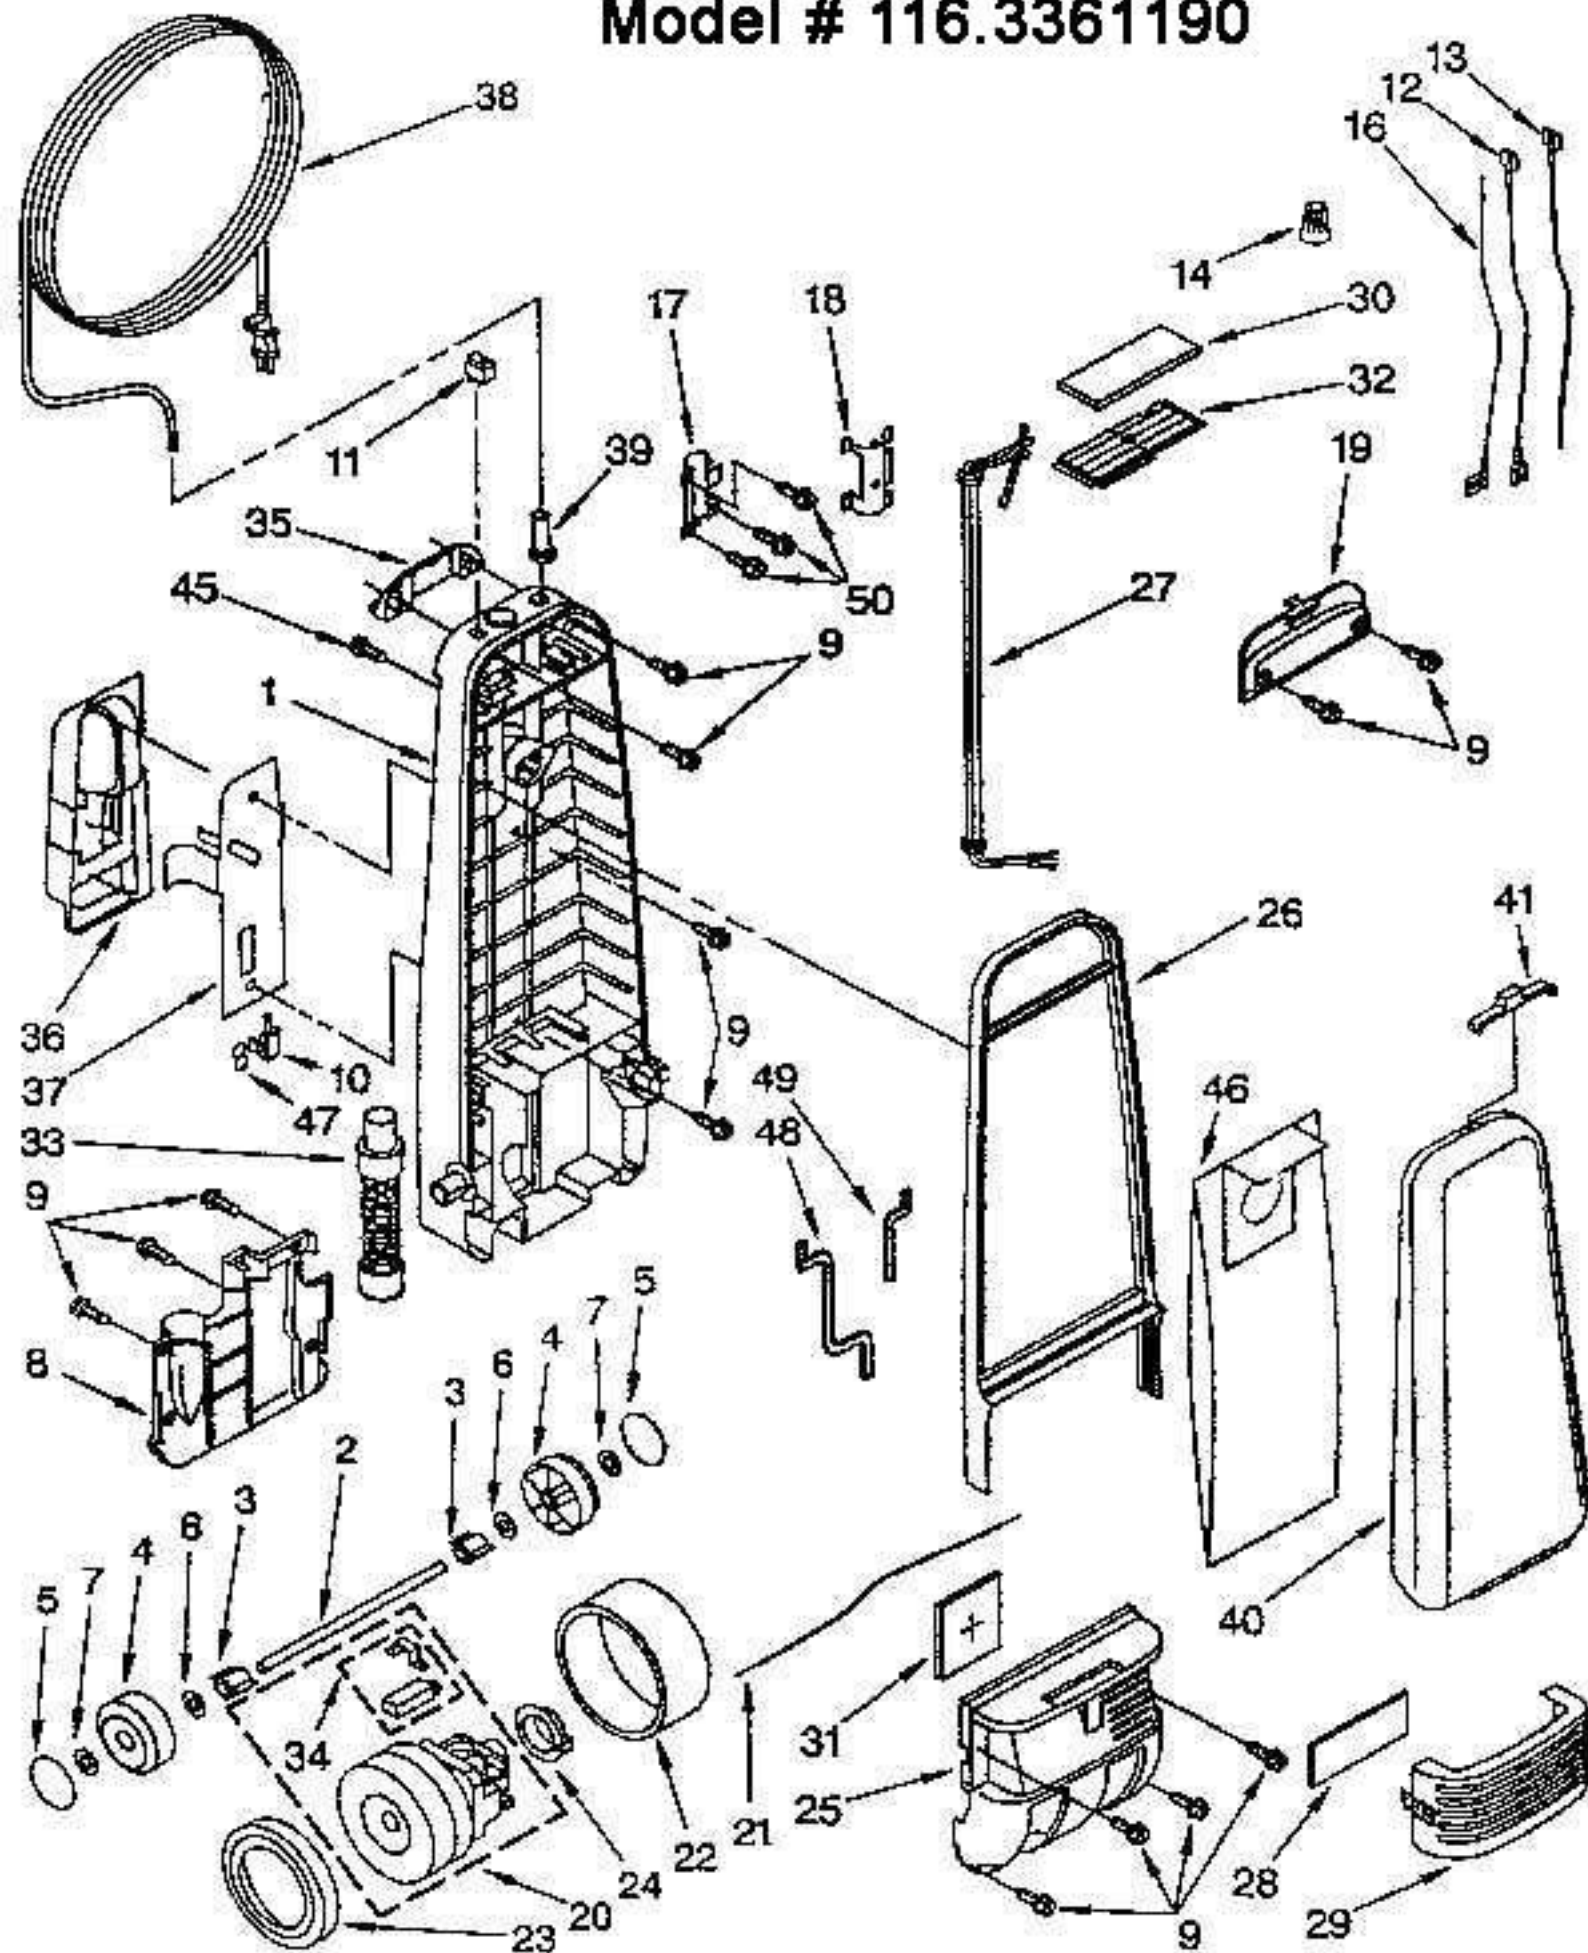

----- Manual continues below -----

Model # 116.3361190

1	KE-4368974	COMPARTMENT, DUST
2	KE-4368648	SHAFT, REAR WHEEL
3	KE-4368649	BEARING, SHAFT
4	KE-4369049	WHEEL, REAR
5	KE-4369050	LABEL, WHEEL
6	KE-681384	WASHER
7	KE-681689	CLIP, SPRING
8	KE-4368968	COVER, REAR WHEEL
9	KE-4368563	SCREW, # 16
10	KE-4368653	ON-OFF SWITCH, ABOVE FLOOR
11	KE-4369051	SWITCH, ON-OFF
12	KE-4368655	WIRE LEAD, BLUE
13	KE-4368656	WIRE LEAD, BLACK
14	KE-4368522	NUT, WIRE
16	KE-4368881	WIRE LEAD, BLACK
17	KE-4368660	FITTING, HANDLE
18	KE-4368661	SUPPORTER, HANDLE
19	KE-4369052	COVER, SWITCH
20	KE-4369053	MOTOR, UNIT
21	KE-4368662	WIRE LEAD, WHITE
22	KE-4368663	SUPPRESSOR, NOISE
23	KE-4368664	SUPPORT, MOTOR FRONT
24	KE-4368665	SUPPORT, MOTOR REAR
25	KE-4369054	HOUSING, MOTOR
26	KE-4369055	BUMPER
27	KE-4368748	CORD, CONNECTION
28	KE-4368669	FILTER
29	KE-4369056	COVER, FRONT FILTER
30	KE-4368671	FILTER, SECONDARY
31	KE-4368672	FILTER, EXHAUST
32	KE-4368673	SCREEN, FILTER SUPPORTER
33	KE-4368674	HOSE ASSEMBLY
34	KE-4368626	BRUSH ASSEMBLY
35	KE-4368678	HANDLE, CARRYING
36	KE-4368679	TRAY, ATTACHMENT
37	KE-4368680	PLATE, SUPPORT
38	KE-4369057	CORD, POWER
39	KE-4369058	PROTECTOR, RUBBER
40	KE-4369063	COVER, DUST
45	KE-4368718	SCREW, HANDLE
46	KER-1468	BAG, DUST SEARS NO. 20-50688
47	KE-4368716	LEVER, SWITCH
48	KE-4368606	PACKING, LEFT
49	KE-4368607	PACKING, RIGHT
50	KE-4368641	SCREW, # 20

HANDLE PARTS

For Model: 116.3361190

12

LITERATURE PARTS

1	KE-4369065	HANDLE UNIT (INCLUDES ITEMS 2, 4, 6, 7, 8, 10 & 11)
2	KE-4369068	LINER, CORD HOOK
4	KE-4368938	SCREW, # 45
4A	KE-681550	SCREW, REPAIR
6	KE-4369067	HOOK, UPPER CORD
7	KE-4368713	SPRING, CORD HOOK
8	KE-4368714	WASHER
10	KE-4369066	HOOK, LOWER CORD
11A	KE-4148999	SCREW, REPAIR
11	KE-4368641	SCREW, # 20