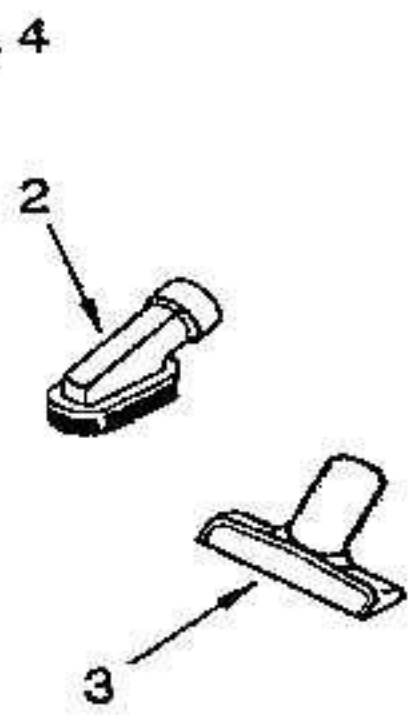

HANDLE PARTS

For Model: 116.3361190

12

LITERATURE PARTS

1	KE-4369065	HANDLE UNIT (INCLUDES ITEMS 2, 4, 6, 7, 8, 10 & 11)
2	KE-4369068	LINER, CORD HOOK
4	KE-4368938	SCREW, # 45
4A	KE-681550	SCREW, REPAIR
6	KE-4369067	HOOK, UPPER CORD
7	KE-4368713	SPRING, CORD HOOK
8	KE-4368714	WASHER
10	KE-4369066	HOOK, LOWER CORD
11A	KE-4148999	SCREW, REPAIR
11	KE-4368641	SCREW, # 20

HOSE AND ATTACHMENT PARTS

For Model: 116.3361190

1	KE-4368675	HOSE UNIT
2	KE-4368681	BRUSH, DUSTING
3	KE-4368682	NOZZLE, UPHOLSTERY
4	KE-4368995	WAND TELESCOPING
5	KE-4368684	TOOL, SERVICE
6	KE-4368676	COVER, INLET
7	KE-4368677	PACKING, SUCTION INLET
8	KE-4368996	REGULATOR, SUCTION