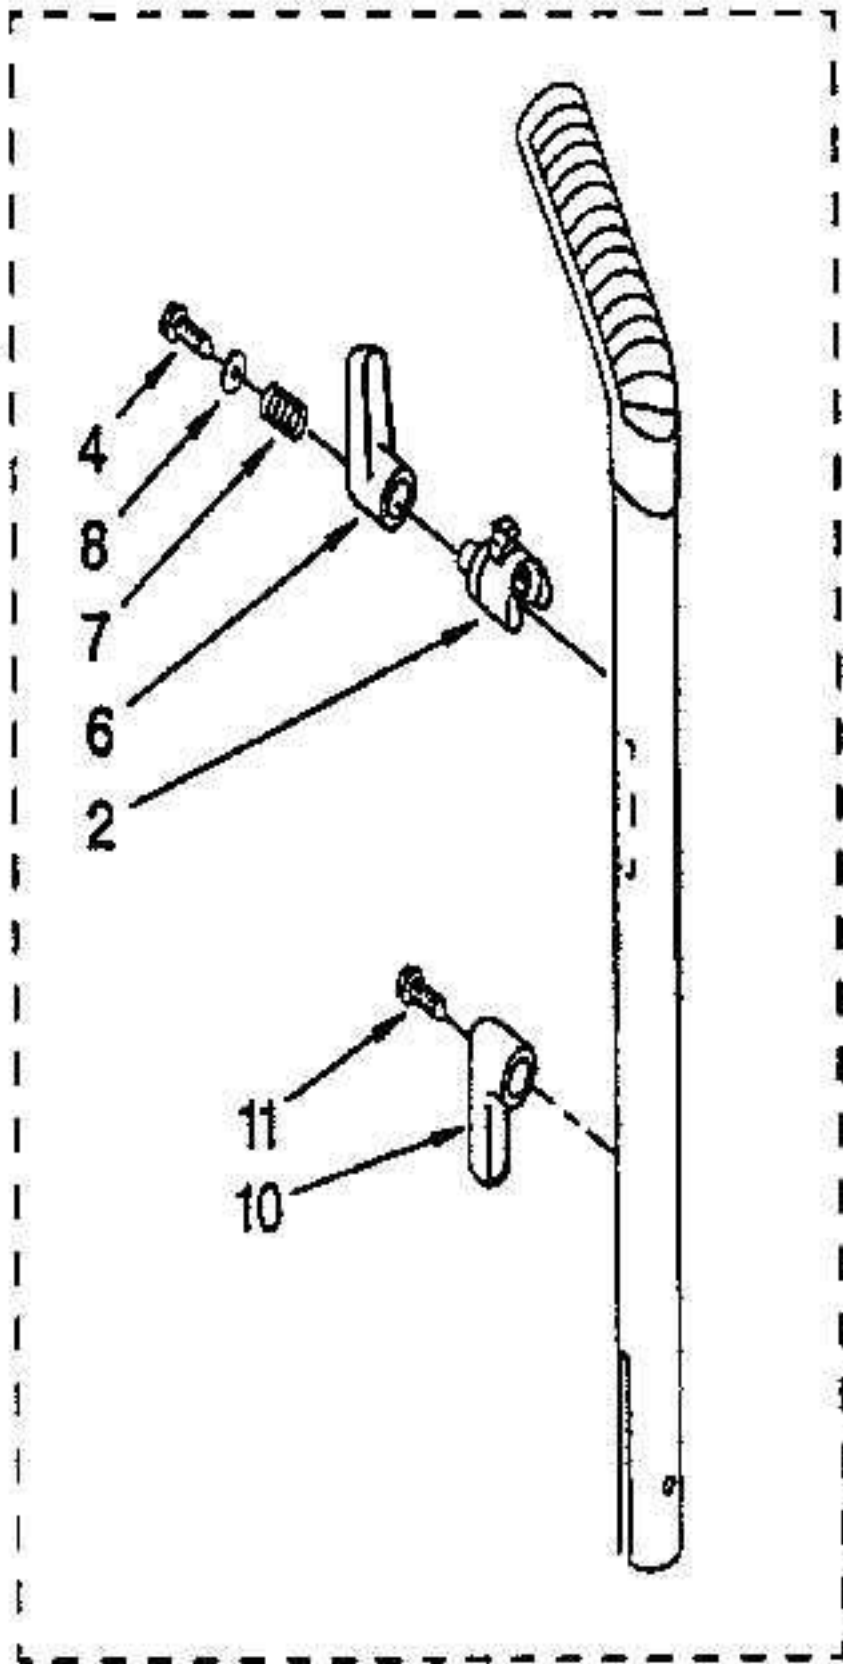

NOZZLE AND MOTOR PARTS

For Model: 116.3361190

1	KE-4368627	LOWER BODY
2	KE-4368628	GUARD, BELT
3	KE-744505	AXLE-FRONT
4	KE-4368629	ROLLER, NOZZLE
5	KE-681689	CLIP, SPRING
6	KE-681384	WASHER
7	KE-4368630	SPRING, PEDAL
8	KE-4368631	SHAFT, PEDAL
9	KE-4369047	PEDAL, HANDLE RELESE
10	KE-4368563	SCREW, # 16
11	KE-4368634	AGITATOR ASSEMBLY
12	KE-4368635	BRUSH, LONG
13	KE-4368636	BRUSH, SHORT
14	KE-681424	WASHER
15	KE-4368577	BEARING ASSEMBLY
16	ROR-1000	BELT SEARS NO. 20-5286
17	KE-4368638	MOTOR
18	KE-743498	SEAL, SHAFT
19	KE-4368639	SUPPORT, MOTOR
20	KE-4368640	COVER, MOTOR
21	KE-4368641	SCREW, # 20
22	KE-4369048	COVER, LOWER PLATE
23	KE-4368643	LATCH, COVER
24	KE-4368644	SPRING, LATCH
25	KE-4368645	SOCKET, BULB
26	FA-3515	BULB, LIGHT SEARS NO. 20-5240
27	KE-4368646	REFLECTOR BASE
28	KE-4369059	KNOB, HEIGHT ADJUST
29	KE-4368688	CAM, HEIGHT ADJUST
30	KE-4368522	NUT, WIRE
31A	KE-4368689	BLACK
31B	KE-4368690	RED
31	NA	LEAD, WIRE
32	KE-4368691	SUPPORT, SLIDER
33	KE-4368692	PROTECTOR, OVERLOAD
34	KE-4368693	ON-OFF SWITCH, BARE FLOOR
35	KE-4369060	NOZZLE HOUSING ASSEMBLY
36	KE-4368695	COVER, WINDOW
37	KE-4369061	GUARD, FURNITURE
38	KE-4369062	BUTTON, RESET
39	KE-4368698	SPRING, RESET BUTTON
40	KE-4368699	REFLECTOR, HOOD
41	KE-4155375	SPRING, PUSH-NUT
42	KE-4368720	COVER, WIRE
43	KE-4368721	HOLDER, PLASTIC
44	KE-4368873	PACKING, MOTOR SEAL (LOWER)

HANDLE PARTS

For Model: 116.3361190

12

LITERATURE PARTS

1	KE-4369065	HANDLE UNIT (INCLUDES ITEMS 2, 4, 6, 7, 8, 10 & 11)
2	KE-4369068	LINER, CORD HOOK
4	KE-4368938	SCREW, # 45
4A	KE-681550	SCREW, REPAIR
6	KE-4369067	HOOK, UPPER CORD
7	KE-4368713	SPRING, CORD HOOK
8	KE-4368714	WASHER
10	KE-4369066	HOOK, LOWER CORD
11A	KE-4148999	SCREW, REPAIR
11	KE-4368641	SCREW, # 20