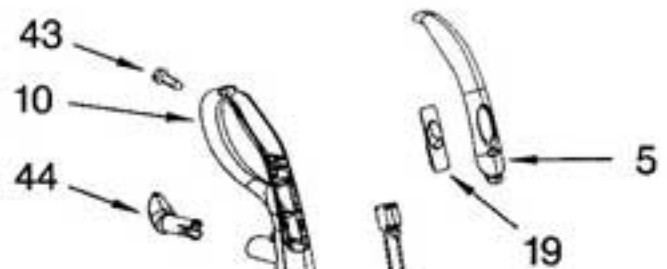

[Find Your Kenmore Vacuum Cleaner Parts - Select From 745 Models](#)

----- Manual continues below -----

9/04

1	KE-8192629	NOZZLE
2	KE-8192235	LEVER, HEIGHT ADJUST
3	KE-4368563	SCREW
4	KE-8192221	SUPPORT, RUBBER (RIGHT)
5	KE-8174908	SUPPORT, RUBBER (LEFT)
6	KE-8192231	ACTUATOR HEIGHT ADJUSTMENT
7	KE-8192224	SUPPORTER, WHEEL
8	KE-8192225	WHEEL
9	KE-681384	WASHER
10	KE-8192228	PEDAL KIT
11	KE-8192229	PROTECTOR, THERMAL
12	KE-8192240	WIRE, LEAD (BLUE)
13	KE-8192239	WIRE, LEAD (BROWN)
14	KE-8192237	PROTECTOR, OVERLOAD
15	KE-8192232	FELT, LOWER (2)
16	KE-8192233	FELT, UPPER (2)
17	KE-8192234	KNOB, HEIGHT ADJUSTMENT
18	KE-8192230	NOZZLE, ROLLER ASSEMBLY
19	KE-8192223	LOWER PLATE
20	KE-8192238	GUARD, FURNITURE
21	KE-8192219	AGITATOR ASSEMBLY
22	KE-8174896	WIRE, LEAD
23	KE-4369564	STOPPER, WHEEL
24	KE-8192630	UPPER BODY UNIT
33	KE-8174912	FILTER
34	KE-KC23DBKHZ000	SPRING, PEDAL

- 1 KE-8192292 AGITATOR
- 2 KE-8192279 END CAP UNIT

- 1 KE-8192267 MOTOR ASSEMBLY
- 2 KE-8174927 GEAR UNIT
- 3 KE-8174928 WASHER
- 5 KE-8192278 NUT
- 6 KE-8174945 INTERNAL GEAR
- 7 KE-8174944 SCREW (3)