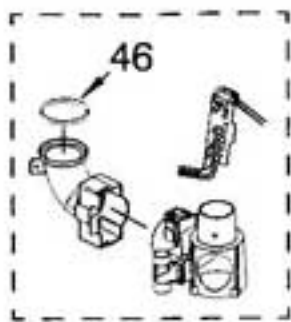

[Find Your Kenmore Vacuum Cleaner Parts - Select From 745 Models](#)

----- Manual continues below -----

9/04

1	KE-8192629	NOZZLE
2	KE-8192235	LEVER, HEIGHT ADJUST
3	KE-4368563	SCREW
4	KE-8192221	SUPPORT, RUBBER (RIGHT)
5	KE-8174908	SUPPORT, RUBBER (LEFT)
6	KE-8192231	ACTUATOR HEIGHT ADJUSTMENT
7	KE-8192224	SUPPORTER, WHEEL
8	KE-8192225	WHEEL
9	KE-681384	WASHER
10	KE-8192228	PEDAL KIT
11	KE-8192229	PROTECTOR, THERMAL
12	KE-8192240	WIRE, LEAD (BLUE)
13	KE-8192239	WIRE, LEAD (BROWN)
14	KE-8192237	PROTECTOR, OVERLOAD
15	KE-8192232	FELT, LOWER (2)
16	KE-8192233	FELT, UPPER (2)
17	KE-8192234	KNOB, HEIGHT ADJUSTMENT
18	KE-8192230	NOZZLE, ROLLER ASSEMBLY
19	KE-8192223	LOWER PLATE
20	KE-8192238	GUARD, FURNITURE
21	KE-8192219	AGITATOR ASSEMBLY
22	KE-8174896	WIRE, LEAD
23	KE-4369564	STOPPER, WHEEL
24	KE-8192630	UPPER BODY UNIT
33	KE-8174912	FILTER
34	KE-KC23DBKHZ000	SPRING, PEDAL

- 1 KE-8192292 AGITATOR
- 2 KE-8192279 END CAP UNIT

- 1 KE-8192267 MOTOR ASSEMBLY
- 2 KE-8174927 GEAR UNIT
- 3 KE-8174928 WASHER
- 5 KE-8192278 NUT
- 6 KE-8174945 INTERNAL GEAR
- 7 KE-8174944 SCREW (3)

LITERATURE PARTS

1	KE-8192226	HOSE, FLEXIBLE
2	KE-4368684	TOOL, CREVICE SEARS NO. 20-52631
3	KE-4370414	WAND, TELESCOPIC
4	KE-8192241	KNOB
5	KE-8192242	CAM, KNOCKING
6	KE-8192243	LID, DUST BOX
7	KER-1810	FILTER SEARS NO. 20-82720
8	KE-8191834	HOSE SEARS NO. 20-52581
9	KE-8192246	PACKING, HANDLE
10	KE-8192245	SEAL
11	KE-8192495	BOX, DUST
12	KE-4368996	REGULATOR, SUCTION
13	KE-8192248	HOSE, ASSEMBLY NOZZLE
14	KE-8192249	HOSE, ASSEMBLY NOZZLE
15	KE-8192260	BRUSH, COMBO
16	KE-8192024	HANDI-MATE JR
17	KE-8192575	COVER, TOOL STORAGE
18	KE-8192261	BRUSH, HOLDER TUFTED
19	KE-4368563	SCREW
20	KE-8192294	BRUSH,FABRIC
22	KE-KC01ZBZUZO0	MANUAL, OWNERS
22A	KE-KC40ZCGR10U0	LIST, SERVICE PARTS