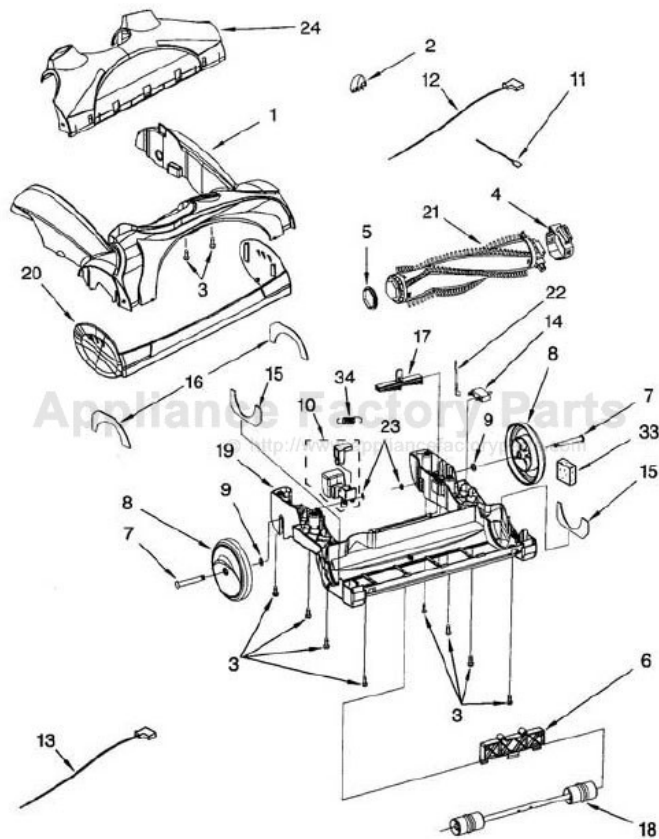

This Owner's Manual is provided and hosted by [Appliance Factory Parts](http://www.appliancefactoryparts.com).

Kenmore 116.33612301 Owner's Manual

[Shop genuine replacement parts for Kenmore
116.33612301](#)

[Find Your Kenmore Vacuum Cleaner Parts - Select From 745 Models](#)

----- Manual continues below -----

9/04

1	KE-8192629	NOZZLE
2	KE-8192235	LEVER, HEIGHT ADJUST
3	KE-4368563	SCREW
4	KE-8192221	SUPPORT, RUBBER (RIGHT)
5	KE-8174908	SUPPORT, RUBBER (LEFT)
6	KE-8192231	ACTUATOR HEIGHT ADJUSTMENT
7	KE-8192224	SUPPORTER, WHEEL
8	KE-8192225	WHEEL
9	KE-681384	WASHER
10	KE-8192228	PEDAL KIT
11	KE-8192229	PROTECTOR, THERMAL
12	KE-8192240	WIRE, LEAD (BLUE)
13	KE-8192239	WIRE, LEAD (BROWN)
14	KE-8192237	PROTECTOR, OVERLOAD
15	KE-8192232	FELT, LOWER (2)
16	KE-8192233	FELT, UPPER (2)
17	KE-8192234	KNOB, HEIGHT ADJUSTMENT
18	KE-8192230	NOZZLE, ROLLER ASSEMBLY
19	KE-8192223	LOWER PLATE
20	KE-8192238	GUARD, FURNITURE
21	KE-8192219	AGITATOR ASSEMBLY
22	KE-8174896	WIRE, LEAD
23	KE-4369564	STOPPER, WHEEL
24	KE-8192630	UPPER BODY UNIT
33	KE-8174912	FILTER
34	KE-KC23DBKHZ000	SPRING, PEDAL

- 1 KE-8192292 AGITATOR
- 2 KE-8192279 END CAP UNIT

- 1 KE-8192267 MOTOR ASSEMBLY
- 2 KE-8174927 GEAR UNIT
- 3 KE-8174928 WASHER
- 5 KE-8192278 NUT
- 6 KE-8174945 INTERNAL GEAR
- 7 KE-8174944 SCREW (3)

LITERATURE PARTS

1	KE-8192226	HOSE, FLEXIBLE
2	KE-4368684	TOOL, CREVICE SEARS NO. 20-52631
3	KE-4370414	WAND, TELESCOPIC
4	KE-8192241	KNOB
5	KE-8192242	CAM, KNOCKING
6	KE-8192243	LID, DUST BOX
7	KER-1810	FILTER SEARS NO. 20-82720
8	KE-8191834	HOSE SEARS NO. 20-52581
9	KE-8192246	PACKING, HANDLE
10	KE-8192245	SEAL
11	KE-8192495	BOX, DUST
12	KE-4368996	REGULATOR, SUCTION
13	KE-8192248	HOSE, ASSEMBLY NOZZLE
14	KE-8192249	HOSE, ASSEMBLY NOZZLE
15	KE-8192260	BRUSH, COMBO
16	KE-8192024	HANDI-MATE JR
17	KE-8192575	COVER, TOOL STORAGE
18	KE-8192261	BRUSH, HOLDER TUFTED
19	KE-4368563	SCREW
20	KE-8192294	BRUSH,FABRIC
22	KE-KC01ZBZUZO0	MANUAL, OWNERS
22A	KE-KC40ZCGR10U0	LIST, SERVICE PARTS