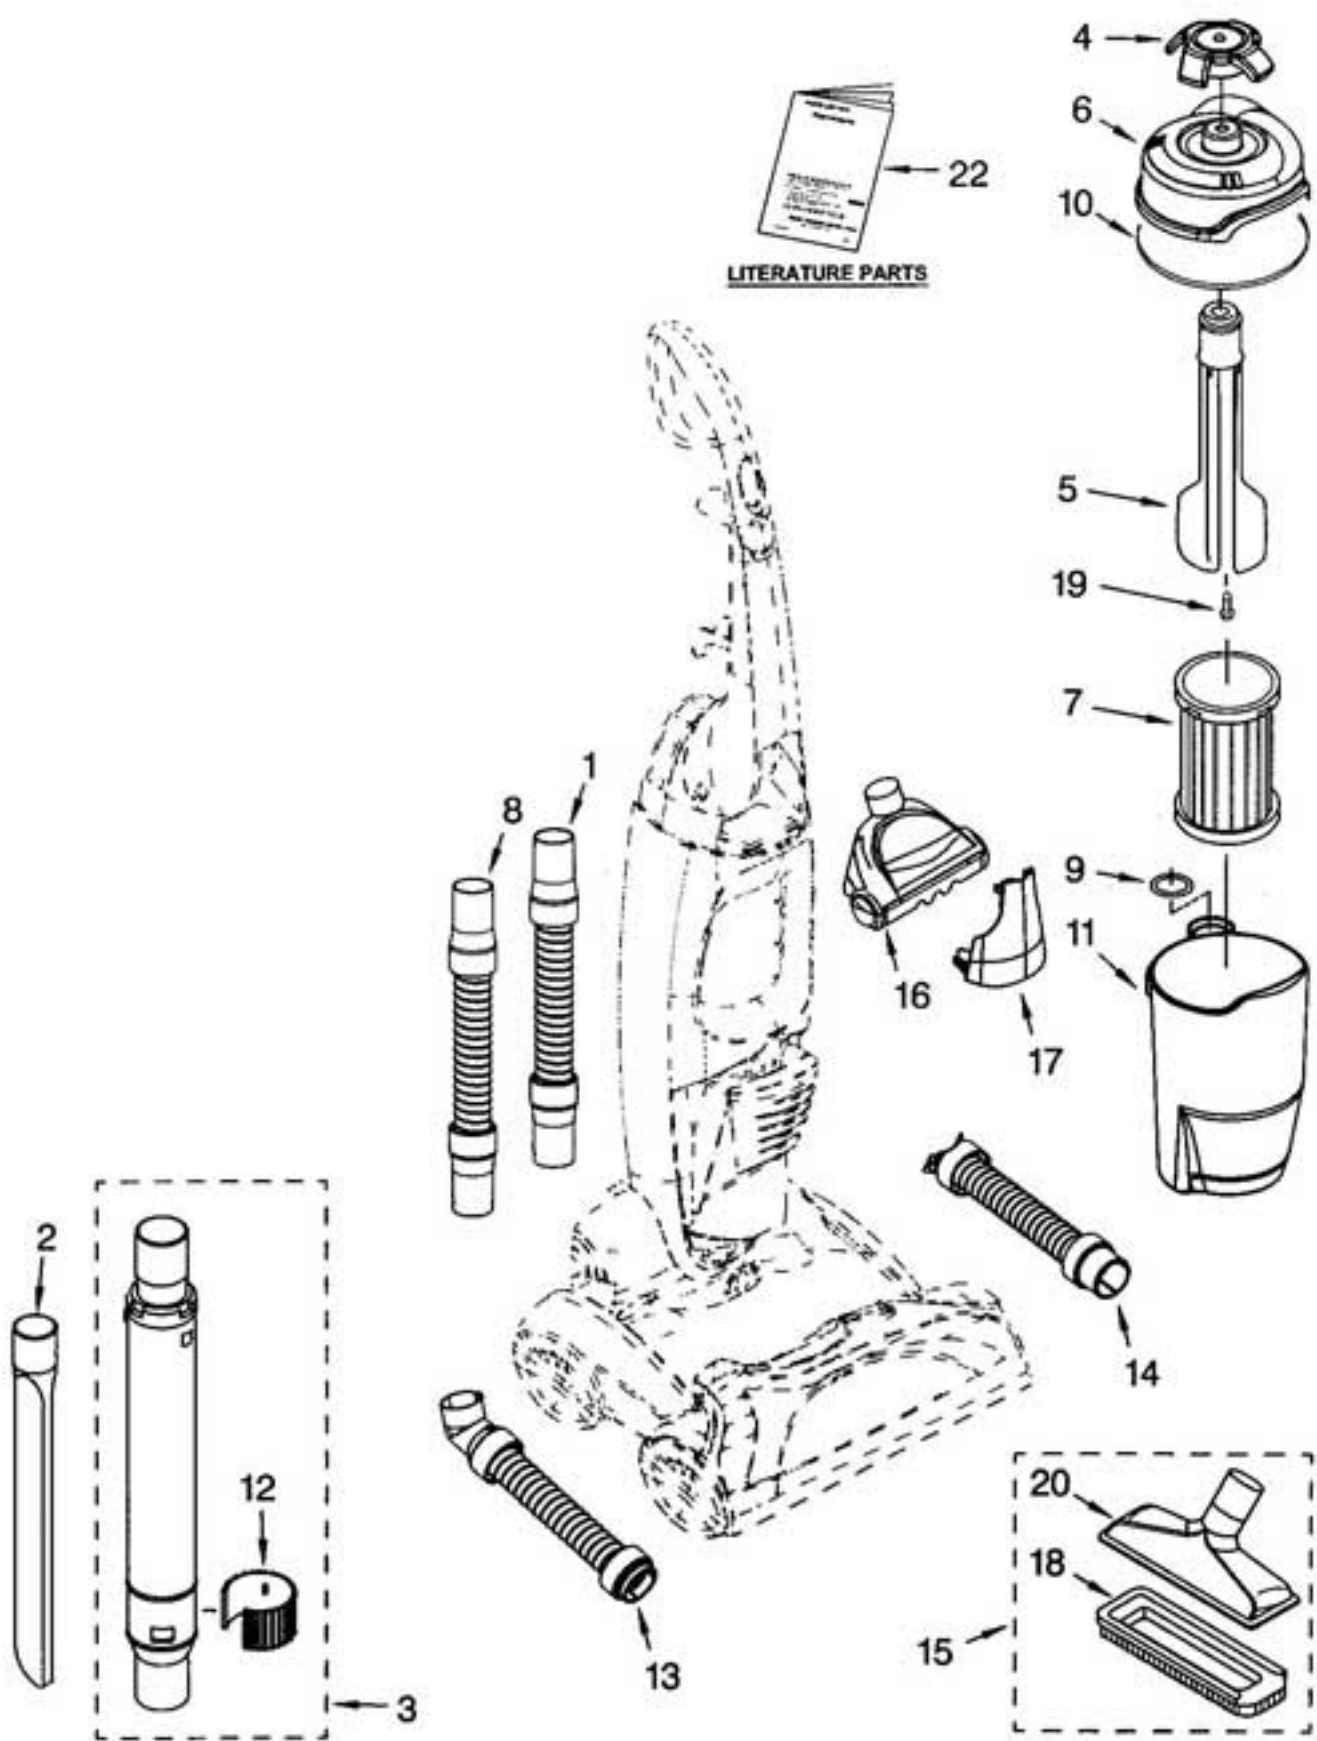

[Find Your Kenmore Vacuum Cleaner Parts - Select From 745 Models](#)

----- Manual continues below -----

9/04

1	KE-8192629	NOZZLE
2	KE-8192235	LEVER, HEIGHT ADJUST
3	KE-4368563	SCREW
4	KE-8192221	SUPPORT, RUBBER (RIGHT)
5	KE-8174908	SUPPORT, RUBBER (LEFT)
6	KE-8192231	ACTUATOR HEIGHT ADJUSTMENT
7	KE-8192224	SUPPORTER, WHEEL
8	KE-8192225	WHEEL
9	KE-681384	WASHER
10	KE-8192228	PEDAL KIT
11	KE-8192229	PROTECTOR, THERMAL
12	KE-8192240	WIRE, LEAD (BLUE)
13	KE-8192239	WIRE, LEAD (BROWN)
14	KE-8192237	PROTECTOR, OVERLOAD
15	KE-8192232	FELT, LOWER (2)
16	KE-8192233	FELT, UPPER (2)
17	KE-8192234	KNOB, HEIGHT ADJUSTMENT
18	KE-8192230	NOZZLE, ROLLER ASSEMBLY
19	KE-8192223	LOWER PLATE
20	KE-8192238	GUARD, FURNITURE
21	KE-8192219	AGITATOR ASSEMBLY
22	KE-8174896	WIRE, LEAD
23	KE-4369564	STOPPER, WHEEL
24	KE-8192630	UPPER BODY UNIT
33	KE-8174912	FILTER
34	KE-KC23DBKHZ000	SPRING, PEDAL

- 1 KE-8192292 AGITATOR
- 2 KE-8192279 END CAP UNIT

- 1 KE-8192267 MOTOR ASSEMBLY
- 2 KE-8174927 GEAR UNIT
- 3 KE-8174928 WASHER
- 5 KE-8192278 NUT
- 6 KE-8174945 INTERNAL GEAR
- 7 KE-8174944 SCREW (3)

LITERATURE PARTS

1	KE-8192226	HOSE, FLEXIBLE
2	KE-4368684	TOOL, CREVICE SEARS NO. 20-52631
3	KE-4370414	WAND, TELESCOPIC
4	KE-8192241	KNOB
5	KE-8192242	CAM, KNOCKING
6	KE-8192243	LID, DUST BOX
7	KER-1810	FILTER SEARS NO. 20-82720
8	KE-8191834	HOSE SEARS NO. 20-52581
9	KE-8192246	PACKING, HANDLE
10	KE-8192245	SEAL
11	KE-8192495	BOX, DUST
12	KE-4368996	REGULATOR, SUCTION
13	KE-8192248	HOSE, ASSEMBLY NOZZLE
14	KE-8192249	HOSE, ASSEMBLY NOZZLE
15	KE-8192260	BRUSH, COMBO
16	KE-8192024	HANDI-MATE JR
17	KE-8192575	COVER, TOOL STORAGE
18	KE-8192261	BRUSH, HOLDER TUFTED
19	KE-4368563	SCREW
20	KE-8192294	BRUSH,FABRIC
22	KE-KC01ZBZUZO0	MANUAL, OWNERS
22A	KE-KC40ZCGR10U0	LIST, SERVICE PARTS