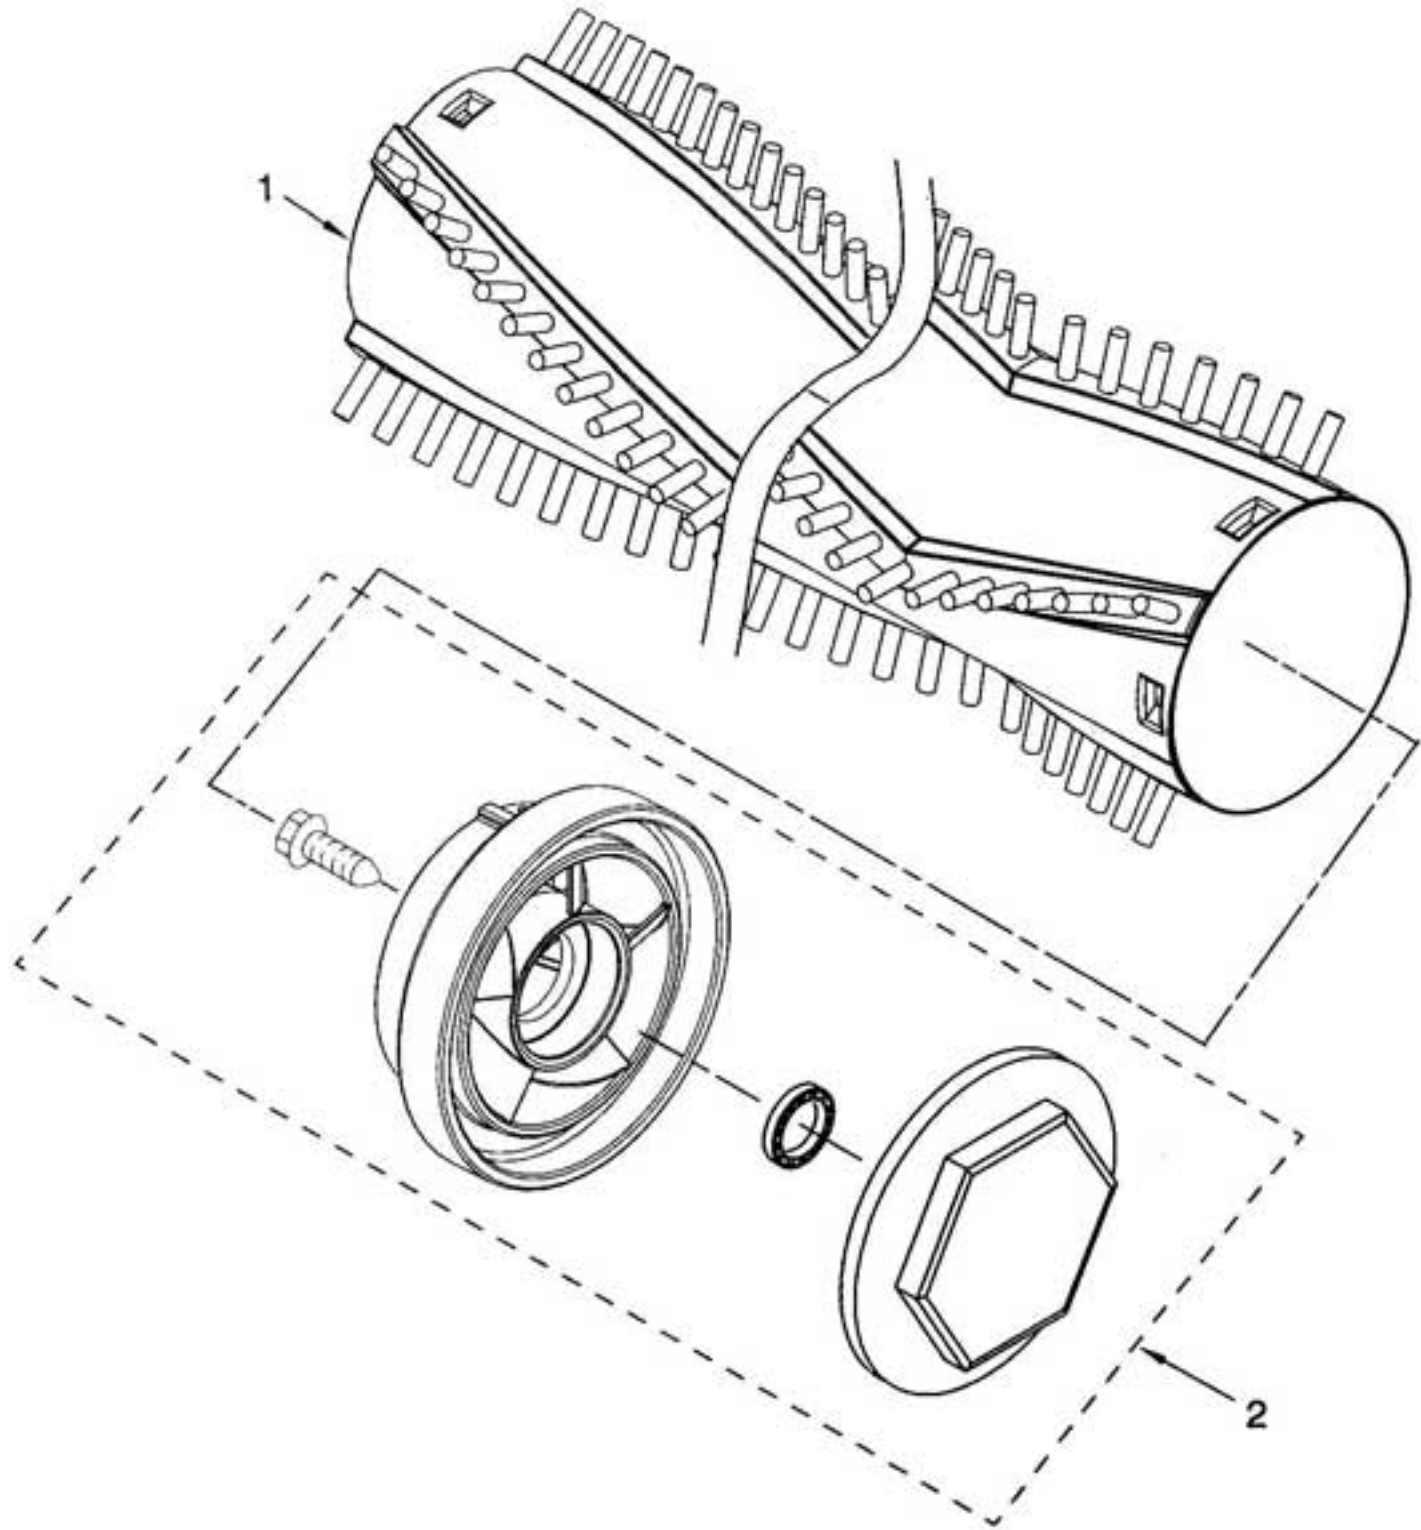

[Find Your Kenmore Vacuum Cleaner Parts - Select From 745 Models](#)

----- Manual continues below -----

9/04

1	KE-8192629	NOZZLE
2	KE-8192235	LEVER, HEIGHT ADJUST
3	KE-4368563	SCREW
4	KE-8192221	SUPPORT, RUBBER (RIGHT)
5	KE-8174908	SUPPORT, RUBBER (LEFT)
6	KE-8192231	ACTUATOR HEIGHT ADJUSTMENT
7	KE-8192224	SUPPORTER, WHEEL
8	KE-8192225	WHEEL
9	KE-681384	WASHER
10	KE-8192228	PEDAL KIT
11	KE-8192229	PROTECTOR, THERMAL
12	KE-8192240	WIRE, LEAD (BLUE)
13	KE-8192239	WIRE, LEAD (BROWN)
14	KE-8192237	PROTECTOR, OVERLOAD
15	KE-8192232	FELT, LOWER (2)
16	KE-8192233	FELT, UPPER (2)
17	KE-8192234	KNOB, HEIGHT ADJUSTMENT
18	KE-8192230	NOZZLE, ROLLER ASSEMBLY
19	KE-8192223	LOWER PLATE
20	KE-8192238	GUARD, FURNITURE
21	KE-8192219	AGITATOR ASSEMBLY
22	KE-8174896	WIRE, LEAD
23	KE-4369564	STOPPER, WHEEL
24	KE-8192630	UPPER BODY UNIT
33	KE-8174912	FILTER
34	KE-KC23DBKHZ000	SPRING, PEDAL

- 1 KE-8192292 AGITATOR
- 2 KE-8192279 END CAP UNIT

- 1 KE-8192267 MOTOR ASSEMBLY
- 2 KE-8174927 GEAR UNIT
- 3 KE-8174928 WASHER
- 5 KE-8192278 NUT
- 6 KE-8174945 INTERNAL GEAR
- 7 KE-8174944 SCREW (3)

LITERATURE PARTS

1	KE-8192226	HOSE, FLEXIBLE
2	KE-4368684	TOOL, CREVICE SEARS NO. 20-52631
3	KE-4370414	WAND, TELESCOPIC
4	KE-8192241	KNOB
5	KE-8192242	CAM, KNOCKING
6	KE-8192243	LID, DUST BOX
7	KER-1810	FILTER SEARS NO. 20-82720
8	KE-8191834	HOSE SEARS NO. 20-52581
9	KE-8192246	PACKING, HANDLE
10	KE-8192245	SEAL
11	KE-8192495	BOX, DUST
12	KE-4368996	REGULATOR, SUCTION
13	KE-8192248	HOSE, ASSEMBLY NOZZLE
14	KE-8192249	HOSE, ASSEMBLY NOZZLE
15	KE-8192260	BRUSH, COMBO
16	KE-8192024	HANDI-MATE JR
17	KE-8192575	COVER, TOOL STORAGE
18	KE-8192261	BRUSH, HOLDER TUFTED
19	KE-4368563	SCREW
20	KE-8192294	BRUSH,FABRIC
22	KE-KC01ZBZUZO0	MANUAL, OWNERS
22A	KE-KC40ZCGR10U0	LIST, SERVICE PARTS