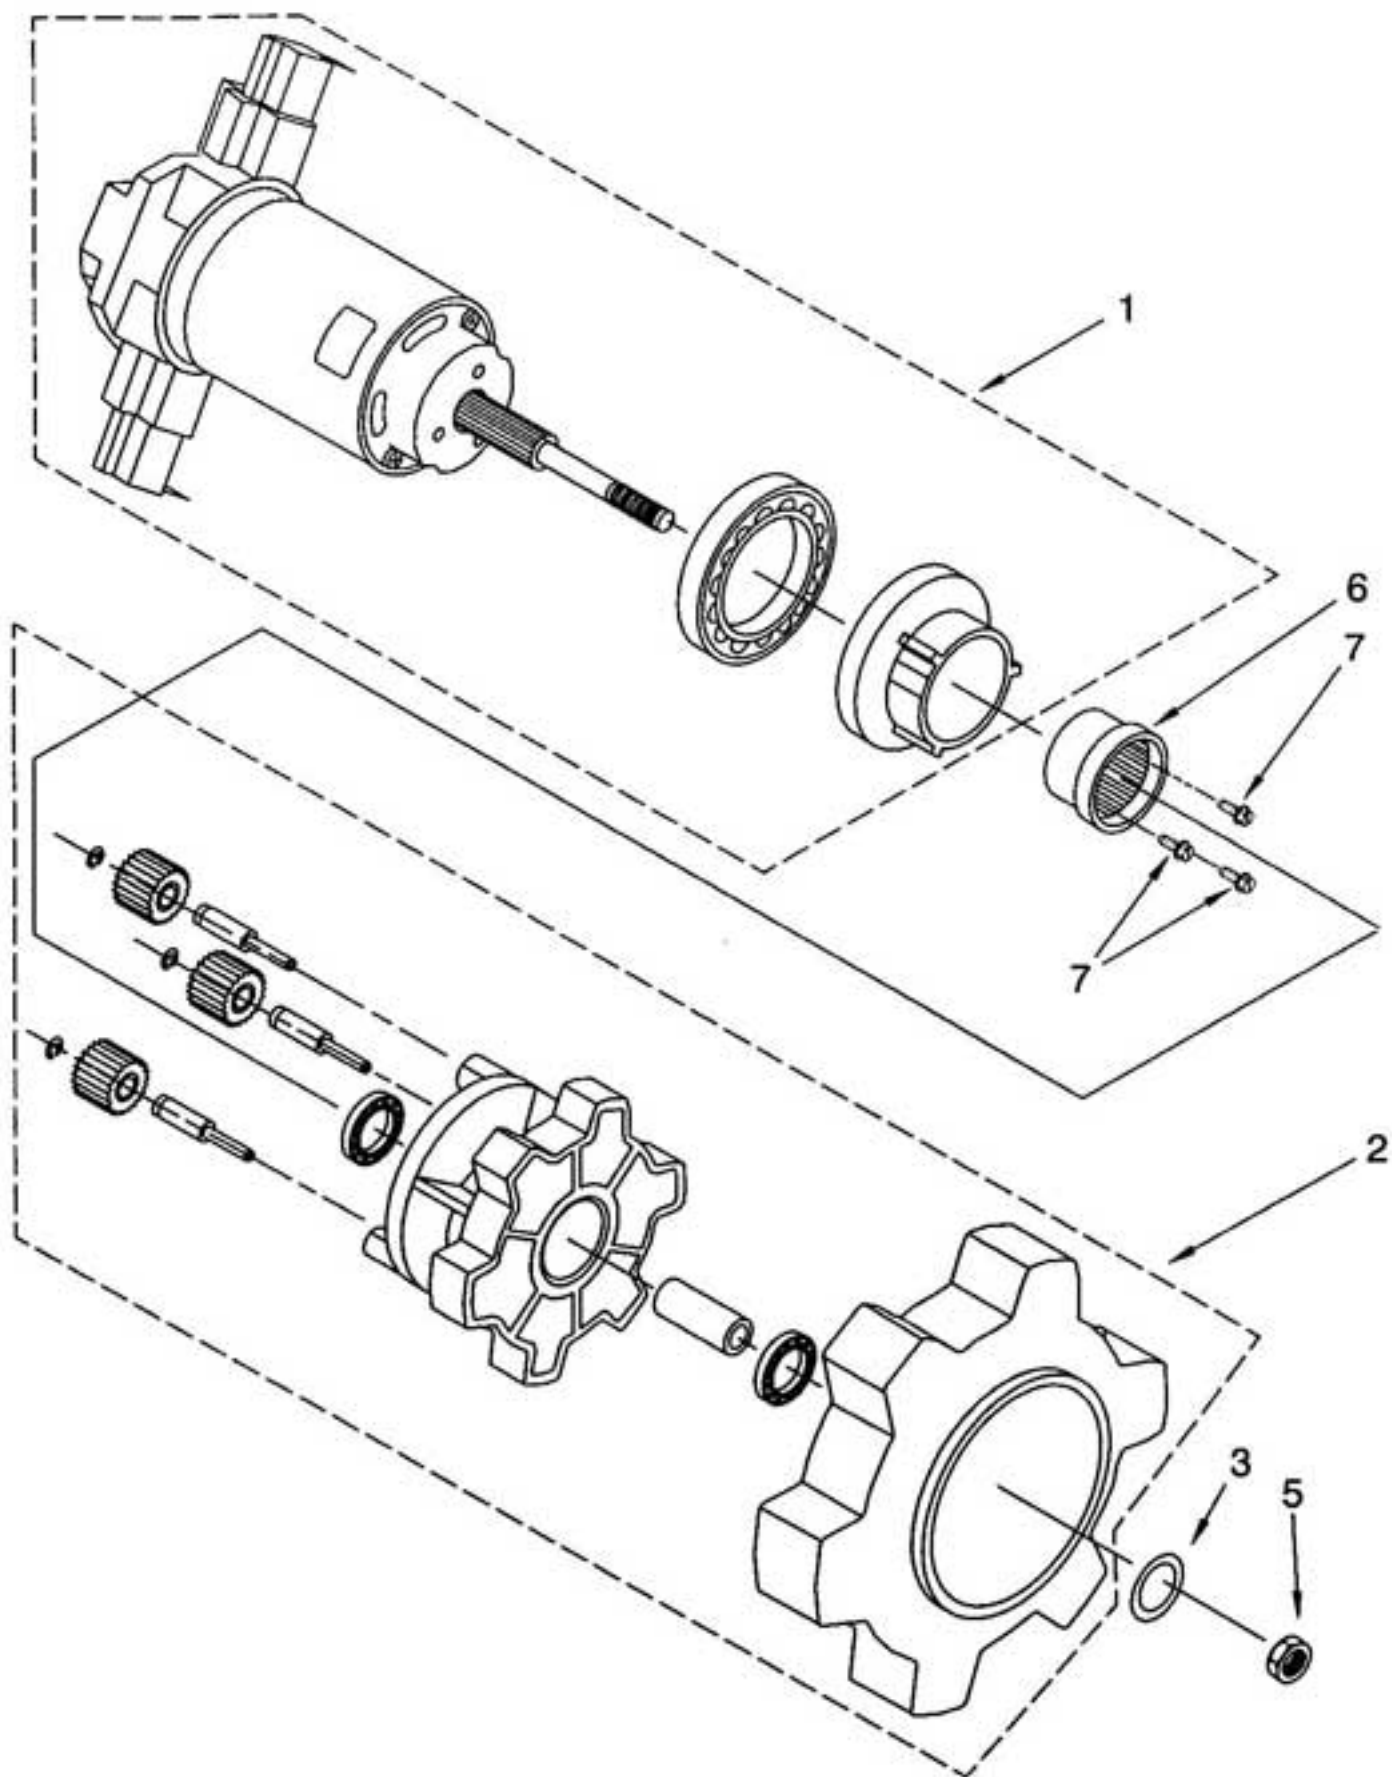

[Find Your Kenmore Vacuum Cleaner Parts - Select From 745 Models](#)

----- Manual continues below -----

9/04

1	KE-8192629	NOZZLE
2	KE-8192235	LEVER, HEIGHT ADJUST
3	KE-4368563	SCREW
4	KE-8192221	SUPPORT, RUBBER (RIGHT)
5	KE-8174908	SUPPORT, RUBBER (LEFT)
6	KE-8192231	ACTUATOR HEIGHT ADJUSTMENT
7	KE-8192224	SUPPORTER, WHEEL
8	KE-8192225	WHEEL
9	KE-681384	WASHER
10	KE-8192228	PEDAL KIT
11	KE-8192229	PROTECTOR, THERMAL
12	KE-8192240	WIRE, LEAD (BLUE)
13	KE-8192239	WIRE, LEAD (BROWN)
14	KE-8192237	PROTECTOR, OVERLOAD
15	KE-8192232	FELT, LOWER (2)
16	KE-8192233	FELT, UPPER (2)
17	KE-8192234	KNOB, HEIGHT ADJUSTMENT
18	KE-8192230	NOZZLE, ROLLER ASSEMBLY
19	KE-8192223	LOWER PLATE
20	KE-8192238	GUARD, FURNITURE
21	KE-8192219	AGITATOR ASSEMBLY
22	KE-8174896	WIRE, LEAD
23	KE-4369564	STOPPER, WHEEL
24	KE-8192630	UPPER BODY UNIT
33	KE-8174912	FILTER
34	KE-KC23DBKHZ000	SPRING, PEDAL

- 1 KE-8192292 AGITATOR
- 2 KE-8192279 END CAP UNIT

- 1 KE-8192267 MOTOR ASSEMBLY
- 2 KE-8174927 GEAR UNIT
- 3 KE-8174928 WASHER
- 5 KE-8192278 NUT
- 6 KE-8174945 INTERNAL GEAR
- 7 KE-8174944 SCREW (3)

LITERATURE PARTS

1	KE-8192226	HOSE, FLEXIBLE
2	KE-4368684	TOOL, CREVICE SEARS NO. 20-52631
3	KE-4370414	WAND, TELESCOPIC
4	KE-8192241	KNOB
5	KE-8192242	CAM, KNOCKING
6	KE-8192243	LID, DUST BOX
7	KER-1810	FILTER SEARS NO. 20-82720
8	KE-8191834	HOSE SEARS NO. 20-52581
9	KE-8192246	PACKING, HANDLE
10	KE-8192245	SEAL
11	KE-8192495	BOX, DUST
12	KE-4368996	REGULATOR, SUCTION
13	KE-8192248	HOSE, ASSEMBLY NOZZLE
14	KE-8192249	HOSE, ASSEMBLY NOZZLE
15	KE-8192260	BRUSH, COMBO
16	KE-8192024	HANDI-MATE JR
17	KE-8192575	COVER, TOOL STORAGE
18	KE-8192261	BRUSH, HOLDER TUFTED
19	KE-4368563	SCREW
20	KE-8192294	BRUSH,FABRIC
22	KE-KC01ZBZUZO0	MANUAL, OWNERS
22A	KE-KC40ZCGR10U0	LIST, SERVICE PARTS