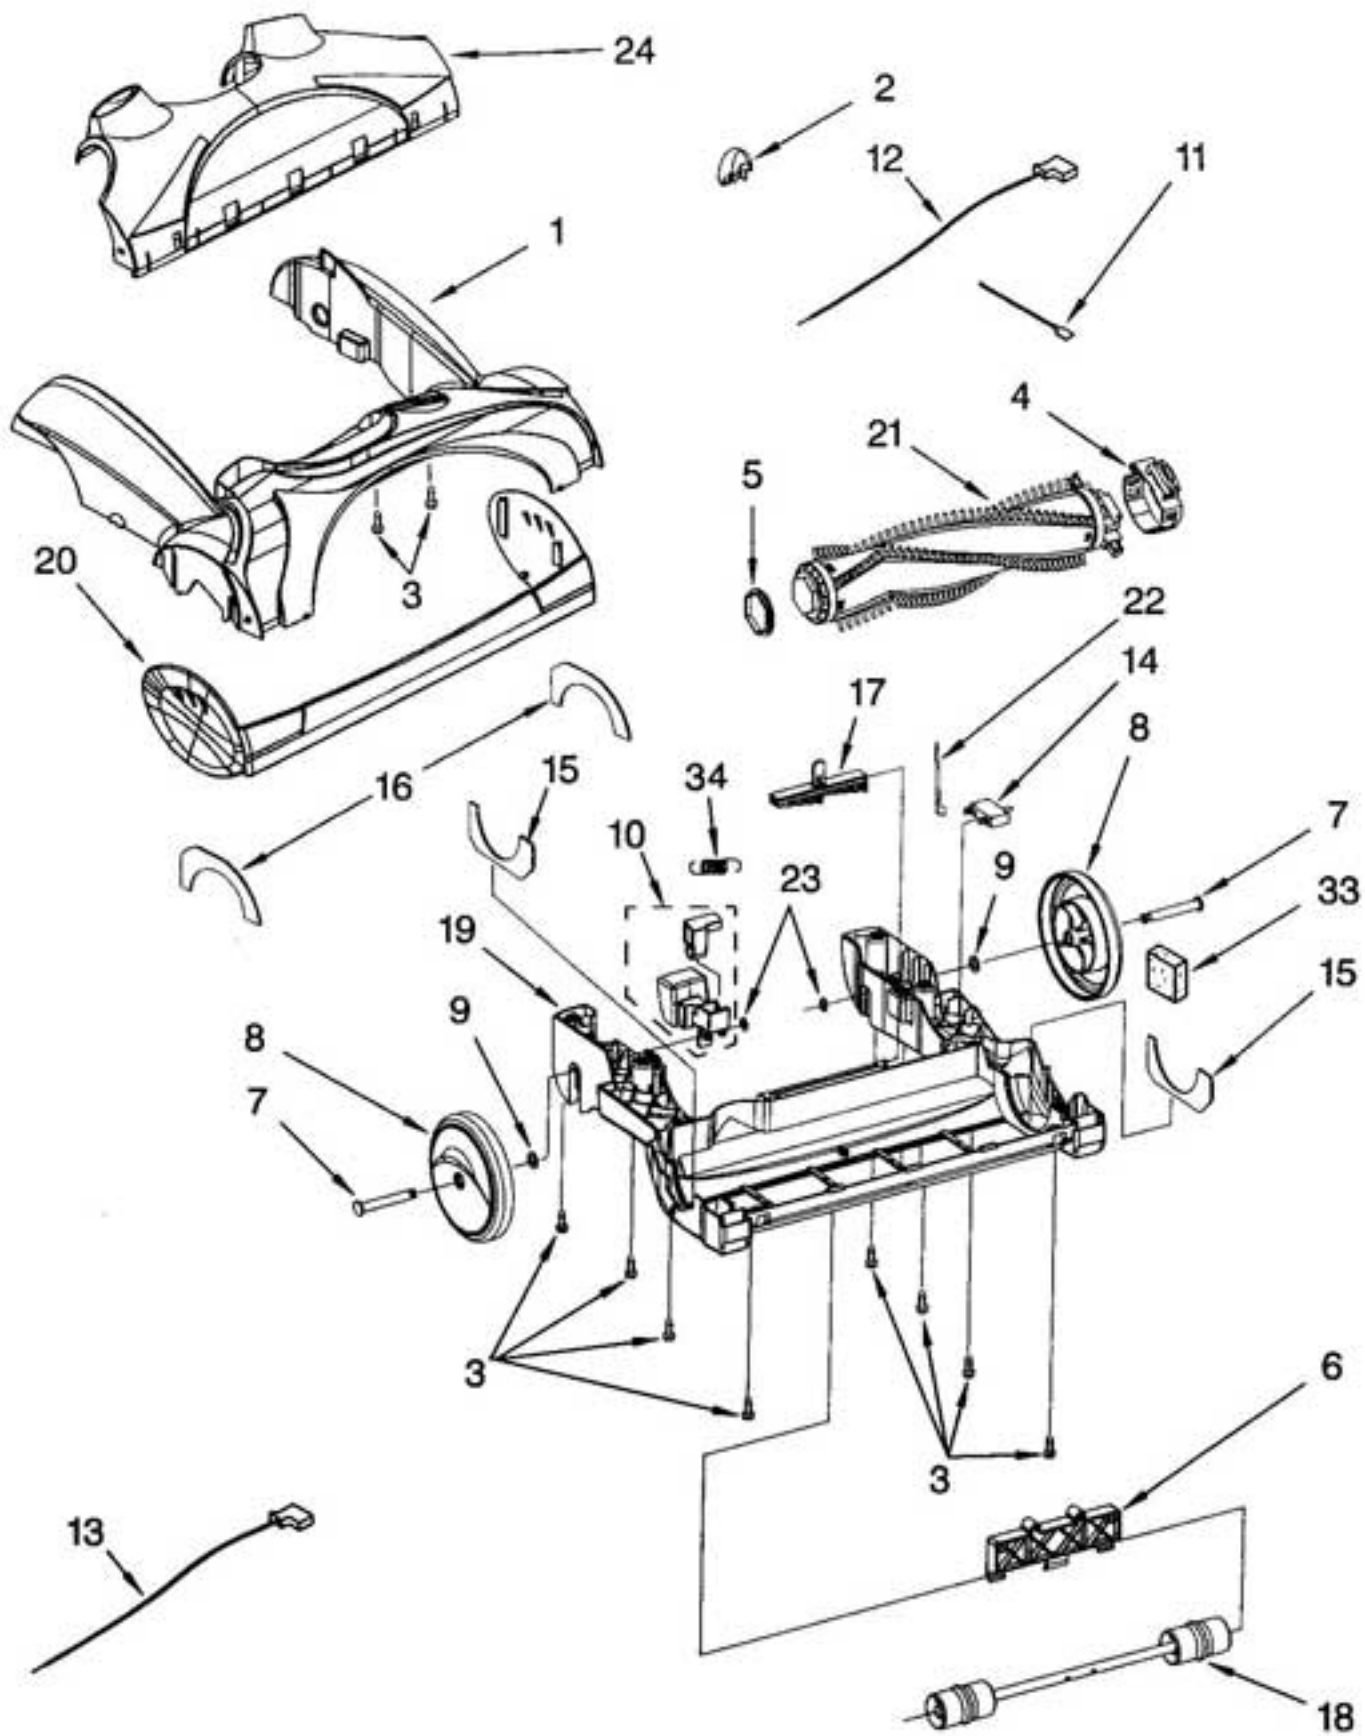

[Find Your Kenmore Vacuum Cleaner Parts - Select From 745 Models](#)

----- Manual continues below -----

9/04

1	KE-8192629	NOZZLE
2	KE-8192235	LEVER, HEIGHT ADJUST
3	KE-4368563	SCREW
4	KE-8192221	SUPPORT, RUBBER (RIGHT)
5	KE-8174908	SUPPORT, RUBBER (LEFT)
6	KE-8192231	ACTUATOR HEIGHT ADJUSTMENT
7	KE-8192224	SUPPORTER, WHEEL
8	KE-8192225	WHEEL
9	KE-681384	WASHER
10	KE-8192228	PEDAL KIT
11	KE-8192229	PROTECTOR, THERMAL
12	KE-8192240	WIRE, LEAD (BLUE)
13	KE-8192239	WIRE, LEAD (BROWN)
14	KE-8192237	PROTECTOR, OVERLOAD
15	KE-8192232	FELT, LOWER (2)
16	KE-8192233	FELT, UPPER (2)
17	KE-8192234	KNOB, HEIGHT ADJUSTMENT
18	KE-8192230	NOZZLE, ROLLER ASSEMBLY
19	KE-8192223	LOWER PLATE
20	KE-8192238	GUARD, FURNITURE
21	KE-8192219	AGITATOR ASSEMBLY
22	KE-8174896	WIRE, LEAD
23	KE-4369564	STOPPER, WHEEL
24	KE-8192630	UPPER BODY UNIT
33	KE-8174912	FILTER
34	KE-KC23DBKHZ000	SPRING, PEDAL

- 1 KE-8192292 AGITATOR
- 2 KE-8192279 END CAP UNIT

- 1 KE-8192267 MOTOR ASSEMBLY
- 2 KE-8174927 GEAR UNIT
- 3 KE-8174928 WASHER
- 5 KE-8192278 NUT
- 6 KE-8174945 INTERNAL GEAR
- 7 KE-8174944 SCREW (3)

LITERATURE PARTS

1	KE-8192226	HOSE, FLEXIBLE
2	KE-4368684	TOOL, CREVICE SEARS NO. 20-52631
3	KE-4370414	WAND, TELESCOPIC
4	KE-8192241	KNOB
5	KE-8192242	CAM, KNOCKING
6	KE-8192243	LID, DUST BOX
7	KER-1810	FILTER SEARS NO. 20-82720
8	KE-8191834	HOSE SEARS NO. 20-52581
9	KE-8192246	PACKING, HANDLE
10	KE-8192245	SEAL
11	KE-8192495	BOX, DUST
12	KE-4368996	REGULATOR, SUCTION
13	KE-8192248	HOSE, ASSEMBLY NOZZLE
14	KE-8192249	HOSE, ASSEMBLY NOZZLE
15	KE-8192260	BRUSH, COMBO
16	KE-8192024	HANDI-MATE JR
17	KE-8192575	COVER, TOOL STORAGE
18	KE-8192261	BRUSH, HOLDER TUFTED
19	KE-4368563	SCREW
20	KE-8192294	BRUSH,FABRIC
22	KE-KC01ZBZUZO0	MANUAL, OWNERS
22A	KE-KC40ZCGR10U0	LIST, SERVICE PARTS