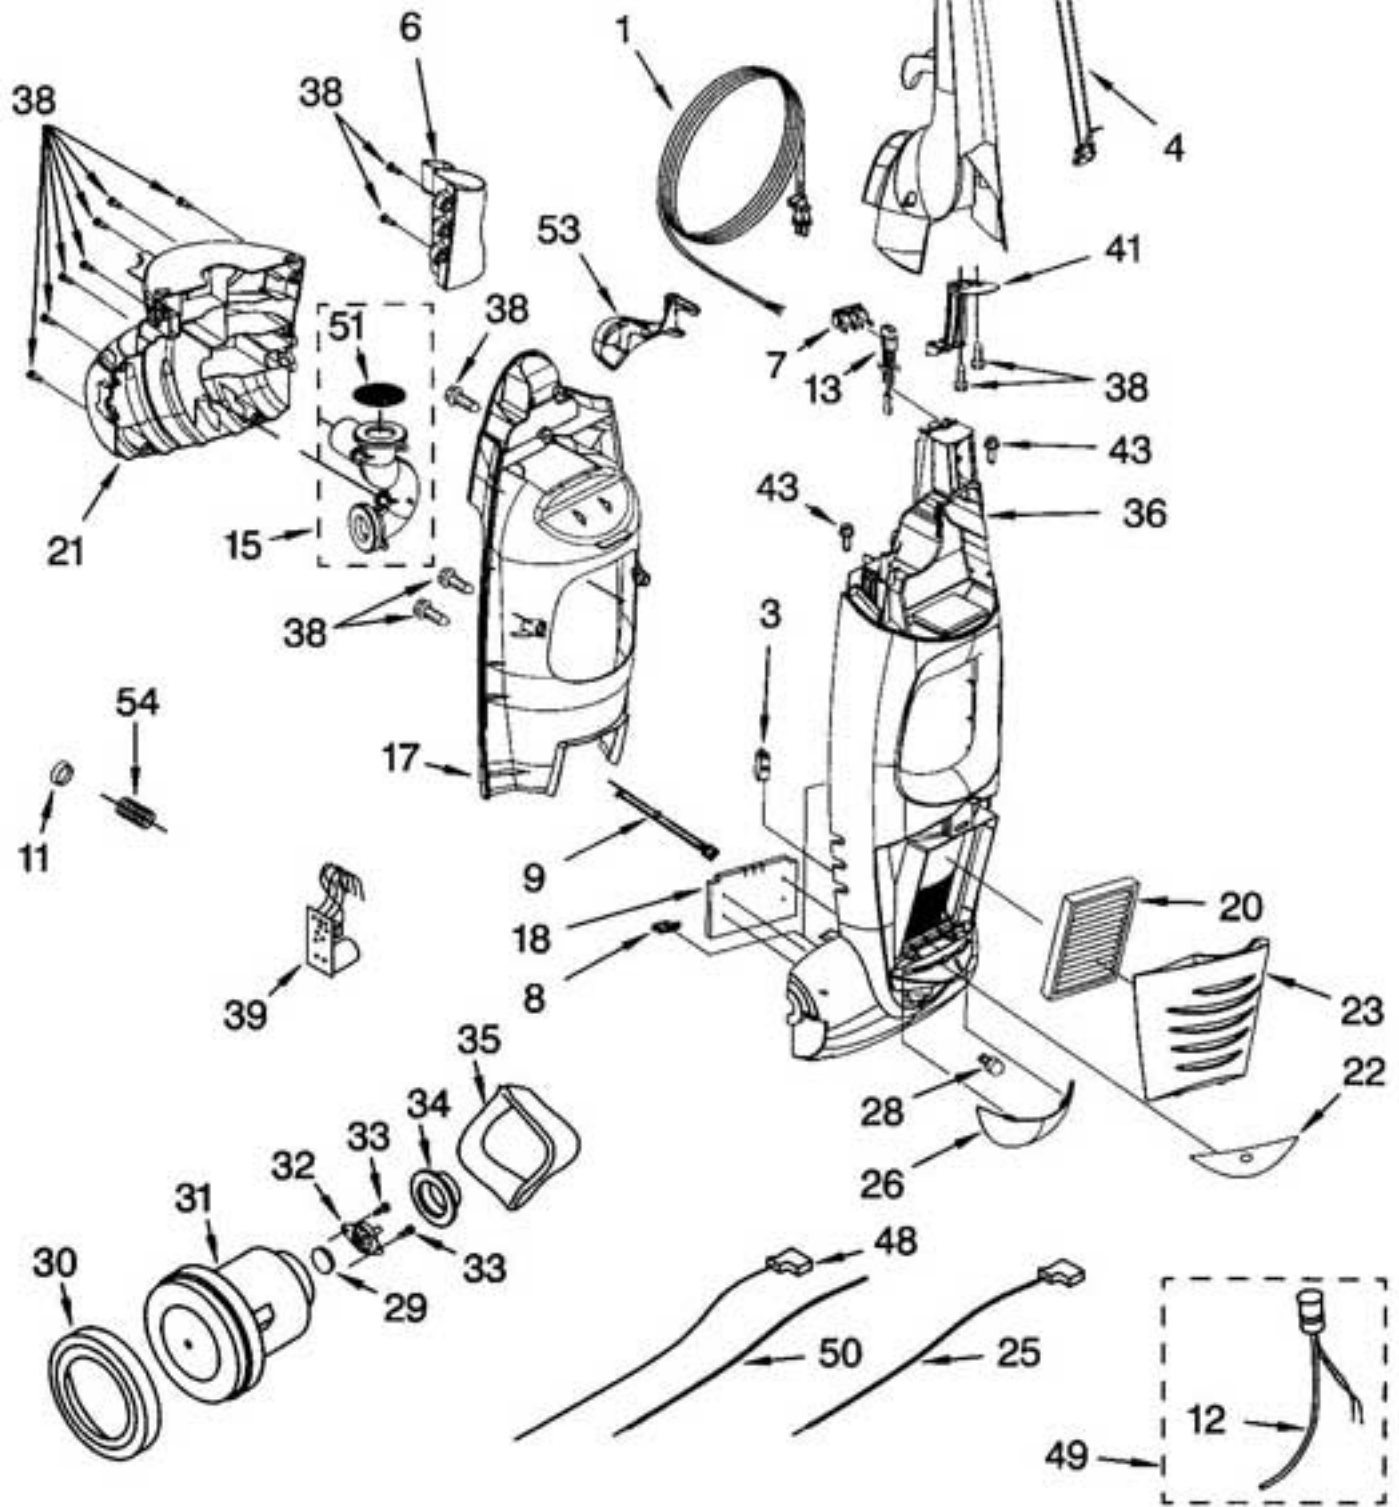

[Find Your Kenmore Vacuum Cleaner Parts - Select From 745 Models](#)

----- Manual continues below -----

9/04

1	KE-8192629	NOZZLE
2	KE-8192235	LEVER, HEIGHT ADJUST
3	KE-4368563	SCREW
4	KE-8192221	SUPPORT, RUBBER (RIGHT)
5	KE-8174908	SUPPORT, RUBBER (LEFT)
6	KE-8192231	ACTUATOR HEIGHT ADJUSTMENT
7	KE-8192224	SUPPORTER, WHEEL
8	KE-8192225	WHEEL
9	KE-681384	WASHER
10	KE-8192228	PEDAL KIT
11	KE-8192229	PROTECTOR, THERMAL
12	KE-8192240	WIRE, LEAD (BLUE)
13	KE-8192239	WIRE, LEAD (BROWN)
14	KE-8192237	PROTECTOR, OVERLOAD
15	KE-8192232	FELT, LOWER (2)
16	KE-8192233	FELT, UPPER (2)
17	KE-8192234	KNOB, HEIGHT ADJUSTMENT
18	KE-8192230	NOZZLE, ROLLER ASSEMBLY
19	KE-8192223	LOWER PLATE
20	KE-8192238	GUARD, FURNITURE
21	KE-8192219	AGITATOR ASSEMBLY
22	KE-8174896	WIRE, LEAD
23	KE-4369564	STOPPER, WHEEL
24	KE-8192630	UPPER BODY UNIT
33	KE-8174912	FILTER
34	KE-KC23DBKHZ000	SPRING, PEDAL

- 1 KE-8192292 AGITATOR
- 2 KE-8192279 END CAP UNIT

- 1 KE-8192267 MOTOR ASSEMBLY
- 2 KE-8174927 GEAR UNIT
- 3 KE-8174928 WASHER
- 5 KE-8192278 NUT
- 6 KE-8174945 INTERNAL GEAR
- 7 KE-8174944 SCREW (3)

LITERATURE PARTS

1	KE-8192226	HOSE, FLEXIBLE
2	KE-4368684	TOOL, CREVICE SEARS NO. 20-52631
3	KE-4370414	WAND, TELESCOPIC
4	KE-8192241	KNOB
5	KE-8192242	CAM, KNOCKING
6	KE-8192243	LID, DUST BOX
7	KER-1810	FILTER SEARS NO. 20-82720
8	KE-8191834	HOSE SEARS NO. 20-52581
9	KE-8192246	PACKING, HANDLE
10	KE-8192245	SEAL
11	KE-8192495	BOX, DUST
12	KE-4368996	REGULATOR, SUCTION
13	KE-8192248	HOSE, ASSEMBLY NOZZLE
14	KE-8192249	HOSE, ASSEMBLY NOZZLE
15	KE-8192260	BRUSH, COMBO
16	KE-8192024	HANDI-MATE JR
17	KE-8192575	COVER, TOOL STORAGE
18	KE-8192261	BRUSH, HOLDER TUFTED
19	KE-4368563	SCREW
20	KE-8192294	BRUSH,FABRIC
22	KE-KC01ZBZUZO0	MANUAL, OWNERS
22A	KE-KC40ZCGR10U0	LIST, SERVICE PARTS