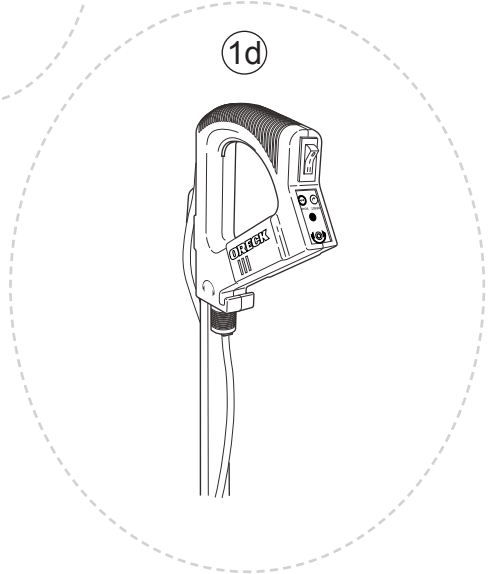

# Parts Assemblies

**Part Numbers Listing: XL2400RS / U2420RSQ / XL2330HS / XL2330RS / U2330RD / U2740RD**

Regular Bag, No Lights, Foot Switch

#	Item	Order #	Qty.	Pk.			
1a	<b>XL2400RS:</b> Handle Assembly	O-7521906	1	1			
	<b>XL2330HS / XL2330RS / U2420RSQ:</b> Handle Assembly	O-7521901	1	1			
1g	<b>U2330RD:</b> Handle Assembly, <i>includes #38, #55, #56, #57, #82</i>	09-75093-03	1	1			
	<b>U2740RD:</b> Handle Assembly, <i>includes #38, #55, #56, #57, #82</i>	09-75093-01	1	1			
4a	Docking Clip, Rear, Type CC (use w/#67 or order #83)	O-7558301438	1	1			
5	Dust Bag, (8 Pk.) Regular	O-20008					
	Dust Bag, (25 Pk.) Regular	O-200025					
	<b>U2420RSQ:</b> Dust Bag, (8pk.) Hypo	O-20008DW					
	<b>U2420RSQ:</b> Dust bag, (25pk.) Hypo	O-200025DW					
6	<b>XL2400RS:</b> Outer Bag, Dark Gray, Maroon, Maroon	75246-14	1	1			
	<b>XL2330HS:</b> Outer Bag, Lt. Gray, Black, Dark Gray	O-010-0203	1	1			
	<b>XL2400RS / XL2330RS / U2330RD / U2740RD:</b> Outer Bag, Dark Gray, Black, Dark Gray	O-010-0216	1	1			
	<b>U2420RSQ:</b> Outer Bag, Oreck hotel	75246-40	1	1			
7	<b>XL2400RS:</b> Bag Clip, Maroon	09-75078-10	1	1			
	<b>XL2330HS / XL2330RS / U2330RD:</b> Bag Clip, White	09-75078-05	1	1			
	<b>U2740RD:</b> Bag Clip, Black	O-097507819	1	1			
	<b>U2420RSQ:</b> Bag Clip Maroon W/White	09-75078-25	1	1			
8	Connector Assembly Kit, <i>includes items #3 &amp; #84</i>	O-097530857	1	1			
8a	Deflector, Black, Snap <b>Type 1 &amp; 2 Units Only</b>	O-013-3051	1	1			
9	Collar	O-097530857	1	1			
10	Tube Assembly <b>Type 1, 2, 3 &amp; 4 Units Only</b>	O-7518801	1	1			
	Tube Assembly <b>Type 5, 6 &amp; 7 Units Only</b>	O-7519805	1	1			
11	<b>XL2400RS / XL2330HS / XL2330RS / U2420RSQ:</b> Grip, Handle, White	O-010-4173	1	1			
12	Fan Housing Assembly <i>includes Rivet &amp; Spring</i>	O-097534302	1	1			
13	Switch Cover	O-097526601	1	1			
14	Switch Assembly	O-010-8823	1	1			
16	End Cap	O-0134623	1	1			
18	METAXALLOY™ Fan Kit w/Washers	O-097530001	1	1			
19	Fan Seal Cup	O-013-7714	1	1			
20	Cord Set	O-010-2802	1	1			
26	<b>XL2400RS:</b> Housing, Maroon w/Label	09-75430-07	1	1			
	<b>XL2330HS / XL2330RS / U2330RD:</b> Housing, White w/Label	O-097542618	1	1			
	<b>U2740RD:</b> Housing, Black w/Label	09-75430-02	1	1			
	<b>U2420RSQ:</b> Top Cover, Maroon	09-75426-29	1	1			
27	Bumper, White	O-014-0359	1	1			
28	Intake Pivot Assembly <i>with Felt Seal</i>	09-75066-02	1	1			
29	Felt Seal	75065-01	1	1			
32	Felt Seal, Motor	O-010-9605	1	100			
33	Cord Retainer, Round <b>Type 1, 2 &amp; 3 Units Only</b>	O-010-1258	1	1			
	Cord Retainer, Square <b>Type 4, 5, 6 &amp; 7 Units Only</b>	O-030049401	1	1			
34	Motor Assembly Kit	O-017-0020	1	1			
35	Motor Seal	O-010-7716	2	1			
36	Kit, Motor Brush (Large & Small) / Spring	O-7526301	2	2			