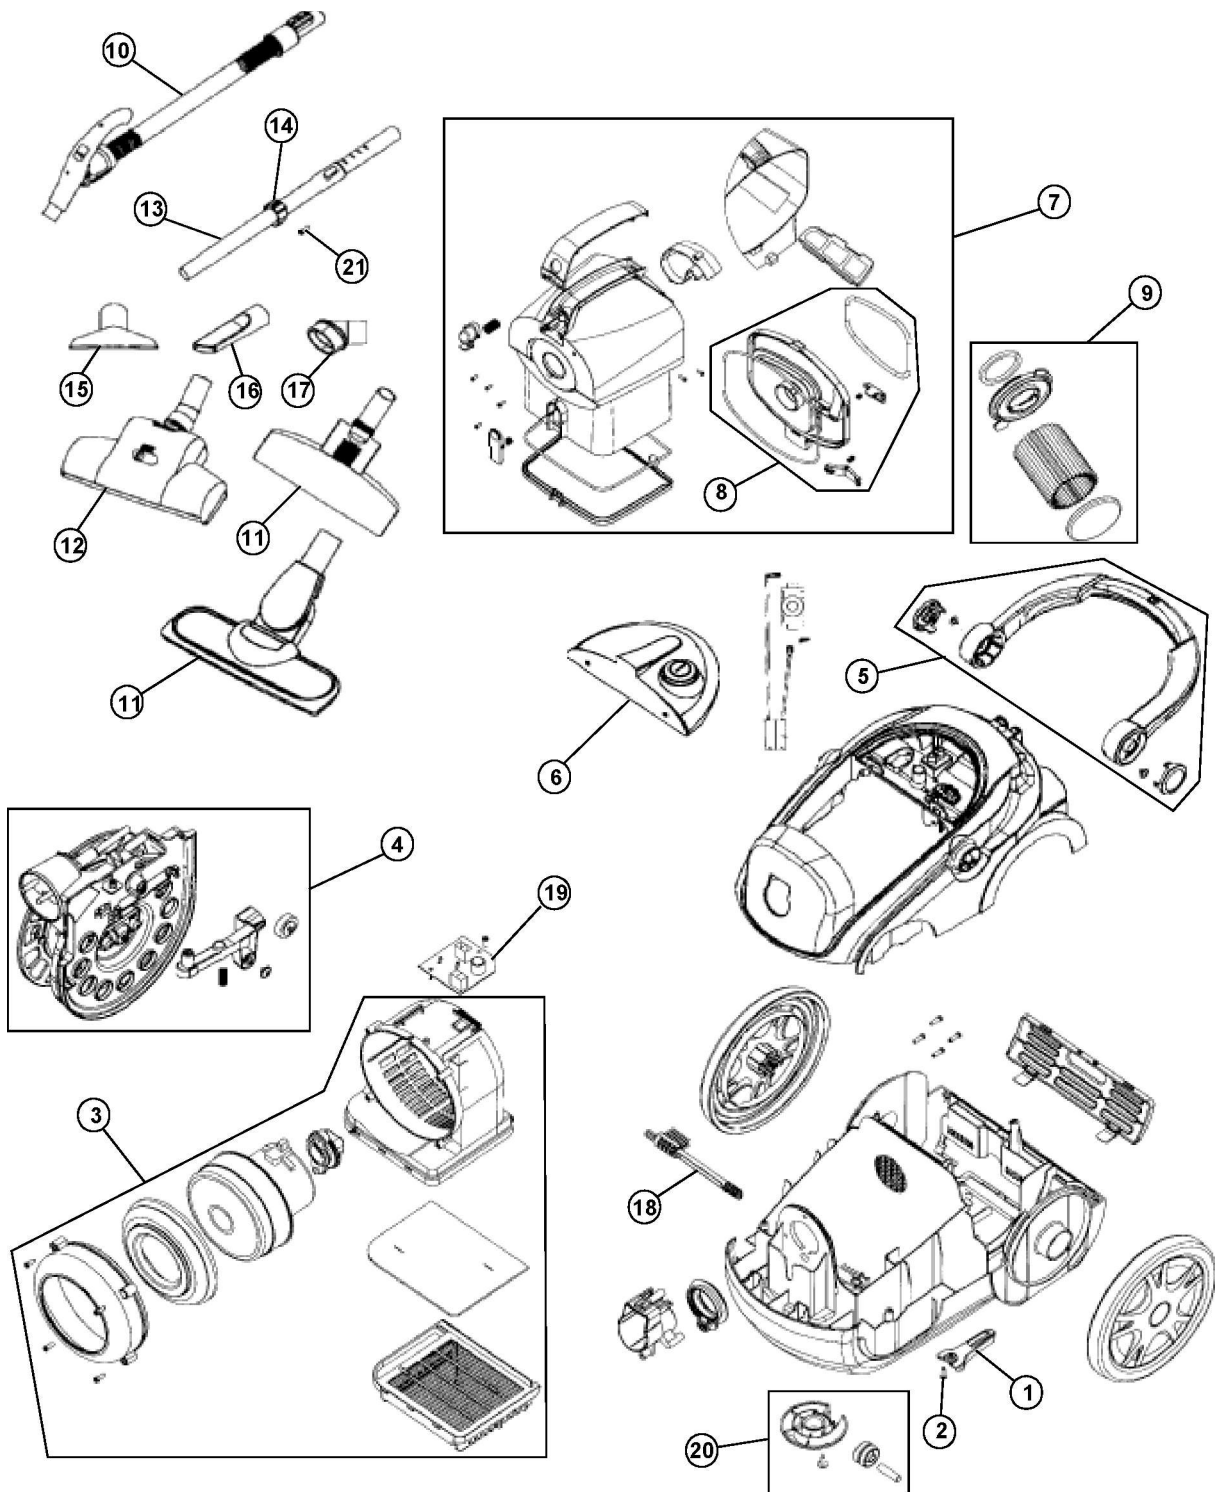

This Owner's Manual is provided and hosted by [Appliance Factory Parts](#).

Royal 082660 Owner's Manual

[Shop genuine replacement parts for Royal 082660](#)

[Find Your Royal Vacuum Cleaner Parts - Select From 772 Models](#)

----- Manual continues below -----

Model No.

082660

082700

Model No.

082660
082700

Item	Part Number	Model's To Fit	Part Description	Net Cost	List Cost
1	1KD1045000	082660, 082700	BRUSH HOLDER		
2	1KD1050000	082660, 082700	SCREW BRUSH HOLDER		
3	1KD1100000	082660, 082700	MOTOR w/GASKET		
4	2KD1300000	082660	CORD REEL ASSEMBLY		
	2KD2300000	082700	CORD REEL ASSEMBLY		
5	2KD1410000	082660, 082700	CARRYING HANDLE		
6	2KD1500000	082660	TOP COVER ASSEMBLY		
	2KD2500000	082700	TOP COVER ASSEMBLY		
7	2KD1600000	082660	DIRT CUP ASSEMBLY		
	2KD2600000	082700	DIRT CUP ASSEMBLY		
8	2KD1625000	082660, 082700	DIRT CUP LID ASSEMBLY		
9	2KD1680000	082660, 082700	F 12 / HEPA FILTER ASSEMBLY		
10	2KD1800000	082660	COMPLETE HOSE ASSEMBLY		
	2KD2800000	082700	COMPLETE HOSE ASSEMBLY		
11	2KD1875000	082660	NOZZLE BRUSH ASSEMBLY		
	2KD2875000	082660	DELUXE NOZZLE BRUSH ASSEMBLY		
12	2KD1900000	082660, 082700	TURBO BRUSH ASSEMBLY		
13	2KD1850000	082660	WAND ASSEMBLY		
	2KD2850000	082660	WAND ASSEMBLY		
14	1KD1998000	082660, 082700	ATTACHMENT CLIP		
15	1KD1910000	082660, 082700	UPHOLSTERY BRUSH		
16	1KD1920000	082660, 082700	CREVICE TOOL		
17	1KD1930000	082660, 082700	DRUSTING BRUSH		
18	1KD1060000	082660, 082700	DIRT CUP FILTER BRUSH		
19	2KD1200000	082660	PCB BOARD		
	2KD2200000	082700	PCB BOARD		
20	2KD1020000	082660, 082700	BRACKET ROLLER ASSEMBLY		
21	1KD1999000	082660, 082700	SCREW ATTACHMENT CLIP		