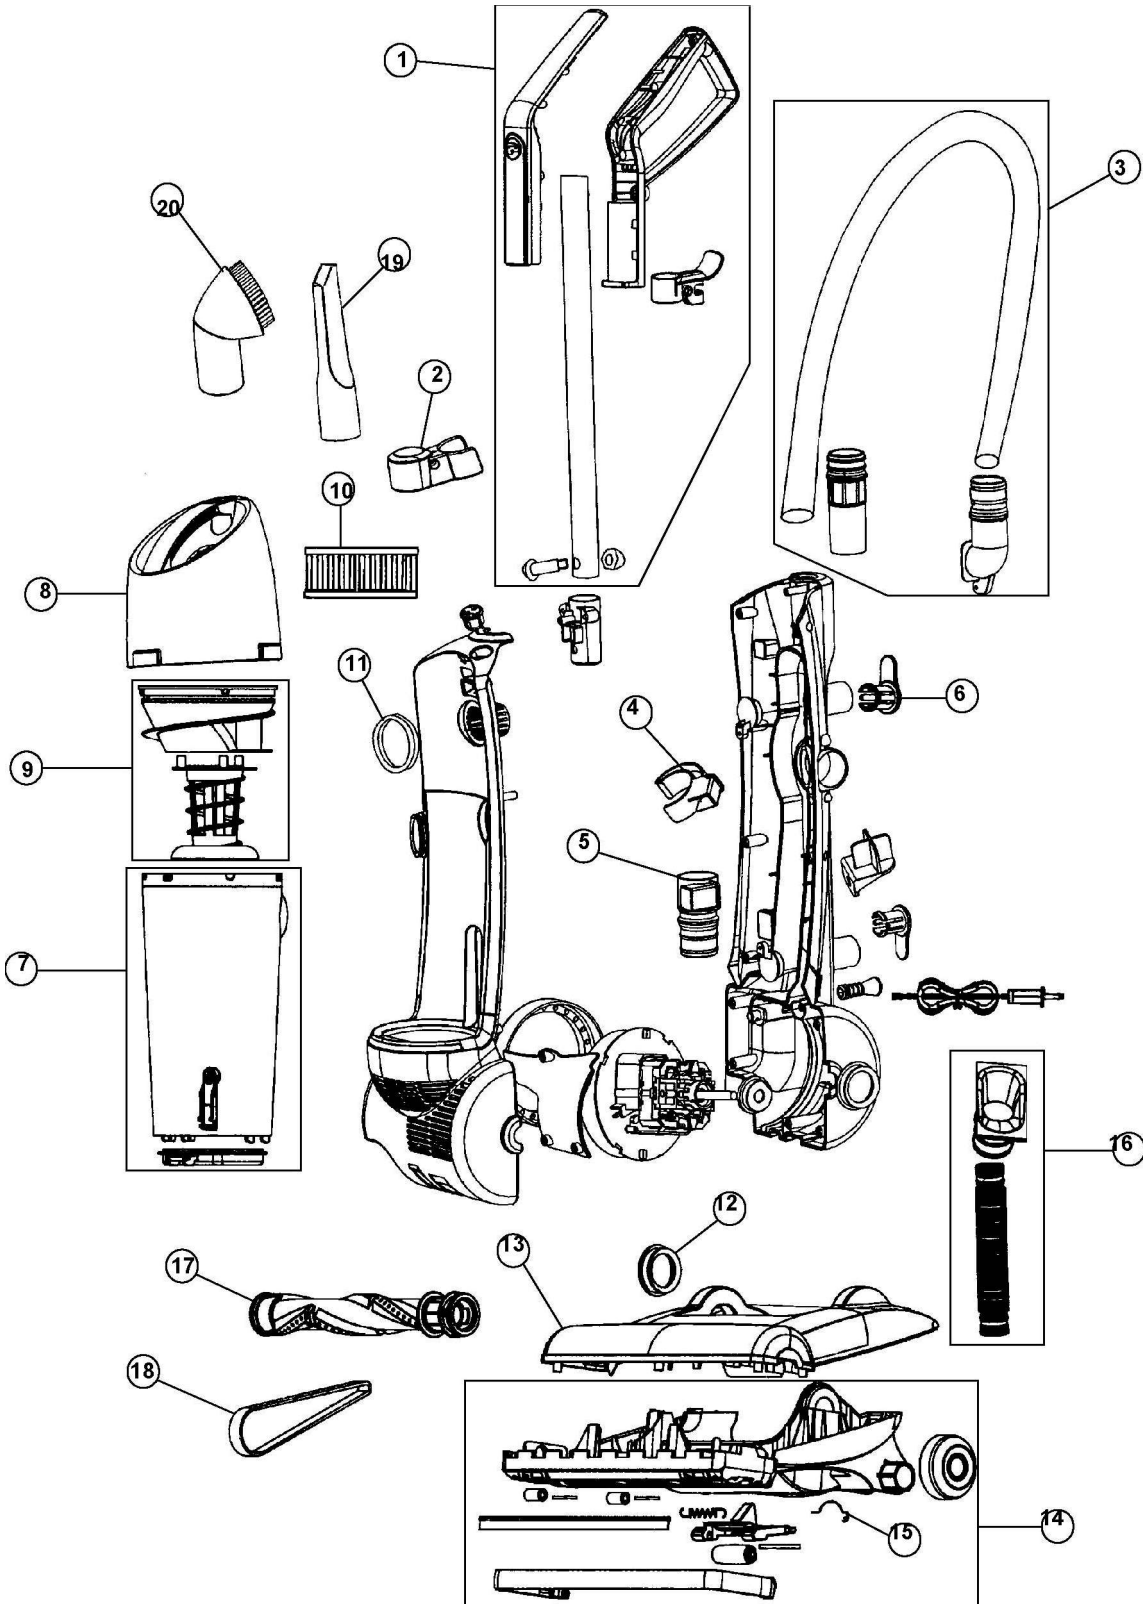

This Owner's Manual is provided and hosted by [Appliance Factory Parts](http://ApplianceFactoryParts.com).

Royal 084506 Owner's Manual

[Shop genuine replacement parts for Royal 084506](#)

[Find Your Royal Vacuum Cleaner Parts - Select From 772 Models](#)

----- Manual continues below -----

Bagless Quick Vac

084505
084506
084507

MODEL NO.

084505
084506
084507

Item	Part Number	Models To Fit	Part Description
1	1SW1101000	084505, 084506, 084507	HANDLE ASSEMBLY
2	1SW1103000	084505, 084506, 084507	ATTACHMENT BRUSH HOLDER
3	2SS0101600	084505, 084506, 084507	UPPER HOSE ASSEMBLY
4	1SS0160000	084505, 084506, 084507	HOSE CLIP
5	1SS0154000	084505, 084506, 084507	HOSE INLET
6	1SS0162000	084505, 084506, 084507	CORD HOOK
7	2SW1101000	084505	DIRT CUP ASSEMBLY
8	1SW2102000	084505	DIRT CUP LID ASSEMBLY - YELLOW
	1SW2103000	084506	DIRT CUP LID ASSEMBLY - GREEN
	NLA	084507	DIRT CUP LID ASSEMBLY - RED
9	2SW2435000	084505, 084506, 084507	PLASTIC CYCLONE FILTER ASSEMBLY
10	1SS0150000	084505, 084506, 084507	F-15 HEPA FILTER
11	1SS0106000	084505, 084506, 084507	DIRT CUP INLET GASKET
12	1SS0145600	084505, 084506, 084507	FIXING GUARD
13	1SW1104000	084505	NOZZLE COVER - YELLOW
	1SW1105000	084506	NOZZLE COVER - GREEN
	NLA	084507	NOZZLE COVER - RED
14	2SW1102000	084505	NOZZLE BASE ASSEMBLY - YELLOW
	2SW110	084506	NOZZLE BASE ASSEMBLY - GREEN
	2SW110	084507	NOZZLE BASE ASSEMBLY - RED
15	1SS0140000	084505, 084506, 084507	MOTOR CLAMP
16	2SS0139600	084505, 084506, 084507	LOWER HOSE ASSEMBLY
17	2SS0131000	084505, 084506, 084507	BRUSH ROLL ASSEMBLY
18	1SN0220001	084505, 084506, 084507	STYLE 15 BELT
19	1SS0174000	084505, 084506, 084507	CREVICE TOOL
20	1SS0175000	084505, 084506, 084507	DUSTING BRUSH