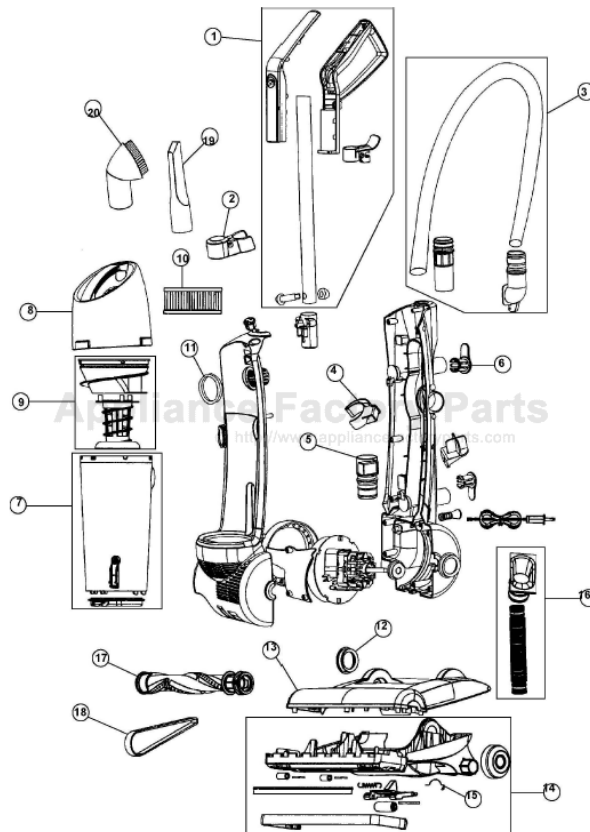

This Owner's Manual is provided and hosted by [Appliance Factory Parts](http://ApplianceFactoryParts.com).

Royal 084506 Owner's Manual

[Shop genuine replacement parts for Royal 084506](#)

[Find Your Royal Vacuum Cleaner Parts - Select From 772 Models](#)

----- Manual continues below -----

Bagless Quick Vac

084505
084506
084507

MODEL NO.

084505
084506
084507

Item	Part Number	Models To Fit	Part Description
1	1SW1101000	084505, 084506, 084507	HANDLE ASSEMBLY
2	1SW1103000	084505, 084506, 084507	ATTACHMENT BRUSH HOLDER
3	2SS0101600	084505, 084506, 084507	UPPER HOSE ASSEMBLY
4	1SS0160000	084505, 084506, 084507	HOSE CLIP
5	1SS0154000	084505, 084506, 084507	HOSE INLET
6	1SS0162000	084505, 084506, 084507	CORD HOOK
7	2SW1101000	084505	DIRT CUP ASSEMBLY
8	1SW2102000	084505	DIRT CUP LID ASSEMBLY - YELLOW
	1SW2103000	084506	DIRT CUP LID ASSEMBLY - GREEN
	NLA	084507	DIRT CUP LID ASSEMBLY - RED
9	2SW2435000	084505, 084506, 084507	PLASTIC CYCLONE FILTER ASSEMBLY
10	1SS0150000	084505, 084506, 084507	F-15 HEPA FILTER
11	1SS0106000	084505, 084506, 084507	DIRT CUP INLET GASKET
12	1SS0145600	084505, 084506, 084507	FIXING GUARD
13	1SW1104000	084505	NOZZLE COVER - YELLOW
	1SW1105000	084506	NOZZLE COVER - GREEN
	NLA	084507	NOZZLE COVER - RED
14	2SW1102000	084505	NOZZLE BASE ASSEMBLY - YELLOW
	2SW110	084506	NOZZLE BASE ASSEMBLY - GREEN
	2SW110	084507	NOZZLE BASE ASSEMBLY - RED
15	1SS0140000	084505, 084506, 084507	MOTOR CLAMP
16	2SS0139600	084505, 084506, 084507	LOWER HOSE ASSEMBLY
17	2SS0131000	084505, 084506, 084507	BRUSH ROLL ASSEMBLY
18	1SN0220001	084505, 084506, 084507	STYLE 15 BELT
19	1SS0174000	084505, 084506, 084507	CREVICE TOOL
20	1SS0175000	084505, 084506, 084507	DUSTING BRUSH