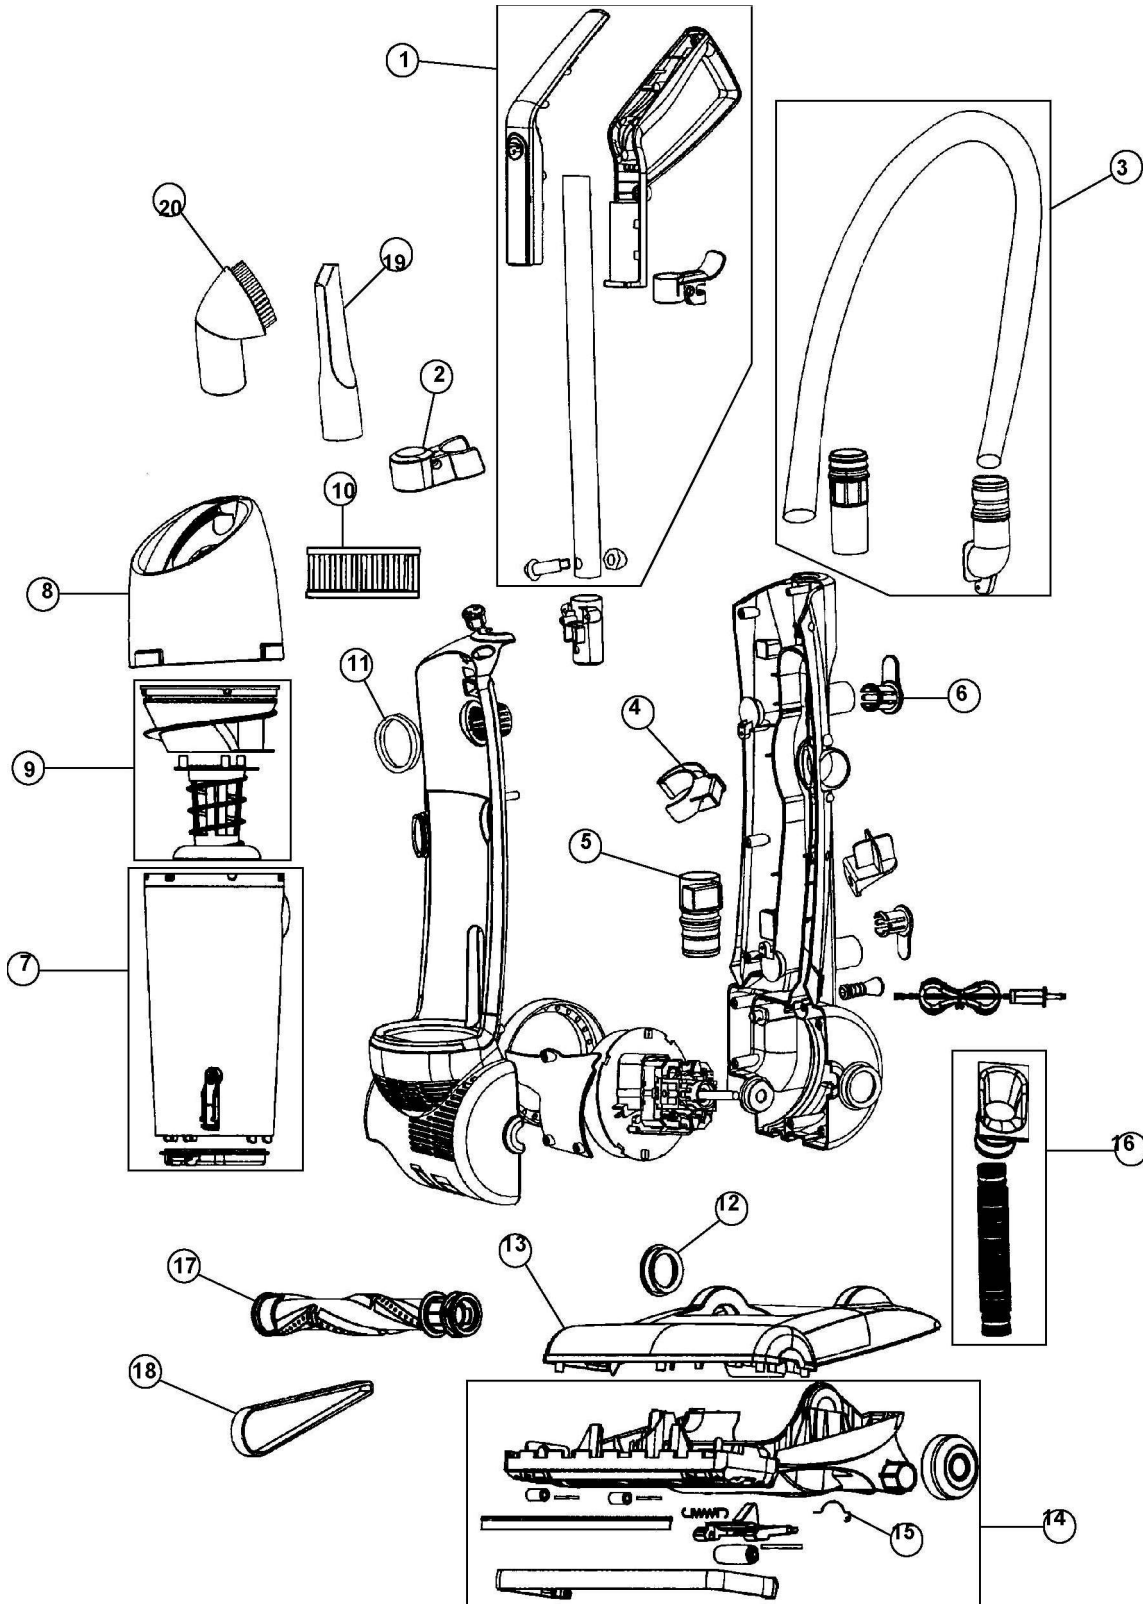

This Owner's Manual is provided and hosted by [Appliance Factory Parts](http://ApplianceFactoryParts.com).

Royal 084507 Owner's Manual

[Shop genuine replacement parts for Royal 084507](#)

[Find Your Royal Vacuum Cleaner Parts - Select From 772 Models](#)

----- Manual continues below -----

Bagless Quick Vac

084505
084506
084507

MODEL NO.

084505
084506
084507

Item	Part Number	Models To Fit	Part Description
1	1SW1101000	084505, 084506, 084507	HANDLE ASSEMBLY
2	1SW1103000	084505, 084506, 084507	ATTACHMENT BRUSH HOLDER
3	2SS0101600	084505, 084506, 084507	UPPER HOSE ASSEMBLY
4	1SS0160000	084505, 084506, 084507	HOSE CLIP
5	1SS0154000	084505, 084506, 084507	HOSE INLET
6	1SS0162000	084505, 084506, 084507	CORD HOOK
7	2SW1101000	084505	DIRT CUP ASSEMBLY
8	1SW2102000	084505	DIRT CUP LID ASSEMBLY - YELLOW
	1SW2103000	084506	DIRT CUP LID ASSEMBLY - GREEN
	NLA	084507	DIRT CUP LID ASSEMBLY - RED
9	2SW2435000	084505, 084506, 084507	PLASTIC CYCLONE FILTER ASSEMBLY
10	1SS0150000	084505, 084506, 084507	F-15 HEPA FILTER
11	1SS0106000	084505, 084506, 084507	DIRT CUP INLET GASKET
12	1SS0145600	084505, 084506, 084507	FIXING GUARD
13	1SW1104000	084505	NOZZLE COVER - YELLOW
	1SW1105000	084506	NOZZLE COVER - GREEN
	NLA	084507	NOZZLE COVER - RED
14	2SW1102000	084505	NOZZLE BASE ASSEMBLY - YELLOW
	2SW110	084506	NOZZLE BASE ASSEMBLY - GREEN
	2SW110	084507	NOZZLE BASE ASSEMBLY - RED
15	1SS0140000	084505, 084506, 084507	MOTOR CLAMP
16	2SS0139600	084505, 084506, 084507	LOWER HOSE ASSEMBLY
17	2SS0131000	084505, 084506, 084507	BRUSH ROLL ASSEMBLY
18	1SN0220001	084505, 084506, 084507	STYLE 15 BELT
19	1SS0174000	084505, 084506, 084507	CREVICE TOOL
20	1SS0175000	084505, 084506, 084507	DUSTING BRUSH