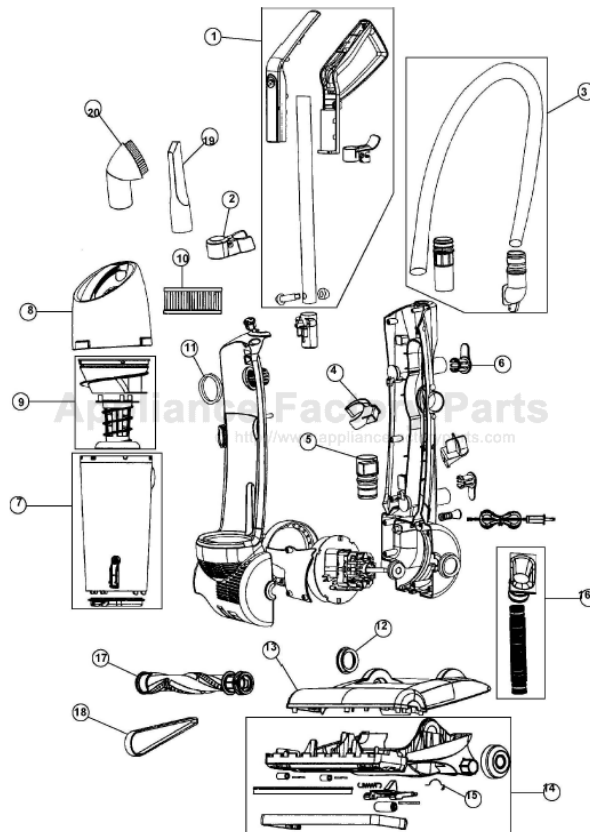

This Owner's Manual is provided and hosted by [Appliance Factory Parts](http://ApplianceFactoryParts.com).

Royal 084507 Owner's Manual

[Shop genuine replacement parts for Royal 084507](#)

[Find Your Royal Vacuum Cleaner Parts - Select From 772 Models](#)

----- Manual continues below -----

Bagless Quick Vac

084505
084506
084507

MODEL NO.

084505
084506
084507

Item	Part Number	Models To Fit	Part Description
1	1SW1101000	084505, 084506, 084507	HANDLE ASSEMBLY
2	1SW1103000	084505, 084506, 084507	ATTACHMENT BRUSH HOLDER
3	2SS0101600	084505, 084506, 084507	UPPER HOSE ASSEMBLY
4	1SS0160000	084505, 084506, 084507	HOSE CLIP
5	1SS0154000	084505, 084506, 084507	HOSE INLET
6	1SS0162000	084505, 084506, 084507	CORD HOOK
7	2SW1101000	084505	DIRT CUP ASSEMBLY
8	1SW2102000	084505	DIRT CUP LID ASSEMBLY - YELLOW
	1SW2103000	084506	DIRT CUP LID ASSEMBLY - GREEN
	NLA	084507	DIRT CUP LID ASSEMBLY - RED
9	2SW2435000	084505, 084506, 084507	PLASTIC CYCLONE FILTER ASSEMBLY
10	1SS0150000	084505, 084506, 084507	F-15 HEPA FILTER
11	1SS0106000	084505, 084506, 084507	DIRT CUP INLET GASKET
12	1SS0145600	084505, 084506, 084507	FIXING GUARD
13	1SW1104000	084505	NOZZLE COVER - YELLOW
	1SW1105000	084506	NOZZLE COVER - GREEN
	NLA	084507	NOZZLE COVER - RED
14	2SW1102000	084505	NOZZLE BASE ASSEMBLY - YELLOW
	2SW110	084506	NOZZLE BASE ASSEMBLY - GREEN
	2SW110	084507	NOZZLE BASE ASSEMBLY - RED
15	1SS0140000	084505, 084506, 084507	MOTOR CLAMP
16	2SS0139600	084505, 084506, 084507	LOWER HOSE ASSEMBLY
17	2SS0131000	084505, 084506, 084507	BRUSH ROLL ASSEMBLY
18	1SN0220001	084505, 084506, 084507	STYLE 15 BELT
19	1SS0174000	084505, 084506, 084507	CREVICE TOOL
20	1SS0175000	084505, 084506, 084507	DUSTING BRUSH