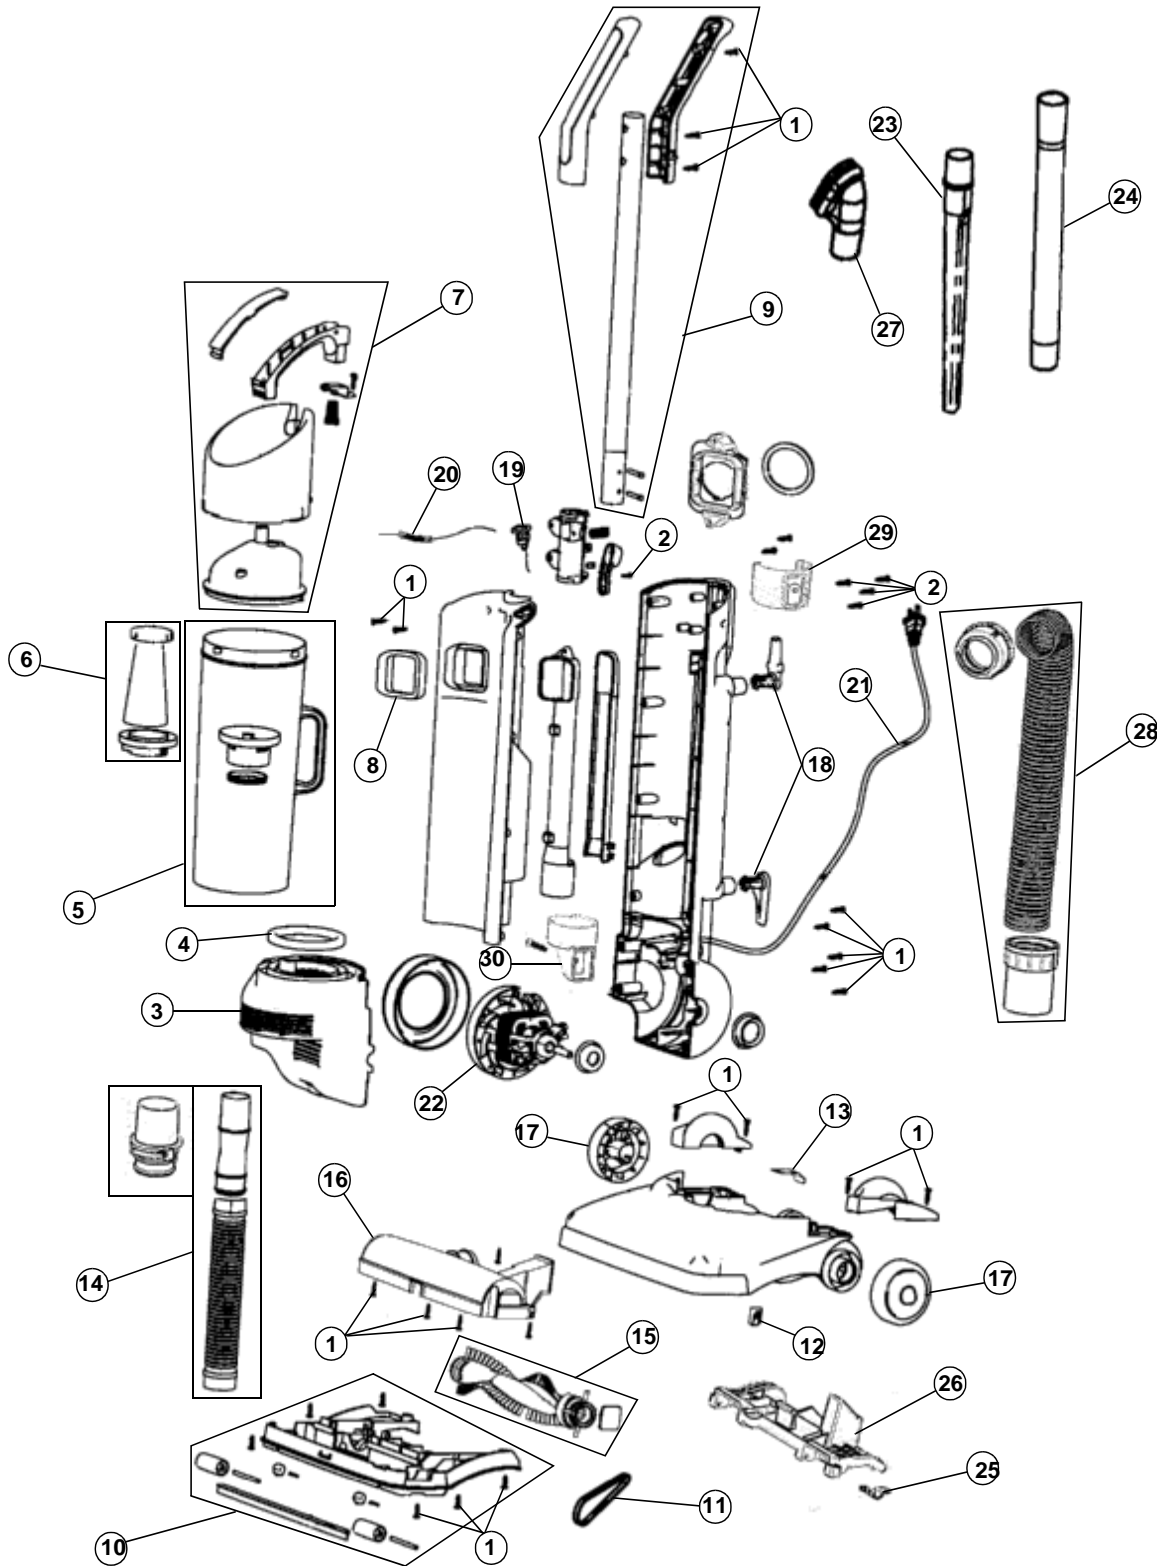

## ASSEMBLY SCHEMATIC

- 084600
- 084605
- 084610<sub>RED</sub>
- 084611<sub>BLUE</sub>
- 084612<sub>GREEN</sub>
- 084613<sub>SILVER</sub>
- 084614<sub>CA</sub><sub>ORG</sub>
- 084615<sub>BLACK</sub>
- 084615<sub>CA</sub><sub>WHT</sub>
- 084616<sub>MAGENTA</sub>
- 084650(X)
- 084651
- UD40210<sub>PURP</sub>
- UD40215<sub>LIME</sub>
- UD40220<sub>ORG</sub>
- UD40225<sub>ROYAL</sub>
- UD40240<sub>BLUE BLA</sub>
- UD40245<sub>PNK POS</sub>
- UD40250<sub>ROY BL</sub>
- UD40290<sub>TEAL</sub>
- UD40295<sub>BLUE AQ</sub>
- UD40300<sub>MANGO</sub>

## PART LISTING

Item	Part Number	Models To Fit	Part Description
1	1720430000	ALL	BODY SCREW
2	1SN0075000	ALL	HANDLE TUBE SCREW 4 X 10
3	1SN0010000	ALL EXCEPT 084650, 084651	MOTOR HOUSING - RED
	1SN1010000	084650, 084651	MOTOR HOUSING
4	1SN0045600	ALL	MOTOR INLET GASKET
5	2SN0125Q00	ALL	DIRT CUP ASSEMBLY
6	3SFA11500X	ALL	F-2 / FILTER ASSEMBLY
7	2SN0110000	ALL	DIRT CUP LID ASSEMBLY - RED
8	1SN0050600	ALL	DIRT CUP INLET GASKET
9	2SN0170000	ALL	HANDLE ASSEMBLY
10	2SN0205600	ALL EXCEPT 084650, 084651	NOZZLE GUARD ASSEMBLY
	2SN1205600	084650, 084651	NOZZLE GUARD ASSEMBLY
11	1SN0220001	ALL	STYLE 15 BELT
12	1720380000	ALL	BELT CLIP GUIDE
13	1SN0245000	ALL EXCEPT 084650, 084651	SPRING PLATE
	1SN1240000	084650, 084651	SPRING PLATE
14	2SN0250600	ALL EXCEPT 084650, 084651	LOWER HOSE ASSEMBLY
	2SN0250Q00	084650, 084651	LOWER HOSE ASSEMBLY
15	2SN0275000	ALL	BRUSH ROLL ASSEMBLY
16	1SN0255600	ALL	BRUSH ROLL COVER
17	1SN0240600	ALL	REAR WHEEL
18	1SN0090000	ALL EXCEPT 084650, 084651	CORD HOOK
	1SN0330000	084650, 084651	CORD HOOK
19	1SN0100000	ALL	ROCKER SWITCH
20		ALL	FUSE
21		ALL	POWER CORD 30'
22		ALL	MOTOR
23	1SN0112000	084650, 084651	CREVICE TOOL
24	1SN0110000	084650, 084651	EXTENSION WAND
25		084650, 084651	LIFTER PLATE
26		084650, 084651	ROLLER LIFTER ASSEMBLY
27	1SN0114000	084650, 084651	UPHOLSTERY TOOL
28	2SN1075000	084650, 084651	UPPER HOSE ASSEMBLY
29	1SN0113000	084650, 084651	UPPER WAND HOLDER
30	1SN0115000	084650, 084651	LOWER WAND CUP