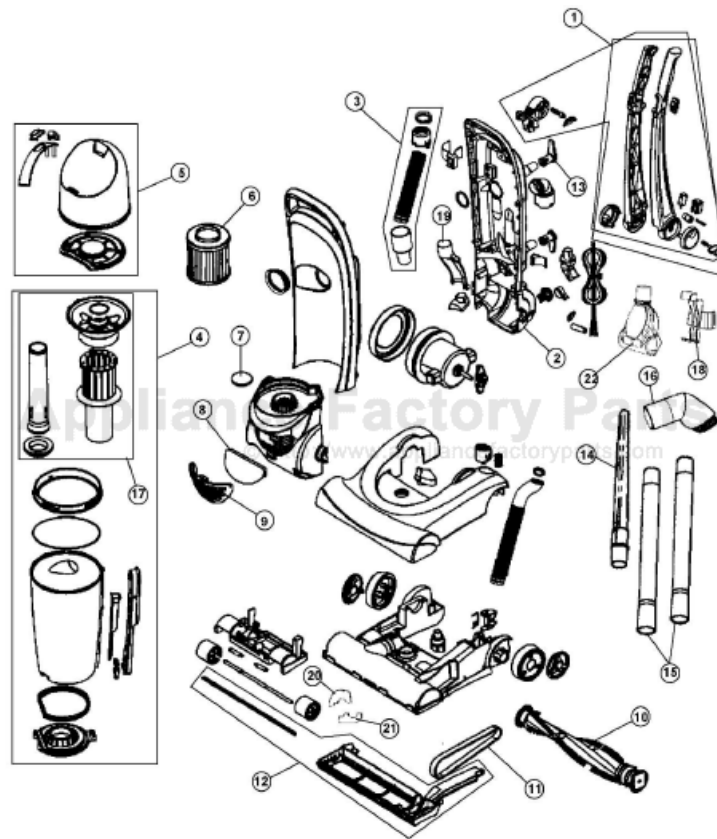

# Royal UD40000 Owner's Manual

[Shop genuine replacement parts for Royal UD40000](#)

[Find Your Royal Vacuum Cleaner Parts - Select From 772 Models](#)

----- Manual continues below -----

085850  
UD40000  
UD40005  
UD40270  
UD40285