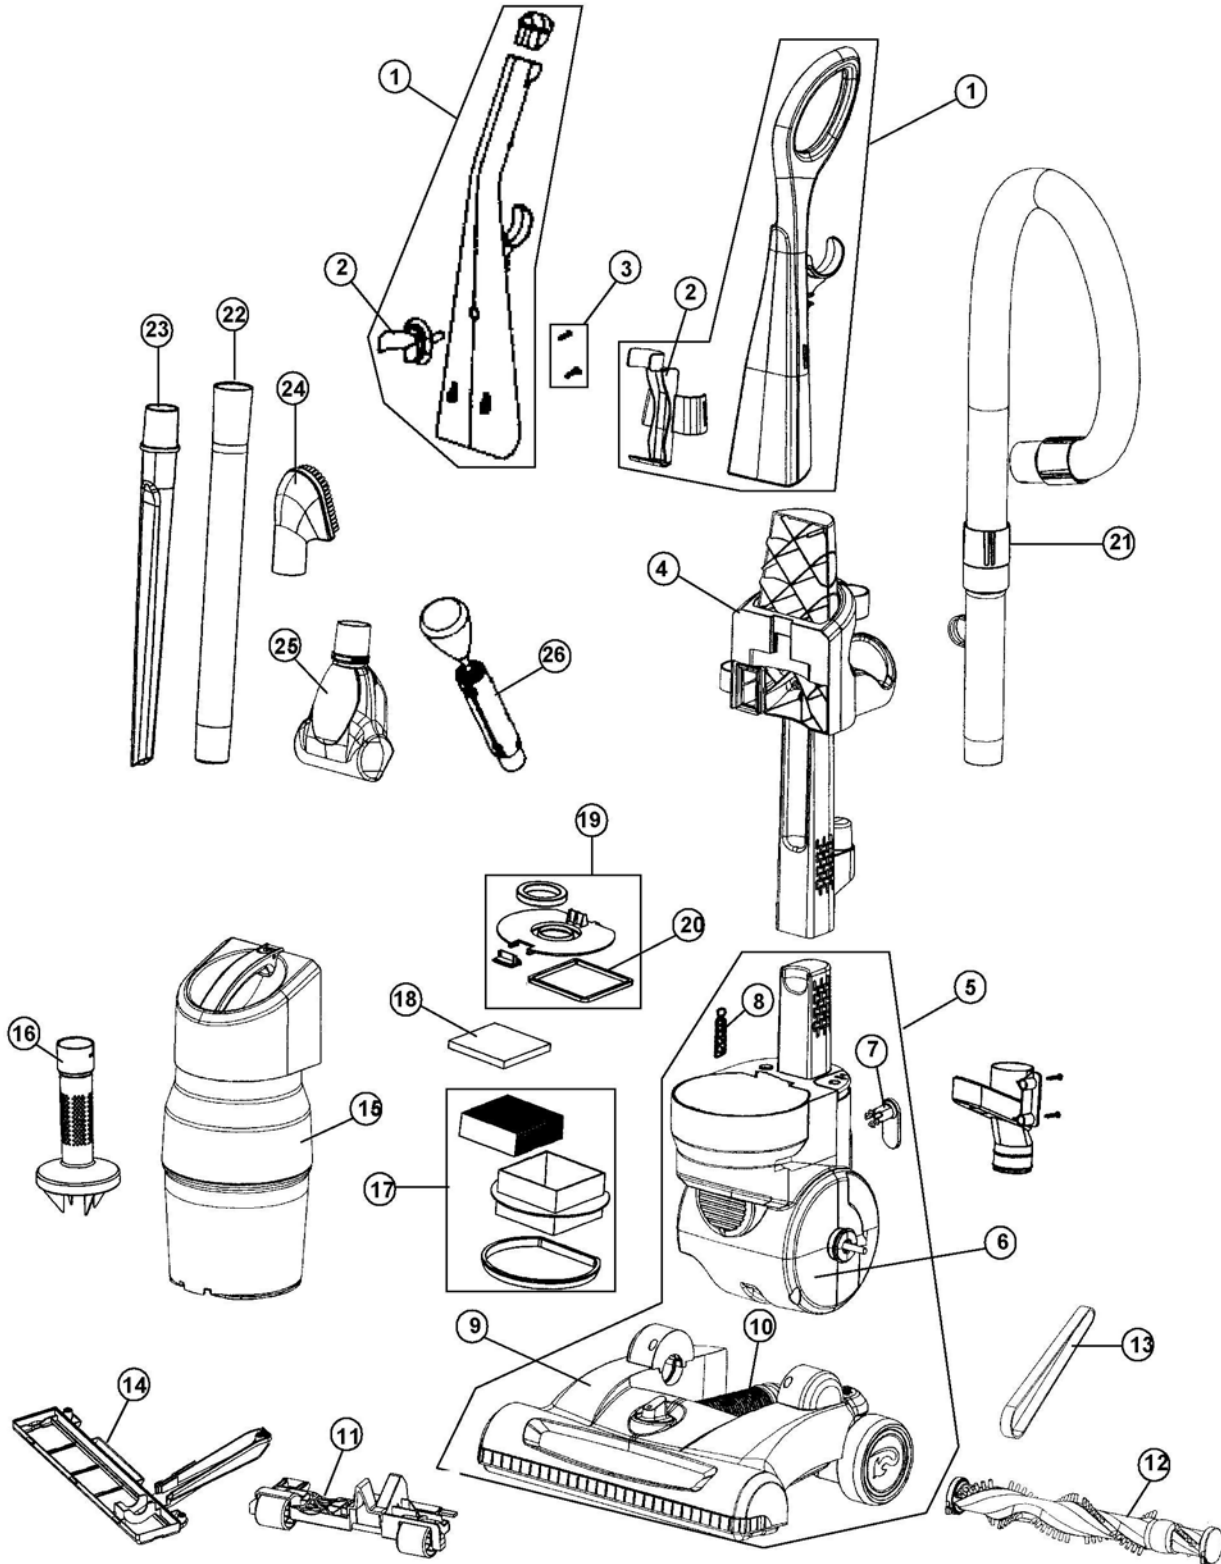

ASSEMBLY SCHEMATIC

140000
140005
UD40275
UD40305
UD70080