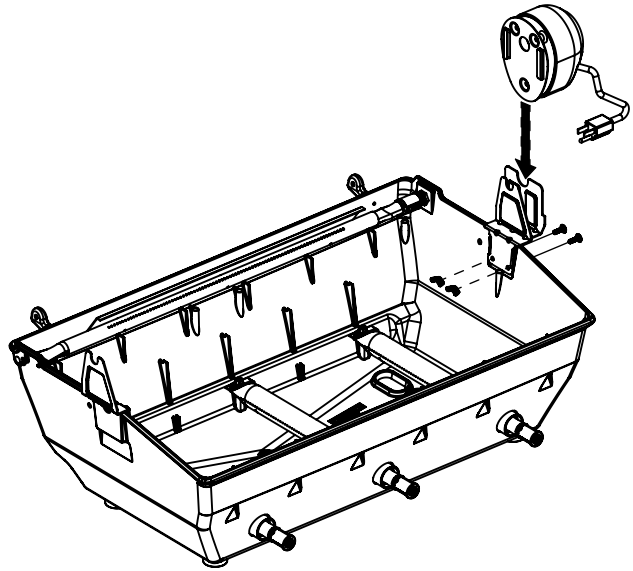

## PARTS LIST / LISTE DES PIECES

KEY #	ITEM #	DESCRIPTION	DESCRIPTION	9869-54ED	9869-57ED	9869-74ED	9869-77ED
1	10909-E400	CASTING BOTTOM	FOND DU FOYER	1	1	1	1
2	10473-E400	CASTING TOP	COUVERCLE DU GRIL	1	1	1	1
3	10081-BK630	NAMEPLATE	PLAQUE D'IDENTIFICATION	1	1	1	1
4	10958-E404	TOP CASTING INSERT	PANNEAU DE COUVERCLE	1	1	1	1
5	10571-6	HEAT INDICATOR	INDICATEUR DE CHALEUR	1	1	1	1
6	10240-15	HINGE PIN	GOUPILLE DE CHARNIÈRE	6	6	6	6
6A	S21237	HINGE SPACER	ENTRETOISE DE CHARNIÈRE	2	2	2	2
7	S21233	HITCH PIN CLIP	ATTACHE DE CHEVILLE	6	6	6	6
9	38170121	GRID - PORCELAIN	GRILLE	2	2	2	2
10	10222-E400	FLAV-R-WAVE	FLAV-R-WAVE	3	3	3	3
11	10225-E401	GRID - WARMING RACK	GRILLE	1	1	1	1
12	10222-E401	DIVIDER	DIVISEUR	2	2	2	2
15	10390-E20LP	BURNER	BRÛLEUR	3	•	3	•
	10390-E20NG	BURNER	BRÛLEUR	•	3	•	3
17	10342-245	ELECTRONIC IGNITOR	ALLUMEUR ÉLECTRONIQUE	1	1	1	1
18	10342-E12	ELECTRODE	ELECTRODE	2	2	2	2
19	10342-E400	COLLECTOR BOX	BOÎTE DE COLLECTEUR	1	1	1	1
19A	10342-E401	COLLECTOR BOX	BOÎTE DE COLLECTEUR	1	1	1	1
21	10444-E409	CONTROL ASSEMBLY - LP	ASSEMBLÉE DE CONTROLE	1	•	•	•
	10444-E419	CONTROL ASSEMBLY - NG	ASSEMBLÉE DE CONTROLE	•	1	•	•
	10444-E449	CONTROL ASSEMBLY - LP	ASSEMBLÉE DE CONTROLE	•	•	1	•
	10444-E459	CONTROL ASSEMBLY - NG	ASSEMBLÉE DE CONTROLE	•	•	•	1
21B.	10110-40	TUBE-REAR BURNER ASSY	TUBE DE BRULEUR ARRIERE	•	•	1	1
22	10114-20	HOSE & REGULATOR LP - QCC1	TUYAU ET REGULATEUR PL - QCC1	1	•	1	•
	10111-K45	HOSE NATURAL GAS	TUYAU (GAZ NATUREL)	•	1	•	1
23	22001-768	CONTROL KNOB	BOUTON DE CONTROLE	3	3	4	4
23A	10472-E38	CONTROL BEZEL	MONTURE DE CONTROLE	3	3	4	4
23B	Y-12674	CONTROL KNOB	BOUTON DE CONTROLE	•	3	•	4
25	10222-E402	BAFFLE	PLAQUE-CHICANE	1	1	1	1
30	10194-E433C	CONTROL COVER	PANNEAU DE CONTROLE	1	1	•	•
	10194-E477C	CONTROL COVER	PANNEAU DE CONTROLE	•	•	1	1
31	10711-E42A	EDGE CAP - CONTROL COVER	PAC DE BORD	1	1	1	1
32	10711-E41A	EDGE CAP - CONTROL COVER	PAC DE BORD	1	1	1	1
33	10184-E84	RADIATION SHIELD	ÉCRAN DE CHALEUR	1	1	1	1
35	10184-E501	SUPPORT-CASTING-LEFT	SUPPORT GAUCHE DU FOYER	1	1	1	1
36	10184-E511	SUPPORT-CASTING-RIGHT	SUPPORT DROIT DU FOYER	1	1	1	1
37	10184-E651	SUPPORT-SIDE SHELF-LEFT	SUPPORT TABLETTE DE GAUCHE	2	2	2	2
37A	10184-E63	SUPPORT-SIDE SHELF-LEFT	SUPPORT TABLETTE DE GAUCHE	2	2	2	2
38	10184-E641	SUPPORT-SIDE SHELF-RIGHT	SUPPORT TABLETTE DE DROIT	2	2	2	2
38A	10184-E62	SUPPORT-SIDE SHELF-RIGHT	SUPPORT TABLETTE DE DROIT	2	2	2	2
39	10956-E881	BRACE-REAR	SUPPORT ARRIERE	1	1	1	1
40	10958-E81	BASE	TABLETTE INFERIEURE	1	1	1	1
41	10956-E591	BRACE-FRONT	SUPPORT AVANT	1	1	1	1
42	10958-E75	DOOR	PORTE	2	2	2	2
42A	10958-E851	DOOR - INNER	PORTE INTÉRIEURE	2	2	2	2
43	10958-E761	SIDE PANEL BLK	PANNEAU LATÉRALE	2	2	2	2
44	10958-E901	PANEL - REAR	PANNEAU - ARRIÈRE	1	1	1	1
45	10184-E821	BRACKET - DOOR CATCH	CROCHET DE PORTE	1	1	1	1
48	10184-E681	BRACKET - SHELF	CROCHET - PLANCHETTE	2	2	2	2
49	10711-E811	CONDIMENT BIN	CASIER DE CONDIMENT	2	2	2	2
50	10711-E821	SHELF - SIDE - RIGHT	PLANCHETTE LATÉRALE - DROIT	2	2	2	2
52	10184-E78	DOOR - TOP CAP - LEFT	PORTE - DESSUS - GAUCHE	1	1	1	1
53	10184-E76	DOOR - BOTTOM CAP - LEFT	PORTE - DESSOUS - GAUCHE	1	1	1	1
54	10184-E79	DOOR - TOP CAP - RIGHT	PORTE - DESSUS - DROIT	1	1	1	1
55	10184-E77	DOOR - BOTTOM CAP - RIGHT	PORTE - DESSOUS - DROIT	1	1	1	1
56	10892-7G	WHEEL	ROUE	2	2	2	2
60	10711-E47	END CAP - SHELF - RIGHT	MONTURE D'EMBOUT	1	1	1	1
61	10711-E44	EDGE CAP - SHELF - RIGHT REAR	PAC DE BORD	1	1	1	1