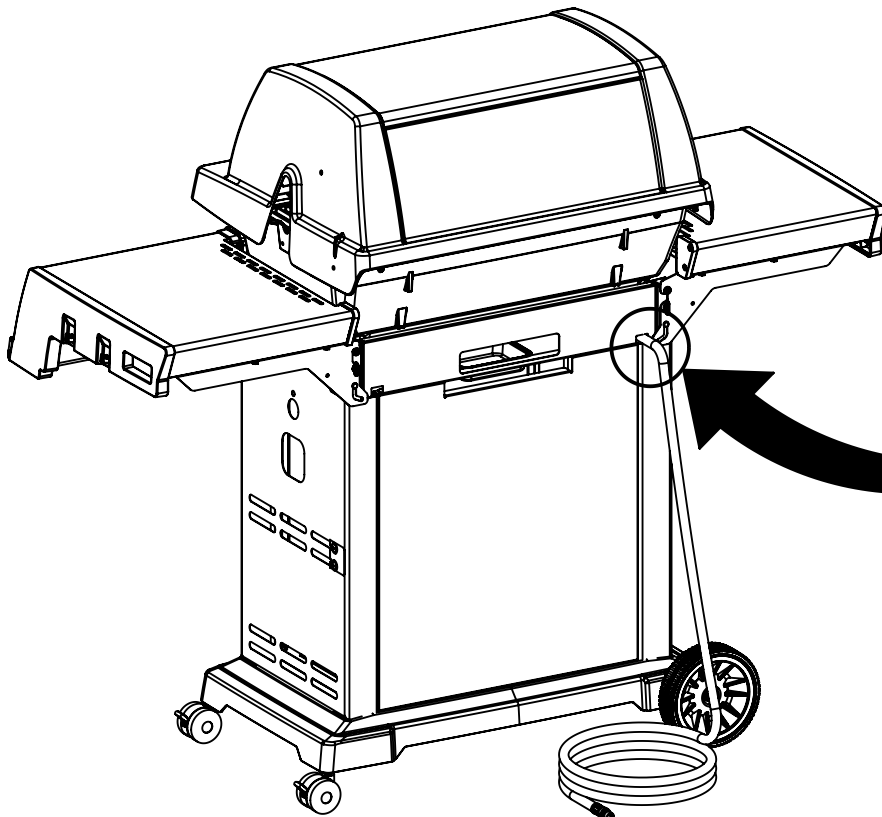

## PARTS LIST / LISTE DES PIECES

KEY #	ITEM #	DESCRIPTION	DESCRIPTION	9869-54ED	9869-57ED	9869-74ED	9869-77ED
1	10909-E400	CASTING BOTTOM	FOND DU FOYER	1	1	1	1
2	10473-E400	CASTING TOP	COUVERCLE DU GRIL	1	1	1	1
3	10081-BK630	NAMEPLATE	PLAQUE D'IDENTIFICATION	1	1	1	1
4	10958-E404	TOP CASTING INSERT	PANNEAU DE COUVERCLE	1	1	1	1
5	10571-6	HEAT INDICATOR	INDICATEUR DE CHALEUR	1	1	1	1
6	10240-15	HINGE PIN	GOUPILLE DE CHARNIÈRE	6	6	6	6
6A	S21237	HINGE SPACER	ENTRETOISE DE CHARNIÈRE	2	2	2	2
7	S21233	HITCH PIN CLIP	ATTACHE DE CHEVILLE	6	6	6	6
9	38170121	GRID - PORCELAIN	GRILLE	2	2	2	2
10	10222-E400	FLAV-R-WAVE	FLAV-R-WAVE	3	3	3	3
11	10225-E401	GRID - WARMING RACK	GRILLE	1	1	1	1
12	10222-E401	DIVIDER	DIVISEUR	2	2	2	2
15	10390-E20LP	BURNER	BRÛLEUR	3	•	3	•
	10390-E20NG	BURNER	BRÛLEUR	•	3	•	3
17	10342-245	ELECTRONIC IGNITOR	ALLUMEUR ÉLECTRONIQUE	1	1	1	1
18	10342-E12	ELECTRODE	ELECTRODE	2	2	2	2
19	10342-E400	COLLECTOR BOX	BOÎTE DE COLLECTEUR	1	1	1	1
19A	10342-E401	COLLECTOR BOX	BOÎTE DE COLLECTEUR	1	1	1	1
21	10444-E409	CONTROL ASSEMBLY - LP	ASSEMBLÉE DE CONTROLE	1	•	•	•
	10444-E419	CONTROL ASSEMBLY - NG	ASSEMBLÉE DE CONTROLE	•	1	•	•
	10444-E449	CONTROL ASSEMBLY - LP	ASSEMBLÉE DE CONTROLE	•	•	1	•
	10444-E459	CONTROL ASSEMBLY - NG	ASSEMBLÉE DE CONTROLE	•	•	•	1
21B.	10110-40	TUBE-REAR BURNER ASSY	TUBE DE BRULEUR ARRIERE	•	•	1	1
22	10114-20	HOSE & REGULATOR LP - QCC1	TUYAU ET REGULATEUR PL - QCC1	1	•	1	•
	10111-K45	HOSE NATURAL GAS	TUYAU (GAZ NATUREL)	•	1	•	1
23	22001-768	CONTROL KNOB	BOUTON DE CONTROLE	3	3	4	4
23A	10472-E38	CONTROL BEZEL	MONTURE DE CONTROLE	3	3	4	4
23B	Y-12674	CONTROL KNOB	BOUTON DE CONTROLE	•	3	•	4
25	10222-E402	BAFFLE	PLAQUE-CHICANE	1	1	1	1
30	10194-E433C	CONTROL COVER	PANNEAU DE CONTROLE	1	1	•	•
	10194-E477C	CONTROL COVER	PANNEAU DE CONTROLE	•	•	1	1
31	10711-E42A	EDGE CAP - CONTROL COVER	PAC DE BORD	1	1	1	1
32	10711-E41A	EDGE CAP - CONTROL COVER	PAC DE BORD	1	1	1	1
33	10184-E84	RADIATION SHIELD	ÉCRAN DE CHALEUR	1	1	1	1
35	10184-E501	SUPPORT-CASTING-LEFT	SUPPORT GAUCHE DU FOYER	1	1	1	1
36	10184-E511	SUPPORT-CASTING-RIGHT	SUPPORT DROIT DU FOYER	1	1	1	1
37	10184-E651	SUPPORT-SIDE SHELF-LEFT	SUPPORT TABLETTE DE GAUCHE	2	2	2	2
37A	10184-E63	SUPPORT-SIDE SHELF-LEFT	SUPPORT TABLETTE DE GAUCHE	2	2	2	2
38	10184-E641	SUPPORT-SIDE SHELF-RIGHT	SUPPORT TABLETTE DE DROIT	2	2	2	2
38A	10184-E62	SUPPORT-SIDE SHELF-RIGHT	SUPPORT TABLETTE DE DROIT	2	2	2	2
39	10956-E881	BRACE-REAR	SUPPORT ARRIERE	1	1	1	1
40	10958-E81	BASE	TABLETTE INFERIEURE	1	1	1	1
41	10956-E591	BRACE-FRONT	SUPPORT AVANT	1	1	1	1
42	10958-E75	DOOR	PORTE	2	2	2	2
42A	10958-E851	DOOR - INNER	PORTE INTÉRIEURE	2	2	2	2
43	10958-E761	SIDE PANEL BLK	PANNEAU LATÉRALE	2	2	2	2
44	10958-E901	PANEL - REAR	PANNEAU - ARRIÈRE	1	1	1	1
45	10184-E821	BRACKET - DOOR CATCH	CROCHET DE PORTE	1	1	1	1
48	10184-E681	BRACKET - SHELF	CROCHET - PLANCHETTE	2	2	2	2
49	10711-E811	CONDIMENT BIN	CASIER DE CONDIMENT	2	2	2	2
50	10711-E821	SHELF - SIDE - RIGHT	PLANCHETTE LATÉRALE - DROIT	2	2	2	2
52	10184-E78	DOOR - TOP CAP - LEFT	PORTE - DESSUS - GAUCHE	1	1	1	1
53	10184-E76	DOOR - BOTTOM CAP - LEFT	PORTE - DESSOUS - GAUCHE	1	1	1	1
54	10184-E79	DOOR - TOP CAP - RIGHT	PORTE - DESSUS - DROIT	1	1	1	1
55	10184-E77	DOOR - BOTTOM CAP - RIGHT	PORTE - DESSOUS - DROIT	1	1	1	1
56	10892-7G	WHEEL	ROUE	2	2	2	2
60	10711-E47	END CAP - SHELF - RIGHT	MONTURE D'EMBOUT	1	1	1	1
61	10711-E44	EDGE CAP - SHELF - RIGHT REAR	PAC DE BORD	1	1	1	1