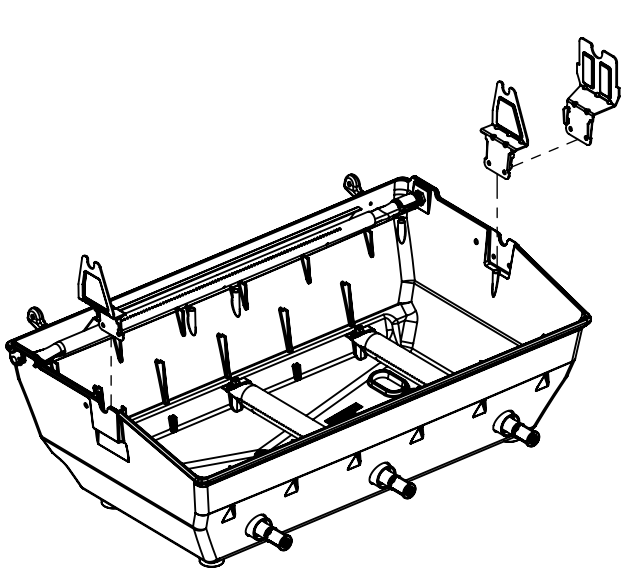

## PARTS LIST / LISTE DES PIECES

KEY #	ITEM #	DESCRIPTION	DESCRIPTION	9869-54ED	9869-57ED	9869-74ED	9869-77ED
1	10909-E400	CASTING BOTTOM	FOND DU FOYER	1	1	1	1
2	10473-E400	CASTING TOP	COUVERCLE DU GRIL	1	1	1	1
3	10081-BK630	NAMEPLATE	PLAQUE D'IDENTIFICATION	1	1	1	1
4	10958-E404	TOP CASTING INSERT	PANNEAU DE COUVERCLE	1	1	1	1
5	10571-6	HEAT INDICATOR	INDICATEUR DE CHALEUR	1	1	1	1
6	10240-15	HINGE PIN	GOUPILLE DE CHARNIÈRE	6	6	6	6
6A	S21237	HINGE SPACER	ENTRETOISE DE CHARNIÈRE	2	2	2	2
7	S21233	HITCH PIN CLIP	ATTACHE DE CHEVILLE	6	6	6	6
9	38170121	GRID - PORCELAIN	GRILLE	2	2	2	2
10	10222-E400	FLAV-R-WAVE	FLAV-R-WAVE	3	3	3	3
11	10225-E401	GRID - WARMING RACK	GRILLE	1	1	1	1
12	10222-E401	DIVIDER	DIVISEUR	2	2	2	2
15	10390-E20LP	BURNER	BRÛLEUR	3	•	3	•
	10390-E20NG	BURNER	BRÛLEUR	•	3	•	3
17	10342-245	ELECTRONIC IGNITOR	ALLUMEUR ÉLECTRONIQUE	1	1	1	1
18	10342-E12	ELECTRODE	ELECTRODE	2	2	2	2
19	10342-E400	COLLECTOR BOX	BOÎTE DE COLLECTEUR	1	1	1	1
19A	10342-E401	COLLECTOR BOX	BOÎTE DE COLLECTEUR	1	1	1	1
21	10444-E409	CONTROL ASSEMBLY - LP	ASSEMBLÉE DE CONTROLE	1	•	•	•
	10444-E419	CONTROL ASSEMBLY - NG	ASSEMBLÉE DE CONTROLE	•	1	•	•
	10444-E449	CONTROL ASSEMBLY - LP	ASSEMBLÉE DE CONTROLE	•	•	1	•
	10444-E459	CONTROL ASSEMBLY - NG	ASSEMBLÉE DE CONTROLE	•	•	•	1
21B.	10110-40	TUBE-REAR BURNER ASSY	TUBE DE BRULEUR ARRIERE	•	•	1	1
22	10114-20	HOSE & REGULATOR LP - QCC1	TUYAU ET REGULATEUR PL - QCC1	1	•	1	•
	10111-K45	HOSE NATURAL GAS	TUYAU (GAZ NATUREL)	•	1	•	1
23	22001-768	CONTROL KNOB	BOUTON DE CONTROLE	3	3	4	4
23A	10472-E38	CONTROL BEZEL	MONTURE DE CONTROLE	3	3	4	4
23B	Y-12674	CONTROL KNOB	BOUTON DE CONTROLE	•	3	•	4
25	10222-E402	BAFFLE	PLAQUE-CHICANE	1	1	1	1
30	10194-E433C	CONTROL COVER	PANNEAU DE CONTROLE	1	1	•	•
	10194-E477C	CONTROL COVER	PANNEAU DE CONTROLE	•	•	1	1
31	10711-E42A	EDGE CAP - CONTROL COVER	PAC DE BORD	1	1	1	1
32	10711-E41A	EDGE CAP - CONTROL COVER	PAC DE BORD	1	1	1	1
33	10184-E84	RADIATION SHIELD	ÉCRAN DE CHALEUR	1	1	1	1
35	10184-E501	SUPPORT-CASTING-LEFT	SUPPORT GAUCHE DU FOYER	1	1	1	1
36	10184-E511	SUPPORT-CASTING-RIGHT	SUPPORT DROIT DU FOYER	1	1	1	1
37	10184-E651	SUPPORT-SIDE SHELF-LEFT	SUPPORT TABLETTE DE GAUCHE	2	2	2	2
37A	10184-E63	SUPPORT-SIDE SHELF-LEFT	SUPPORT TABLETTE DE GAUCHE	2	2	2	2
38	10184-E641	SUPPORT-SIDE SHELF-RIGHT	SUPPORT TABLETTE DE DROIT	2	2	2	2
38A	10184-E62	SUPPORT-SIDE SHELF-RIGHT	SUPPORT TABLETTE DE DROIT	2	2	2	2
39	10956-E881	BRACE-REAR	SUPPORT ARRIERE	1	1	1	1
40	10958-E81	BASE	TABLETTE INFERIEURE	1	1	1	1
41	10956-E591	BRACE-FRONT	SUPPORT AVANT	1	1	1	1
42	10958-E75	DOOR	PORTE	2	2	2	2
42A	10958-E851	DOOR - INNER	PORTE INTÉRIEURE	2	2	2	2
43	10958-E761	SIDE PANEL BLK	PANNEAU LATÉRALE	2	2	2	2
44	10958-E901	PANEL - REAR	PANNEAU - ARRIÈRE	1	1	1	1
45	10184-E821	BRACKET - DOOR CATCH	CROCHET DE PORTE	1	1	1	1
48	10184-E681	BRACKET - SHELF	CROCHET - PLANCHETTE	2	2	2	2
49	10711-E811	CONDIMENT BIN	CASIER DE CONDIMENT	2	2	2	2
50	10711-E821	SHELF - SIDE - RIGHT	PLANCHETTE LATÉRALE - DROIT	2	2	2	2
52	10184-E78	DOOR - TOP CAP - LEFT	PORTE - DESSUS - GAUCHE	1	1	1	1
53	10184-E76	DOOR - BOTTOM CAP - LEFT	PORTE - DESSOUS - GAUCHE	1	1	1	1
54	10184-E79	DOOR - TOP CAP - RIGHT	PORTE - DESSUS - DROIT	1	1	1	1
55	10184-E77	DOOR - BOTTOM CAP - RIGHT	PORTE - DESSOUS - DROIT	1	1	1	1
56	10892-7G	WHEEL	ROUE	2	2	2	2
60	10711-E47	END CAP - SHELF - RIGHT	MONTURE D'EMBOUT	1	1	1	1
61	10711-E44	EDGE CAP - SHELF - RIGHT REAR	PAC DE BORD	1	1	1	1