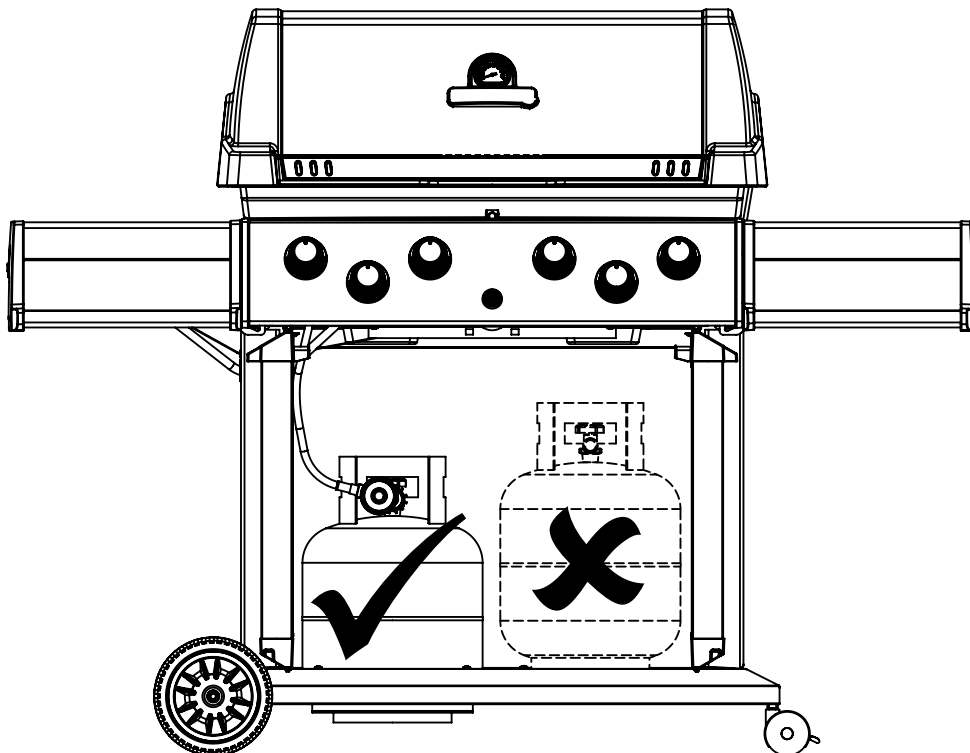

18

PARTS LIST / LISTE DES PIÈCES

KEY #	ITEM #	DESCRIPTION	DESCRIPTION	9888-14	9888-17	9888-44	9888-47
1	10909-E600	CASTING BOTTOM	FOND DU FOYER	1	1	1	1
2	10473-E600	CASTING TOP	COUVERCLE DU GRIL	1	1	1	1
3	10081-BK630	NAMEPLATE	PLAQUE D'IDENTIFICATION	1	1	1	1
4	10958-E600	TOP CASTING INSERT	PANNEAU DE COUVERCLE	1	1	1	1
5	10571-6	HEAT INDICATOR	INDICATEUR DE CHALEUR	1	1	1	1
6	10240-15	HINGE PIN	GOUPILLE DE CHARNIÈRE	6	6	6	6
6A	S21237	HINGE SPACER	ENTRETOISE DE CHARNIÈRE	2	2	2	2
7	S21233	HITCH PIN CLIP	ATTACHE DE CHEVILLE	6	6	6	6
9	S12033S	GRID - S.S.	GRILLE - A.I.	4	4	4	4
10	10222-E400	FLAV-R-WAVE	FLAV-R-WAVE	4	4	4	4
11	10225-E601	GRID - WARMING RACK	GRILLE	1	1	1	1
12	10222-E401	DIVIDER	DIVISEUR	3	3	3	3
13	10184-R86	BOSS EXTENSION	CROCHET DE RALLONGEMENT	1	1	1	1
15	10390-E20LP	BURNER	BRÛLEUR	4	•	4	•
	10390-E20NG	BURNER	BRÛLEUR	•	4	•	4
17	10342-245	ELECTRONIC IGNITOR	ALLUMEUR ÉLECTRONIQUE	1	1	•	•
	10342-247	ELECTRONIC IGNITOR	ALLUMEUR ÉLECTRONIQUE	•	•	1	1
18	10342-E13	ELECTRODE	ELECTRODE	2	2	2	2
19	10342-E600	COLLECTOR BOX	BOÎTE DE COLLECTEUR	1	1	1	1
19A	10342-E601	COLLECTOR BOX	BOÎTE DE COLLECTEUR	1	1	1	1
21	10444-E609	CONTROL ASSEMBLY	ASSEMBLÉE DE CONTROLE	1	•	•	•
	10444-E61	CONTROL ASSEMBLY	ASSEMBLÉE DE CONTROLE	•	1	•	•
	10444-E669	CONTROL ASSEMBLY	ASSEMBLÉE DE CONTROLE	•	•	1	•
	10444-E67	CONTROL ASSEMBLY	ASSEMBLÉE DE CONTROLE	•	•	•	1
21A	S13470-091	HOSE-SIDE BURNER LP	TUYAU DU BRULEUR LATERAL PL	•	•	1	•
	S13470-132	HOSE-SIDE BURNER NG	TUYAU DU BRULEUR LATERAL GN	•	•	•	1
21B	Y-11230	COTTER PIN	ATTACHE DE CHEVILLE	•	•	1	1
21C	10110-45	TUBE-REAR BURNER ASSY	TUBE DE BRULEUR ARRIERE	•	•	1	1
22	10114-20	HOSE & REGULATOR LP - QCC1	TUYAU ET REGULATEUR PL - QCC1	1	•	1	•
	10111-K47	HOSE NATURAL GAS	TUYAU (GAZ NATUREL)	•	1	•	1
23	22001-768	CONTROL KNOB	BOUTON DE CONTROLE	4	4	6	6
23A	10472-E38	CONTROL BEZEL	MONTURE DE CONTROLE	4	4	6	6
25	10222-E403	BAFFLE	PLAQUE-CHICANE	2	2	2	2
26	10222-E404	BAFFLE	PLAQUE-CHICANE	1	1	1	1
30	10194-E633	CONTROL COVER	PANNEAU DE CONTROLE	1	1	•	•
	10194-E699	CONTROL COVER	PANNEAU DE CONTROLE	•	•	1	1
31	10711-E42A	EDGE CAP - CONTROL COVER	PAC DE BORD	1	1	1	1
32	10711-E41A	EDGE CAP - CONTROL COVER	PAC DE BORD	1	1	1	1
33	10184-E85	RADIATION SHIELD	ÉCRAN DE CHALEUR	1	1	1	1
35	10184-E501	SUPPORT-CASTING-LEFT	SUPPORT GAUCHE DU FOYER	1	1	1	1
36	10184-E511	SUPPORT-CASTING-RIGHT	SUPPORT DROIT DU FOYER	1	1	1	1
37	10184-E651	SUPPORT-SIDE SHELF-LEFT	SUPPORT TABLETTE DE GAUCHE	2	2	2	2
37A	10184-E63	SUPPORT-SIDE SHELF-LEFT	SUPPORT TABLETTE DE GAUCHE	2	2	2	2
38	10184-E641	SUPPORT-SIDE SHELF-RIGHT	SUPPORT TABLETTE DE DROIT	2	2	2	2
38A	10184-E62	SUPPORT-SIDE SHELF-RIGHT	SUPPORT TABLETTE DE DROIT	2	2	2	2
39	10956-E661	BRACE-REAR	SUPPORT ARRIERE	1	1	1	1
40	10711-E701	BASE	TABLETTE INFERIEURE	1	•	1	•
	10711-E711	BASE	TABLETTE INFERIEURE	•	1	•	1
40A	10184-D821	TANK RETAINER	SERVITEUR DU RESERVOIR	1	•	1	•
41	10956-E691	BRACE-FRONT	SUPPORT AVANT	1	1	1	1
42	10958-E89	DOOR	PORTE	2	2	2	2
42A	10958-E951	DOOR - INNER	PORTE INTÉRIEURE	2	2	2	2
43	10958-E761	SIDE PANEL	PANNEAU LATERALE	2	2	2	2
44	10958-E921	PANEL - REAR	PANNEAU - ARRIÈRE	1	1	1	1
45	10184-E821	BRACKET - DOOR CATCH	CROCHET DE PORTE	1	1	1	1
48	10184-E681	BRACKET - SHELF	CROCHET - PLANCHETTE	4	4	4	4
49	10711-E84	CONDIMENT BIN	CASIER DE CONDIMENT	2	2	2	2
50	10711-E92	SHELF - SIDE	PLANCHETTE LATERALE	2	2	1	1
51	10711-E93	SHELF-SIDEBURNER	PLANCHETTE - BRULEUR DE COTE	•	•	1	1
52	10184-E88A	DOOR - TOP CAP - LEFT	PORTE - DESSUS - GAUCHE	1	1	1	1
53	10184-E86	DOOR - BOTTOM CAP - LEFT	PORTE - DESSOUS - GAUCHE	1	1	1	1
54	10184-E89A	DOOR - TOP CAP - RIGHT	PORTE - DESSUS - DROIT	1	1	1	1
55	10184-E87	DOOR - BOTTOM CAP - RIGHT	PORTE - DESSOUS - DROIT	1	1	1	1
56	10892-8NG	WHEEL	ROUE	2	2	2	2
58	10711-E721	SHELF - CABINET	L'ETAGERE - LE CABINET	1	1	1	1