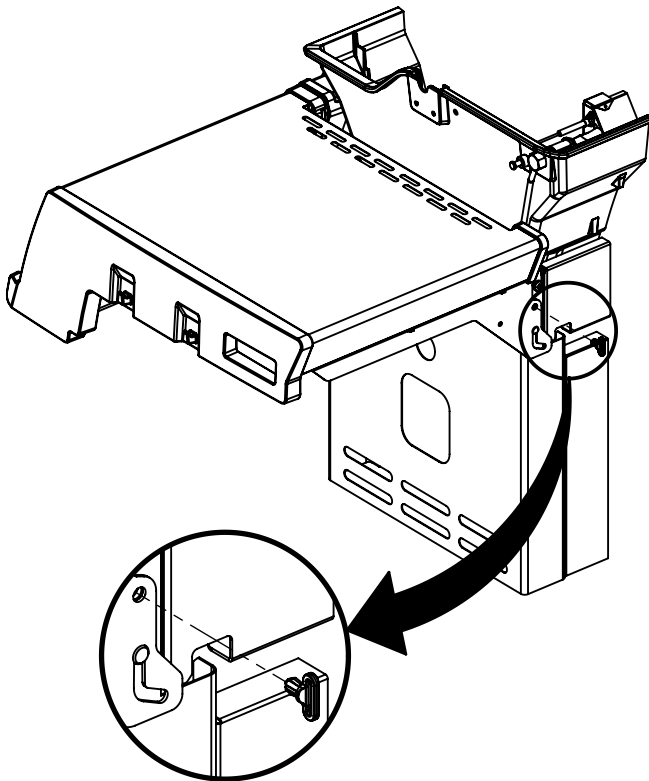

10

(2)

(2)

(1)