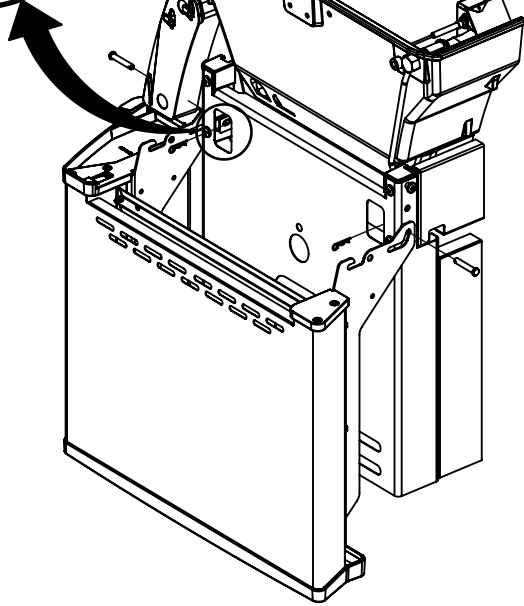

10

(2)

(2)

(1)