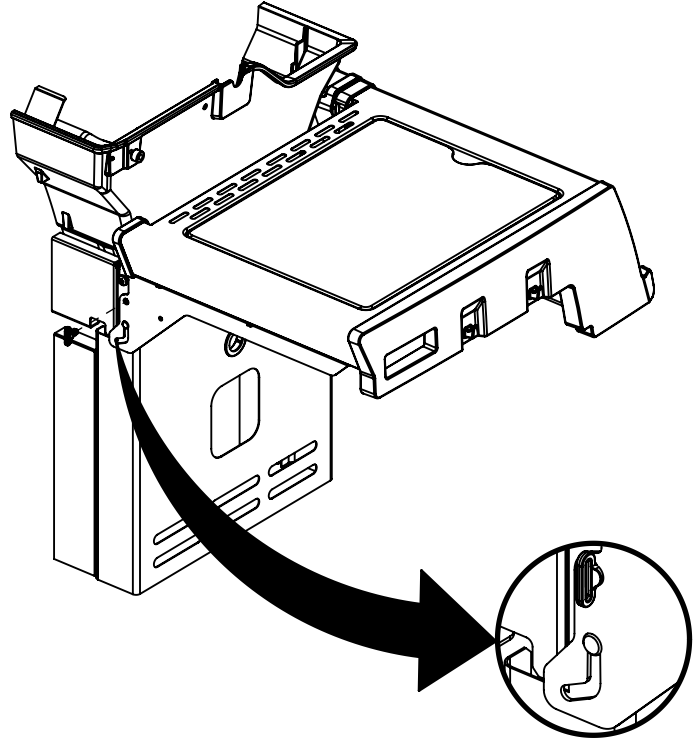

11

(2)

(2)

(1)