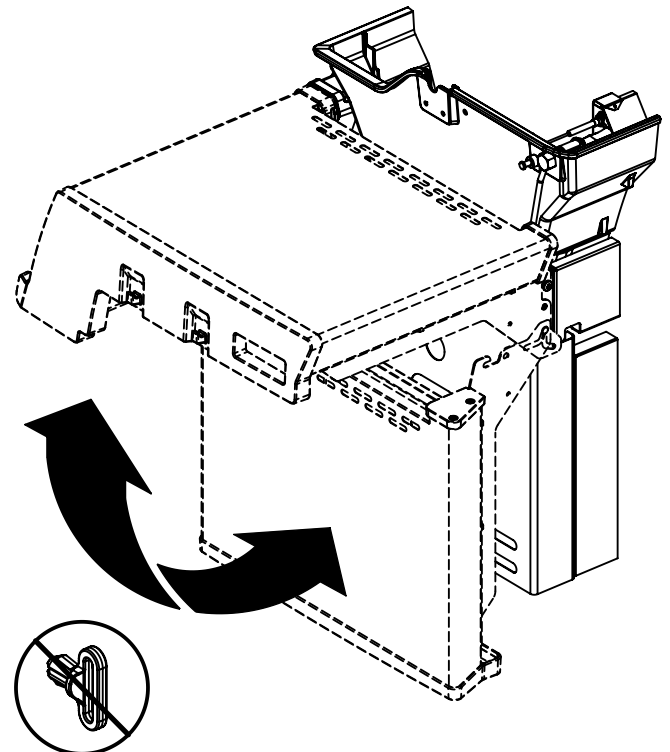

10

(2)

(2)

(1)