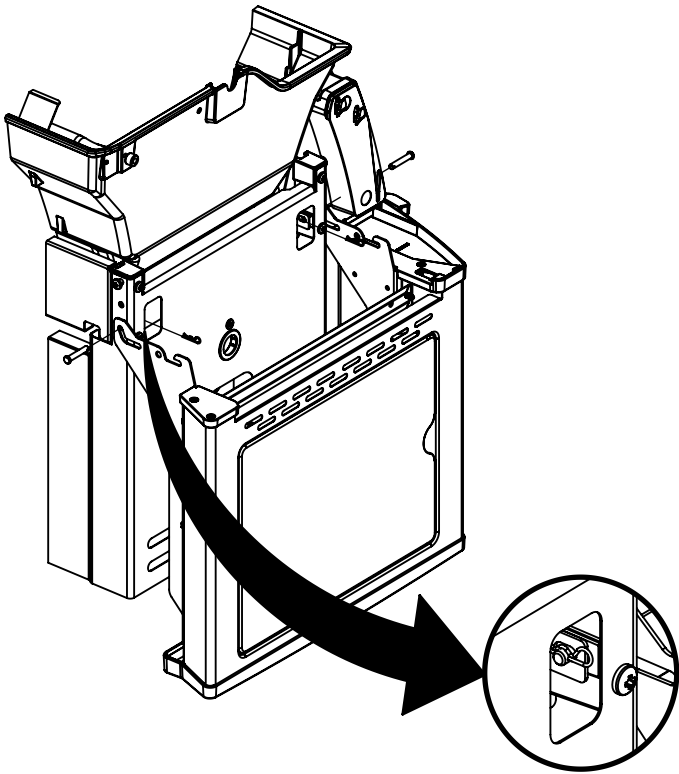

11

(2)

(2)

(1)