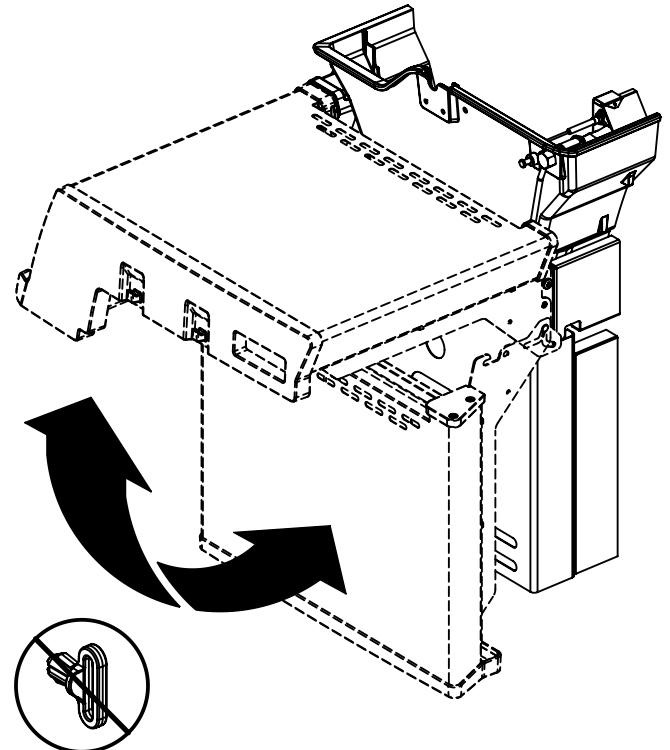

10

(2)

(2)

(1)