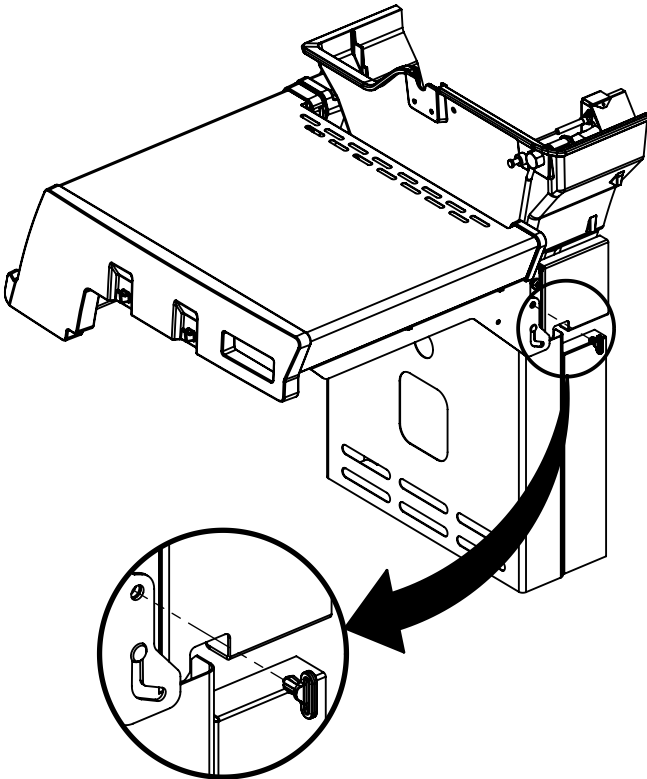

10

(2)

(2)

(1)