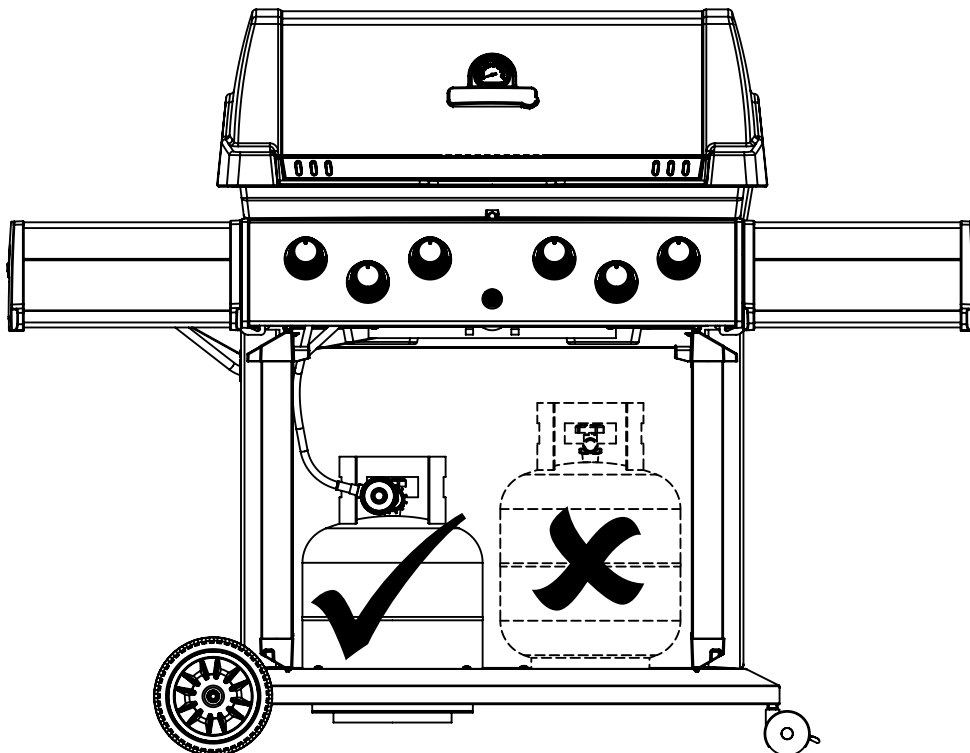

18

PARTS LIST / LISTE DES PIECES

<u>KEY #</u>	<u>ITEM #</u>	<u>DESCRIPTION</u>	<u>DESCRIPTION</u>	<u>9888-14</u>	<u>9888-17</u>	<u>9888-44</u>	<u>9888-47</u>
1	10909-E600	CASTING BOTTOM	FOND DU FOYER	1	1	1	1
2	10473-E600	CASTING TOP	COUVERCLE DU GRIL	1	1	1	1
3	10081-BK630	NAMEPLATE	PLAQUE D'IDENTIFICATION	1	1	1	1
4	10958-E600	TOP CASTING INSERT	PANNEAU DE COUVERCLE	1	1	1	1
5	10571-6	HEAT INDICATOR	INDICATEUR DE CHALEUR	1	1	1	1
6	10240-15	HINGE PIN	GOUPILLE DE CHARNIÈRE	6	6	6	6
6A	S21237	HINGE SPACER	ENTRETOISE DE CHARNIÈRE	2	2	2	2
7	S21233	HITCH PIN CLIP	ATTACHE DE CHEVILLE	6	6	6	6
9	S12033S	GRID - S.S.	GRILLE - A.I.	4	4	4	4
10	10222-E400	FLAV-R-WAVE	FLAV-R-WAVE	4	4	4	4
11	10225-E601	GRID - WARMING RACK	GRILLE	1	1	1	1
12	10222-E401	DIVIDER	DIVISEUR	3	3	3	3
13	10184-R86	BOSS EXTENSION	CROCHET DE RALLONGEMENT	1	1	1	1
15	10390-E20LP	BURNER	BRÛLEUR	4	•	4	•
	10390-E20NG	BURNER	BRÛLEUR	•	4	•	4
17	10342-245	ELECTRONIC IGNITOR	ALLUMEUR ÉLECTRONIQUE	1	1	•	•
	10342-247	ELECTRONIC IGNITOR	ALLUMEUR ÉLECTRONIQUE	•	•	1	1
18	10342-E13	ELECTRODE	ELECTRODE	2	2	2	2
19	10342-E600	COLLECTOR BOX	BOÎTE DE COLLECTEUR	1	1	1	1
19A	10342-E601	COLLECTOR BOX	BOÎTE DE COLLECTEUR	1	1	1	1
21	10444-E609	CONTROL ASSEMBLY	ASSEMBLÉE DE CONTROLE	1	•	•	•
	10444-E61	CONTROL ASSEMBLY	ASSEMBLÉE DE CONTROLE	•	1	•	•
	10444-E669	CONTROL ASSEMBLY	ASSEMBLÉE DE CONTROLE	•	•	1	•
	10444-E67	CONTROL ASSEMBLY	ASSEMBLÉE DE CONTROLE	•	•	•	1
21A	S13470-091	HOSE-SIDE BURNER LP	TUYAU DU BRULEUR LATERAL PL	•	•	1	•
	S13470-132	HOSE-SIDE BURNER NG	TUYAU DU BRULEUR LATERAL GN	•	•	•	1
21B	Y-11230	COTTER PIN	ATTACHE DE CHEVILLE	•	•	1	1
21C	10110-45	TUBE-REAR BURNER ASSY	TUBE DE BRULEUR ARRIERE	•	•	1	1
22	10114-20	HOSE & REGULATOR LP - QCC1	TUYAU ET REGULATEUR PL - QCC1	1	•	1	•
	10111-K47	HOSE NATURAL GAS	TUYAU (GAZ NATUREL)	•	1	•	1
23	22001-768	CONTROL KNOB	BOUTON DE CONTROLE	4	4	6	6
23A	10472-E38	CONTROL BEZEL	MONTURE DE CONTROLE	4	4	6	6
25	10222-E403	BAFFLE	PLAQUE-CHICANE	2	2	2	2
26	10222-E404	BAFFLE	PLAQUE-CHICANE	1	1	1	1
30	10194-E633	CONTROL COVER	PANNEAU DE CONTROLE	1	1	•	•
	10194-E699	CONTROL COVER	PANNEAU DE CONTROLE	•	•	1	1
31	10711-E42A	EDGE CAP - CONTROL COVER	PAC DE BORD	1	1	1	1
32	10711-E41A	EDGE CAP - CONTROL COVER	PAC DE BORD	1	1	1	1
33	10184-E85	RADIATION SHIELD	ÉCRAN DE CHALEUR	1	1	1	1
35	10184-E501	SUPPORT-CASTING-LEFT	SUPPORT GAUCHE DU FOYER	1	1	1	1
36	10184-E511	SUPPORT-CASTING-RIGHT	SUPPORT DROIT DU FOYER	1	1	1	1
37	10184-E651	SUPPORT-SIDE SHELF-LEFT	SUPPORT TABLETTE DE GAUCHE	2	2	2	2
37A	10184-E63	SUPPORT-SIDE SHELF-LEFT	SUPPORT TABLETTE DE GAUCHE	2	2	2	2
38	10184-E641	SUPPORT-SIDE SHELF-RIGHT	SUPPORT TABLETTE DE DROIT	2	2	2	2
38A	10184-E62	SUPPORT-SIDE SHELF-RIGHT	SUPPORT TABLETTE DE DROIT	2	2	2	2
39	10956-E661	BRACE-REAR	SUPPORT ARRIERE	1	1	1	1
40	10711-E701	BASE	TABLETTE INFERIEURE	1	•	1	•
	10711-E711	BASE	TABLETTE INFERIEURE	•	1	•	1
40A	10184-D821	TANK RETAINER	SERVITEUR DU RESERVOIR	1	•	1	•
41	10956-E691	BRACE-FRONT	SUPPORT AVANT	1	1	1	1
42	10958-E89	DOOR	PORTE	2	2	2	2
42A	10958-E951	DOOR - INNER	PORTE INTÉRIEURE	2	2	2	2
43	10958-E761	SIDE PANEL	PANNEAU LATERALE	2	2	2	2
44	10958-E921	PANEL - REAR	PANNEAU - ARRIÈRE	1	1	1	1
45	10184-E821	BRACKET - DOOR CATCH	CROCHET DE PORTE	1	1	1	1
48	10184-E681	BRACKET - SHELF	CROCHET - PLANCHETTE	4	4	4	4
49	10711-E84	CONDIMENT BIN	CASIER DE CONDIMENT	2	2	2	2
50	10711-E92	SHELF - SIDE	PLANCHETTE LATERALE	2	2	1	1
51	10711-E93	SHELF-SIDEBURNER	PLANCHETTE - BRULEUR DE COTE	•	•	1	1
52	10184-E88A	DOOR - TOP CAP - LEFT	PORTE - DESSUS - GAUCHE	1	1	1	1
53	10184-E86	DOOR - BOTTOM CAP - LEFT	PORTE - DESSOUS - GAUCHE	1	1	1	1
54	10184-E89A	DOOR - TOP CAP - RIGHT	PORTE - DESSUS - DROIT	1	1	1	1
55	10184-E87	DOOR - BOTTOM CAP - RIGHT	PORTE - DESSOUS - DROIT	1	1	1	1
56	10892-8NG	WHEEL	ROUE	2	2	2	2
58	10711-E721	SHELF - CABINET	L'ETAGERE - LE CABINET	1	1	1	1