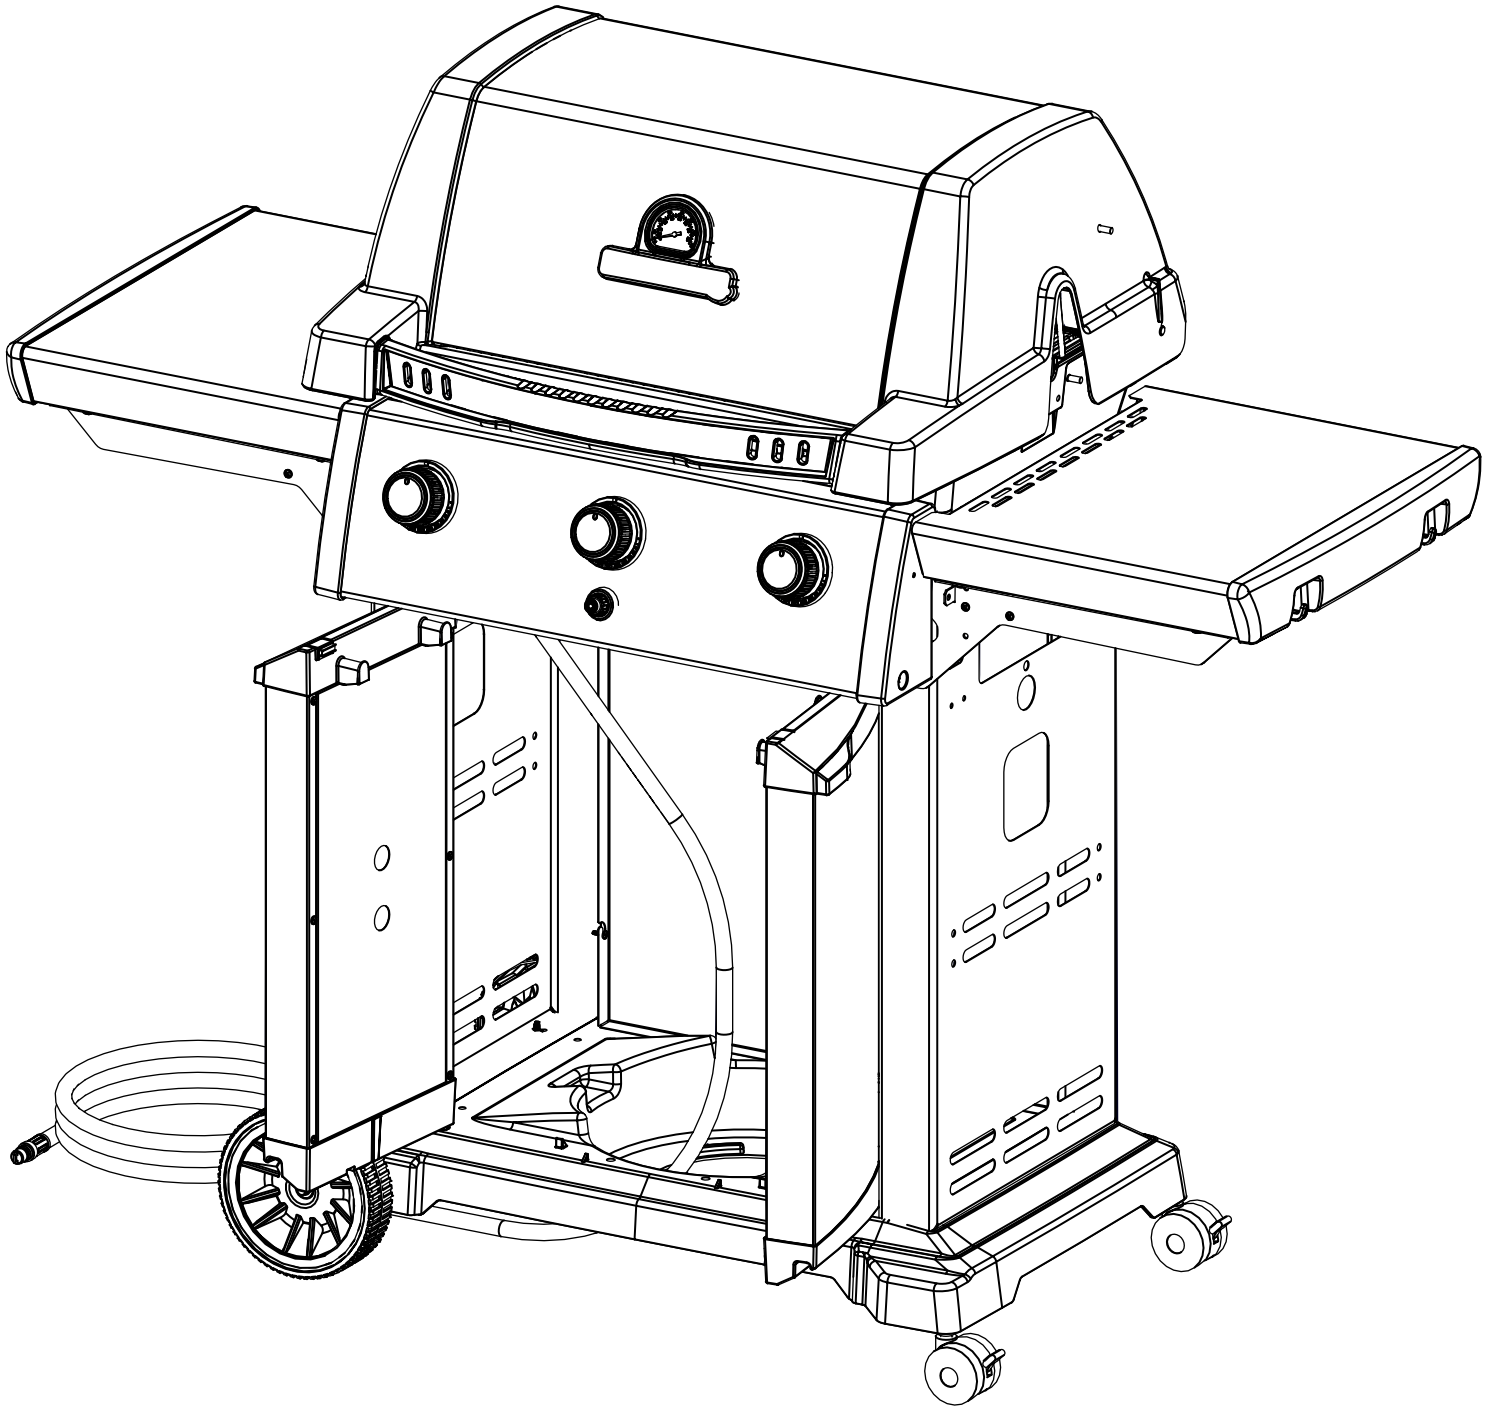

16

9864-57
9868-57