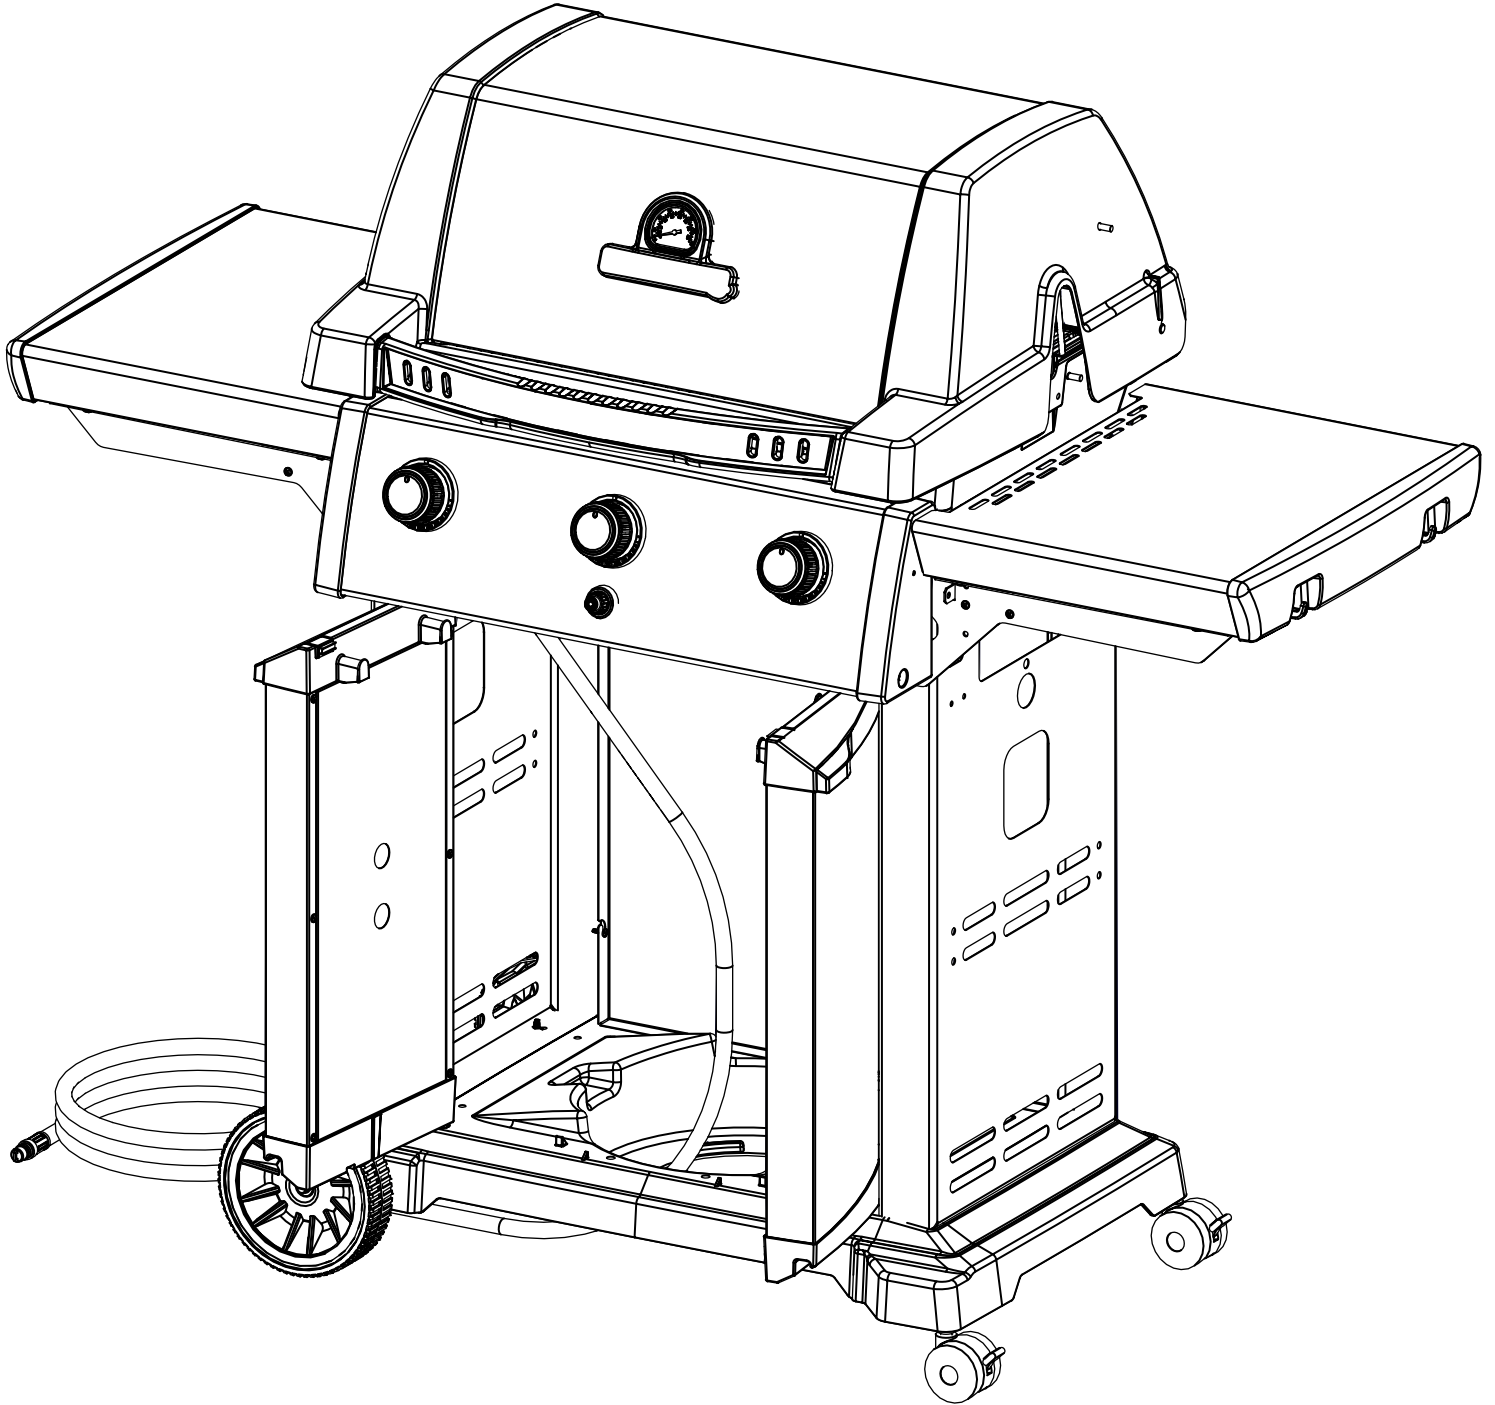

17

18

PARTS LIST / LISTE DES PIECES

<u>KEY #</u>	<u>ITEM #</u>	<u>DESCRIPTION</u>	<u>DESCRIPTION</u>	<u>9864-54</u>	<u>9864-57</u>	<u>9868-54</u>	<u>9868-57</u>	<u>9868-54ED</u>	<u>9868-57ED</u>
1	10909-E401	CASTING BOTTOM	FOND DU FOYER	1	1	1	1	1	1
2	10473-E400	CASTING TOP	COUVERCLE DU GRIL	1	1	1	1	1	1
3	10081-BK630	NAMEPLATE	PLAQUE D'IDENTIFICATION	1	1	1	1	1	1
4	10958-E400A	TOP CASTING INSERT	PANNEAU DE COUVERCLE	•	•	1	1	•	•
	10958-E401A	TOP CASTING INSERT	PANNEAU DE COUVERCLE	1	1	•	•	1	1
5	10571-6	HEAT INDICATOR	INDICATEUR DE CHALEUR	1	1	1	1	1	1
6	10240-15	HINGE PIN	GOUPILLE DE CHARNIÈRE	2	2	2	2	2	2
6A	S21237	HINGE SPACER	ENTRETOISE DE CHARNIÈRE	2	2	2	2	2	2
7	S21233	HITCH PIN CLIP	ATTACHE DE CHEVILLE	2	2	2	2	2	2
9	10225-T436	GRID - PORCELAIN	GRILLE	2	2	2	2	2	2
10	10222-E400	FLAV-R-WAVE	FLAV-R-WAVE	3	3	3	3	3	3
11	10225-E401	GRID - WARMING RACK	GRILLE	1	1	1	1	1	1
12	10222-E401	DIVIDER	DIVISEUR	2	2	2	2	2	2
13	10184-R83	BOSS EXTENSION	CROCHET DE RALLONGEMENT	1	1	1	1	1	1
15	10390-E20LP	BURNER	BRÛLEUR	1	•	1	•	1	•
	10390-E20NG	BURNER	BRÛLEUR	•	1	•	1	•	1
17	10342-245	ELECTRONIC IGNITOR	ALLUMEUR ÉLECTRONIQUE	1	1	1	1	1	1
18	10342-E12	ELECTRODE	ELECTRODE	2	2	2	2	2	2
19	10342-E400A	COLLECTOR BOX	BOÎTE DE COLLECTEUR	1	1	1	1	1	1
20	10111-16A	HOSE	TUYAU	1	1	1	1	1	1
21	10444-E30	CONTROL ASSEMBLY LP	ASSEMBLÉE DE CONTROLE PL	1	•	1	•	1	•
	10444-E31	CONTROL ASSEMBLY NG	ASSEMBLÉE DE CONTROLE GN	•	1	•	1	•	1
22	10114-16	HOSE & REGULATOR LP	TUYAU ET REGULATEUR PL	1	•	1	•	1	•
	10111-K45	HOSE NATURAL GAS	TUYAU (GAZ NATUREL)	•	1	•	1	•	1
23	22001-768	CONTROL KNOB	BOUTON DE CONTROLE	3	3	3	3	3	3
23A	10472-E38	CONTROL BEZEL	MONTURE DE CONTROLE	3	3	3	3	3	3
30	10194-E433	CONTROL COVER	PANNEAU DE CONTROLE	•	•	1	1	•	•
	10194-E736W	CONTROL COVER	PANNEAU DE CONTROLE	1	1	•	•	•	•
31	10711-E34	EDGE CAP - CONTROL COVER	PAC DE BORD	1	1	1	1	1	1
32	10711-E33	EDGE CAP - CONTROL COVER	PAC DE BORD	1	1	1	1	1	1
33	10184-F96	RADIATION SHIELD	ÉCRAN DE CHALEUR	1	1	1	1	1	1
34	10184-F97	GREASE RAIL	GUIDE DU BAC A GRAISSE	1	1	1	1	1	1
35	10184-E501	SUPPORT-CASTING-LEFT	SUPPORT GAUCHE DU FOYER	1	1	1	1	1	1
36	10184-E511	SUPPORT-CASTING-RIGHT	SUPPORT DROIT DU FOYER	1	1	1	1	1	1
37	10184-E651	SUPPORT - SHELF-LEFT	SUPPORT TABLETTE DE GAUCHE	2	2	2	2	2	2