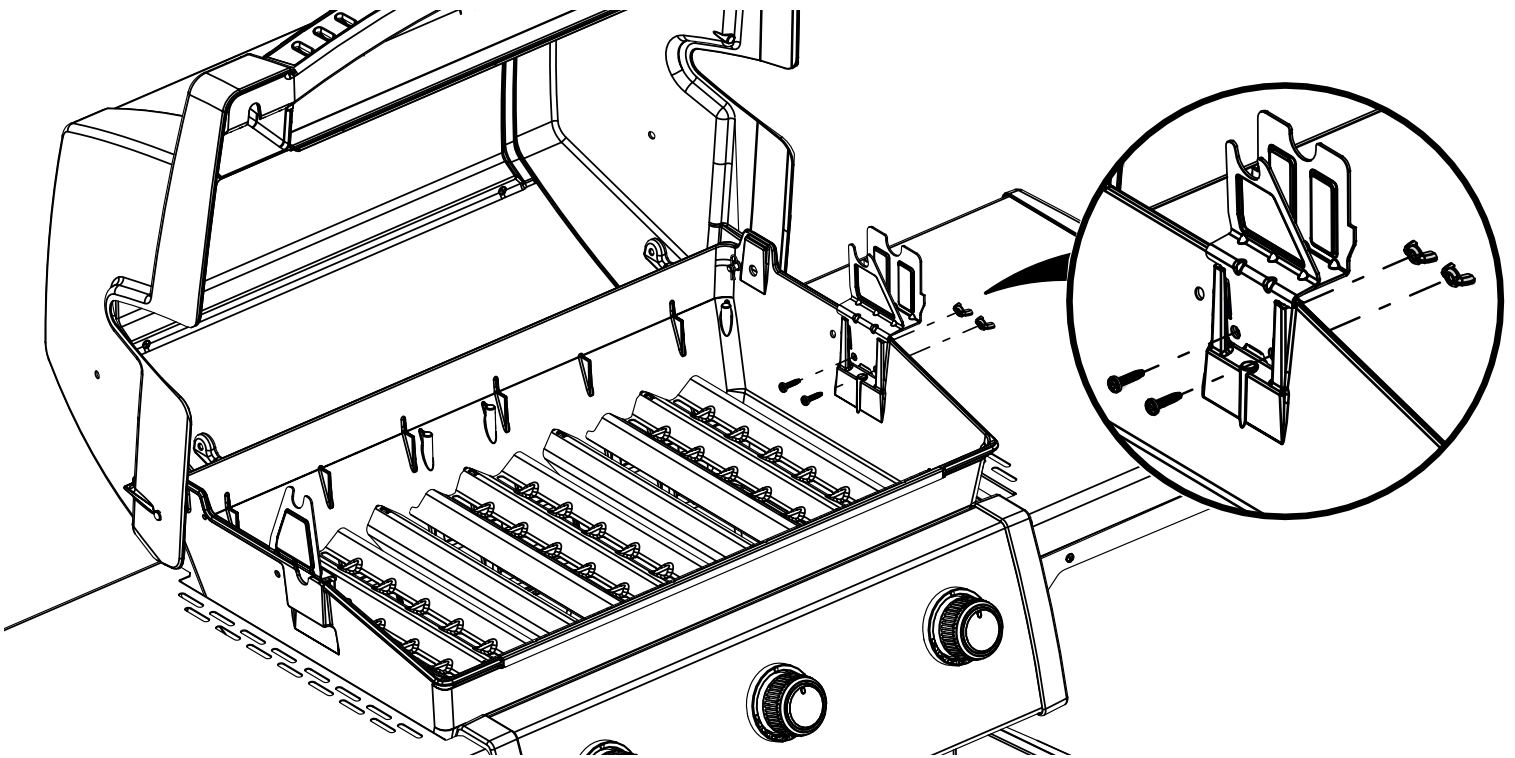

17

18

PARTS LIST / LISTE DES PIECES

<u>KEY #</u>	<u>ITEM #</u>	<u>DESCRIPTION</u>	<u>DESCRIPTION</u>	<u>9864-54</u>	<u>9864-57</u>	<u>9868-54</u>	<u>9868-57</u>	<u>9868-54ED</u>	<u>9868-57ED</u>
1	10909-E401	CASTING BOTTOM	FOND DU FOYER	1	1	1	1	1	1
2	10473-E400	CASTING TOP	COUVERCLE DU GRIL	1	1	1	1	1	1
3	10081-BK630	NAMEPLATE	PLAQUE D'IDENTIFICATION	1	1	1	1	1	1
4	10958-E400A	TOP CASTING INSERT	PANNEAU DE COUVERCLE	•	•	1	1	•	•
	10958-E401A	TOP CASTING INSERT	PANNEAU DE COUVERCLE	1	1	•	•	1	1
5	10571-6	HEAT INDICATOR	INDICATEUR DE CHALEUR	1	1	1	1	1	1
6	10240-15	HINGE PIN	GOUPILLE DE CHARNIÈRE	2	2	2	2	2	2
6A	S21237	HINGE SPACER	ENTRETOISE DE CHARNIÈRE	2	2	2	2	2	2
7	S21233	HITCH PIN CLIP	ATTACHE DE CHEVILLE	2	2	2	2	2	2
9	10225-T436	GRID - PORCELAIN	GRILLE	2	2	2	2	2	2
10	10222-E400	FLAV-R-WAVE	FLAV-R-WAVE	3	3	3	3	3	3
11	10225-E401	GRID - WARMING RACK	GRILLE	1	1	1	1	1	1
12	10222-E401	DIVIDER	DIVISEUR	2	2	2	2	2	2
13	10184-R83	BOSS EXTENSION	CROCHET DE RALLONGEMENT	1	1	1	1	1	1
15	10390-E20LP	BURNER	BRÛLEUR	1	•	1	•	1	•
	10390-E20NG	BURNER	BRÛLEUR	•	1	•	1	•	1
17	10342-245	ELECTRONIC IGNITOR	ALLUMEUR ÉLECTRONIQUE	1	1	1	1	1	1
18	10342-E12	ELECTRODE	ELECTRODE	2	2	2	2	2	2
19	10342-E400A	COLLECTOR BOX	BOÎTE DE COLLECTEUR	1	1	1	1	1	1
20	10111-16A	HOSE	TUYAU	1	1	1	1	1	1
21	10444-E30	CONTROL ASSEMBLY LP	ASSEMBLÉE DE CONTROLE PL	1	•	1	•	1	•
	10444-E31	CONTROL ASSEMBLY NG	ASSEMBLÉE DE CONTROLE GN	•	1	•	1	•	1
22	10114-16	HOSE & REGULATOR LP	TUYAU ET REGULATEUR PL	1	•	1	•	1	•
	10111-K45	HOSE NATURAL GAS	TUYAU (GAZ NATUREL)	•	1	•	1	•	1
23	22001-768	CONTROL KNOB	BOUTON DE CONTROLE	3	3	3	3	3	3
23A	10472-E38	CONTROL BEZEL	MONTURE DE CONTROLE	3	3	3	3	3	3
30	10194-E433	CONTROL COVER	PANNEAU DE CONTROLE	•	•	1	1	•	•
	10194-E736W	CONTROL COVER	PANNEAU DE CONTROLE	1	1	•	•	•	•
31	10711-E34	EDGE CAP - CONTROL COVER	PAC DE BORD	1	1	1	1	1	1
32	10711-E33	EDGE CAP - CONTROL COVER	PAC DE BORD	1	1	1	1	1	1
33	10184-F96	RADIATION SHIELD	ÉCRAN DE CHALEUR	1	1	1	1	1	1
34	10184-F97	GREASE RAIL	GUIDE DU BAC A GRAISSE	1	1	1	1	1	1
35	10184-E501	SUPPORT-CASTING-LEFT	SUPPORT GAUCHE DU FOYER	1	1	1	1	1	1
36	10184-E511	SUPPORT-CASTING-RIGHT	SUPPORT DROIT DU FOYER	1	1	1	1	1	1
37	10184-E651	SUPPORT - SHELF-LEFT	SUPPORT TABLETTE DE GAUCHE	2	2	2	2	2	2