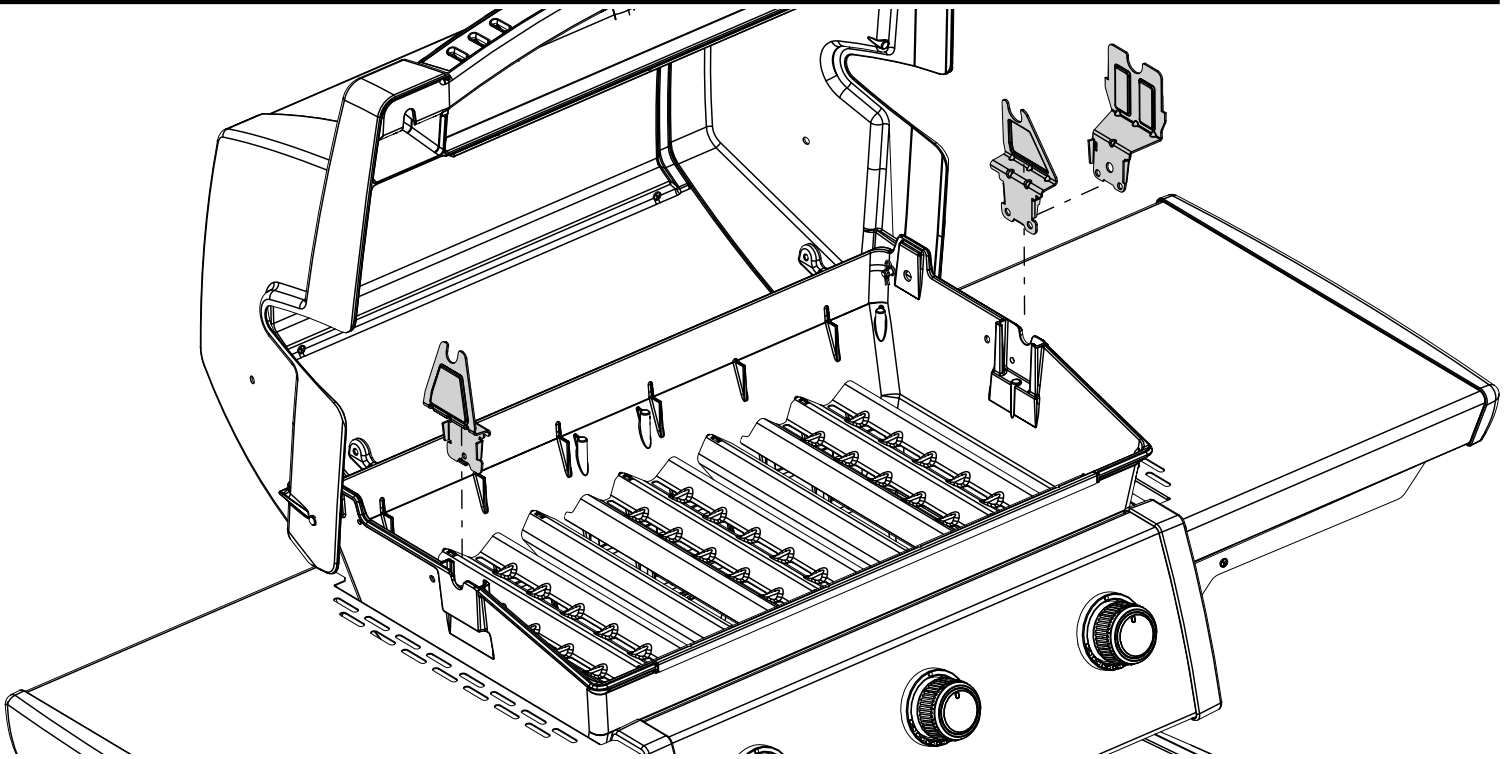

17

18

PARTS LIST / LISTE DES PIECES

<u>KEY #</u>	<u>ITEM #</u>	<u>DESCRIPTION</u>	<u>DESCRIPTION</u>	<u>9864-54</u>	<u>9864-57</u>	<u>9868-54</u>	<u>9868-57</u>	<u>9868-54ED</u>	<u>9868-57ED</u>
1	10909-E401	CASTING BOTTOM	FOND DU FOYER	1	1	1	1	1	1
2	10473-E400	CASTING TOP	COUVERCLE DU GRIL	1	1	1	1	1	1
3	10081-BK630	NAMEPLATE	PLAQUE D'IDENTIFICATION	1	1	1	1	1	1
4	10958-E400A	TOP CASTING INSERT	PANNEAU DE COUVERCLE	•	•	1	1	•	•
	10958-E401A	TOP CASTING INSERT	PANNEAU DE COUVERCLE	1	1	•	•	1	1
5	10571-6	HEAT INDICATOR	INDICATEUR DE CHALEUR	1	1	1	1	1	1
6	10240-15	HINGE PIN	GOUPILLE DE CHARNIÈRE	2	2	2	2	2	2
6A	S21237	HINGE SPACER	ENTRETOISE DE CHARNIÈRE	2	2	2	2	2	2
7	S21233	HITCH PIN CLIP	ATTACHE DE CHEVILLE	2	2	2	2	2	2
9	10225-T436	GRID - PORCELAIN	GRILLE	2	2	2	2	2	2
10	10222-E400	FLAV-R-WAVE	FLAV-R-WAVE	3	3	3	3	3	3
11	10225-E401	GRID - WARMING RACK	GRILLE	1	1	1	1	1	1
12	10222-E401	DIVIDER	DIVISEUR	2	2	2	2	2	2
13	10184-R83	BOSS EXTENSION	CROCHET DE RALLONGEMENT	1	1	1	1	1	1
15	10390-E20LP	BURNER	BRÛLEUR	1	•	1	•	1	•
	10390-E20NG	BURNER	BRÛLEUR	•	1	•	1	•	1
17	10342-245	ELECTRONIC IGNITOR	ALLUMEUR ÉLECTRONIQUE	1	1	1	1	1	1
18	10342-E12	ELECTRODE	ELECTRODE	2	2	2	2	2	2
19	10342-E400A	COLLECTOR BOX	BOÎTE DE COLLECTEUR	1	1	1	1	1	1
20	10111-16A	HOSE	TUYAU	1	1	1	1	1	1
21	10444-E30	CONTROL ASSEMBLY LP	ASSEMBLÉE DE CONTROLE PL	1	•	1	•	1	•
	10444-E31	CONTROL ASSEMBLY NG	ASSEMBLÉE DE CONTROLE GN	•	1	•	1	•	1
22	10114-16	HOSE & REGULATOR LP	TUYAU ET REGULATEUR PL	1	•	1	•	1	•
	10111-K45	HOSE NATURAL GAS	TUYAU (GAZ NATUREL)	•	1	•	1	•	1
23	22001-768	CONTROL KNOB	BOUTON DE CONTROLE	3	3	3	3	3	3
23A	10472-E38	CONTROL BEZEL	MONTURE DE CONTROLE	3	3	3	3	3	3
30	10194-E433	CONTROL COVER	PANNEAU DE CONTROLE	•	•	1	1	•	•
	10194-E736W	CONTROL COVER	PANNEAU DE CONTROLE	1	1	•	•	•	•
31	10711-E34	EDGE CAP - CONTROL COVER	PAC DE BORD	1	1	1	1	1	1
32	10711-E33	EDGE CAP - CONTROL COVER	PAC DE BORD	1	1	1	1	1	1
33	10184-F96	RADIATION SHIELD	ÉCRAN DE CHALEUR	1	1	1	1	1	1
34	10184-F97	GREASE RAIL	GUIDE DU BAC A GRAISSE	1	1	1	1	1	1
35	10184-E501	SUPPORT-CASTING-LEFT	SUPPORT GAUCHE DU FOYER	1	1	1	1	1	1
36	10184-E511	SUPPORT-CASTING-RIGHT	SUPPORT DROIT DU FOYER	1	1	1	1	1	1
37	10184-E651	SUPPORT - SHELF-LEFT	SUPPORT TABLETTE DE GAUCHE	2	2	2	2	2	2