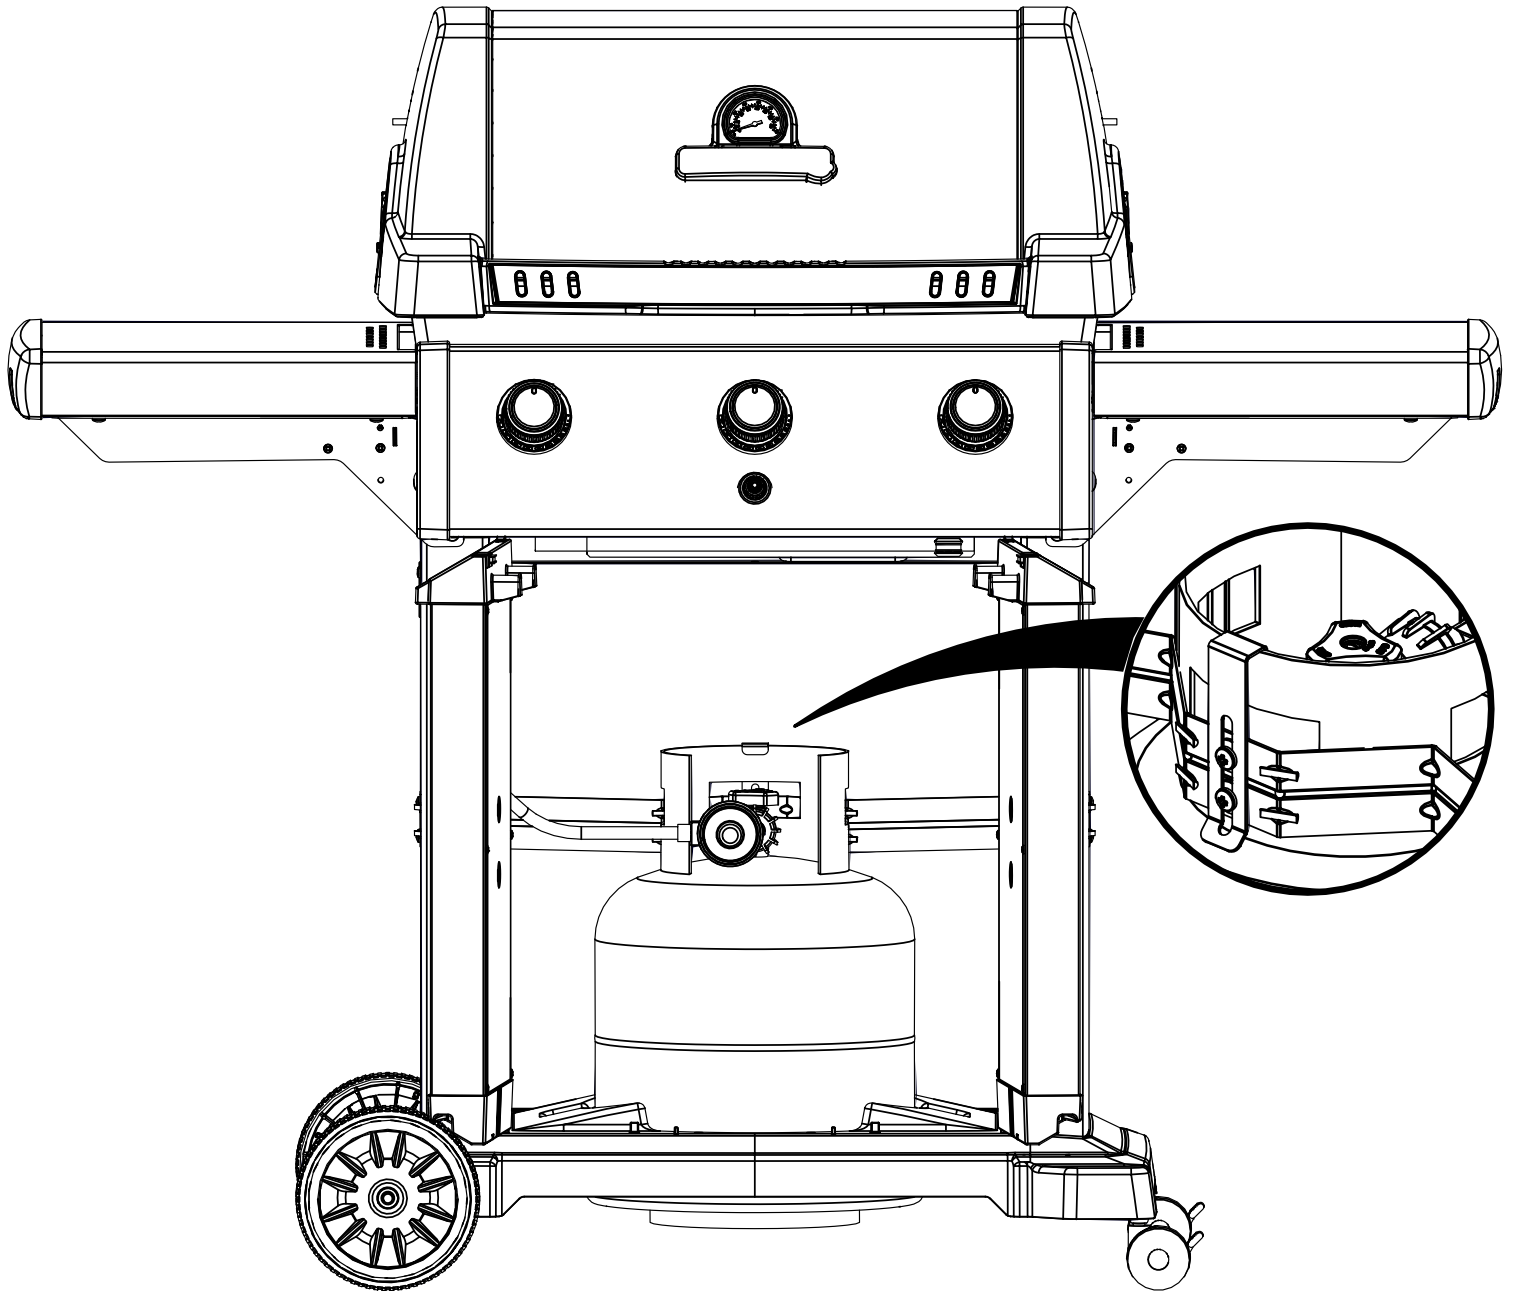

15

9864-54
9868-54
9868-54ED