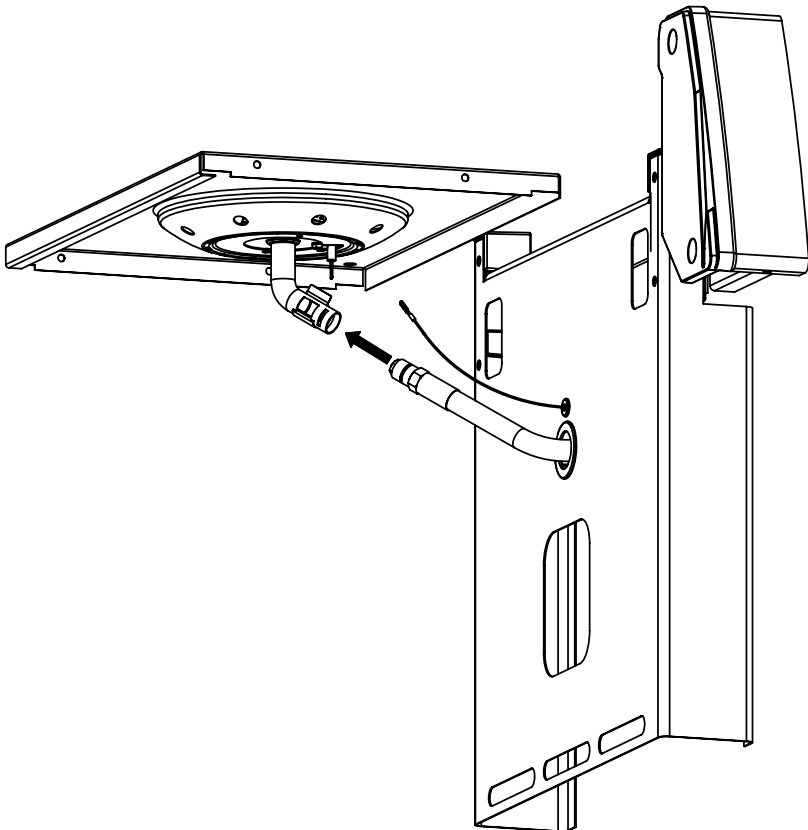

10

(2)

(2)

(1)

(2)

(1)

11

(1)