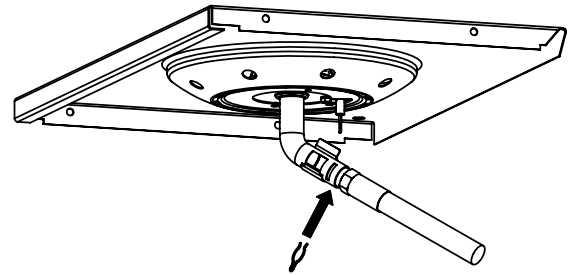

10

(2)

(2)

(1)

(2)

(1)

11

(1)