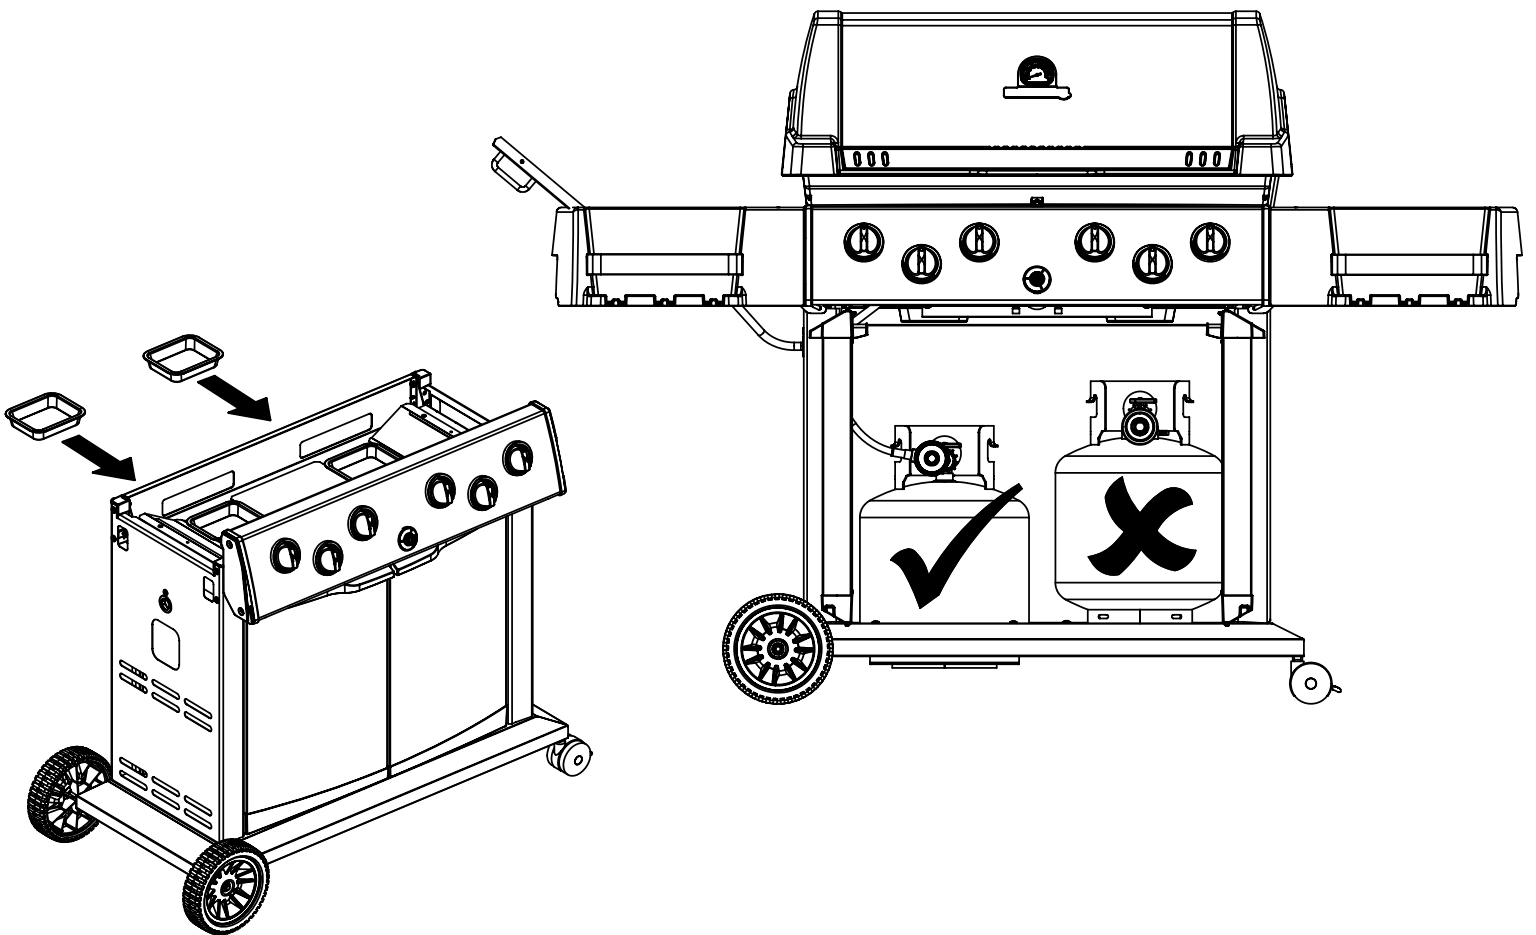

13

14

15

PARTS LIST / LISTE DES PIÈCES

KEY #	ITEM #	DESCRIPTION	DESCRIPTION	9885-14	9885-17	9885-24	9885-27
1	10909-E600	CASTING BOTTOM	FOND DU FOYER	1	1	1	1
2	10473-E600	CASTING TOP	COUVERCLE DU GRIL	1	1	1	1
3	10081-BK603	NAMEPLATE	PLAQUE D'IDENTIFICATION	1	1	1	1
4	10958-E600	TOP CASTING INSERT	PANNEAU DE COUVERCLE	1	1	1	1
5	10571-6	HEAT INDICATOR	INDICATEUR DE CHALEUR	1	1	1	1
6	10240-15	HINGE PIN	GOUPILLE DE CHARNIÈRE	6	6	6	6
6A	S21237	HINGE SPACER	ENTRETOISE DE CHARNIÈRE	2	2	2	2
7	S21233	HITCH PIN CLIP	ATTACHE DE CHEVILLE	6	6	6	6
9	S12033S	GRID - S.S.	GRILLE - A.I.	4	4	4	4
10	10222-E400	FLAV-R-WAVE	FLAV-R-WAVE	4	4	4	4
11	10225-E601	GRID - WARMING RACK	GRILLE	1	1	1	1
12	10222-E401	DIVIDER	DIVISEUR	3	3	3	3
15	10390-E20	BURNER	BRÛLEUR	4	4	4	4
15A	Y-11791	NUT	ÉCROU	4	4	4	4
17	10342-245	ELECTRONIC IGNITOR	ALLUMEUR ÉLECTRONIQUE	1	1	•	•
	10342-246	ELECTRONIC IGNITOR	ALLUMEUR ÉLECTRONIQUE	•	•	1	1
18	10342-E13	ELECTRODE	ELECTRODE	2	2	2	2
19	10342-E600	COLLECTOR BOX	BOÎTE DE COLLECTEUR	1	1	1	1
19A	10342-E601	COLLECTOR BOX	BOÎTE DE COLLECTEUR	1	1	1	1
21	10444-E60	CONTROL ASSEMBLY - LP	ASSEMBLÉE DE CONTROLE	1	•	•	•
	10444-E61	CONTROL ASSEMBLY - NG	ASSEMBLÉE DE CONTROLE	•	1	•	•
	10444-E62	CONTROL ASSEMBLY - LP	ASSEMBLÉE DE CONTROLE	•	•	1	•
	10444-E63	CONTROL ASSEMBLY - NG	ASSEMBLÉE DE CONTROLE	•	•	•	1
21A.	S13470-091	HOSE-SIDE BURNER LP	TUYAU DU BRULEUR LATERAL PL	•	•	1	•
	S13470-132	HOSE-SIDE BURNER NG	TUYAU DU BRULEUR LATERAL GN	•	•	•	1
	Y-11230	COTTER PIN	ATTACHE DE CHEVILLE	•	•	1	1
22	10114-20	HOSE & REGULATOR LP - QCC1	TUYAU ET REGULATEUR PL - QCC1	1	•	1	•
	10111-K47	HOSE NATURAL GAS	TUYAU (GAZ NATUREL)	•	1	•	1
23	10472-K37UN	CONTROL KNOB	BOUTON DE CONTROLE	4	4	5	5
23A	10472-E38	CONTROL BEZEL	MONTURE DE CONTROLE	4	4	5	5
30	10194-E63	CONTROL COVER	PANNEAU DE CONTROLE	1	1	•	•
	10194-E65	CONTROL COVER	PANNEAU DE CONTROLE	•	•	1	1
31	10711-E42	EDGE CAP - CONTROL COVER	PAC DE BORD	1	1	1	1
32	10711-E41	EDGE CAP - CONTROL COVER	PAC DE BORD	1	1	1	1
33	10184-E85	RADIATION SHIELD	ÉCRAN DE CHALEUR	1	1	1	1
35	10184-E501	SUPPORT-CASTING-LEFT	SUPPORT GAUCHE DU FOYER	1	1	1	1
36	10184-E511	SUPPORT-CASTING-RIGHT	SUPPORT DROIT DU FOYER	1	1	1	1
37	10184-E651	SUPPORT-SIDE SHELF-LEFT	SUPPORT TABLETTE DE GAUCHE	2	2	2	2
37A	10184-E62	SUPPORT-SIDE SHELF-LEFT	SUPPORT TABLETTE DE GAUCHE	2	2	2	2
38	10184-E641	SUPPORT-SIDE SHELF-RIGHT	SUPPORT TABLETTE DE DROIT	2	2	2	2
38A	10184-E63	SUPPORT-SIDE SHELF-RIGHT	SUPPORT TABLETTE DE DROIT	2	2	2	2
39	10956-E661	BRACE-REAR	SUPPORT ARRIERE	1	1	1	1
40	10711-E701	BASE	TABLETTE INFÉRIEURE	1	•	1	•
	10711-E711	BASE	TABLETTE INFÉRIEURE	•	1	•	1
40A	10184-D821	TANK RETAINER	SERVITEUR DU RESERVOIR	1	•	1	•
41	10956-E691	BRACE-FRONT	SUPPORT AVANT	1	1	1	1
42	10958-E89	DOOR	PORTE	2	2	2	2
42A	10958-E951	DOOR - INNER	PORTE INTÉRIEURE	2	2	2	2
43	10958-E761	SIDE PANEL	PANNEAU LATÉRALE	2	2	2	2
44	10958-E921	PANEL - REAR	PANNEAU - ARRIÈRE	1	1	1	1
45	10184-E801	BRACKET - DOOR CATCH	CROCHET DE PORTE	1	1	1	1
49	10184-E73	SHELF STRAP	COURROIE - PLANCHETTE	2	2	2	2
50	10711-E75	SHELF - RIGHT	PLANCHETTE - DROIT	1	1	1	1
51	10711-E76	SHELF - LEFT	PLANCHETTE - GAUCHE	1	1	•	•
	10711-E77	SHELF-SIDEBURNER	PLANCHETTE - BRULEUR DE COTE	•	•	1	1
52	10184-E88	DOOR - TOP CAP - LEFT	PORTE - DESSUS - GAUCHE	1	1	1	1
53	10184-E86	DOOR - BOTTOM CAP - LEFT	PORTE - DESSOUS - GAUCHE	1	1	1	1
54	10184-E89	DOOR - TOP CAP - RIGHT	PORTE - DESSUS - DROIT	1	1	1	1
55	10184-E87	DOOR - BOTTOM CAP - RIGHT	PORTE - DESSOUS - DROIT	1	1	1	1
56	10892-8	WHEEL	ROUE	2	2	2	2
58	10711-E721	SHELF - CABINET	L'ETAGERE - LE CABINET	1	1	1	1
73	S21420	PUSH NUT	POUSSE ECROU	2	2	2	2
74	S21084	SCREW - #14 x 3/4	VIS - #14 x 3/4	8	8	8	8
75	10338-600	HANDLE	POIGNÉE	1	1	1	1