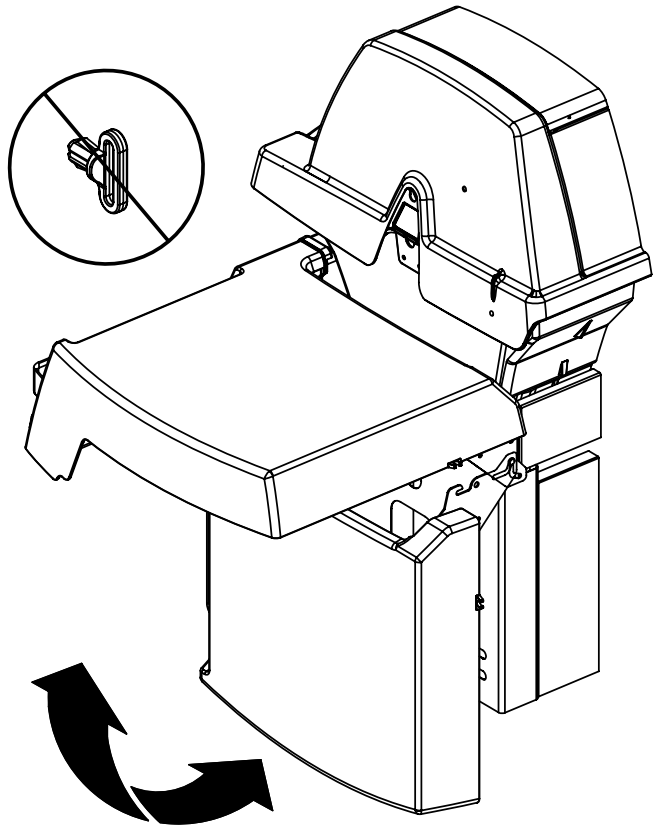

9

(2) (2) (1)