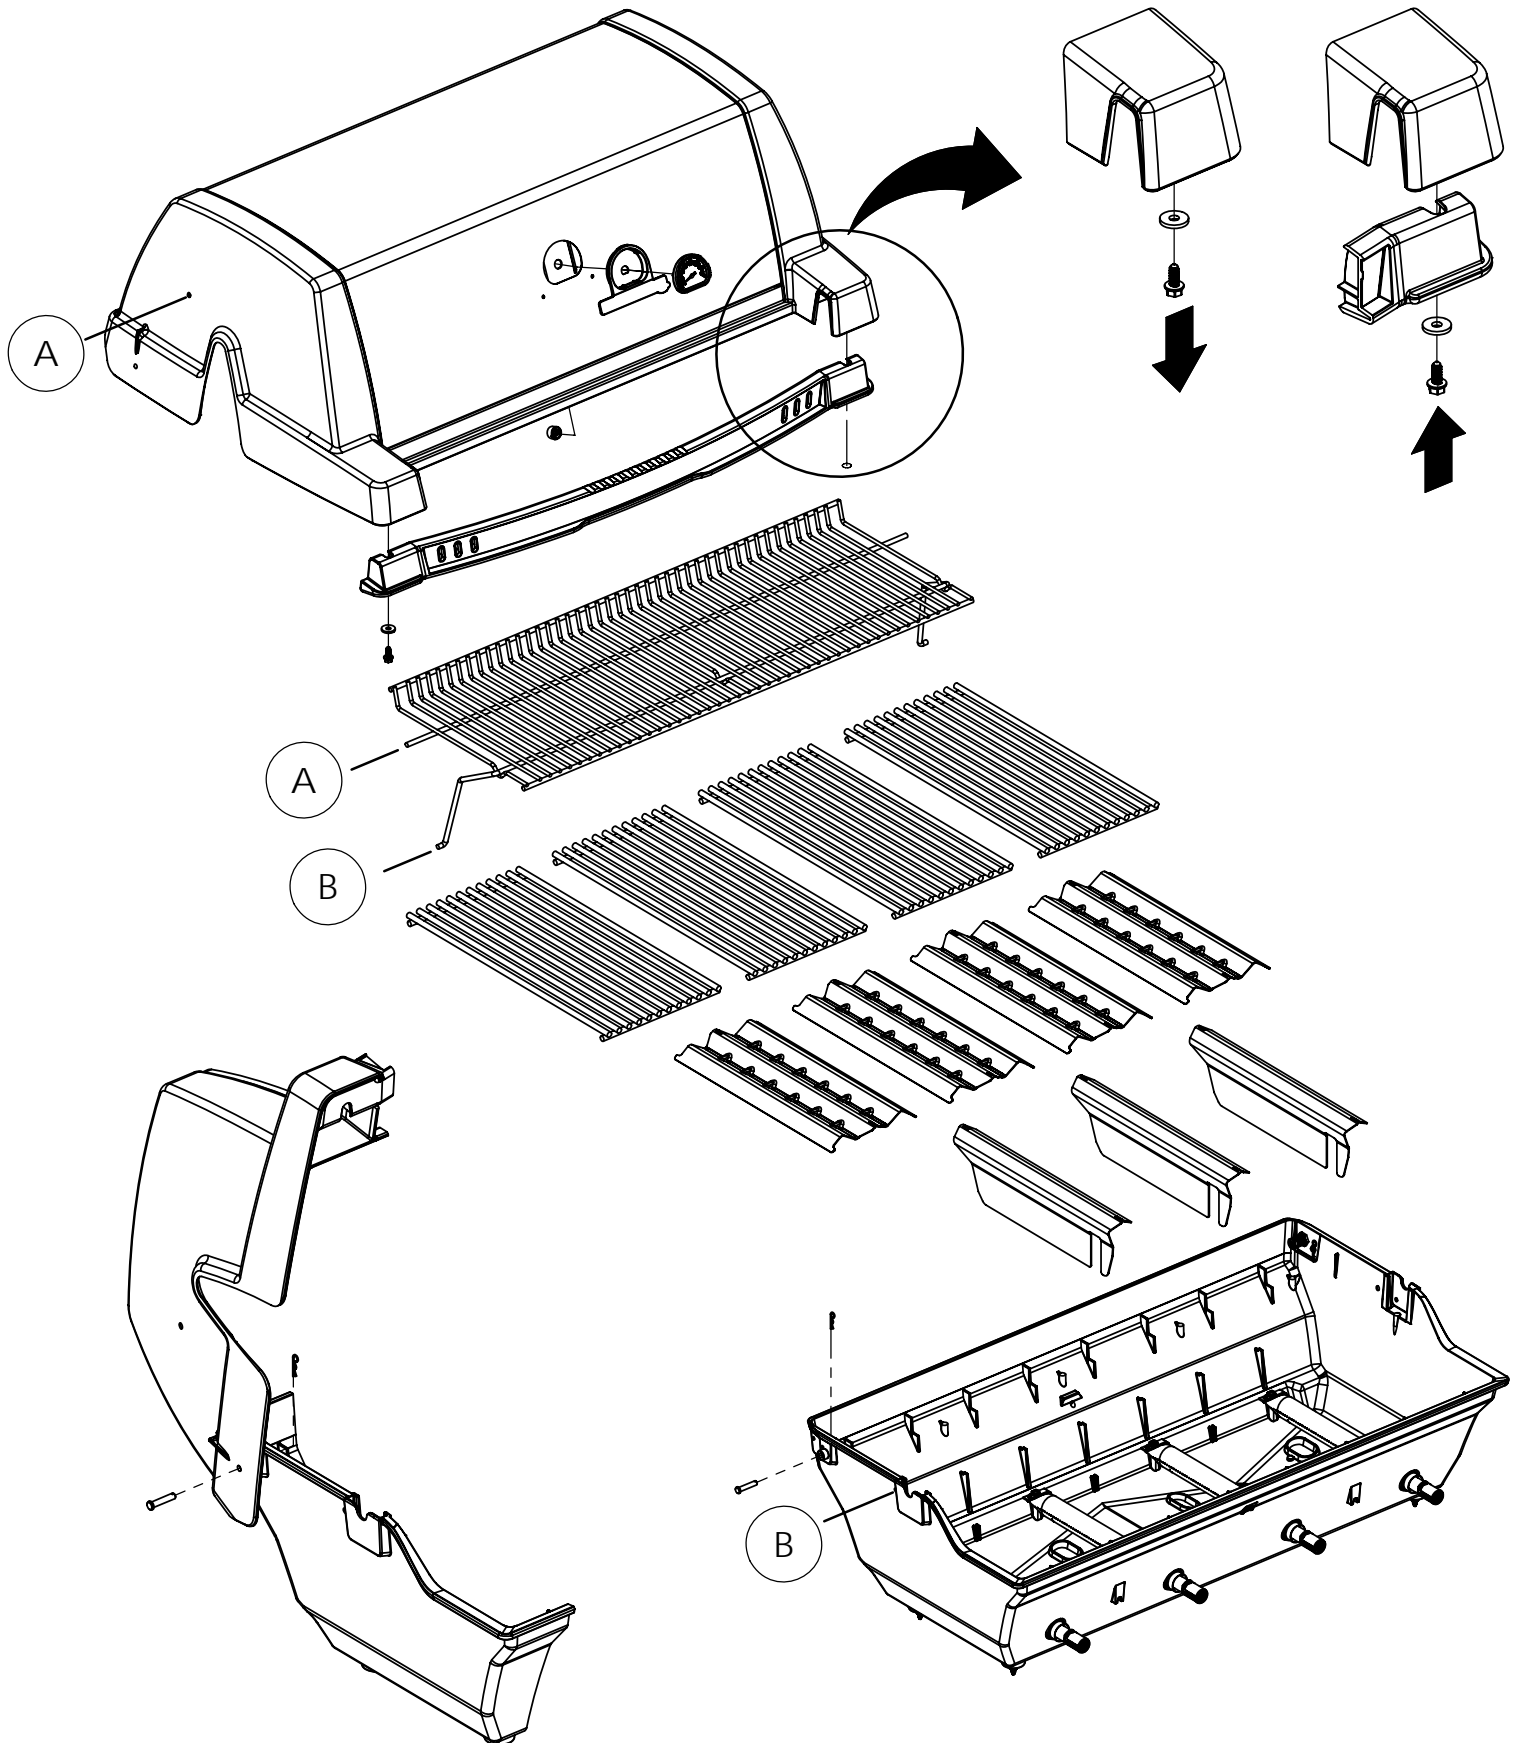

13

14

15

PARTS LIST / LISTE DES PIÈCES

KEY #	ITEM #	DESCRIPTION	DESCRIPTION	9885-14	9885-17	9885-24	9885-27
1	10909-E600	CASTING BOTTOM	FOND DU FOYER	1	1	1	1
2	10473-E600	CASTING TOP	COUVERCLE DU GRIL	1	1	1	1
3	10081-BK603	NAMEPLATE	PLAQUE D'IDENTIFICATION	1	1	1	1
4	10958-E600	TOP CASTING INSERT	PANNEAU DE COUVERCLE	1	1	1	1
5	10571-6	HEAT INDICATOR	INDICATEUR DE CHALEUR	1	1	1	1
6	10240-15	HINGE PIN	GOUPILLE DE CHARNIÈRE	6	6	6	6
6A	S21237	HINGE SPACER	ENTRETOISE DE CHARNIÈRE	2	2	2	2
7	S21233	HITCH PIN CLIP	ATTACHE DE CHEVILLE	6	6	6	6
9	S12033S	GRID - S.S.	GRILLE - A.I.	4	4	4	4
10	10222-E400	FLAV-R-WAVE	FLAV-R-WAVE	4	4	4	4
11	10225-E601	GRID - WARMING RACK	GRILLE	1	1	1	1
12	10222-E401	DIVIDER	DIVISEUR	3	3	3	3
15	10390-E20	BURNER	BRÛLEUR	4	4	4	4
15A	Y-11791	NUT	ÉCROU	4	4	4	4
17	10342-245	ELECTRONIC IGNITOR	ALLUMEUR ÉLECTRONIQUE	1	1	•	•
	10342-246	ELECTRONIC IGNITOR	ALLUMEUR ÉLECTRONIQUE	•	•	1	1
18	10342-E13	ELECTRODE	ELECTRODE	2	2	2	2
19	10342-E600	COLLECTOR BOX	BOÎTE DE COLLECTEUR	1	1	1	1
19A	10342-E601	COLLECTOR BOX	BOÎTE DE COLLECTEUR	1	1	1	1
21	10444-E60	CONTROL ASSEMBLY - LP	ASSEMBLÉE DE CONTROLE	1	•	•	•
	10444-E61	CONTROL ASSEMBLY - NG	ASSEMBLÉE DE CONTROLE	•	1	•	•
	10444-E62	CONTROL ASSEMBLY - LP	ASSEMBLÉE DE CONTROLE	•	•	1	•
	10444-E63	CONTROL ASSEMBLY - NG	ASSEMBLÉE DE CONTROLE	•	•	•	1
21A.	S13470-091	HOSE-SIDE BURNER LP	TUYAU DU BRULEUR LATERAL PL	•	•	1	•
	S13470-132	HOSE-SIDE BURNER NG	TUYAU DU BRULEUR LATERAL GN	•	•	•	1
	Y-11230	COTTER PIN	ATTACHE DE CHEVILLE	•	•	1	1
22	10114-20	HOSE & REGULATOR LP - QCC1	TUYAU ET REGULATEUR PL - QCC1	1	•	1	•
	10111-K47	HOSE NATURAL GAS	TUYAU (GAZ NATUREL)	•	1	•	1
23	10472-K37UN	CONTROL KNOB	BOUTON DE CONTROLE	4	4	5	5
23A	10472-E38	CONTROL BEZEL	MONTURE DE CONTROLE	4	4	5	5
30	10194-E63	CONTROL COVER	PANNEAU DE CONTROLE	1	1	•	•
	10194-E65	CONTROL COVER	PANNEAU DE CONTROLE	•	•	1	1
31	10711-E42	EDGE CAP - CONTROL COVER	PAC DE BORD	1	1	1	1
32	10711-E41	EDGE CAP - CONTROL COVER	PAC DE BORD	1	1	1	1
33	10184-E85	RADIATION SHIELD	ÉCRAN DE CHALEUR	1	1	1	1
35	10184-E501	SUPPORT-CASTING-LEFT	SUPPORT GAUCHE DU FOYER	1	1	1	1
36	10184-E511	SUPPORT-CASTING-RIGHT	SUPPORT DROIT DU FOYER	1	1	1	1
37	10184-E651	SUPPORT-SIDE SHELF-LEFT	SUPPORT TABLETTE DE GAUCHE	2	2	2	2
37A	10184-E62	SUPPORT-SIDE SHELF-LEFT	SUPPORT TABLETTE DE GAUCHE	2	2	2	2
38	10184-E641	SUPPORT-SIDE SHELF-RIGHT	SUPPORT TABLETTE DE DROIT	2	2	2	2
38A	10184-E63	SUPPORT-SIDE SHELF-RIGHT	SUPPORT TABLETTE DE DROIT	2	2	2	2
39	10956-E661	BRACE-REAR	SUPPORT ARRIERE	1	1	1	1
40	10711-E701	BASE	TABLETTE INFÉRIEURE	1	•	1	•
	10711-E711	BASE	TABLETTE INFÉRIEURE	•	1	•	1
40A	10184-D821	TANK RETAINER	SERVITEUR DU RESERVOIR	1	•	1	•
41	10956-E691	BRACE-FRONT	SUPPORT AVANT	1	1	1	1
42	10958-E89	DOOR	PORTE	2	2	2	2
42A	10958-E951	DOOR - INNER	PORTE INTÉRIEURE	2	2	2	2
43	10958-E761	SIDE PANEL	PANNEAU LATÉRALE	2	2	2	2
44	10958-E921	PANEL - REAR	PANNEAU - ARRIÈRE	1	1	1	1
45	10184-E801	BRACKET - DOOR CATCH	CROCHET DE PORTE	1	1	1	1
49	10184-E73	SHELF STRAP	COURROIE - PLANCHETTE	2	2	2	2
50	10711-E75	SHELF - RIGHT	PLANCHETTE - DROIT	1	1	1	1
51	10711-E76	SHELF - LEFT	PLANCHETTE - GAUCHE	1	1	•	•
	10711-E77	SHELF-SIDEBURNER	PLANCHETTE - BRULEUR DE COTE	•	•	1	1
52	10184-E88	DOOR - TOP CAP - LEFT	PORTE - DESSUS - GAUCHE	1	1	1	1
53	10184-E86	DOOR - BOTTOM CAP - LEFT	PORTE - DESSOUS - GAUCHE	1	1	1	1
54	10184-E89	DOOR - TOP CAP - RIGHT	PORTE - DESSUS - DROIT	1	1	1	1
55	10184-E87	DOOR - BOTTOM CAP - RIGHT	PORTE - DESSOUS - DROIT	1	1	1	1
56	10892-8	WHEEL	ROUE	2	2	2	2
58	10711-E721	SHELF - CABINET	L'ETAGERE - LE CABINET	1	1	1	1
73	S21420	PUSH NUT	POUSSE ECROU	2	2	2	2
74	S21084	SCREW - #14 x 3/4	VIS - #14 x 3/4	8	8	8	8
75	10338-600	HANDLE	POIGNÉE	1	1	1	1