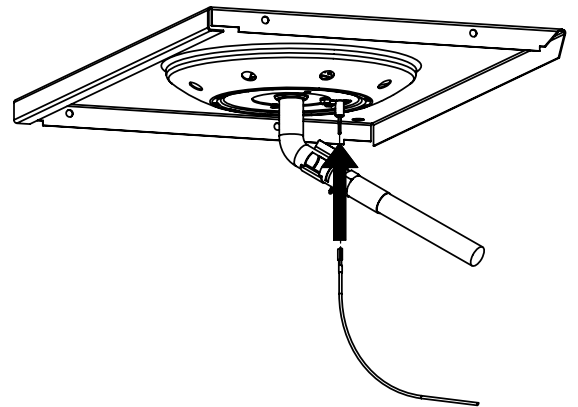

10

(2)

(2)

(1)

(2)

(1)

11

(1)