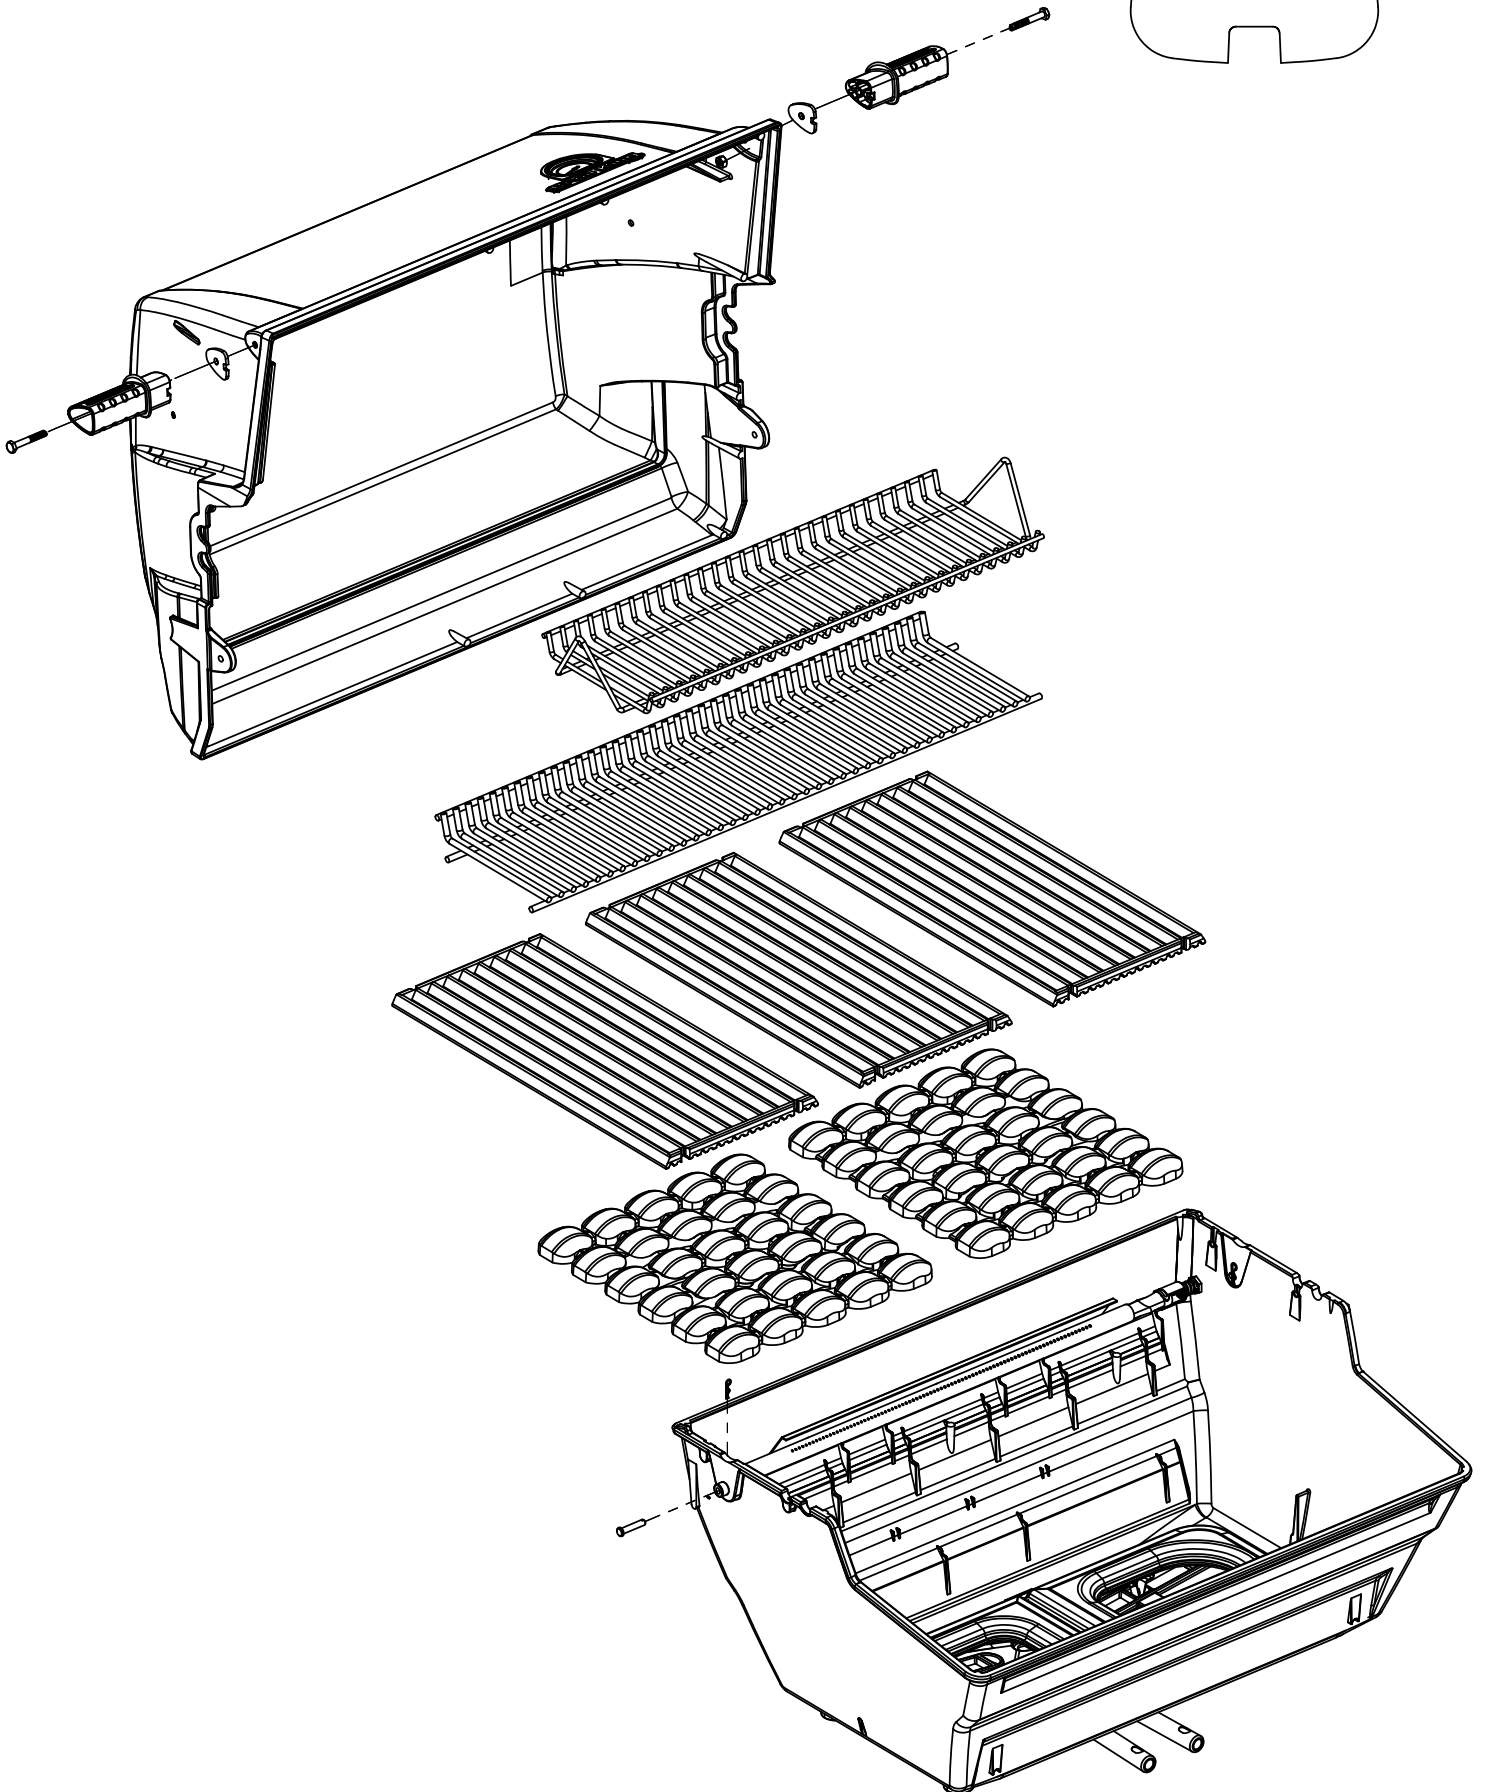

(2)

(2)

(2)

(2)

PARTS LIST / LISTE DES PIÈCES

KEY #	ITEM #	DESCRIPTION	DESCRIPTION	971-74	971-77	971-94	971-97
1	10909-T60	CASTING BOTTOM	FOND DU FOYER	1	1	1	1
2	10473-T60	CASTING TOP	COUVERCLE	1	1	1	1
3	10081-BK603	NAMEPLATE	PLAQUE D'IDENTIFICATION	1	1	1	1
4	10958-K70	TOP CASTING INSERT	PANNEAU DE COUVERCLE	1	1	1	1
5	10571-6	HEAT INDICATOR	INDICATEUR DE CHALEUR	1	1	1	1
6	10240-15	HINGE PIN	ATTACHE DE CHEVILLE	2	2	2	2
6A.	S21237	HINGE PIN SPACER	ESPACEUR DE CHEVILLE CHARNIÈRES	2	2	2	2
7	S21233	HITCH PIN CLIP	ATTACHE DE CHEVILLE	2	2	2	2
9	10225-T626	GRID - PORCELAIN	GRILLE EN PORCELAIN	3	3	3	3
10	10222-T626	FLAV-R-CAST	FLAV-R-CAST	2	2	2	2
11	10225-T628	GRID - WARMING RACK	GRILLE DE RÉCHAUD	1	1	1	1
12	10225-T627	SWING BASKET	PANIER À BALANCOIR	1	1	1	1
13	Y-11797	BOLT SWING BASKET	BOULON POUR PANIER A BALANCOIR	2	2	2	2
15	10390-T501	BURNER/VENTURI ASSY	ENSEMBLE DE BRÛLEUR	1	1	1	1
17	10342-245	ELECTRONIC IGNITOR	ALLUMAGE ÉLECTRONIQUE	1	1	•	•
	10342-246	ELECTRONIC IGNITOR	ALLUMAGE ÉLECTRONIQUE	•	•	1	1
18	10342-T301	ELECTRODE	ÉLECTRODE	2	2	2	2
21	10440-R64	CONTROL ASSY LP-3V	SOUPAPE, (GAZ PROPANE)	1	•	•	•
	10440-R65	CONTROL ASSY NG-3V	SOUPAPE, (GAZ NATUREL)	•	1	•	•
	10442-R66	CONTROL ASSY LP-4V	SOUPAPE, (GAZ PROPANE)	•	•	1	•
	10442-R67	CONTROL ASSY NG-4V	SOUPAPE, (GAZ NATUREL)	•	•	•	1
21A.	S13467-091	HOSE-SIDE BURNER LP	TUYAU DU BRÛLEUR LATÉRAL PL	•	•	1	•
	S13467-132	HOSE-SIDE BURNER NG	TUYAU DU BRÛLEUR LATÉRAL GN	•	•	•	1
	Y-11230	COTTER PIN	ATTACHE DE CHEVILLE	•	•	1	1
21B.	10110-91	TUBE-REAR BURNER ASSY	TUBE DE BRÛLEUR ARRIÈRE	1	1	1	1
22	10114-20	HOSE & REGULATOR LP - QCC1	TUYAU ET REGULATEUR PL - QCC1	1	•	1	•
	10111-K47	HOSE NATURAL GAS	TUYAU POUR GAZ NATUREL	•	1	•	1
22A.	10111-27	FLEX HOSE - SS	TUYAU DE CÂBLE - AI	1	1	1	1
23	10472-K37	CONTROL KNOB	BOUTON DE CONTROLE	3	3	4	4
24	10153-44	HOSE CONNECTOR	CONNECTEUR DE TUYAU	1	1	1	1
25	Y-12854	WASHER	RONDELLE	1	1	1	1
26	10153-47	ELBOW – 90 DEG.	COUDE 90 DEGRÉS	1	1	1	1
30a.	10081-BK613	NAMEPLATE	PLAQUE D'IDENTIFICATION	1	1	1	1
31	10194-D77	CONTROL COVER	PANNEAU DE CONTROLE	1	1	•	•
	10194-D79	CONTROL COVER	PANNEAU DE CONTROLE	•	•	1	1
33	10184-R80	RADIATION SHIELD	ÉCRAN DE CHALEUR	1	1	1	1
35	10184-R641	SUPPORT-CASTING-LEFT	SUPPORT DU FOYER - GAUCHE	1	1	1	1
36	10184-K661	SUPPORT-CASTING-RIGHT	SUPPORT DU FOYER - DROIT	1	1	1	1
37	10184-K6	SUPPORT-SIDE SHELF	SUPPORT TABLETTE	4	4	4	4
39	10958-R831	BRACE-REAR	SUPPORT ARRIÈRE	1	1	1	1
40	10711-D501	BASE	TABLETTE INFÉRIEURE	1	•	1	•
	10711-D511	BASE	TABLETTE INFÉRIEURE	•	1	•	1
40A.	10184-D821	TANK RETAINER	SERVITEUR DU RESERVOIR	1	•	1	•
41	10958-K851	BRACE – FRONT	SUPPORT AVANT	1	1	1	1
42	10958-D89	DOOR – FRONT	PORTE DE L'AVANT	2	2	2	2
42A.	10958-D921	DOOR – INNER	PORTE INTÉRIEURE	2	2	2	2
43	10958-D861	SIDE PANEL BLK	PANNEAU LATÉRALE	2	2	2	2
44	10958-D901	REAR PANEL BLK	PANNEAU ARRIÈRE	1	1	1	1
45	10958-D961	DRAWER	TIROIR	1	1	1	1
46	10958-D841	BRACE - FRONT	SUPPORT AVANT	1	1	1	1
50	10711-R65	SHELF-SIDE-RIGHT	PLANCHETTE LATÉRALE – DROIT	1	1	1	1
50A.	10711-K612	SHELF - END CAP	ÉTAGÈRE - MONTURE D'EMBOUT	1	1	1	1
51	10711-R66	SHELF-SIDE-LEFT	PLANCHETTE LATÉRALE – GAUCHE	1	1	•	•
	10711-R67	SHELF-SIDE-BURNER	PLANCHETTE – BRÛLEUR DE CÔTÉ	•	•	1	1
51A.	10711-K622	SHELF - END CAP	ÉTAGÈRE - MONTURE D'EMBOUT	1	1	1	1
52	10711-K610	SHELF - EDGE CAP	ÉTAGÈRE - MONTURE D'BORD	1	1	1	1
53	10711-K620	SHELF - EDGE CAP	ÉTAGÈRE - MONTURE D'BORD	1	1	1	1
56	10892-8N	WHEEL	ROUE	2	2	2	2
65	S13005	BURNER ROTISSERIE	BRÛLEUR DE TOURNEBROCHE	1	1	1	1
68	S21362	SPRING	RESSORT	1	1	1	1
70	Y-11990	HEX NUT	ÉCROU	1	1	1	1
71	10696-127	REARBURNER-ORIFICE LP	ORIFICE DU BRÛLEUR ARRIÈRE PL	1	•	1	•
	10696-185	REARBURNER-ORIFICE NG	ORIFICE DU BRÛLEUR ARRIÈRE GN	•	1	•	1
73	S21420	PUSH NUT	POUSSE ÉCROU	2	2	2	2
74	Y-6616	BOLT 1/4-20 X 1 1/2	BOULON – 1/4-20 X 1 1/2	2	2	2	2