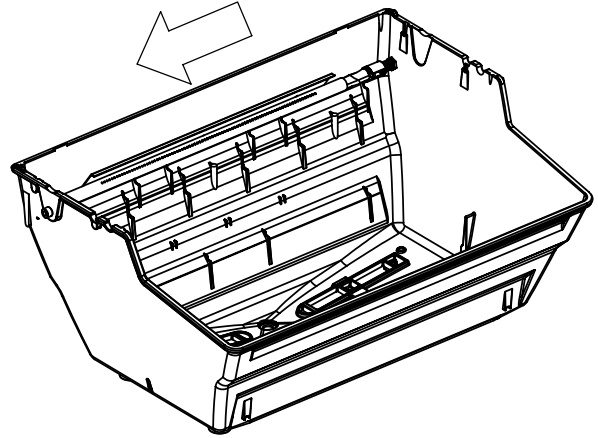

(2)

(2)

(2)

(2)

PARTS LIST / LISTE DES PIÈCES

KEY #	ITEM #	DESCRIPTION	DESCRIPTION	971-74	971-77	971-94	971-97
1	10909-T60	CASTING BOTTOM	FOND DU FOYER	1	1	1	1
2	10473-T60	CASTING TOP	COUVERCLE	1	1	1	1
3	10081-BK603	NAMEPLATE	PLAQUE D'IDENTIFICATION	1	1	1	1
4	10958-K70	TOP CASTING INSERT	PANNEAU DE COUVERCLE	1	1	1	1
5	10571-6	HEAT INDICATOR	INDICATEUR DE CHALEUR	1	1	1	1
6	10240-15	HINGE PIN	ATTACHE DE CHEVILLE	2	2	2	2
6A.	S21237	HINGE PIN SPACER	ESPACEUR DE CHEVILLE CHARNIÈRES	2	2	2	2
7	S21233	HITCH PIN CLIP	ATTACHE DE CHEVILLE	2	2	2	2
9	10225-T626	GRID - PORCELAIN	GRILLE EN PORCELAIN	3	3	3	3
10	10222-T626	FLAV-R-CAST	FLAV-R-CAST	2	2	2	2
11	10225-T628	GRID - WARMING RACK	GRILLE DE RÉCHAUD	1	1	1	1
12	10225-T627	SWING BASKET	PANIER À BALANCOIR	1	1	1	1
13	Y-11797	BOLT SWING BASKET	BOULON POUR PANIER A BALANCOIR	2	2	2	2
15	10390-T501	BURNER/VENTURI ASSY	ENSEMBLE DE BRÛLEUR	1	1	1	1
17	10342-245	ELECTRONIC IGNITOR	ALLUMAGE ÉLECTRONIQUE	1	1	•	•
	10342-246	ELECTRONIC IGNITOR	ALLUMAGE ÉLECTRONIQUE	•	•	1	1
18	10342-T301	ELECTRODE	ÉLECTRODE	2	2	2	2
21	10440-R64	CONTROL ASSY LP-3V	SOUPAPE, (GAZ PROPANE)	1	•	•	•
	10440-R65	CONTROL ASSY NG-3V	SOUPAPE, (GAZ NATUREL)	•	1	•	•
	10442-R66	CONTROL ASSY LP-4V	SOUPAPE, (GAZ PROPANE)	•	•	1	•
	10442-R67	CONTROL ASSY NG-4V	SOUPAPE, (GAZ NATUREL)	•	•	•	1
21A.	S13467-091	HOSE-SIDE BURNER LP	TUYAU DU BRÛLEUR LATÉRAL PL	•	•	1	•
	S13467-132	HOSE-SIDE BURNER NG	TUYAU DU BRÛLEUR LATÉRAL GN	•	•	•	1
	Y-11230	COTTER PIN	ATTACHE DE CHEVILLE	•	•	1	1
21B.	10110-91	TUBE-REAR BURNER ASSY	TUBE DE BRÛLEUR ARRIÈRE	1	1	1	1
22	10114-20	HOSE & REGULATOR LP - QCC1	TUYAU ET REGULATEUR PL - QCC1	1	•	1	•
	10111-K47	HOSE NATURAL GAS	TUYAU POUR GAZ NATUREL	•	1	•	1
22A.	10111-27	FLEX HOSE - SS	TUYAU DE CÂBLE - AI	1	1	1	1
23	10472-K37	CONTROL KNOB	BOUTON DE CONTROLE	3	3	4	4
24	10153-44	HOSE CONNECTOR	CONNECTEUR DE TUYAU	1	1	1	1
25	Y-12854	WASHER	RONDELLE	1	1	1	1
26	10153-47	ELBOW – 90 DEG.	COUDE 90 DEGRÉS	1	1	1	1
30a.	10081-BK613	NAMEPLATE	PLAQUE D'IDENTIFICATION	1	1	1	1
31	10194-D77	CONTROL COVER	PANNEAU DE CONTROLE	1	1	•	•
	10194-D79	CONTROL COVER	PANNEAU DE CONTROLE	•	•	1	1
33	10184-R80	RADIATION SHIELD	ÉCRAN DE CHALEUR	1	1	1	1
35	10184-R641	SUPPORT-CASTING-LEFT	SUPPORT DU FOYER - GAUCHE	1	1	1	1
36	10184-K661	SUPPORT-CASTING-RIGHT	SUPPORT DU FOYER - DROIT	1	1	1	1
37	10184-K6	SUPPORT-SIDE SHELF	SUPPORT TABLETTE	4	4	4	4
39	10958-R831	BRACE-REAR	SUPPORT ARRIÈRE	1	1	1	1
40	10711-D501	BASE	TABLETTE INFÉRIEURE	1	•	1	•
	10711-D511	BASE	TABLETTE INFÉRIEURE	•	1	•	1
40A.	10184-D821	TANK RETAINER	SERVITEUR DU RESERVOIR	1	•	1	•
41	10958-K851	BRACE – FRONT	SUPPORT AVANT	1	1	1	1
42	10958-D89	DOOR – FRONT	PORTE DE L'AVANT	2	2	2	2
42A.	10958-D921	DOOR – INNER	PORTE INTÉRIEURE	2	2	2	2
43	10958-D861	SIDE PANEL BLK	PANNEAU LATÉRALE	2	2	2	2
44	10958-D901	REAR PANEL BLK	PANNEAU ARRIÈRE	1	1	1	1
45	10958-D961	DRAWER	TIROIR	1	1	1	1
46	10958-D841	BRACE - FRONT	SUPPORT AVANT	1	1	1	1
50	10711-R65	SHELF-SIDE-RIGHT	PLANCHETTE LATÉRALE – DROIT	1	1	1	1
50A.	10711-K612	SHELF - END CAP	ÉTAGÈRE - MONTURE D'EMBOUT	1	1	1	1
51	10711-R66	SHELF-SIDE-LEFT	PLANCHETTE LATÉRALE – GAUCHE	1	1	•	•
	10711-R67	SHELF-SIDE-BURNER	PLANCHETTE – BRÛLEUR DE CÔTÉ	•	•	1	1
51A.	10711-K622	SHELF - END CAP	ÉTAGÈRE - MONTURE D'EMBOUT	1	1	1	1
52	10711-K610	SHELF - EDGE CAP	ÉTAGÈRE - MONTURE D'BORD	1	1	1	1
53	10711-K620	SHELF - EDGE CAP	ÉTAGÈRE - MONTURE D'BORD	1	1	1	1
56	10892-8N	WHEEL	ROUE	2	2	2	2
65	S13005	BURNER ROTISSERIE	BRÛLEUR DE TOURNEBROCHE	1	1	1	1
68	S21362	SPRING	RESSORT	1	1	1	1
70	Y-11990	HEX NUT	ÉCROU	1	1	1	1
71	10696-127	REARBURNER-ORIFICE LP	ORIFICE DU BRÛLEUR ARRIÈRE PL	1	•	1	•
	10696-185	REARBURNER-ORIFICE NG	ORIFICE DU BRÛLEUR ARRIÈRE GN	•	1	•	1
73	S21420	PUSH NUT	POUSSE ÉCROU	2	2	2	2
74	Y-6616	BOLT 1/4-20 X 1 1/2	BOULON – 1/4-20 X 1 1/2	2	2	2	2