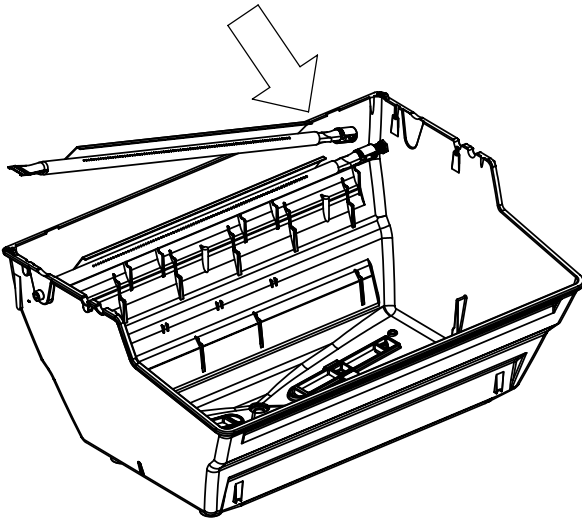

(2)

(2)

(2)

(2)

PARTS LIST / LISTE DES PIÈCES

KEY #	ITEM #	DESCRIPTION	DESCRIPTION	971-74	971-77	971-94	971-97
1	10909-T60	CASTING BOTTOM	FOND DU FOYER	1	1	1	1
2	10473-T60	CASTING TOP	COUVERCLE	1	1	1	1
3	10081-BK603	NAMEPLATE	PLAQUE D'IDENTIFICATION	1	1	1	1
4	10958-K70	TOP CASTING INSERT	PANNEAU DE COUVERCLE	1	1	1	1
5	10571-6	HEAT INDICATOR	INDICATEUR DE CHALEUR	1	1	1	1
6	10240-15	HINGE PIN	ATTACHE DE CHEVILLE	2	2	2	2
6A.	S21237	HINGE PIN SPACER	ESPACEUR DE CHEVILLE CHARNIÈRES	2	2	2	2
7	S21233	HITCH PIN CLIP	ATTACHE DE CHEVILLE	2	2	2	2
9	10225-T626	GRID - PORCELAIN	GRILLE EN PORCELAIN	3	3	3	3
10	10222-T626	FLAV-R-CAST	FLAV-R-CAST	2	2	2	2
11	10225-T628	GRID - WARMING RACK	GRILLE DE RÉCHAUD	1	1	1	1
12	10225-T627	SWING BASKET	PANIER À BALANCOIR	1	1	1	1
13	Y-11797	BOLT SWING BASKET	BOULON POUR PANIER A BALANCOIR	2	2	2	2
15	10390-T501	BURNER/VENTURI ASSY	ENSEMBLE DE BRÛLEUR	1	1	1	1
17	10342-245	ELECTRONIC IGNITOR	ALLUMAGE ÉLECTRONIQUE	1	1	•	•
	10342-246	ELECTRONIC IGNITOR	ALLUMAGE ÉLECTRONIQUE	•	•	1	1
18	10342-T301	ELECTRODE	ÉLECTRODE	2	2	2	2
21	10440-R64	CONTROL ASSY LP-3V	SOUPAPE, (GAZ PROPANE)	1	•	•	•
	10440-R65	CONTROL ASSY NG-3V	SOUPAPE, (GAZ NATUREL)	•	1	•	•
	10442-R66	CONTROL ASSY LP-4V	SOUPAPE, (GAZ PROPANE)	•	•	1	•
	10442-R67	CONTROL ASSY NG-4V	SOUPAPE, (GAZ NATUREL)	•	•	•	1
21A.	S13467-091	HOSE-SIDE BURNER LP	TUYAU DU BRÛLEUR LATÉRAL PL	•	•	1	•
	S13467-132	HOSE-SIDE BURNER NG	TUYAU DU BRÛLEUR LATÉRAL GN	•	•	•	1
	Y-11230	COTTER PIN	ATTACHE DE CHEVILLE	•	•	1	1
21B.	10110-91	TUBE-REAR BURNER ASSY	TUBE DE BRÛLEUR ARRIÈRE	1	1	1	1
22	10114-20	HOSE & REGULATOR LP - QCC1	TUYAU ET REGULATEUR PL - QCC1	1	•	1	•
	10111-K47	HOSE NATURAL GAS	TUYAU POUR GAZ NATUREL	•	1	•	1
22A.	10111-27	FLEX HOSE - SS	TUYAU DE CÂBLE - AI	1	1	1	1
23	10472-K37	CONTROL KNOB	BOUTON DE CONTROLE	3	3	4	4
24	10153-44	HOSE CONNECTOR	CONNECTEUR DE TUYAU	1	1	1	1
25	Y-12854	WASHER	RONDELLE	1	1	1	1
26	10153-47	ELBOW – 90 DEG.	COUDE 90 DEGRÉS	1	1	1	1
30a.	10081-BK613	NAMEPLATE	PLAQUE D'IDENTIFICATION	1	1	1	1
31	10194-D77	CONTROL COVER	PANNEAU DE CONTROLE	1	1	•	•
	10194-D79	CONTROL COVER	PANNEAU DE CONTROLE	•	•	1	1
33	10184-R80	RADIATION SHIELD	ÉCRAN DE CHALEUR	1	1	1	1
35	10184-R641	SUPPORT-CASTING-LEFT	SUPPORT DU FOYER - GAUCHE	1	1	1	1
36	10184-K661	SUPPORT-CASTING-RIGHT	SUPPORT DU FOYER - DROIT	1	1	1	1
37	10184-K6	SUPPORT-SIDE SHELF	SUPPORT TABLETTE	4	4	4	4
39	10958-R831	BRACE-REAR	SUPPORT ARRIÈRE	1	1	1	1
40	10711-D501	BASE	TABLETTE INFÉRIEURE	1	•	1	•
	10711-D511	BASE	TABLETTE INFÉRIEURE	•	1	•	1
40A.	10184-D821	TANK RETAINER	SERVITEUR DU RESERVOIR	1	•	1	•
41	10958-K851	BRACE – FRONT	SUPPORT AVANT	1	1	1	1
42	10958-D89	DOOR – FRONT	PORTE DE L'AVANT	2	2	2	2
42A.	10958-D921	DOOR – INNER	PORTE INTÉRIEURE	2	2	2	2
43	10958-D861	SIDE PANEL BLK	PANNEAU LATÉRALE	2	2	2	2
44	10958-D901	REAR PANEL BLK	PANNEAU ARRIÈRE	1	1	1	1
45	10958-D961	DRAWER	TIROIR	1	1	1	1
46	10958-D841	BRACE - FRONT	SUPPORT AVANT	1	1	1	1
50	10711-R65	SHELF-SIDE-RIGHT	PLANCHETTE LATÉRALE – DROIT	1	1	1	1
50A.	10711-K612	SHELF - END CAP	ÉTAGÈRE - MONTURE D'EMBOUT	1	1	1	1
51	10711-R66	SHELF-SIDE-LEFT	PLANCHETTE LATÉRALE – GAUCHE	1	1	•	•
	10711-R67	SHELF-SIDE-BURNER	PLANCHETTE – BRÛLEUR DE CÔTÉ	•	•	1	1
51A.	10711-K622	SHELF - END CAP	ÉTAGÈRE - MONTURE D'EMBOUT	1	1	1	1
52	10711-K610	SHELF - EDGE CAP	ÉTAGÈRE - MONTURE D'BORD	1	1	1	1
53	10711-K620	SHELF - EDGE CAP	ÉTAGÈRE - MONTURE D'BORD	1	1	1	1
56	10892-8N	WHEEL	ROUE	2	2	2	2
65	S13005	BURNER ROTISSERIE	BRÛLEUR DE TOURNEBROCHE	1	1	1	1
68	S21362	SPRING	RESSORT	1	1	1	1
70	Y-11990	HEX NUT	ÉCROU	1	1	1	1
71	10696-127	REARBURNER-ORIFICE LP	ORIFICE DU BRÛLEUR ARRIÈRE PL	1	•	1	•
	10696-185	REARBURNER-ORIFICE NG	ORIFICE DU BRÛLEUR ARRIÈRE GN	•	1	•	1
73	S21420	PUSH NUT	POUSSE ÉCROU	2	2	2	2
74	Y-6616	BOLT 1/4-20 X 1 1/2	BOULON – 1/4-20 X 1 1/2	2	2	2	2