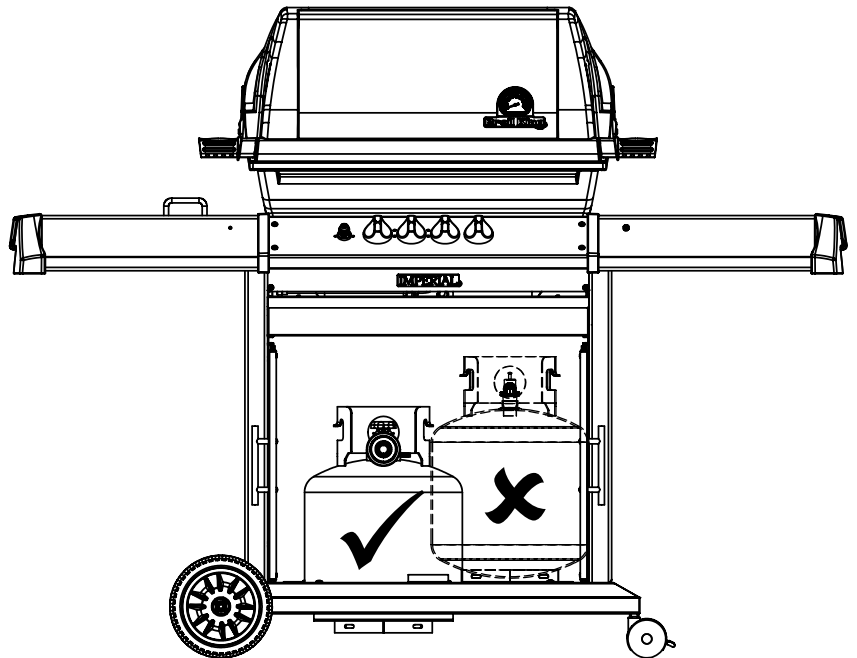

(2)

(2)

(2)

(2)

PARTS LIST / LISTE DES PIÈCES

KEY #	ITEM #	DESCRIPTION	DESCRIPTION	971-74	971-77	971-94	971-97
1	10909-T60	CASTING BOTTOM	FOND DU FOYER	1	1	1	1
2	10473-T60	CASTING TOP	COUVERCLE	1	1	1	1
3	10081-BK603	NAMEPLATE	PLAQUE D'IDENTIFICATION	1	1	1	1
4	10958-K70	TOP CASTING INSERT	PANNEAU DE COUVERCLE	1	1	1	1
5	10571-6	HEAT INDICATOR	INDICATEUR DE CHALEUR	1	1	1	1
6	10240-15	HINGE PIN	ATTACHE DE CHEVILLE	2	2	2	2
6A.	S21237	HINGE PIN SPACER	ESPACEUR DE CHEVILLE CHARNIÈRES	2	2	2	2
7	S21233	HITCH PIN CLIP	ATTACHE DE CHEVILLE	2	2	2	2
9	10225-T626	GRID - PORCELAIN	GRILLE EN PORCELAIN	3	3	3	3
10	10222-T626	FLAV-R-CAST	FLAV-R-CAST	2	2	2	2
11	10225-T628	GRID - WARMING RACK	GRILLE DE RÉCHAUD	1	1	1	1
12	10225-T627	SWING BASKET	PANIER À BALANCOIR	1	1	1	1
13	Y-11797	BOLT SWING BASKET	BOULON POUR PANIER A BALANCOIR	2	2	2	2
15	10390-T501	BURNER/VENTURI ASSY	ENSEMBLE DE BRÛLEUR	1	1	1	1
17	10342-245	ELECTRONIC IGNITOR	ALLUMAGE ÉLECTRONIQUE	1	1	•	•
	10342-246	ELECTRONIC IGNITOR	ALLUMAGE ÉLECTRONIQUE	•	•	1	1
18	10342-T301	ELECTRODE	ÉLECTRODE	2	2	2	2
21	10440-R64	CONTROL ASSY LP-3V	SOUPAPE, (GAZ PROPANE)	1	•	•	•
	10440-R65	CONTROL ASSY NG-3V	SOUPAPE, (GAZ NATUREL)	•	1	•	•
	10442-R66	CONTROL ASSY LP-4V	SOUPAPE, (GAZ PROPANE)	•	•	1	•
	10442-R67	CONTROL ASSY NG-4V	SOUPAPE, (GAZ NATUREL)	•	•	•	1
21A.	S13467-091	HOSE-SIDE BURNER LP	TUYAU DU BRÛLEUR LATÉRAL PL	•	•	1	•
	S13467-132	HOSE-SIDE BURNER NG	TUYAU DU BRÛLEUR LATÉRAL GN	•	•	•	1
	Y-11230	COTTER PIN	ATTACHE DE CHEVILLE	•	•	1	1
21B.	10110-91	TUBE-REAR BURNER ASSY	TUBE DE BRÛLEUR ARRIÈRE	1	1	1	1
22	10114-20	HOSE & REGULATOR LP - QCC1	TUYAU ET REGULATEUR PL - QCC1	1	•	1	•
	10111-K47	HOSE NATURAL GAS	TUYAU POUR GAZ NATUREL	•	1	•	1
22A.	10111-27	FLEX HOSE - SS	TUYAU DE CÂBLE - AI	1	1	1	1
23	10472-K37	CONTROL KNOB	BOUTON DE CONTROLE	3	3	4	4
24	10153-44	HOSE CONNECTOR	CONNECTEUR DE TUYAU	1	1	1	1
25	Y-12854	WASHER	RONDELLE	1	1	1	1
26	10153-47	ELBOW – 90 DEG.	COUDE 90 DEGRÉS	1	1	1	1
30a.	10081-BK613	NAMEPLATE	PLAQUE D'IDENTIFICATION	1	1	1	1
31	10194-D77	CONTROL COVER	PANNEAU DE CONTROLE	1	1	•	•
	10194-D79	CONTROL COVER	PANNEAU DE CONTROLE	•	•	1	1
33	10184-R80	RADIATION SHIELD	ÉCRAN DE CHALEUR	1	1	1	1
35	10184-R641	SUPPORT-CASTING-LEFT	SUPPORT DU FOYER - GAUCHE	1	1	1	1
36	10184-K661	SUPPORT-CASTING-RIGHT	SUPPORT DU FOYER - DROIT	1	1	1	1
37	10184-K6	SUPPORT-SIDE SHELF	SUPPORT TABLETTE	4	4	4	4
39	10958-R831	BRACE-REAR	SUPPORT ARRIÈRE	1	1	1	1
40	10711-D501	BASE	TABLETTE INFÉRIEURE	1	•	1	•
	10711-D511	BASE	TABLETTE INFÉRIEURE	•	1	•	1
40A.	10184-D821	TANK RETAINER	SERVITEUR DU RESERVOIR	1	•	1	•
41	10958-K851	BRACE – FRONT	SUPPORT AVANT	1	1	1	1
42	10958-D89	DOOR – FRONT	PORTE DE L'AVANT	2	2	2	2
42A.	10958-D921	DOOR – INNER	PORTE INTÉRIEURE	2	2	2	2
43	10958-D861	SIDE PANEL BLK	PANNEAU LATÉRALE	2	2	2	2
44	10958-D901	REAR PANEL BLK	PANNEAU ARRIÈRE	1	1	1	1
45	10958-D961	DRAWER	TIROIR	1	1	1	1
46	10958-D841	BRACE - FRONT	SUPPORT AVANT	1	1	1	1
50	10711-R65	SHELF-SIDE-RIGHT	PLANCHETTE LATÉRALE – DROIT	1	1	1	1
50A.	10711-K612	SHELF - END CAP	ÉTAGÈRE - MONTURE D'EMBOUT	1	1	1	1
51	10711-R66	SHELF-SIDE-LEFT	PLANCHETTE LATÉRALE – GAUCHE	1	1	•	•
	10711-R67	SHELF-SIDE-BURNER	PLANCHETTE – BRÛLEUR DE CÔTÉ	•	•	1	1
51A.	10711-K622	SHELF - END CAP	ÉTAGÈRE - MONTURE D'EMBOUT	1	1	1	1
52	10711-K610	SHELF - EDGE CAP	ÉTAGÈRE - MONTURE D'BORD	1	1	1	1
53	10711-K620	SHELF - EDGE CAP	ÉTAGÈRE - MONTURE D'BORD	1	1	1	1
56	10892-8N	WHEEL	ROUE	2	2	2	2
65	S13005	BURNER ROTISSERIE	BRÛLEUR DE TOURNEBROCHE	1	1	1	1
68	S21362	SPRING	RESSORT	1	1	1	1
70	Y-11990	HEX NUT	ÉCROU	1	1	1	1
71	10696-127	REARBURNER-ORIFICE LP	ORIFICE DU BRÛLEUR ARRIÈRE PL	1	•	1	•
	10696-185	REARBURNER-ORIFICE NG	ORIFICE DU BRÛLEUR ARRIÈRE GN	•	1	•	1
73	S21420	PUSH NUT	POUSSE ÉCROU	2	2	2	2
74	Y-6616	BOLT 1/4-20 X 1 1/2	BOULON – 1/4-20 X 1 1/2	2	2	2	2