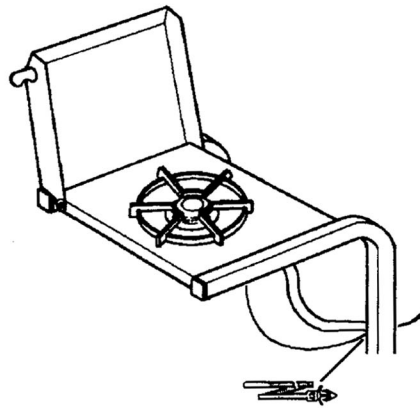

16

PARTS LIST/LISTE DES PIECES

KEY #	ITEM #	DESCRIPTION	DESCRIPTION	531-04	542-14	542-17	542-34	553-14	553-17	553-34
1.	10909-T24	CASTING BOTTOM	FOND DU FOYER	1	•	•	•	•	•	•
	10909-T32	CASTING BOTTOM	FOND DU FOYER	•	1	1	1	•	•	•
	10909-T45	CASTING BOTTOM	FOND DU FOYER	•	•	•	•	1	1	1
2.	10473-T24	CASTING TOP	COUVERCLE DU GRIL	1	•	•	•	•	•	•
	10473-T32	CASTING TOP	COUVERCLE DU GRIL	•	1	1	1	•	•	•
	10473-T42	CASTING TOP	COUVERCLE DU GRIL	•	•	•	•	1	1	1
3.	10081-BK24	NAMEPLATE	PLAQUE D'IDENTIFICATION	1	•	•	•	•	•	•
	10081-BK321	NAMEPLATE	PLAQUE D'IDENTIFICATION	•	1	1	1	•	•	•
	10081-BK427	NAMEPLATE	PLAQUE D'IDENTIFICATION	•	•	•	•	1	1	1
5.	10571-5	HEAT INDICATOR	INDICATEUR DE CHALEUR	•	1	1	1	1	1	1
7.	S21233	HINGE CLIP	ATTACHE DE CHEVILLE	2	2	2	2	2	2	2
8.	10222-T24	GRATE	GRILL POUR BRIQUETTES	1	•	•	•	•	•	•
	10222-T32	GRATE	GRILL POUR BRIQUETTES	•	1	1	1	•	•	•
	10222-T424	FLAV-R-WAVE	FLAV-R-WAVE	•	•	•	•	1	1	1
9.	10225-T242	GRID - PORCELAIN	GRILLE	1	•	•	•	•	•	•
	10225-T322	GRID - PORCELAIN	GRILLE	•	2	2	2	•	•	•
	10225-T422	GRID - PORCELAIN	GRILLE	•	•	•	•	1	1	1
	10225-T423	GRID - PORCELAIN	GRILLE	•	•	•	•	1	1	1
	10225-T429	GRID - CAST IRON	GRILLE	•	•	•	•	•	•	•
11.	10225-T247	GRID RETRACTABLE	GRILLE RETRACTABLE	1	•	•	•	•	•	•
	10225-T327	GRID RETRACTABLE	GRILLE RETRACTABLE	•	1	1	1	•	•	•
	10225-T427	GRID RETRACTABLE	GRILLE RETRACTABLE	•	•	•	•	1	1	1
14.	10010-33	BRIQUETS - CERAMIC	BRIQUETTES - CERAMIQUE	1	•	•	•	•	•	•
	10010-45	BRIQUETS - CERAMIC	BRIQUETTES - CERAMIQUE	•	1	1	1	•	•	•
15.	10390-T301	BURNER ASSY	ENSEMBLE DE BRULEUR	1	•	•	•	•	•	•
	10390-T401	BURNER ASSY	ENSEMBLE DE BRULEUR	•	1	1	1	•	•	•
	10390-T501	BURNER ASSY	ENSEMBLE DE BRULEUR	•	•	•	•	1	1	1
17.	10342-21	IGNITOR	ALLUMEUR	1	1	1	•	1	1	•
	10342-22	IGNITOR	ALLUMEUR	•	•	•	1	•	•	1
18.	10342-T301	ELECTRODE	ELECTRODE	1	1	1	1	1	1	1
21.	10440-T31	CONTROL ASSY LP	SOUPAPE, (GAZ PROPANE)	1	•	•	•	•	•	•
	10440-T40	CONTROL ASSY LP	SOUPAPE, (GAZ PROPANE)	•	1	•	•	•	•	•
	10440-T41	CONTROL ASSY NG	SOUPAPE, (GAZ NATUREL)	•	•	1	•	•	•	•
	10442-T42	CONTROL ASSY LP	SOUPAPE, (GAZ PROPANE)	•	•	•	1	•	•	•
	10440-T50	CONTROL ASSY LP	SOUPAPE, (GAZ PROPANE)	•	•	•	•	1	•	•
	10440-T51	CONTROL ASSY NG	SOUPAPE, (GAZ NATUREL)	•	•	•	•	•	1	•
	10442-T52	CONTROL ASSY LP	SOUPAPE, (GAZ PROPANE)	•	•	•	•	•	•	1
21A.	S13467-091	HOSE - SIDE BURNER LP	TUYAU DU BRULEUR LATERAL PL	•	•	•	1	•	•	1
	S13467-132	HOSE - SIDE BURNER NG	TUYAU DU BRULEUR LATERAL GN	•	•	•	•	•	•	•
	Y-11230	COTTER PIN	ATTACHE DE CHEVILLE	•	•	•	1	•	•	1
22.	10114-17	HOSE & REGULATOR LP - QCC1	TUYAU ET REGULATEUR PL - QCC1	1	1	•	1	1	•	1
	10111-K47	HOSE & REGULATOR NG	TUYAU ET REGULATEUR NG	•	•	1	•	•	1	•
23.	10472-K36	CONTROL KNOB	BOUTON DE CONTROLE	2	2	2	3	2	2	3
30.	10086-T401	DECO PLATE	PLAQUE DECORATIVE	1	1	1	•	•	•	•
	10086-T411	DECO PLATE	PLAQUE DECORATIVE	•	•	•	1	•	•	•
	10086-T501	DECO PLATE	PLAQUE DECORATIVE	•	•	•	•	1	1	•
	10086-T511	DECO PLATE	PLAQUE DECORATIVE	•	•	•	•	•	•	1
31.	10194-T401	CONTROL COVER	PANNEAU DE CONTROLE	1	1	1	1	•	•	•
	10194-T501	CONTROL COVER	PANNEAU DE CONTROLE	•	•	•	•	1	1	1
32.	10338-T311	POST LEG	PIEDS	4	4	4	4	•	•	•
	S17317	POST LEG	PIEDS	•	•	•	•	4	4	4
35.	10184-T401	SUPPORT - CASTING - LEFT	SUPPORT GAUCHE DU FOYER	1	1	1	1	1	1	1
36.	10184-T411	SUPPORT - CASTING - RIGHT	SUPPORT DROIT DU FOYER	1	1	1	1	1	1	1
37.	S21345	PLUG - 1/2	EMBOUT DE JAMBE - 1/2	•	•	•	2	•	•	2
39.	10956-T401	BRACE - UPPER REAR	SUPPORT ARRIERE	1	1	1	1	•	•	•
	10956-T501	BRACE - UPPER REAR	SUPPORT ARRIERE	•	•	•	•	1	1	1
40.	S17346	SHELF - LOWER	TABLETTE INFERIEURE	1	1	1	1	•	•	•
	S17347	SHELF - LOWER	TABLETTE INFERIEURE	•	•	•	•	1	1	1
46.	S17106	BRACKET - CYLINDER LP	SUPPORT DU RESERVOIR PL	1	1	•	1	1	•	1
49.	10711-T461	CONDI-BIN	CONDI-BIN	•	1	1	1	•	•	•
	10711-T561	CONDI-BIN	CONDI-BIN	•	•	•	•	1	1	1
50.	10711-T451	SHELF - SIDE	PLANCHETTE LATERALE	2	2	2	•	•	•	•
	10711-K551	SHELF - SIDE	PLANCHETTE LATERALE	•	•	•	1	2	2	1