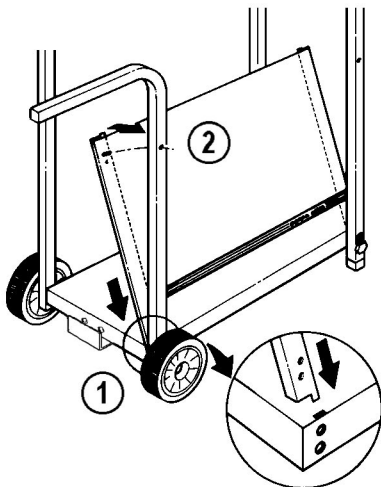

16

PARTS LIST/LISTE DES PIECES

KEY #	ITEM #	DESCRIPTION	DESCRIPTION	531-04	542-14	542-17	542-34	553-14	553-17	553-34
1.	10909-T24	CASTING BOTTOM	FOND DU FOYER	1	•	•	•	•	•	•
	10909-T32	CASTING BOTTOM	FOND DU FOYER	•	1	1	1	•	•	•
	10909-T45	CASTING BOTTOM	FOND DU FOYER	•	•	•	•	1	1	1
2.	10473-T24	CASTING TOP	COUVERCLE DU GRIL	1	•	•	•	•	•	•
	10473-T32	CASTING TOP	COUVERCLE DU GRIL	•	1	1	1	•	•	•
	10473-T42	CASTING TOP	COUVERCLE DU GRIL	•	•	•	•	1	1	1
3.	10081-BK24	NAMEPLATE	PLAQUE D'IDENTIFICATION	1	•	•	•	•	•	•
	10081-BK321	NAMEPLATE	PLAQUE D'IDENTIFICATION	•	1	1	1	•	•	•
	10081-BK427	NAMEPLATE	PLAQUE D'IDENTIFICATION	•	•	•	•	1	1	1
5.	10571-5	HEAT INDICATOR	INDICATEUR DE CHALEUR	•	1	1	1	1	1	1
7.	S21233	HINGE CLIP	ATTACHE DE CHEVILLE	2	2	2	2	2	2	2
8.	10222-T24	GRATE	GRILL POUR BRIQUETTES	1	•	•	•	•	•	•
	10222-T32	GRATE	GRILL POUR BRIQUETTES	•	1	1	1	•	•	•
	10222-T424	FLAV-R-WAVE	FLAV-R-WAVE	•	•	•	•	1	1	1
9.	10225-T242	GRID - PORCELAIN	GRILLE	1	•	•	•	•	•	•
	10225-T322	GRID - PORCELAIN	GRILLE	•	2	2	2	•	•	•
	10225-T422	GRID - PORCELAIN	GRILLE	•	•	•	•	1	1	1
	10225-T423	GRID - PORCELAIN	GRILLE	•	•	•	•	1	1	1
	10225-T429	GRID - CAST IRON	GRILLE	•	•	•	•	•	•	•
11.	10225-T247	GRID RETRACTABLE	GRILLE RETRACTABLE	1	•	•	•	•	•	•
	10225-T327	GRID RETRACTABLE	GRILLE RETRACTABLE	•	1	1	1	•	•	•
	10225-T427	GRID RETRACTABLE	GRILLE RETRACTABLE	•	•	•	•	1	1	1
14.	10010-33	BRIQUETS - CERAMIC	BRIQUETTES - CERAMIQUE	1	•	•	•	•	•	•
	10010-45	BRIQUETS - CERAMIC	BRIQUETTES - CERAMIQUE	•	1	1	1	•	•	•
15.	10390-T301	BURNER ASSY	ENSEMBLE DE BRULEUR	1	•	•	•	•	•	•
	10390-T401	BURNER ASSY	ENSEMBLE DE BRULEUR	•	1	1	1	•	•	•
	10390-T501	BURNER ASSY	ENSEMBLE DE BRULEUR	•	•	•	•	1	1	1
17.	10342-21	IGNITOR	ALLUMEUR	1	1	1	•	1	1	•
	10342-22	IGNITOR	ALLUMEUR	•	•	•	1	•	•	1
18.	10342-T301	ELECTRODE	ELECTRODE	1	1	1	1	1	1	1
21.	10440-T31	CONTROL ASSY LP	SOUPAPE, (GAZ PROPANE)	1	•	•	•	•	•	•
	10440-T40	CONTROL ASSY LP	SOUPAPE, (GAZ PROPANE)	•	1	•	•	•	•	•
	10440-T41	CONTROL ASSY NG	SOUPAPE, (GAZ NATUREL)	•	•	1	•	•	•	•
	10442-T42	CONTROL ASSY LP	SOUPAPE, (GAZ PROPANE)	•	•	•	1	•	•	•
	10440-T50	CONTROL ASSY LP	SOUPAPE, (GAZ PROPANE)	•	•	•	•	1	•	•
	10440-T51	CONTROL ASSY NG	SOUPAPE, (GAZ NATUREL)	•	•	•	•	•	1	•
	10442-T52	CONTROL ASSY LP	SOUPAPE, (GAZ PROPANE)	•	•	•	•	•	•	1
21A.	S13467-091	HOSE - SIDE BURNER LP	TUYAU DU BRULEUR LATERAL PL	•	•	•	1	•	•	1
	S13467-132	HOSE - SIDE BURNER NG	TUYAU DU BRULEUR LATERAL GN	•	•	•	•	•	•	•
	Y-11230	COTTER PIN	ATTACHE DE CHEVILLE	•	•	•	1	•	•	1
22.	10114-17	HOSE & REGULATOR LP - QCC1	TUYAU ET REGULATEUR PL - QCC1	1	1	•	1	1	•	1
	10111-K47	HOSE & REGULATOR NG	TUYAU ET REGULATEUR NG	•	•	1	•	•	1	•
23.	10472-K36	CONTROL KNOB	BOUTON DE CONTROLE	2	2	2	3	2	2	3
30.	10086-T401	DECO PLATE	PLAQUE DECORATIVE	1	1	1	•	•	•	•
	10086-T411	DECO PLATE	PLAQUE DECORATIVE	•	•	•	1	•	•	•
	10086-T501	DECO PLATE	PLAQUE DECORATIVE	•	•	•	•	1	1	•
	10086-T511	DECO PLATE	PLAQUE DECORATIVE	•	•	•	•	•	•	1
31.	10194-T401	CONTROL COVER	PANNEAU DE CONTROLE	1	1	1	1	•	•	•
	10194-T501	CONTROL COVER	PANNEAU DE CONTROLE	•	•	•	•	1	1	1
32.	10338-T311	POST LEG	PIEDS	4	4	4	4	•	•	•
	S17317	POST LEG	PIEDS	•	•	•	•	4	4	4
35.	10184-T401	SUPPORT - CASTING - LEFT	SUPPORT GAUCHE DU FOYER	1	1	1	1	1	1	1
36.	10184-T411	SUPPORT - CASTING - RIGHT	SUPPORT DROIT DU FOYER	1	1	1	1	1	1	1
37.	S21345	PLUG - 1/2	EMBOUT DE JAMBE - 1/2	•	•	•	2	•	•	2
39.	10956-T401	BRACE - UPPER REAR	SUPPORT ARRIERE	1	1	1	1	•	•	•
	10956-T501	BRACE - UPPER REAR	SUPPORT ARRIERE	•	•	•	•	1	1	1
40.	S17346	SHELF - LOWER	TABLETTE INFERIEURE	1	1	1	1	•	•	•
	S17347	SHELF - LOWER	TABLETTE INFERIEURE	•	•	•	•	1	1	1
46.	S17106	BRACKET - CYLINDER LP	SUPPORT DU RESERVOIR PL	1	1	•	1	1	•	1
49.	10711-T461	CONDI-BIN	CONDI-BIN	•	1	1	1	•	•	•
	10711-T561	CONDI-BIN	CONDI-BIN	•	•	•	•	1	1	1
50.	10711-T451	SHELF - SIDE	PLANCHETTE LATERALE	2	2	2	•	•	•	•
	10711-K551	SHELF - SIDE	PLANCHETTE LATERALE	•	•	•	1	2	2	1