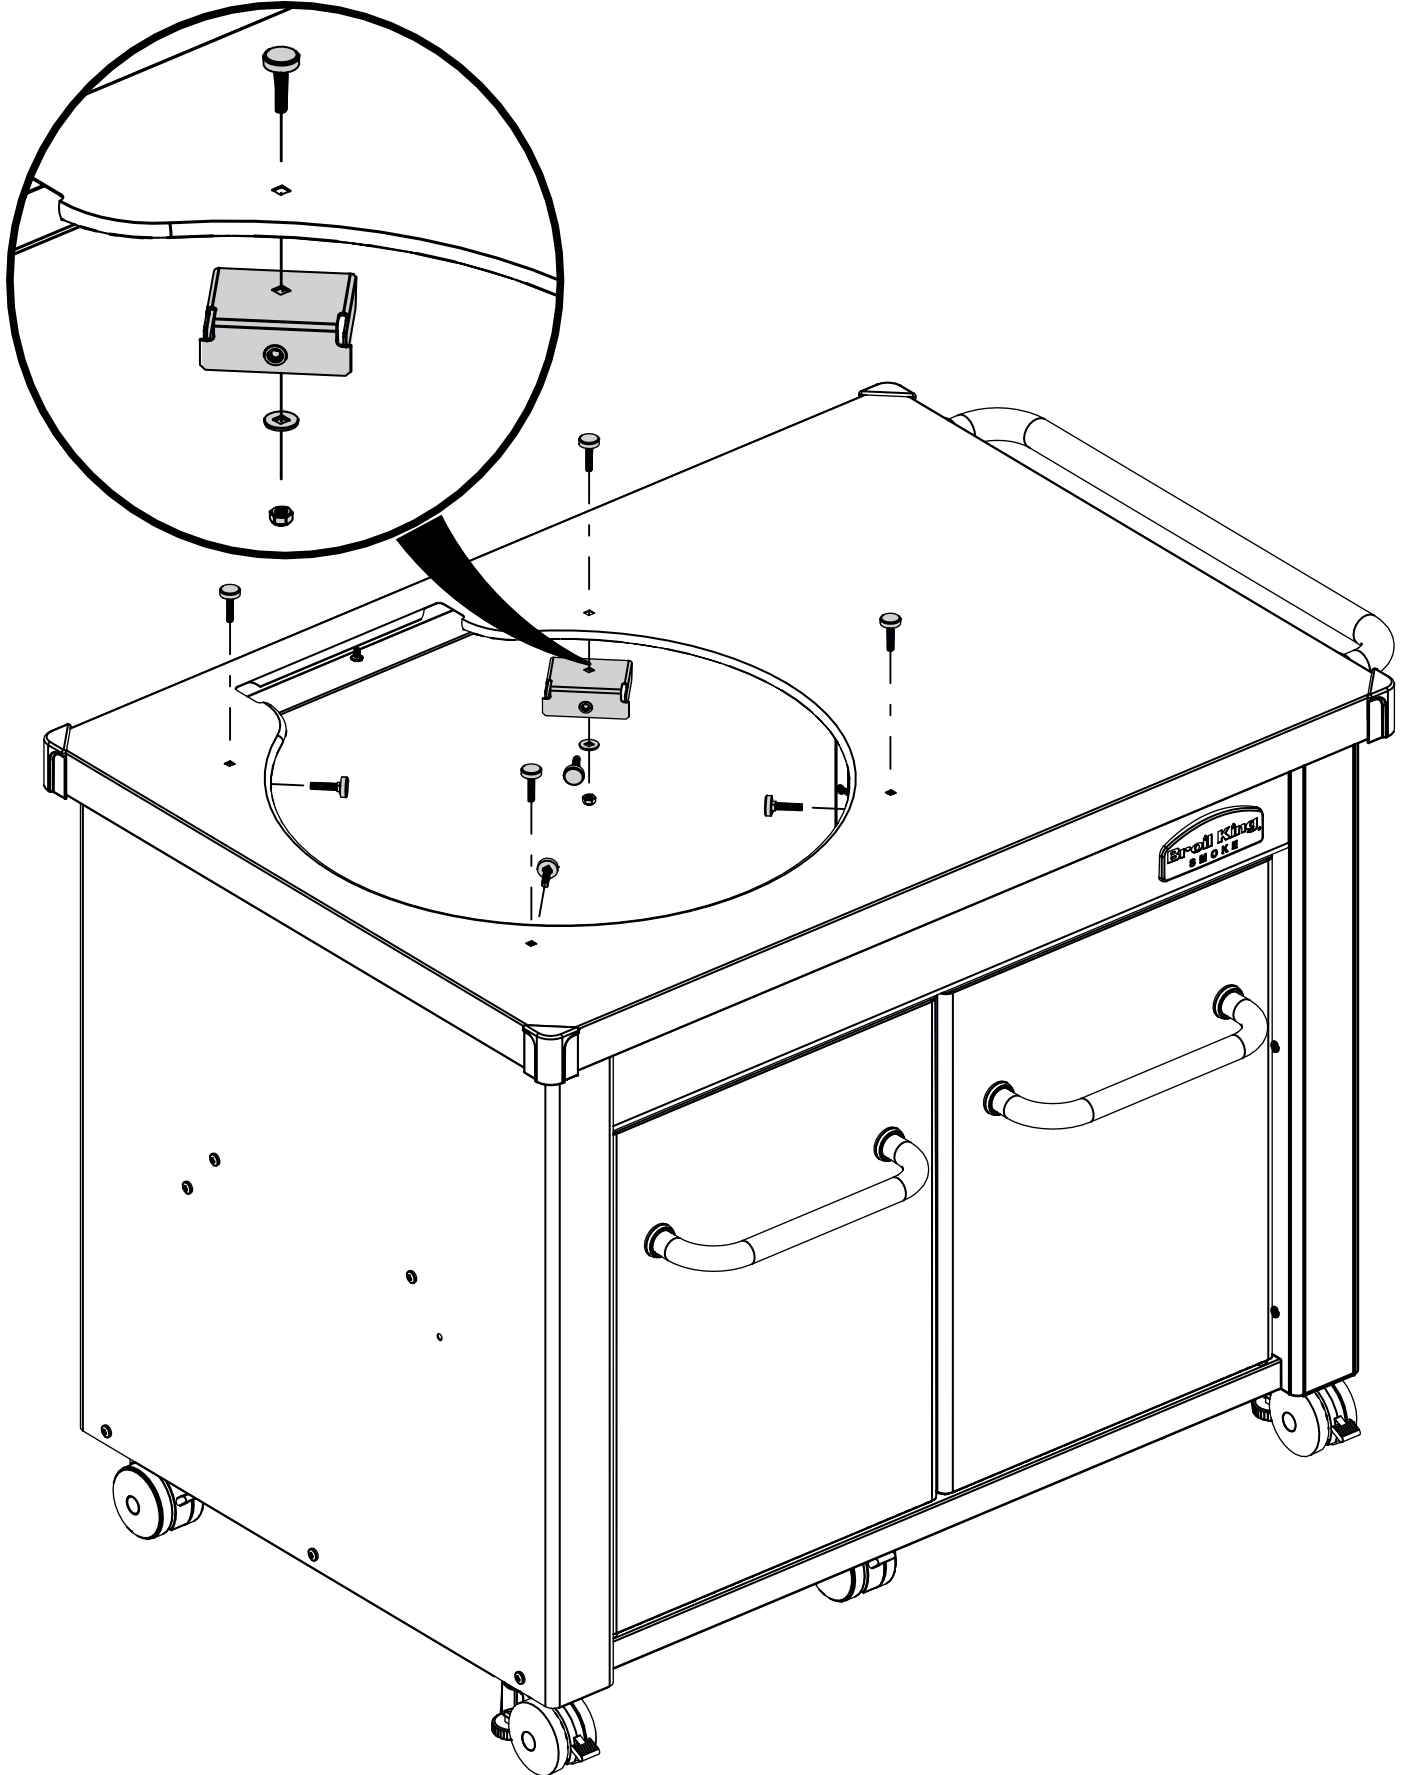

(4)

(4)

PARTS LIST / LISTE DES PIÈCES

<u>KEY #</u>	<u>ITEM #</u>	<u>DESCRIPTION</u>	<u>DESCRIPTION</u>	<u>DESCRIPTION</u>	<u>911500</u>
1	10711-K944	TOP SHELF	PLANCHETTE LATÉRALE	ESTANTE	1
2	33411-348	CORNER	BORDURE	RINCÓN	4
3	10184-K251R	GRIP	EMPOIGNER	AGARRAR	4
7	24009-936	HANDLE BEZEL	MONTURE	PANEL	2
8	24005-12A	HANDLE	POIGNÉE	MANGO	1
9	10184-K941	SUPPORT	SUPPORT	SOPORTE	1
10	10184-K931	DOOR CATCH BRACKET	PARENTHÈSE - CROCHET DE PORTE	SOPORTE - RETÉN DE PUERTA	1
13	10958-K961	SIDE PANEL	PANNEAU LATÉRALE	PANEL LATERAL	2
14	10958-K951	REAR PANEL	PANNEAU - ARRIÈRE	PANEL - POSTERIOR	1
15	21276-234A	DOOR	PORTE	PUERTA	1
16	21276-214A	DOOR	PORTE	PUERTA	1
18	10711-K901	BASE	TABLETTE INFÉRIEURE	BASE	1
23	10711-K911	SHELF	PLANCHETTE LATÉRALE	ESTANTE	1
24	10184-K921	SHELF SUPPORT	SUPPORT DU PLANCHETTE LATÉRALE	SOPORTE PARA ESTANTE	1
26	10184-E13	WIRE RETAINER	RETÉN DE ALAMBRE	RETENUE DE FIL	4
27	51039-951	CASTER BRACKET	SUPPORT DE ROULLETTE	SOPORTE - PARA RUEDITA	4
28	21039-911	CASTER BRACKET	SUPPORT DE ROULLETTE	SOPORTE - PARA RUEDITA	1
30	10892-23	CASTER	ROULETTES	RUEDITA	4
31	10892-285	LEVELING CASTER	ROULETTES	RUEDITA	2
59	44599-10BK	NAME PLATE	PLAQUE D'IDENTIFICATION	PLACA CON NOMBRE	1
70	21106-13	HANDLE	POIGNÉE	MANGO	2
71	21070-13	HANDLE BEZEL	MONTURE	PANEL	4
84	10526-371	CHARCOAL DRAWER	TIROIR	CAJÓN	1
85	21526-39	CADDY BRACKET	SUPPORT	SOPORTE	2
86	Y-99101	DRAWER SLIDE	GLISSIÈRE DE TIROIR	SOPORTE - CAJÓN	1
148	10240-20	DOOR PIN	GOUPILLE DE LA PORTE	CLAVIJA DE LA PUERTA	2
149	Y-11551	SCREW 1/4-20 X 1	VIS 1/4-20 X 1	TORNILLO 1/4-20 X 1	2
150	Y-12124	DOOR PIN CAP	PORTE PIN PAC	TAPA DE CLAVIJA DE LA PUERTA	2
151	Y-12857	WASHER	RONDELLE	ARANDELA	4
152	Y-12222	MAGNET	AIMANT	IMÁN	2
153	Y-12223	SNAP IN MAGNET	AIMANT	IMÁN	2
154	Y-11560	SCREW 1/4-20 X 1 1/2	VIS 1/4-20 X 1-1/2	TORNILLO 1/4-20 X 1-1/2	4
155	S21124	SCREW #8 X 1/2	VIS #8 X 1/2	TORNILLO #8 X 1/2	10
156	Y-11793	NUT 1/4-20	ECROU 1/4-20	TUERCA 1/4-20	11
160	Y-29304	SCREW #10-24 X 3/8	VIS #10-24 X 3/8	TORNILLO #10-24 X 3/8	10
167	Y-11987	SCREW 1/4-20 X 1	VIS 1/4-20 X 1	TORNILLO 1/4-20 X 1	8
172	SP15-17	WASHER	RONDELLE	ARANDELA	7
175	SP245-6	TOOL HOOK	CROCHET DE OUTIL	GANCHO HERRAMIENTA	3
186	Y-12865	SCREW 1/4-20 X 3/4	VIS 1/4-20 X 3/4	TORNILLO 1/4-20 X 3/4	80