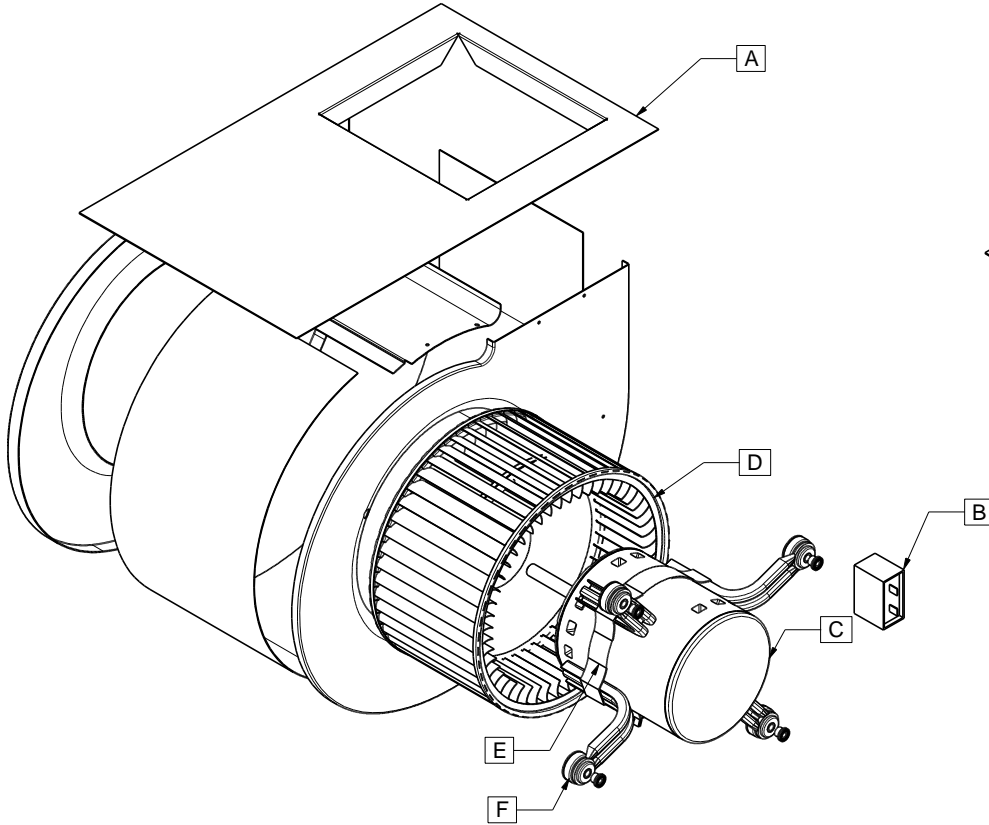

----- Manual continues below -----

MODEL	DESCRIPTION	BLOWER ASSEMBLY	A BLOWER PLATE	B CAPACITOR	C MOTOR	D WHEEL
AHG24-04	H41-46-26AA2BCCC1X/	BRA46-40/41	R87AP0002	R68DE0008	R65BP0015	R69AC0001
AHG30-0A	H41-37-39AA2BCCC1X/	BRA37-40/41	R87AP0004	R68DE0008	R65BP0013	R69AC0002
AHG36-0A	H15-49-50AA2BCCC1X/	BRA49-14/15	R87AC0003	R68DE0008	R65BP0013	R69AB0001
HAG24-00-1A	S41-45-00-C1BACP1X/	BRA45-40/41	R87AP0002	R68DE0006	R65BP0016	R69AC0001
HAG36-00-1A	S41-34-00-C1BACP1X/	BRA34-40/41	R87AP0004	R68DE0006	R65BP0014	R69AC0002
HAG48-00-1A	S15-55-00-C1BACP1X/	BRA55-14/15	R87AC0003	R68DE0006	R65BP0014	R69AB0001

MODEL	DESCRIPTION	BLOWER ASSEMBLY	A BLOWER PLATE	B CAPACITOR	C MOTOR	D WHEEL	E MOTOR BAND	F ARM GROMET
AHG48-0A	H15-52-67AA2BCCC1X/	BRA52-14/15	R87AC0005	R68DE0009	R65BP0007	R69AC0003	R66AB0058	R66AB0059
AHG60-0A	H15-53-80AA2BCCC1X/	R86HM1153	R87AC0001	R68DE0009	R65BP0007	R69AC0005	R66AB0058	R66AB0059
HAG60-00-1A	S15-51-00-C1BACP1X/	BRA51-14/15	R87AC0005	R68DE0009	R65BP0006	R69AC0003	R66AB0058	R66AB0059