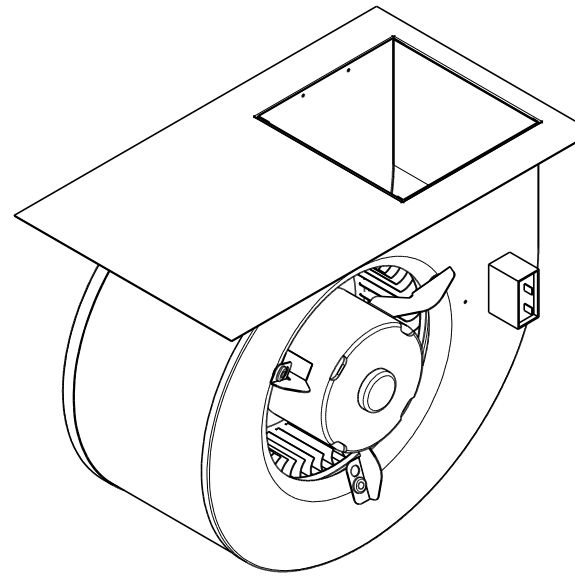

----- Manual continues below -----

MODEL	DESCRIPTION	BLOWER ASSEMBLY	A BLOWER PLATE	B CAPACITOR	C MOTOR	D WHEEL
AHG24-04	H41-46-26AA2BCCC1X/	BRA46-40/41	R87AP0002	R68DE0008	R65BP0015	R69AC0001
AHG30-0A	H41-37-39AA2BCCC1X/	BRA37-40/41	R87AP0004	R68DE0008	R65BP0013	R69AC0002
AHG36-0A	H15-49-50AA2BCCC1X/	BRA49-14/15	R87AC0003	R68DE0008	R65BP0013	R69AB0001
HAG24-00-1A	S41-45-00-C1BACP1X/	BRA45-40/41	R87AP0002	R68DE0006	R65BP0016	R69AC0001
HAG36-00-1A	S41-34-00-C1BACP1X/	BRA34-40/41	R87AP0004	R68DE0006	R65BP0014	R69AC0002
HAG48-00-1A	S15-55-00-C1BACP1X/	BRA55-14/15	R87AC0003	R68DE0006	R65BP0014	R69AB0001

MODEL	DESCRIPTION	BLOWER ASSEMBLY	A BLOWER PLATE	B CAPACITOR	C MOTOR	D WHEEL	E MOTOR BAND	F ARM GROMET
AHG48-0A	H15-52-67AA2BCCC1X/	BRA52-14/15	R87AC0005	R68DE0009	R65BP0007	R69AC0003	R66AB0058	R66AB0059
AHG60-0A	H15-53-80AA2BCCC1X/	R86HM1153	R87AC0001	R68DE0009	R65BP0007	R69AC0005	R66AB0058	R66AB0059
HAG60-00-1A	S15-51-00-C1BACP1X/	BRA51-14/15	R87AC0005	R68DE0009	R65BP0006	R69AC0003	R66AB0058	R66AB0059