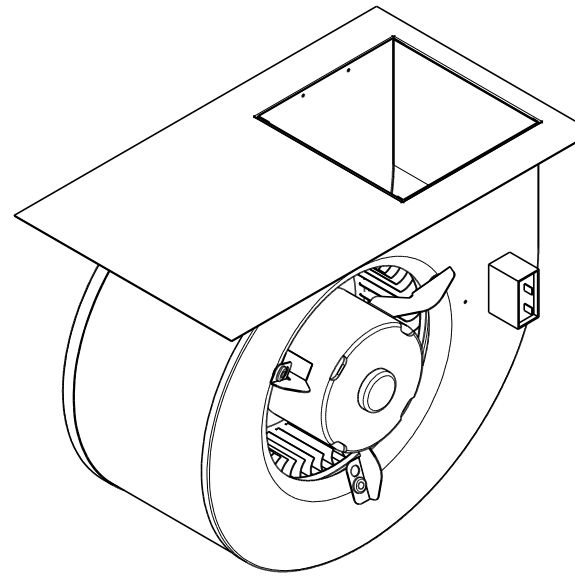

MODEL	DESCRIPTION	BLOWER ASSEMBLY	A BLOWER PLATE	B CAPACITOR	C MOTOR	D WHEEL
AHG24-04	H41-46-26AA2BCCC1X/	BRA46-40/41	R87AP0002	R68DE0008	R65BP0015	R69AC0001
AHG30-0A	H41-37-39AA2BCCC1X/	BRA37-40/41	R87AP0004	R68DE0008	R65BP0013	R69AC0002
AHG36-0A	H15-49-50AA2BCCC1X/	BRA49-14/15	R87AC0003	R68DE0008	R65BP0013	R69AB0001
HAG24-00-1A	S41-45-00-C1BACP1X/	BRA45-40/41	R87AP0002	R68DE0006	R65BP0016	R69AC0001
HAG36-00-1A	S41-34-00-C1BACP1X/	BRA34-40/41	R87AP0004	R68DE0006	R65BP0014	R69AC0002
HAG48-00-1A	S15-55-00-C1BACP1X/	BRA55-14/15	R87AC0003	R68DE0006	R65BP0014	R69AB0001

MODEL	DESCRIPTION	BLOWER ASSEMBLY	A BLOWER PLATE	B CAPACITOR	C MOTOR	D WHEEL	E MOTOR BAND	F ARM GROMET
AHG48-0A	H15-52-67AA2BCCC1X/	BRA52-14/15	R87AC0005	R68DE0009	R65BP0007	R69AC0003	R66AB0058	R66AB0059
AHG60-0A	H15-53-80AA2BCCC1X/	R86HM1153	R87AC0001	R68DE0009	R65BP0007	R69AC0005	R66AB0058	R66AB0059
HAG60-00-1A	S15-51-00-C1BACP1X/	BRA51-14/15	R87AC0005	R68DE0009	R65BP0006	R69AC0003	R66AB0058	R66AB0059