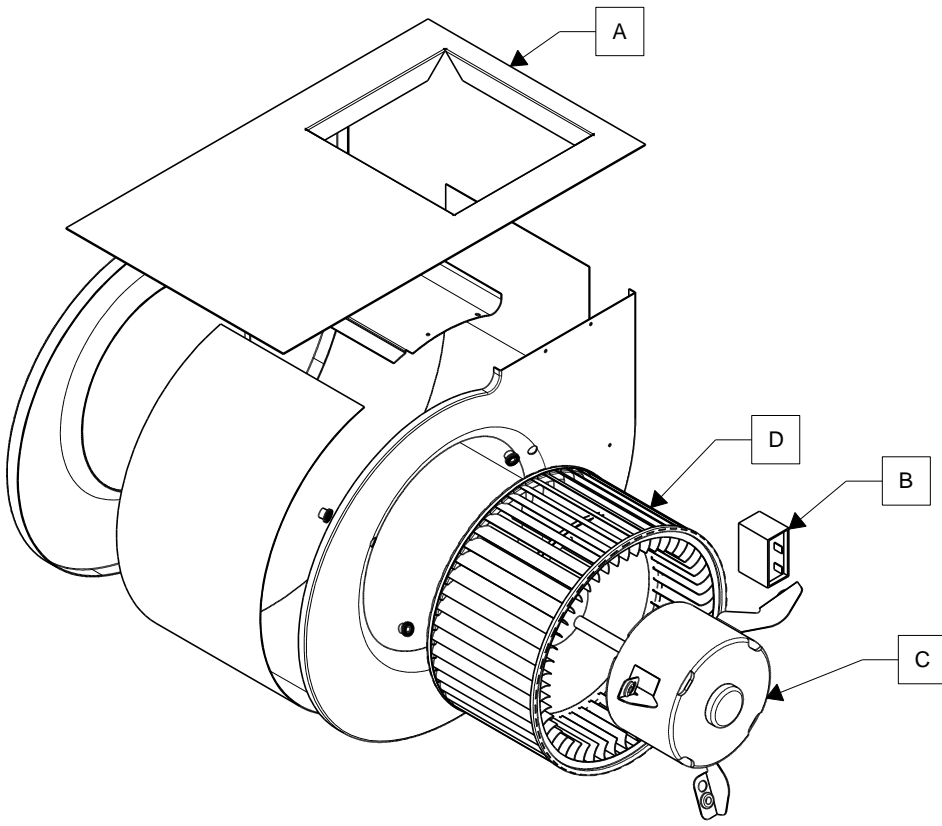

----- Manual continues below -----

MODEL	DESCRIPTION	BLOWER ASSEMBLY	A BLOWER PLATE	B CAPACITOR	C MOTOR	D WHEEL
AHG24-04	H41-46-26AA2BCCC1X/	BRA46-40/41	R87AP0002	R68DE0008	R65BP0015	R69AC0001
AHG30-0A	H41-37-39AA2BCCC1X/	BRA37-40/41	R87AP0004	R68DE0008	R65BP0013	R69AC0002
AHG36-0A	H15-49-50AA2BCCC1X/	BRA49-14/15	R87AC0003	R68DE0008	R65BP0013	R69AB0001
HAG24-00-1A	S41-45-00-C1BACP1X/	BRA45-40/41	R87AP0002	R68DE0006	R65BP0016	R69AC0001
HAG36-00-1A	S41-34-00-C1BACP1X/	BRA34-40/41	R87AP0004	R68DE0006	R65BP0014	R69AC0002
HAG48-00-1A	S15-55-00-C1BACP1X/	BRA55-14/15	R87AC0003	R68DE0006	R65BP0014	R69AB0001

MODEL	DESCRIPTION	BLOWER ASSEMBLY	A BLOWER PLATE	B CAPACITOR	C MOTOR	D WHEEL	E MOTOR BAND	F ARM GROMET
AHG48-0A	H15-52-67AA2BCCC1X/	BRA52-14/15	R87AC0005	R68DE0009	R65BP0007	R69AC0003	R66AB0058	R66AB0059
AHG60-0A	H15-53-80AA2BCCC1X/	R86HM1153	R87AC0001	R68DE0009	R65BP0007	R69AC0005	R66AB0058	R66AB0059
HAG60-00-1A	S15-51-00-C1BACP1X/	BRA51-14/15	R87AC0005	R68DE0009	R65BP0006	R69AC0003	R66AB0058	R66AB0059