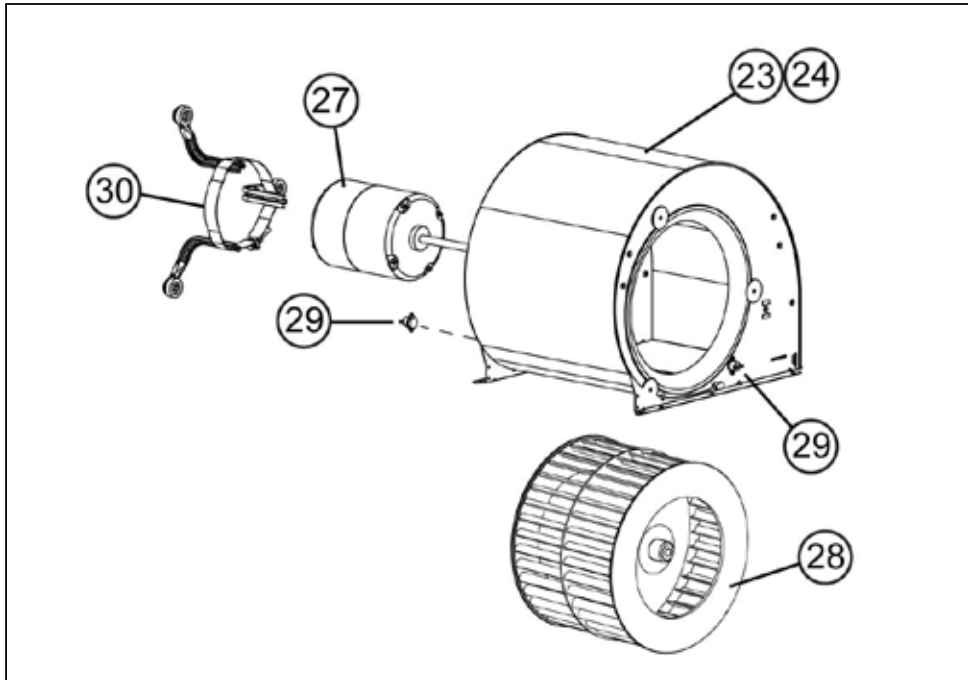

GDD 92% & 95%

EXPLODED VIEW - GDD 80% Blower Kit

REPLACEMENT PARTS - GDD 80% Blower Kit - FIXED SPEED

Location	Part Name	060-23A	080-24B	100-24B	100-35C	120-35C	140-45D
23	Blower Assembly	904872	904873	904873	904874	904874	904875
24	Blower Housing Assembly	297200R	297207R	297207R	297204R	297204R	297209R
25	Blower Control Board	920920	920920	920920	920920	920920	920920
26	Choke, Blower Motor	Not Used	Not Used	Not Used	622340	622340	622340
27	Motor, Blower	921650	921650	921651	921651	921651	921652
28	Wheel, Blower	667375	667374	667374	667280	667280	667280
29	Blower Limit	626581	626581	626581	626581	626581	626581
30	Repl. Motor Mount Kit	904867	904907	904907	904907	904907	904951