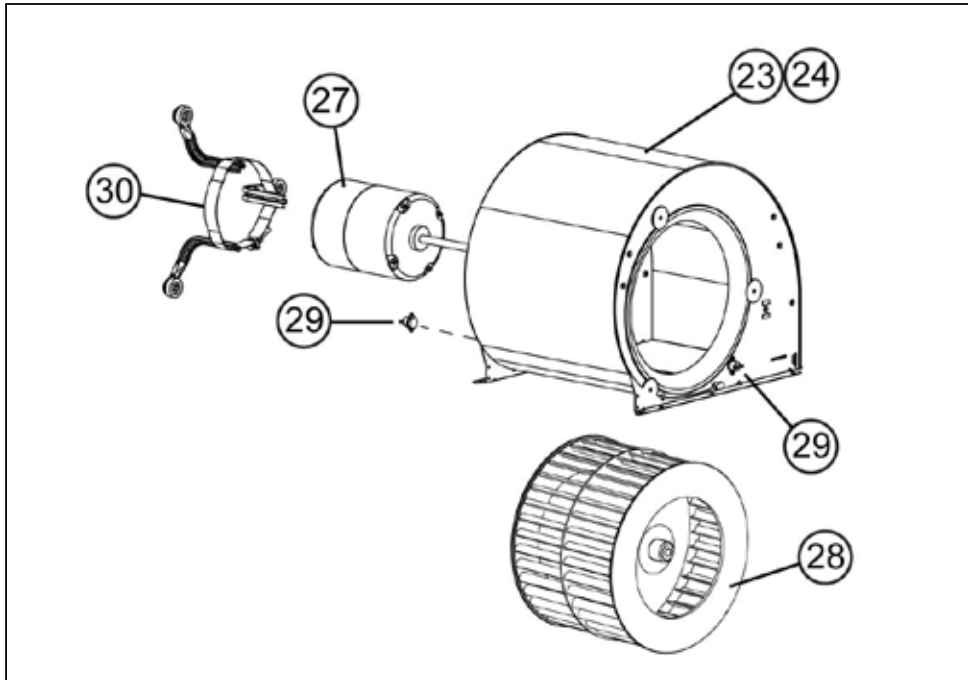

## REPLACEMENT PARTS - GDD 80% Blower Kit - FIXED SPEED

Location	Part Name	060-23A	080-24B	100-24B	100-35C	120-35C	140-45D
23	Blower Assembly	904872	904873	904873	904874	904874	904875
24	Blower Housing Assembly	297200R	297207R	297207R	297204R	297204R	297209R
25	Blower Control Board	920920	920920	920920	920920	920920	920920
26	Choke, Blower Motor	Not Used	Not Used	Not Used	622340	622340	622340
27	Motor, Blower	921650	921650	921651	921651	921651	921652
28	Wheel, Blower	667375	667374	667374	667280	667280	667280
29	Blower Limit	626581	626581	626581	626581	626581	626581
30	Repl. Motor Mount Kit	904867	904907	904907	904907	904907	904951