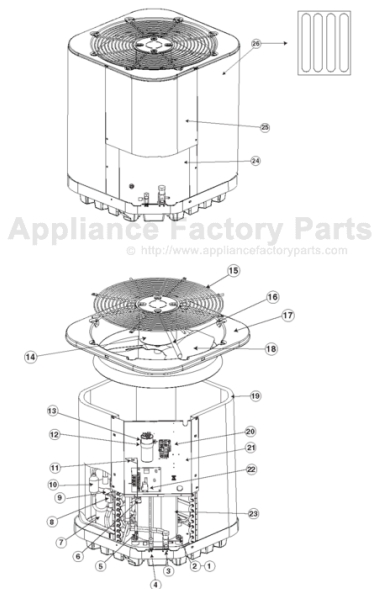

[Find Your COMFORT-AIRE HVAC Parts - Select From 1486 Models](#)

----- Manual continues below -----

HRG13**S1E Series Residential Split System Heat Pump

COMPONENT	HRG1318S1E	HRG1324S1E	HRG1330S1E	HRG1336S1E	HRG1342S1E	HRG1348S1E	HRG1360S1E
	918541Y	918542Y	918543Y	918544Y	918545Y	918546Y	918547Y
Access Panel	274013Y	274014Y	274015Y	274016Y	274015Y	274016Y	274016Y
Accumulator	668853	668853	668853	668794	668854	668854	668854
Capacitor	01-0082	01-0083	01-0084	01-0085	01-0271	01-0278	01-0279
Compensator Tank					669422	669422	669422
Compressor	921421	921422	921425	921427	921463	921466	921468
Compressor Bolt	600426	600426	600426	600426	600426	600426	600426
Compressor Grommet	668530	668530	668530	668530	668530	668530	668530
Compressor Molded Plug	634660R	634660R	634660R	634660R	634660R	634660R	634660R
Contactora	624712	624712	624712	624712	624712	624713	624714
Control Box	2C3551	2C3551	2C3551	2C3551	2C3551	2C3551	2C3551
Control Box Cover	276921YR	276921YR	276921YR	276921YR	276921YR	276921YR	276921YR
Crankcase Heater	632410	632410	632410	632410	632410	632410	632410
Defrost Board	917178A	917178A	917178A	917178A	917178A	917178A	917178A
Defrost Sensor	626491R	626491R	626491R	626491R	626491R	626491R	626491R
Distributor	664717R	664717R	664717R	664718R	664719R	664719R	664719R
Filter Drier	669762	669762	669762	669762	669761	669761	669761
High Pressure Switch	632473R	632473R	632473R	632473R	632473R	632473R	632473R
Low Voltage Divider	258791	258791	258791	258791	258791	258791	258791
Motor Wire Conduit	664290	664290	664290	664290	664290	664290	664290
Muffler	669546R	669546R	669546R	669546R	669546R	669546R	669546R
Outdoor Coil	2C3321RD	2C3291RD	2C3301RD	2C3331RD	2C3311RD	2C3341RD	2C3341RD
Outdoor Coil Guard	2C4403R	2C4404R	2C4405R	2C4406R	2C4405R	2C4406R	2C4406R
Outdoor Fan Blade	667383	667383	667383	667383	667383	667383	667383
Outdoor Fan Grille	669335R	669335R	669335R	669335R	669335R	669335R	669335R
Outdoor Fan Motor	622080	622080	622080	622080	622066	622066	622066
Refrigerant Valve (LG)	663864R	663864R	663864R	663865R	663865R	663865R	663865R
Refrigerant Valve (SM)	664509R	664509R	664509R	664509R	664509R	664509R	664509R
Reversing Valve	669465R	669465R	669465R	M0079102	M0079102	M0079102	M0079102
Reversing Valve Coil	669470R	669470R	669470R	669937R	669937R	669937R	669937R
Schrader Fitting	664423	664423	664423	664423	664423	664423	664423
Top Pan	496162YR	496162YR	496162YR	496162YR	496162YR	496162YR	496162YR
Valve Core	662103R	662103R	662103R	662103R	662103R	662103R	662103R