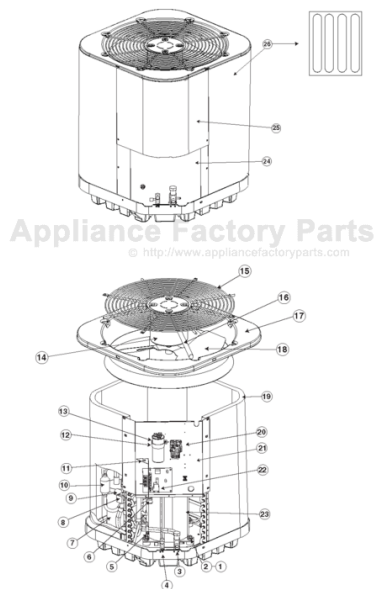

[Find Your COMFORT-AIRE HVAC Parts - Select From 1486 Models](#)

----- Manual continues below -----

HRG13**S1E Series Residential Split System Heat Pump

COMPONENT	HRG1318S1E	HRG1324S1E	HRG1330S1E	HRG1336S1E	HRG1342S1E	HRG1348S1E	HRG1360S1E
	918541Y	918542Y	918543Y	918544Y	918545Y	918546Y	918547Y
Access Panel	274013Y	274014Y	274015Y	274016Y	274015Y	274016Y	274016Y
Accumulator	668853	668853	668853	668794	668854	668854	668854
Capacitor	01-0082	01-0083	01-0084	01-0085	01-0271	01-0278	01-0279
Compensator Tank					669422	669422	669422
Compressor	921421	921422	921425	921427	921463	921466	921468
Compressor Bolt	600426	600426	600426	600426	600426	600426	600426
Compressor Grommet	668530	668530	668530	668530	668530	668530	668530
Compressor Molded Plug	634660R	634660R	634660R	634660R	634660R	634660R	634660R
Contactora	624712	624712	624712	624712	624712	624713	624714
Control Box	2C3551	2C3551	2C3551	2C3551	2C3551	2C3551	2C3551
Control Box Cover	276921YR	276921YR	276921YR	276921YR	276921YR	276921YR	276921YR
Crankcase Heater	632410	632410	632410	632410	632410	632410	632410
Defrost Board	917178A	917178A	917178A	917178A	917178A	917178A	917178A
Defrost Sensor	626491R	626491R	626491R	626491R	626491R	626491R	626491R
Distributor	664717R	664717R	664717R	664718R	664719R	664719R	664719R
Filter Drier	669762	669762	669762	669762	669761	669761	669761
High Pressure Switch	632473R	632473R	632473R	632473R	632473R	632473R	632473R
Low Voltage Divider	258791	258791	258791	258791	258791	258791	258791
Motor Wire Conduit	664290	664290	664290	664290	664290	664290	664290
Muffler	669546R	669546R	669546R	669546R	669546R	669546R	669546R
Outdoor Coil	2C3321RD	2C3291RD	2C3301RD	2C3331RD	2C3311RD	2C3341RD	2C3341RD
Outdoor Coil Guard	2C4403R	2C4404R	2C4405R	2C4406R	2C4405R	2C4406R	2C4406R
Outdoor Fan Blade	667383	667383	667383	667383	667383	667383	667383
Outdoor Fan Grille	669335R	669335R	669335R	669335R	669335R	669335R	669335R
Outdoor Fan Motor	622080	622080	622080	622080	622066	622066	622066
Refrigerant Valve (LG)	663864R	663864R	663864R	663865R	663865R	663865R	663865R
Refrigerant Valve (SM)	664509R	664509R	664509R	664509R	664509R	664509R	664509R
Reversing Valve	669465R	669465R	669465R	M0079102	M0079102	M0079102	M0079102
Reversing Valve Coil	669470R	669470R	669470R	669937R	669937R	669937R	669937R
Schrader Fitting	664423	664423	664423	664423	664423	664423	664423
Top Pan	496162YR	496162YR	496162YR	496162YR	496162YR	496162YR	496162YR
Valve Core	662103R	662103R	662103R	662103R	662103R	662103R	662103R