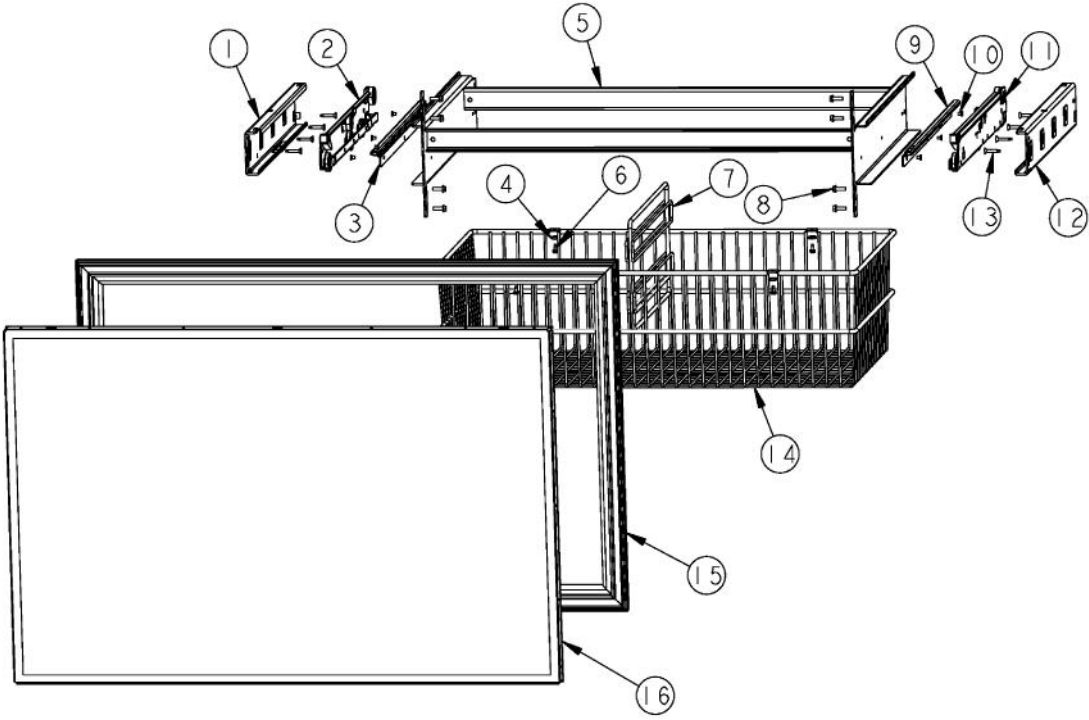

Ref #	Part Number	Qty.	Description
1	PC080025		OUTER MEMBER, SLIDE BM 36 (LH)
2	PC080026		MIDDLE MEMBER, SLIDE BM 36 (LH)
3	PC080027		INNER MEMBER, SLIDE BM 36 (LH)
4	M0274067		WASHER-NYLON
5	PM010622		FRAME BASKET ASM 36 BM
6	M0253916		SCREW-TF
7	003995-000		DIVIDER, BOT BASKET
8	M0238731		SCREW-SM
9	PC080030		INNER MEMBER, SLIDE BM 36 (RH)
10	001091-000		NO.8-32X1/4 FLAT PHIL HD TAPTITE
11	PC080029		MIDDLE MEMBER, SLIDE BM 36 (RH)
12	PC080028		OUTER MEMBER, SLIDE BM 36 (RH)
13	PD920174		10-32 TORX HEAD SCREW
14	PM910172		BASKET BOTTOM 36 BM FZ
15	PB070325		DOOR GASKET (BEFORE 06-10-08)
15	005450-000		GASKET,ASM,36,BM FZ (ON OR AFTER 06-10-08)
16	G50916475		DOOR FOAM AND GASKET ASSY 36 BM FZ (INCLUDES GASKET)