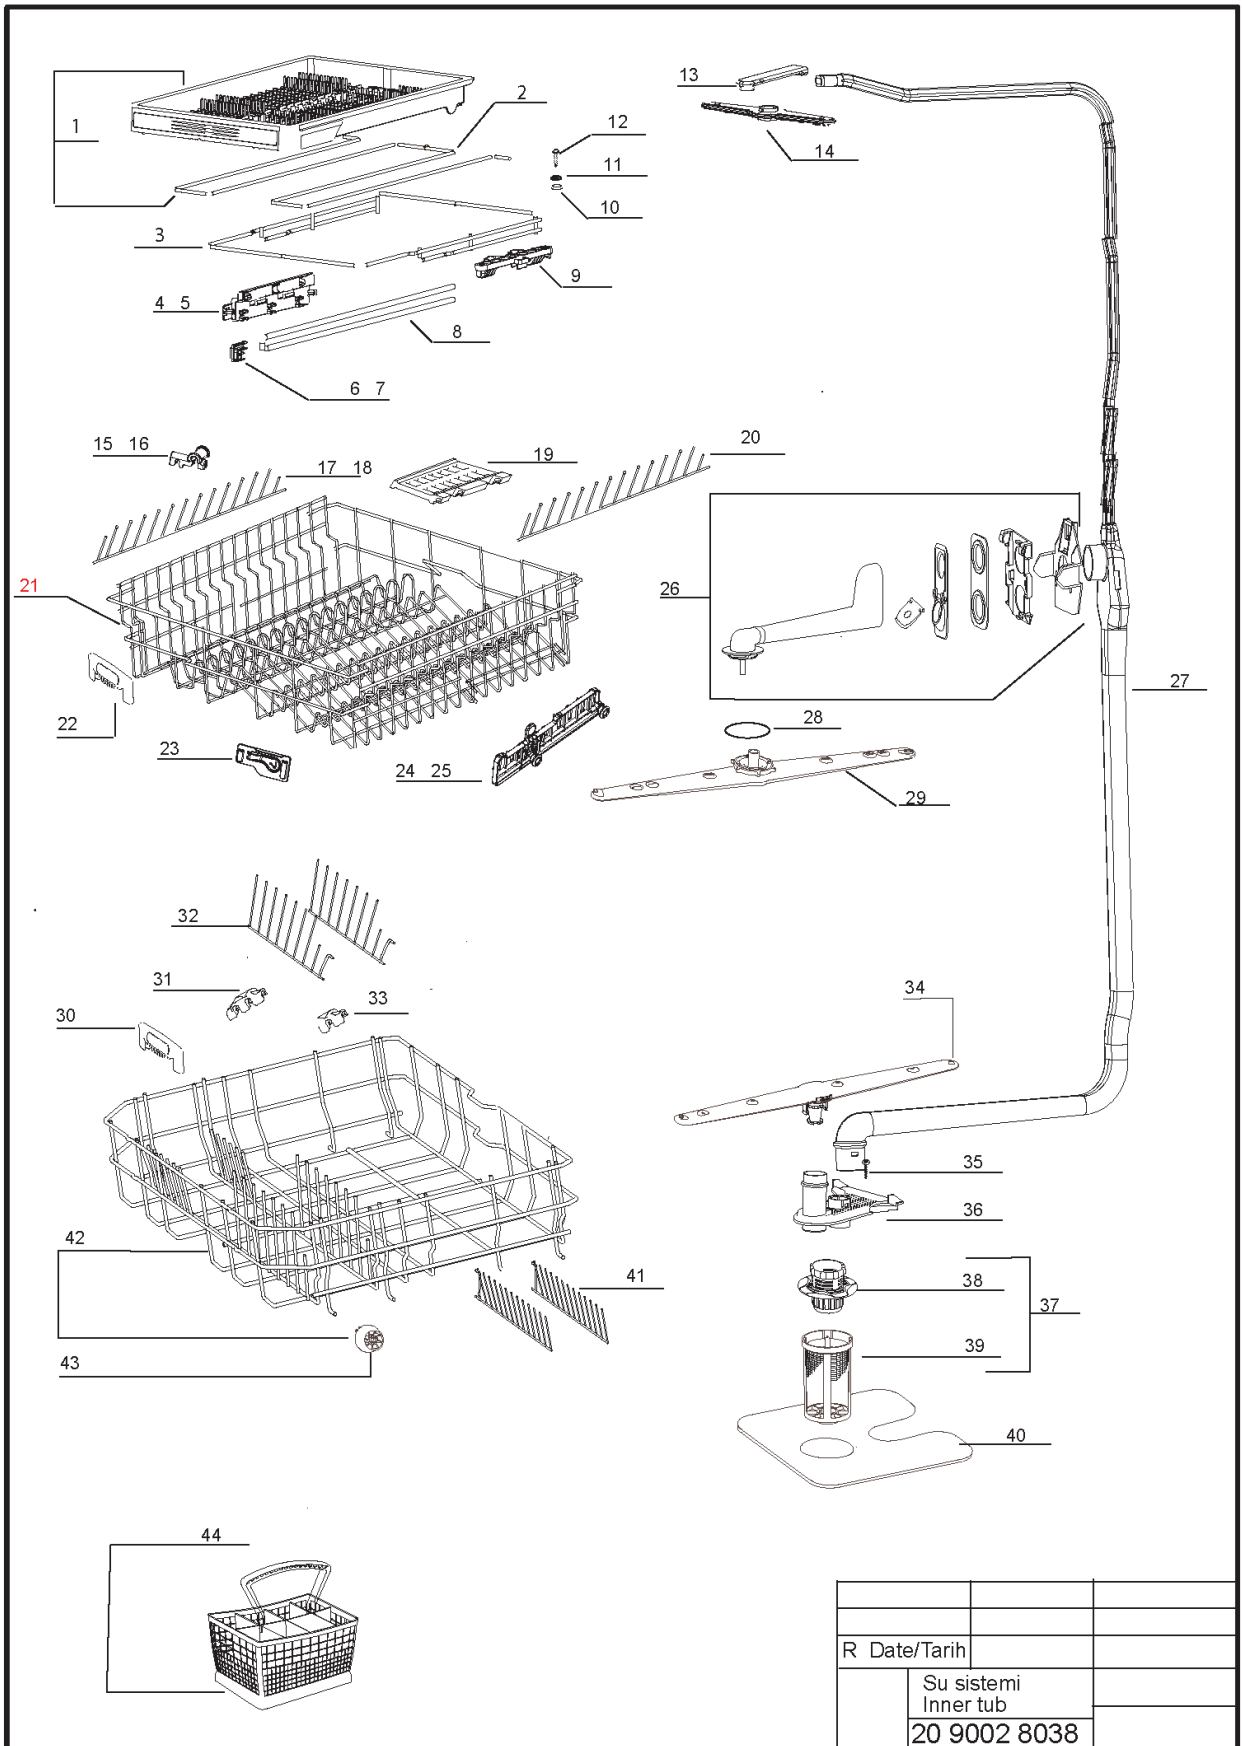

FDW302 Washer System Parts

Item	Part No.	Name	Qty	Uom	NOTES
1	060176-000	UPPER TRAY GROUP	1	EA	
2	050809-000	UPPER TRAY FRAME WIRE	1	EA	
3	050810-000	UPPER TRAY HOLDER	1	EA	
4	050811-000	UPPER TRAY DRAWER HOLDER-LEFT	1	EA	
5	050812-000	UPPER TRAY DRAWER HOLDER-RIGHT	1	EA	
6	060177-000	UPPER TRAY RAIL CAP-RIGHT RAL 7037	1	EA	
7	060178-000	UPPER TRAY RAIL CAP-LEFT RAL7037	1	EA	
8	050815-000	CEILING RAIL	2	EA	
9	050816-000	UPPER TRAY RAIL HOLDER	1	EA	
10	050817-000	CONNECTING WASHER	1	EA	
11	063628-000	O-RING	1	EA	
12	039880-000	SCREW	1	EA	
13	039847-000	CEILING SPRAY ARM FEED PIPE	1	EA	
14	039841-000	CEILING SPRAY GROUP	1	EA	
15	039861-000	UPPER BASKET CLIPS	2	EA	
16	039783-000	FOLDING PART CLIPS RIGHT	2	EA	
17	059870-000	UPPER BASKET SUPPORT WIRE	1	EA	
18	059871-000	UPPER BASKET SUPPORT WIRE	1	EA	
19	039785-000	SHELF GROUP	1	EA	
20	060173-000	LOWER BASKET PLATE HOLDER FRONT	1	EA	
21	060241-000	UPPER RACK GR. RAL 7037	1	EA	
22	060179-000	UPPER BASKET HANDLE GR	1	EA	
23	057494-000	GRD FOLDING PART	1	EA	
24	057480-000	UPPER BASKET MECHANISM- LEFT	1	EA	
25	057481-000	UPPER BASKET MECHANISM- RIGHT	1	EA	
26	039862-000	UPPER SPRAY ARM FEED PIPE	1	EA	
27	039840-000	WATER SUPPLY TUBE GROUP	1	EA	

Item	Part No.	Name	Qty	Uom	NOTES
28	039870-000	GASKET	1	EA	
29	060165-000	UPPER SPRAY ARM GROUP	1	EA	
30	050883-000	LOWER BASKET HANDLE	1	EA	
31	050821-000	LOWER BASKET CLIPS	2	EA	
32	039788-000	PLATE HOLDER-LEFT	2	EA	
33	039855-000	LOWER BASKET CLIPS	2	EA	
34	060164-000	LOWER SPRAY ARM GROUP	1	EA	
35	039945-000	SCREW	1	EA	
36	060199-000	HALF FILTER SUPPORT ZONE	1	EA	
37	060197-000	FILTER GROUP_2	1	EA	
38	057474-000	COARSE FILTER	1	EA	
39	060196-000	MICRO FILTER GROUP_2	1	EA	
40	060198-000	METAL FILTER GROUP	1	EA	
41	039789-000	PLATE HOLDER-RIGHT	2	EA	
42	060184-000	LOWER BASKET GROUP	1	EA	
43	050884-000	GRD LOWER BASKET SANTOPRENE WHEEL GROUP	4	EA	
44	057482-000	CUTLERY BASKET GROUP	1	EA	