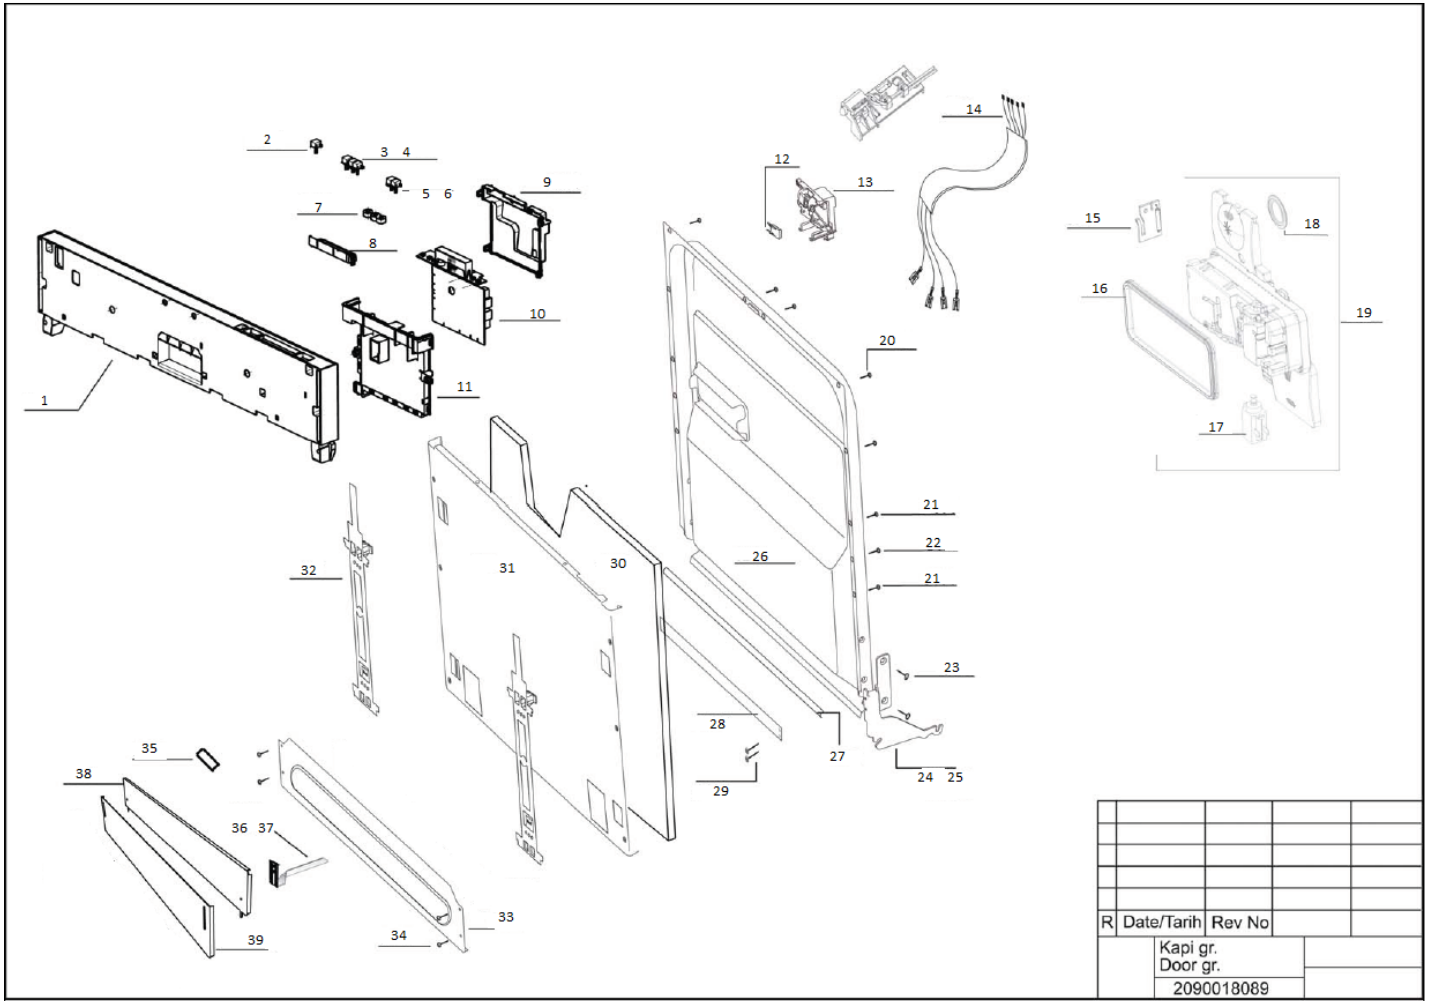

FDW302 Door Parts

Item	Part No.	Name	Qty	Uom	NOTES
1	060163-000	PANEL GR FDW302	1	EA	
2	060156-000	ON-OFF BUTTON BLACK	1	EA	
3	060153-000	F1-F2 FUNCTION BUTTON BLACK	2	EA	
4	060155-000	PROGRAME DELAY BUTTON BLACK	1	EA	
5	060154-000	F3-F4 FUNCTION BUTTON BLACK	2	EA	
6	060180-000	DELAY BUTTON BLACK	1	EA	
7	060192-000	E5-E6 BUTTON GASKET	2	EA	
8	060191-000	E5-E6 BOTTON HOLDER PART	1	EA	
9	060190-000	E5-E6 CARD HOLDER BACK PART	1	EA	
10	060161-000	ELECTRONIC CARD E5	1	EA	
11	060189-000	E5-E6 CARD HOLDER FRONT PART	1	EA	
12	059878-000	NEW DOOR SWITCH	1	EA	
13	060170-000	DOOR LOCK GROUP	1	EA	
14	060763-000	D1 CABLE HARNESS (INCLUDES INDICATOR LIGHT)	1	EA	
15	050831-000	RINSE AID GLASS	1	EA	
16	039714-000	DTERGENT DISPENSER GASKET	1	EA	
17	039882-000	THERMOACTUATOR D3731 D3421	1	EA	
18	039713-000	RINSE AID GASKET	1	EA	
19	039715-000	DETERGENT DISPENSER GROUP	1	EA	
20	039914-000	SCREW	6	EA	
21	060711-000	SCREW	4	EA	
22	039912-000	INNER DOOR STOPER	2	EA	
23	039877-000	SCREW	4	EA	
24	039739-000	HINGE ARM RIGHT	1	EA	
25	039738-000	HINGE ARM LEFT	1	EA	
26	039720-000	INNER DOOR GR	1	EA	
27	039908-000	DOOR SEALING GASKET	1	EA	
28	039935-000	HINGE ARM SUPPORT	1	EA