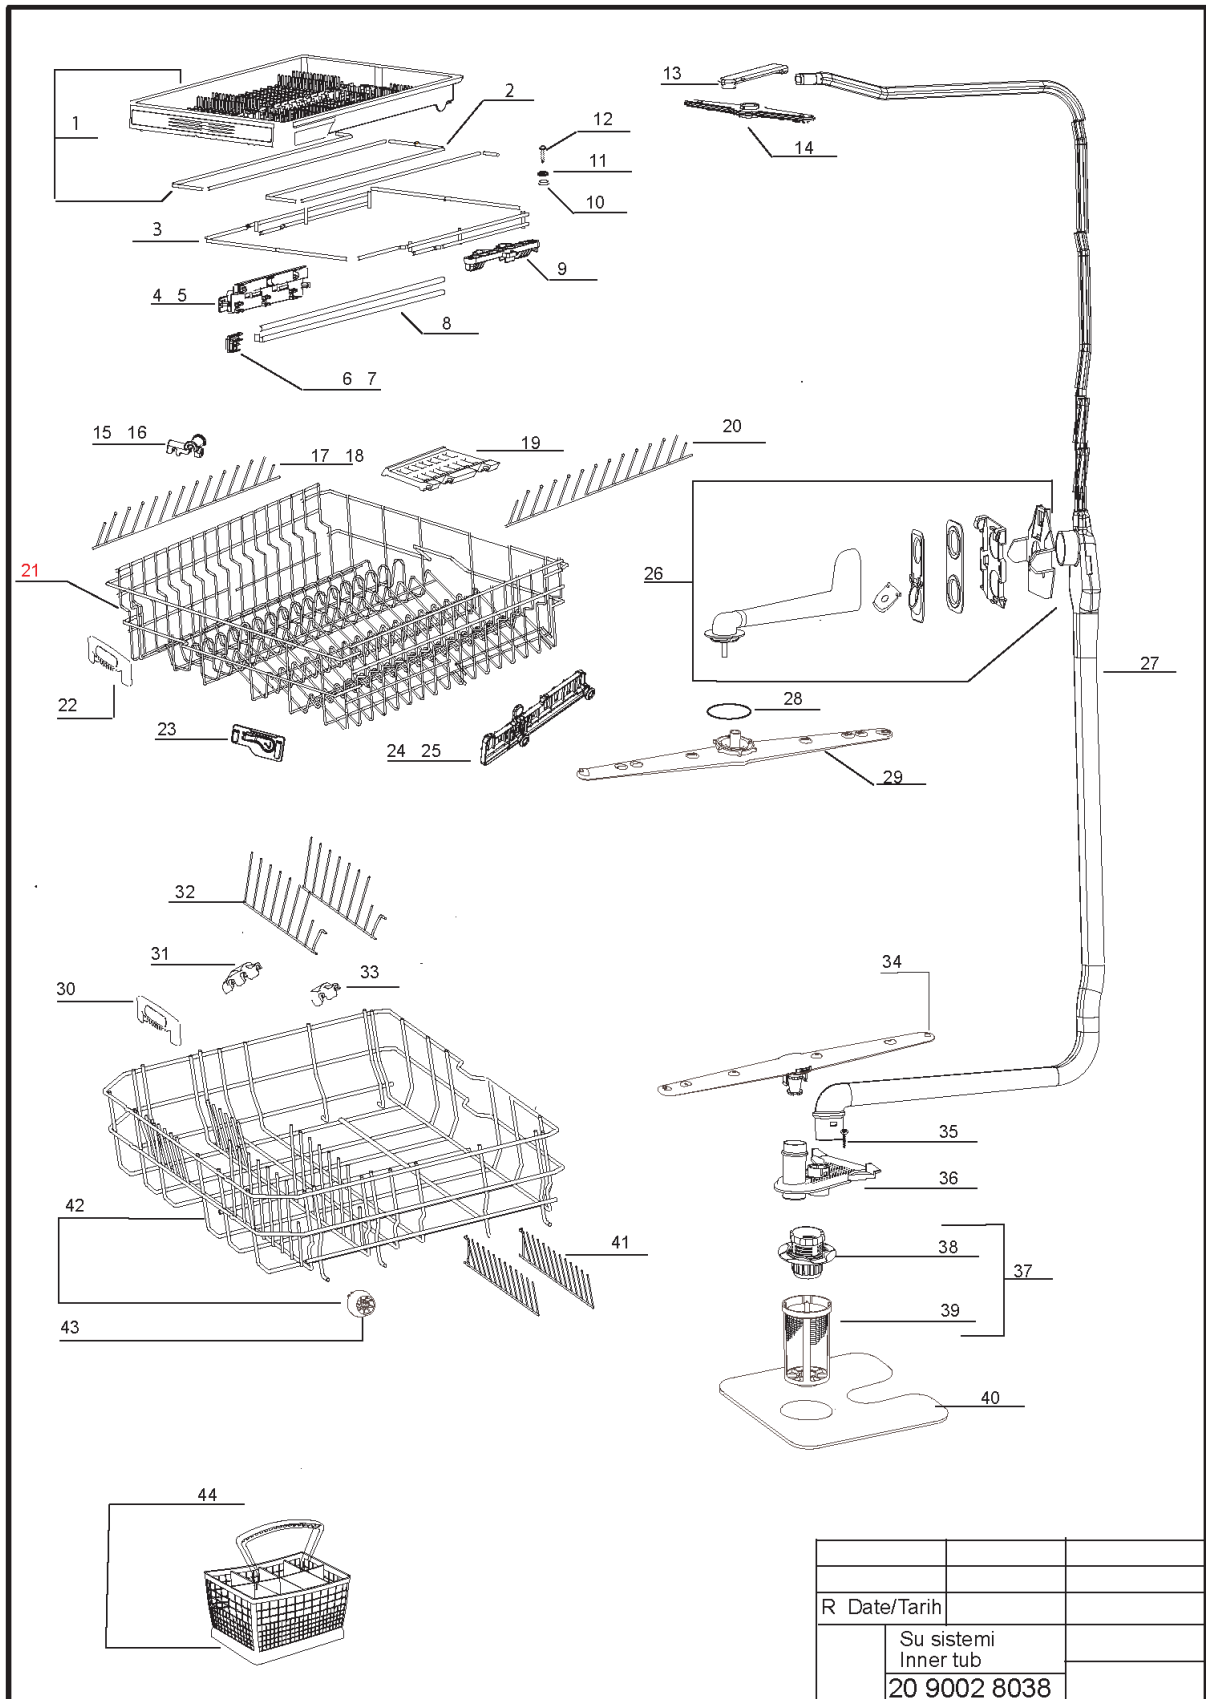

FDW302 Washer System Parts

Item	Part No.	Name	Qty	Uom	NOTES
1	060176-000	UPPER TRAY GROUP	1	EA	
2	050809-000	UPPER TRAY FRAME WIRE	1	EA	
3	050810-000	UPPER TRAY HOLDER	1	EA	
4	050811-000	UPPER TRAY DRAWER HOLDER-LEFT	1	EA	
5	050812-000	UPPER TRAY DRAWER HOLDER-RIGHT	1	EA	
6	060177-000	UPPER TRAY RAIL CAP-RIGHT RAL 7037	1	EA	
7	060178-000	UPPER TRAY RAIL CAP-LEFT RAL7037	1	EA	
8	050815-000	CEILING RAIL	2	EA	
9	050816-000	UPPER TRAY RAIL HOLDER	1	EA	
10	050817-000	CONNECTING WASHER	1	EA	
11	063628-000	O-RING	1	EA	
12	039880-000	SCREW	1	EA	
13	039847-000	CEILING SPRAY ARM FEED PIPE	1	EA	
14	039841-000	CEILING SPRAY GROUP	1	EA	
15	039861-000	UPPER BASKET CLIPS	2	EA	
16	039783-000	FOLDING PART CLIPS RIGHT	2	EA	
17	059870-000	UPPER BASKET SUPPORT WIRE	1	EA	
18	059871-000	UPPER BASKET SUPPORT WIRE	1	EA	
19	039785-000	SHELF GROUP	1	EA	
20	060173-000	LOWER BASKET PLATE HOLDER FRONT	1	EA	
21	060241-000	UPPER RACK GR. RAL 7037	1	EA	
22	060179-000	UPPER BASKET HANDLE GR	1	EA	
23	057494-000	GRD FOLDING PART	1	EA	
24	057480-000	UPPER BASKET MECHANISM- LEFT	1	EA	
25	057481-000	UPPER BASKET MECHANISM- RIGHT	1	EA	
26	039862-000	UPPER SPRAY ARM FEED PIPE	1	EA	
27	039840-000	WATER SUPPLY TUBE GROUP	1	EA	

Item	Part No.	Name	Qty	Uom	NOTES
28	039870-000	GASKET	1	EA	
29	060165-000	UPPER SPRAY ARM GROUP	1	EA	
30	050883-000	LOWER BASKET HANDLE	1	EA	
31	050821-000	LOWER BASKET CLIPS	2	EA	
32	039788-000	PLATE HOLDER-LEFT	2	EA	
33	039855-000	LOWER BASKET CLIPS	2	EA	
34	060164-000	LOWER SPRAY ARM GROUP	1	EA	
35	039945-000	SCREW	1	EA	
36	060199-000	HALF FILTER SUPPORT ZONE	1	EA	
37	060197-000	FILTER GROUP_2	1	EA	
38	057474-000	COARSE FILTER	1	EA	
39	060196-000	MICRO FILTER GROUP_2	1	EA	
40	060198-000	METAL FILTER GROUP	1	EA	
41	039789-000	PLATE HOLDER-RIGHT	2	EA	
42	060184-000	LOWER BASKET GROUP	1	EA	
43	050884-000	GRD LOWER BASKET SANTOPRENE WHEEL GROUP	4	EA	
44	057482-000	CUTLERY BASKET GROUP	1	EA	