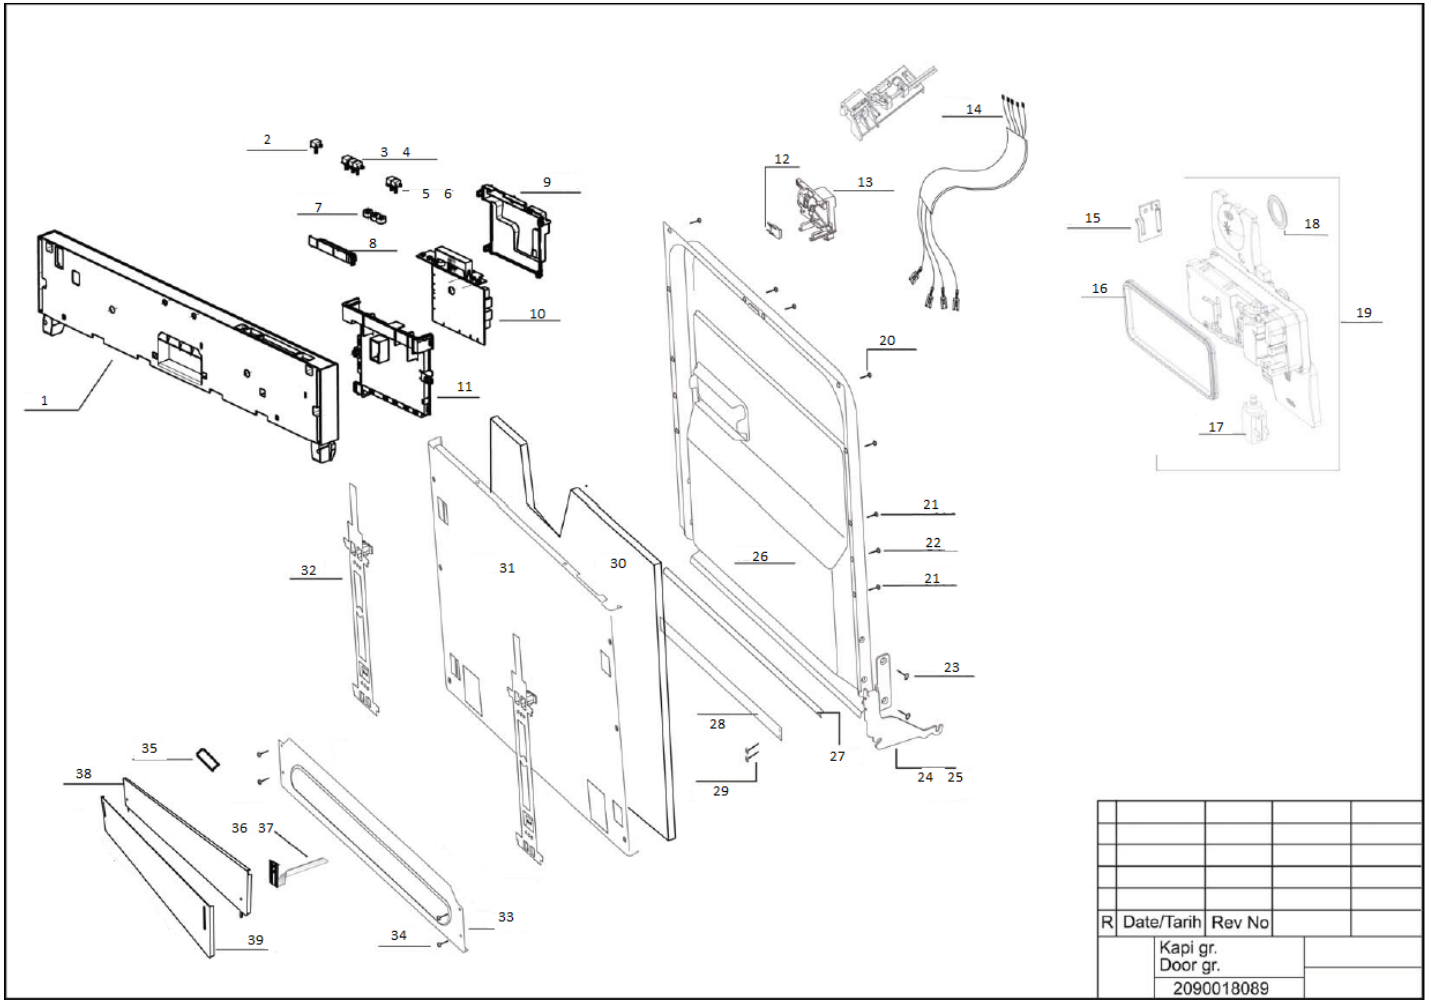

R	Date/Tarih	Rev No		
	Kapi gr.			
	Door gr.			
	2090018089