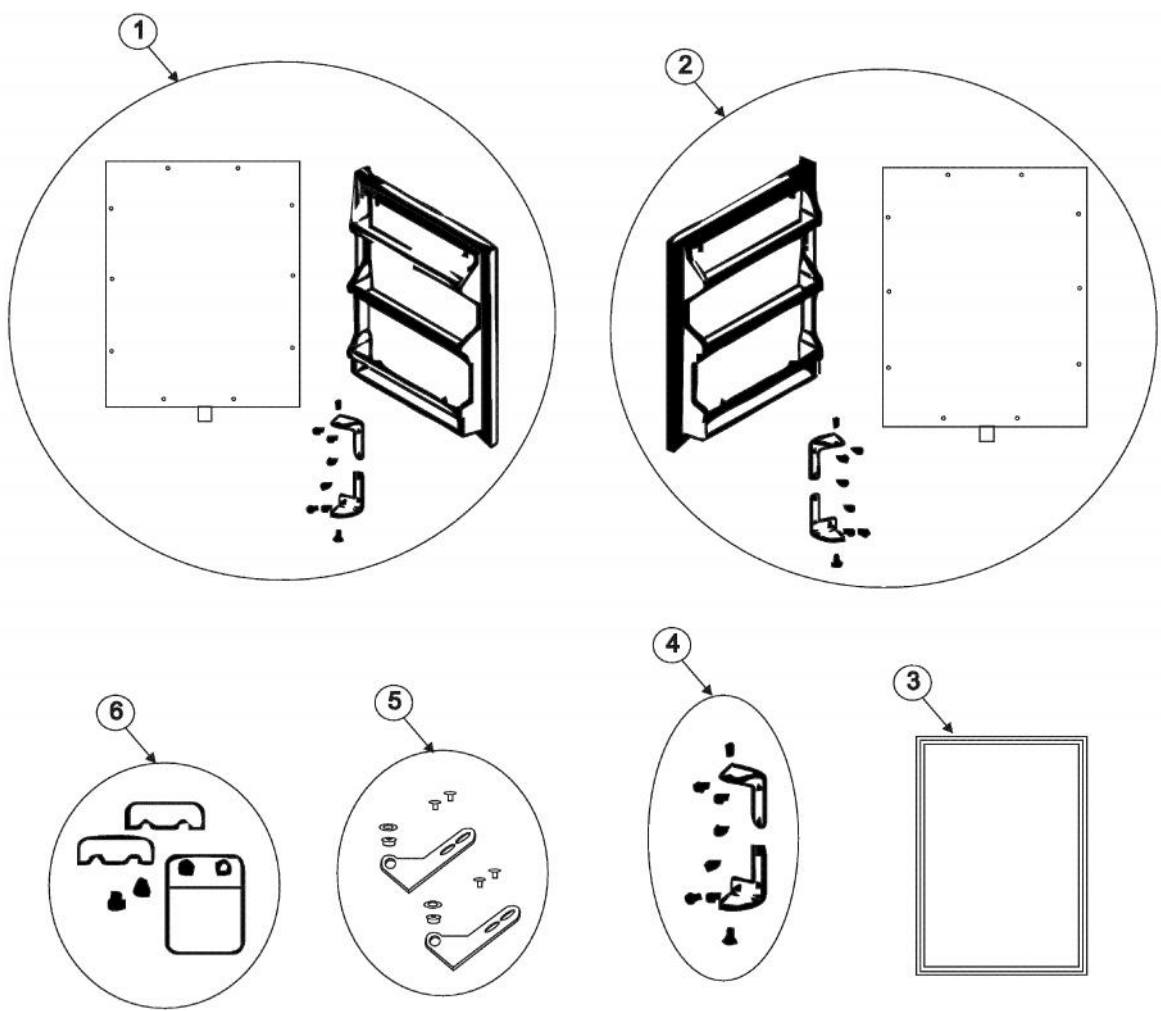

Ref #	Part Number	Qty.	Description
1	007660-000	1	FOL DOOR ASSEMBLY W/HINGE &STRIKER PLATE - RH - 42...
2	007661-000	1	FOL DOOR ASSEMBLY W/HINGE &STRIKER PLATE - RH - 42...
3	PW230005	1	GASKET, DOOR (VUWC140) X 42241280
4	PS100017	1	COUNTER SUNK HINGE (42244873) 152 WC
5	PW230120	1	FO ADAPTER KIT (42244914)
6	PS100064	1	STRIKER PLATE, BLACK 142 WC (42244457)