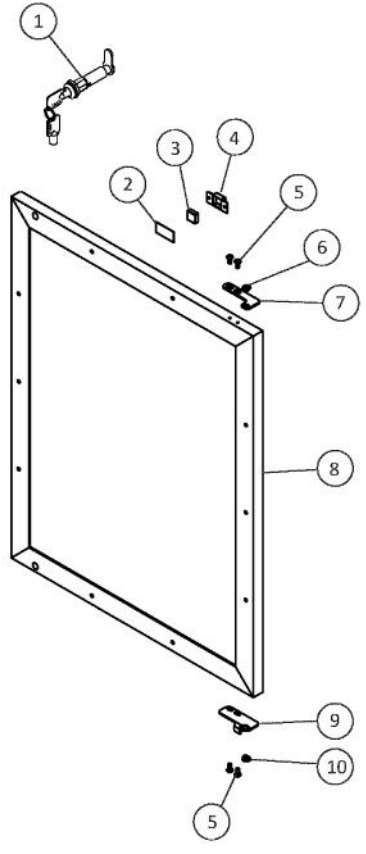

# Owner's Manual

[Shop genuine replacement parts for VIKING  
DFUW1441\\_REV.B\\_AFTER\\_9.25.09](#)

[Find Your VIKING Refrigerator Parts - Select From 341 Models](#)

----- Manual continues below -----

Ref #	Part Number	Qty.	Description
1	028480-000	1	LOCK, DOOR
2	NA	1	LOW VOLTAGE BOARD (AFTER 01/22/05)
3	028352-000	1	MAGNET
4	028353-000	1	MAGNET SWITCH RETAINER
5	022248-000	4	1/4-20 X 1/2 BUTTON HEAD CAP SCREW
6	022414-000	1	BEARING, HINGE PIN UPPER
7	028355-000	1	TOP HINGE ADAPTER, R.H. DOOR (SHOWN)
8	PW230124	1	MAGNETIC GASKET, BLACK
9	022424-000	1	SCREW : 4MM X 10MM
10	022423-000	1	DOOR CLOSER CAM FOLLOWER
11	022900-000	1	TOP HINGE ADAPTER, LEFT HAND
12	022427-000	1	DOOR STOP, L.H.
NI	028481-000	1	DOOR ASSY, FOL, RH, W/LOCK
NI	028482-000	1	DOOR ASSY, FOL, LH, W/LOCK

Right Hand

Left Hand

Ref #	Part Number	Qty.	Description
1	028354-000	1	TOP HINGE PIN
2	022416-000	1	UPPER DOOR HINGE L.H.
3	022414-000	1	BEARING, HINGE PIN UPPER
4	022252-000	6	10-32 X 3/4 COUNTERSUNK SCREW
5	022423-000	1	DOOR CLOSER CAM FOLLOWER
6	022420-000	1	BOTTOM DOOR HINGE, L.H.
7	022240-000	1	LOWER HINGE PIN
8	022417-000	1	BOTTOM DOOR HINGE, R.H.
9	022415-000	1	UPPER DOOR HINGE R.H.