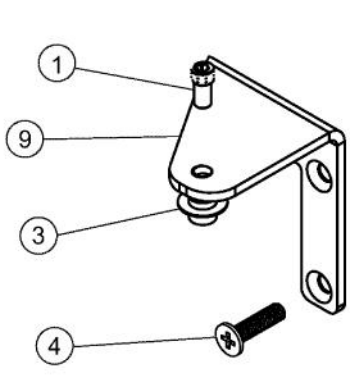

# Owner's Manual

[Shop genuine replacement parts for VIKING  
DFUW1441\\_REV.B\\_AFTER\\_9.25.09](#)

[Find Your VIKING Refrigerator Parts - Select From 341 Models](#)

----- Manual continues below -----

Ref #	Part Number	Qty.	Description
1	028480-000	1	LOCK, DOOR
2	NA	1	LOW VOLTAGE BOARD (AFTER 01/22/05)
3	028352-000	1	MAGNET
4	028353-000	1	MAGNET SWITCH RETAINER
5	022248-000	4	1/4-20 X 1/2 BUTTON HEAD CAP SCREW
6	022414-000	1	BEARING, HINGE PIN UPPER
7	028355-000	1	TOP HINGE ADAPTER, R.H. DOOR (SHOWN)
8	PW230124	1	MAGNETIC GASKET, BLACK
9	022424-000	1	SCREW : 4MM X 10MM
10	022423-000	1	DOOR CLOSER CAM FOLLOWER
11	022900-000	1	TOP HINGE ADAPTER, LEFT HAND
12	022427-000	1	DOOR STOP, L.H.
NI	028481-000	1	DOOR ASSY, FOL, RH, W/LOCK
NI	028482-000	1	DOOR ASSY, FOL, LH, W/LOCK

Right Hand

Left Hand

Ref #	Part Number	Qty.	Description
1	028354-000	1	TOP HINGE PIN
2	022416-000	1	UPPER DOOR HINGE L.H.
3	022414-000	1	BEARING, HINGE PIN UPPER
4	022252-000	6	10-32 X 3/4 COUNTERSUNK SCREW
5	022423-000	1	DOOR CLOSER CAM FOLLOWER
6	022420-000	1	BOTTOM DOOR HINGE, L.H.
7	022240-000	1	LOWER HINGE PIN
8	022417-000	1	BOTTOM DOOR HINGE, R.H.
9	022415-000	1	UPPER DOOR HINGE R.H.