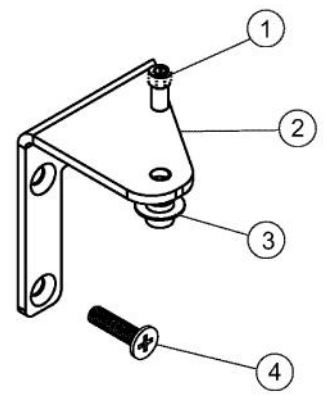

# Owner's Manual

[Shop genuine replacement parts for VIKING  
DFUW1441\\_REV.B\\_AFTER\\_9.25.09](#)

[Find Your VIKING Refrigerator Parts - Select From 341 Models](#)

----- Manual continues below -----

Ref #	Part Number	Qty.	Description
1	028480-000	1	LOCK, DOOR
2	NA	1	LOW VOLTAGE BOARD (AFTER 01/22/05)
3	028352-000	1	MAGNET
4	028353-000	1	MAGNET SWITCH RETAINER
5	022248-000	4	1/4-20 X 1/2 BUTTON HEAD CAP SCREW
6	022414-000	1	BEARING, HINGE PIN UPPER
7	028355-000	1	TOP HINGE ADAPTER, R.H. DOOR (SHOWN)
8	PW230124	1	MAGNETIC GASKET, BLACK
9	022424-000	1	SCREW : 4MM X 10MM
10	022423-000	1	DOOR CLOSER CAM FOLLOWER
11	022900-000	1	TOP HINGE ADAPTER, LEFT HAND
12	022427-000	1	DOOR STOP, L.H.
NI	028481-000	1	DOOR ASSY, FOL, RH, W/LOCK
NI	028482-000	1	DOOR ASSY, FOL, LH, W/LOCK

Right Hand

Left Hand

Ref #	Part Number	Qty.	Description
1	028354-000	1	TOP HINGE PIN
2	022416-000	1	UPPER DOOR HINGE L.H.
3	022414-000	1	BEARING, HINGE PIN UPPER
4	022252-000	6	10-32 X 3/4 COUNTERSUNK SCREW
5	022423-000	1	DOOR CLOSER CAM FOLLOWER
6	022420-000	1	BOTTOM DOOR HINGE, L.H.
7	022240-000	1	LOWER HINGE PIN
8	022417-000	1	BOTTOM DOOR HINGE, R.H.
9	022415-000	1	UPPER DOOR HINGE R.H.