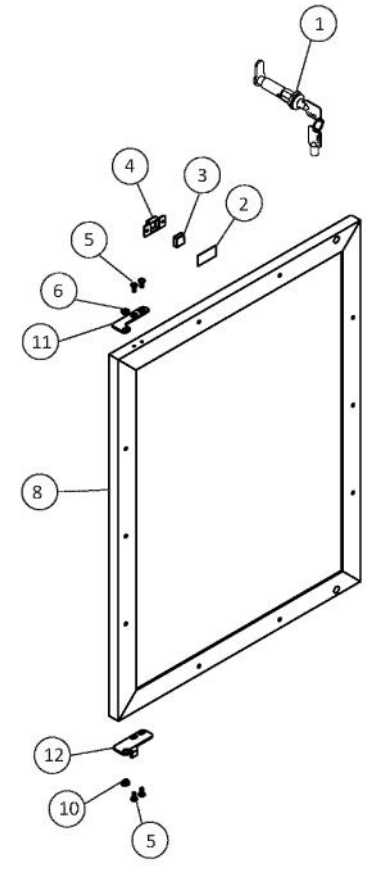

# Owner's Manual

[Shop genuine replacement parts for VIKING  
DFUW1441\\_REV.B\\_AFTER\\_9.25.09](#)

[Find Your VIKING Refrigerator Parts - Select From 341 Models](#)

----- Manual continues below -----

Ref #	Part Number	Qty.	Description
1	028480-000	1	LOCK, DOOR
2	NA	1	LOW VOLTAGE BOARD (AFTER 01/22/05)
3	028352-000	1	MAGNET
4	028353-000	1	MAGNET SWITCH RETAINER
5	022248-000	4	1/4-20 X 1/2 BUTTON HEAD CAP SCREW
6	022414-000	1	BEARING, HINGE PIN UPPER
7	028355-000	1	TOP HINGE ADAPTER, R.H. DOOR (SHOWN)
8	PW230124	1	MAGNETIC GASKET, BLACK
9	022424-000	1	SCREW : 4MM X 10MM
10	022423-000	1	DOOR CLOSER CAM FOLLOWER
11	022900-000	1	TOP HINGE ADAPTER, LEFT HAND
12	022427-000	1	DOOR STOP, L.H.
NI	028481-000	1	DOOR ASSY, FOL, RH, W/LOCK
NI	028482-000	1	DOOR ASSY, FOL, LH, W/LOCK

Right Hand

Left Hand

Ref #	Part Number	Qty.	Description
1	028354-000	1	TOP HINGE PIN
2	022416-000	1	UPPER DOOR HINGE L.H.
3	022414-000	1	BEARING, HINGE PIN UPPER
4	022252-000	6	10-32 X 3/4 COUNTERSUNK SCREW
5	022423-000	1	DOOR CLOSER CAM FOLLOWER
6	022420-000	1	BOTTOM DOOR HINGE, L.H.
7	022240-000	1	LOWER HINGE PIN
8	022417-000	1	BOTTOM DOOR HINGE, R.H.
9	022415-000	1	UPPER DOOR HINGE R.H.