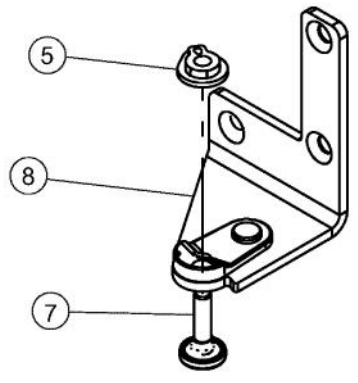

# Owner's Manual

[Shop genuine replacement parts for VIKING  
DFUW1441\\_REV.B\\_AFTER\\_9.25.09](#)

[Find Your VIKING Refrigerator Parts - Select From 341 Models](#)

----- Manual continues below -----

Ref #	Part Number	Qty.	Description
1	028480-000	1	LOCK, DOOR
2	NA	1	LOW VOLTAGE BOARD (AFTER 01/22/05)
3	028352-000	1	MAGNET
4	028353-000	1	MAGNET SWITCH RETAINER
5	022248-000	4	1/4-20 X 1/2 BUTTON HEAD CAP SCREW
6	022414-000	1	BEARING, HINGE PIN UPPER
7	028355-000	1	TOP HINGE ADAPTER, R.H. DOOR (SHOWN)
8	PW230124	1	MAGNETIC GASKET, BLACK
9	022424-000	1	SCREW : 4MM X 10MM
10	022423-000	1	DOOR CLOSER CAM FOLLOWER
11	022900-000	1	TOP HINGE ADAPTER, LEFT HAND
12	022427-000	1	DOOR STOP, L.H.
NI	028481-000	1	DOOR ASSY, FOL, RH, W/LOCK
NI	028482-000	1	DOOR ASSY, FOL, LH, W/LOCK

Right Hand

Left Hand

Ref #	Part Number	Qty.	Description
1	028354-000	1	TOP HINGE PIN
2	022416-000	1	UPPER DOOR HINGE L.H.
3	022414-000	1	BEARING, HINGE PIN UPPER
4	022252-000	6	10-32 X 3/4 COUNTERSUNK SCREW
5	022423-000	1	DOOR CLOSER CAM FOLLOWER
6	022420-000	1	BOTTOM DOOR HINGE, L.H.
7	022240-000	1	LOWER HINGE PIN
8	022417-000	1	BOTTOM DOOR HINGE, R.H.
9	022415-000	1	UPPER DOOR HINGE R.H.