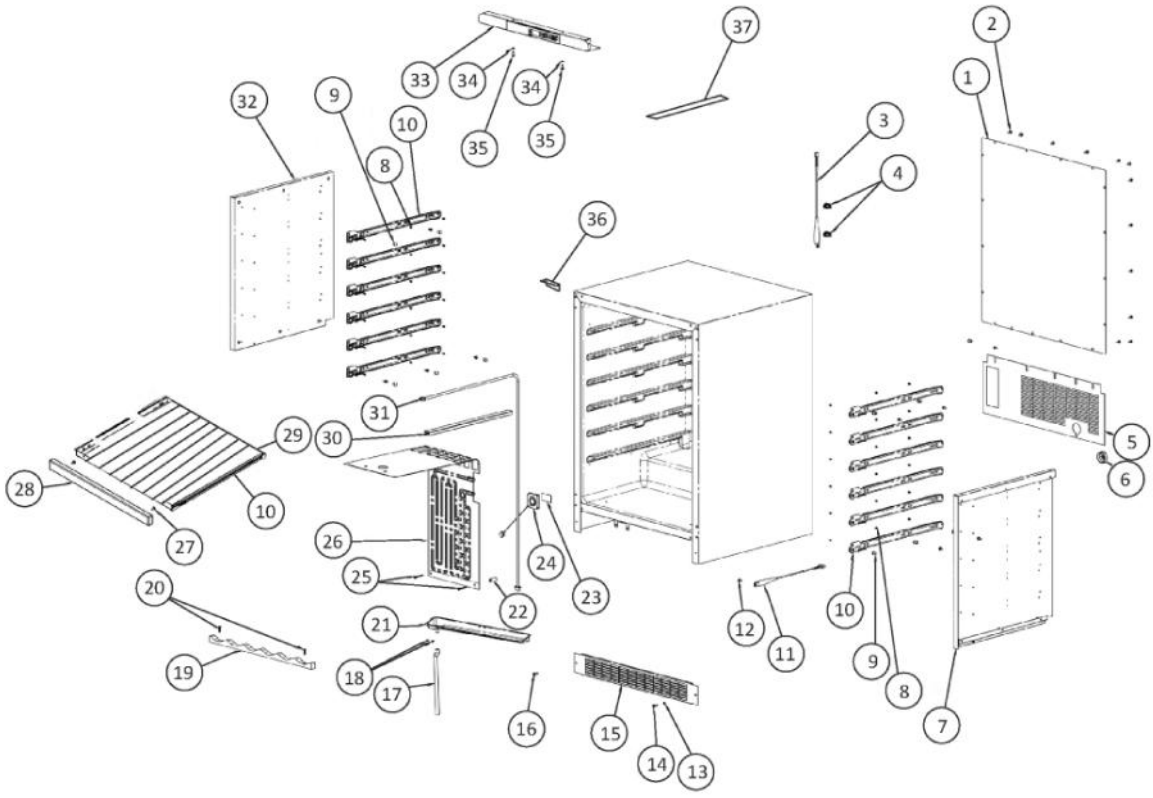

# Owner's Manual

[Shop genuine replacement parts for VIKING  
DFUW1441\\_REV.B\\_AFTER\\_9.25.09](#)

[Find Your VIKING Refrigerator Parts - Select From 341 Models](#)

----- Manual continues below -----

Ref #	Part Number	Qty.	Description
1	028480-000	1	LOCK, DOOR
2	NA	1	LOW VOLTAGE BOARD (AFTER 01/22/05)
3	028352-000	1	MAGNET
4	028353-000	1	MAGNET SWITCH RETAINER
5	022248-000	4	1/4-20 X 1/2 BUTTON HEAD CAP SCREW
6	022414-000	1	BEARING, HINGE PIN UPPER
7	028355-000	1	TOP HINGE ADAPTER, R.H. DOOR (SHOWN)
8	PW230124	1	MAGNETIC GASKET, BLACK
9	022424-000	1	SCREW : 4MM X 10MM
10	022423-000	1	DOOR CLOSER CAM FOLLOWER
11	022900-000	1	TOP HINGE ADAPTER, LEFT HAND
12	022427-000	1	DOOR STOP, L.H.
NI	028481-000	1	DOOR ASSY, FOL, RH, W/LOCK
NI	028482-000	1	DOOR ASSY, FOL, LH, W/LOCK

Right Hand

Left Hand

Ref #	Part Number	Qty.	Description
1	028354-000	1	TOP HINGE PIN
2	022416-000	1	UPPER DOOR HINGE L.H.
3	022414-000	1	BEARING, HINGE PIN UPPER
4	022252-000	6	10-32 X 3/4 COUNTERSUNK SCREW
5	022423-000	1	DOOR CLOSER CAM FOLLOWER
6	022420-000	1	BOTTOM DOOR HINGE, L.H.
7	022240-000	1	LOWER HINGE PIN
8	022417-000	1	BOTTOM DOOR HINGE, R.H.
9	022415-000	1	UPPER DOOR HINGE R.H.