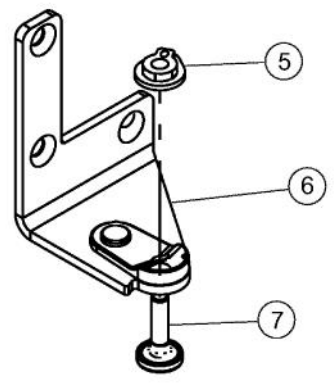

# Owner's Manual

[Shop genuine replacement parts for VIKING  
DFUW1441\\_REV.B\\_AFTER\\_9.25.09](#)

[Find Your VIKING Refrigerator Parts - Select From 341 Models](#)

----- Manual continues below -----

Ref #	Part Number	Qty.	Description
1	028480-000	1	LOCK, DOOR
2	NA	1	LOW VOLTAGE BOARD (AFTER 01/22/05)
3	028352-000	1	MAGNET
4	028353-000	1	MAGNET SWITCH RETAINER
5	022248-000	4	1/4-20 X 1/2 BUTTON HEAD CAP SCREW
6	022414-000	1	BEARING, HINGE PIN UPPER
7	028355-000	1	TOP HINGE ADAPTER, R.H. DOOR (SHOWN)
8	PW230124	1	MAGNETIC GASKET, BLACK
9	022424-000	1	SCREW : 4MM X 10MM
10	022423-000	1	DOOR CLOSER CAM FOLLOWER
11	022900-000	1	TOP HINGE ADAPTER, LEFT HAND
12	022427-000	1	DOOR STOP, L.H.
NI	028481-000	1	DOOR ASSY, FOL, RH, W/LOCK
NI	028482-000	1	DOOR ASSY, FOL, LH, W/LOCK

Right Hand

Left Hand

Ref #	Part Number	Qty.	Description
1	028354-000	1	TOP HINGE PIN
2	022416-000	1	UPPER DOOR HINGE L.H.
3	022414-000	1	BEARING, HINGE PIN UPPER
4	022252-000	6	10-32 X 3/4 COUNTERSUNK SCREW
5	022423-000	1	DOOR CLOSER CAM FOLLOWER
6	022420-000	1	BOTTOM DOOR HINGE, L.H.
7	022240-000	1	LOWER HINGE PIN
8	022417-000	1	BOTTOM DOOR HINGE, R.H.
9	022415-000	1	UPPER DOOR HINGE R.H.