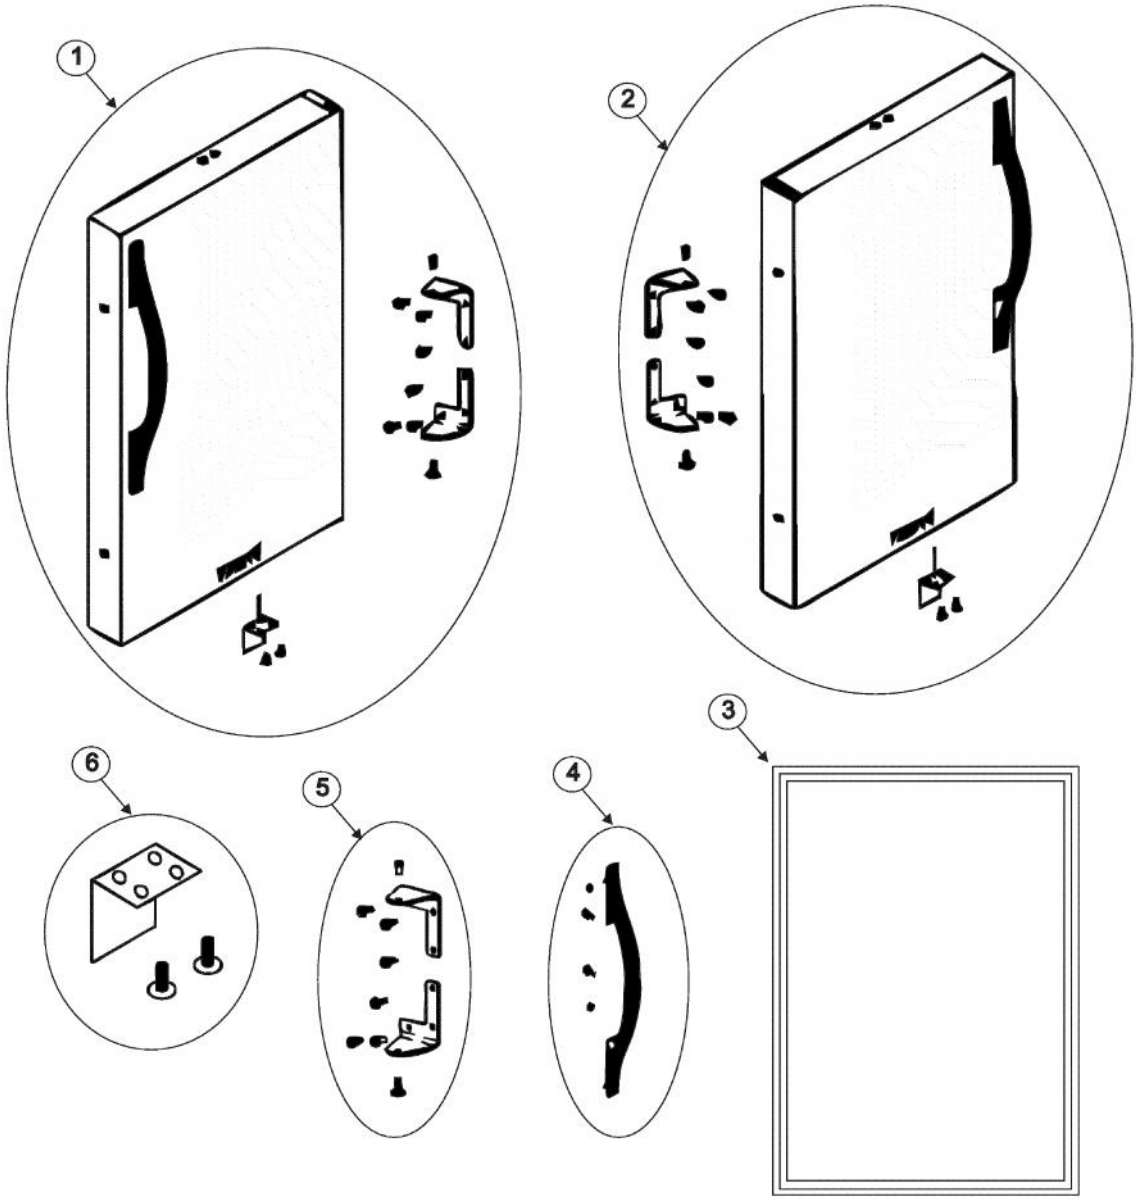

Ref #	Part Number	Qty.	Description
1	007658-000	1	DES DOOR ASSEMBLY W/HINGE &STRIKER PLATE - RH - 42...
2	007659-000	1	DES DOOR ASSEMBLY W/HINGE &STRIKER PLATE - LH - 42...
3	PW230048	1	GASKET (42243748)
4	PS100057	1	DES COMPLETE DOOR HANDLE 142 WC (42243785)
5	PW200004	1	SCREW LENS COVER 42243354
6	PW220003	1	STRIKER PLATE (VUWC140)X42242483