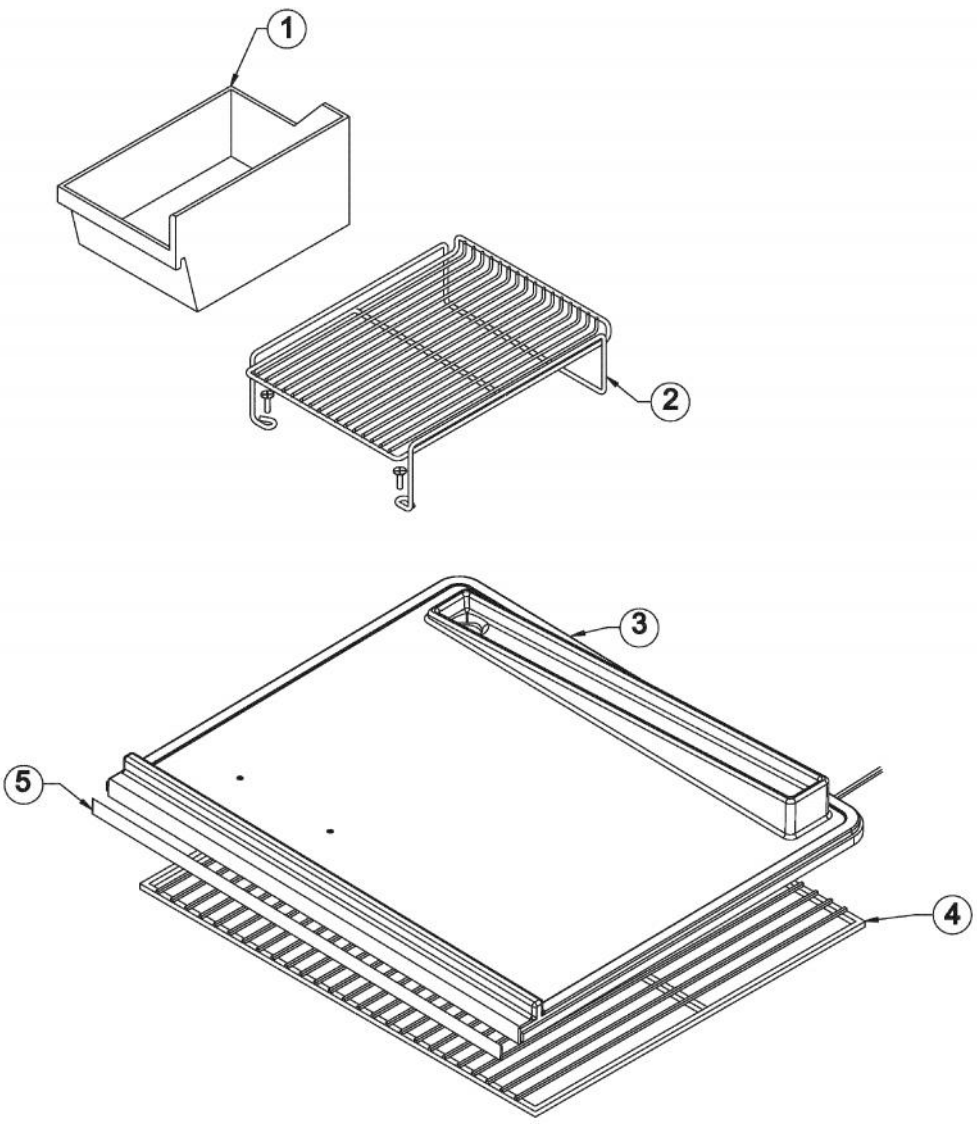

----- Manual continues below -----

Ref #	Part Number	Qty.	Description
1	007614-000	1	EVAPORATOR FAN - 42245142
2	007652-000	1	BLOWER GUARD ASSEMBLY- 42245143
3	005778-000	1	EVAPORATOR THERMISTOR (42245144)
4	PS100121	1	DEFROST THERMISTOR REF. DRAWER (42245145)
5	007627-000	1	EVAPORATOR ASSEMBLY - 42245146
6	005828-000	1	EVAPORATOR TRIM XWHX - 42241383
7	003477-000	1	FREEZER DOOR LATCH (42245877)
8	PW210052	1	FRONT SHROUD
9	004364-000	6	HOLE PLUGS
10	PW220001	1	LIGHT SHIELD (VUWC140)X42242070
11	PW240014	1	LIGHT BULB 15 WATT VUWC 2240004A
12	PW220002	1	LENS COVER,INTER. LGT(VUWC)42242035
13	007628-000	1	THERMOSTAT - 42244638
14	007629-000	1	THERMOSTAT BRACKET XBK - 42245087
15	PW230004	1	THERMOSTAT KNOB (VUWC140)X42241950
16	PW210003	1	GRILLE, (VUWC140) X 42242485
17	PW230012	1	LIGHT SWITCH, PLUNGER XBKX 42242915
18	PW200003	2	SCREW 42242847 (PKG 20)
19	007620-000	1	TEMPERTURE ADJUSTMENT COLLAR - 42245152
20	007618-000	1	DRAIN FUNNEL - 42245153
21	PW220009	1	DRAIN TUBE J-TRAP (42242901)
22	PS100077	1	J TRAP 142 WC
23	005233-000	1	FREEZER DOOR HINGE W/SCREWS - 42245156
24	004467-000	1	FREEZER DOOR (42245595)
25	007635-000	1	ADHESIVE TAPE - 41003698
26	007636-000	1	MAGNETIC STRICKER - 41003679

Ref #	Part Number	Qty.	Description
1	007616-000	1	ICEMAKER COVER XSS - 42245591
2	007622-000	1	ICEMAKER BRACKET - 42245157
3	005779-000	1	ICE MAKER
4	005848-000	1	ICEMAKER BIN ARM - 42242104

Ref #	Part Number	Qty.	Description
1	007617-000	1	ICE BUCKET CLEAR - 42245154
2	007621-000	1	ICE BUCKET SHELF XWH - 42245149
3	007619-000	1	COMPLETE SEPARATOR ASSEMBLY - 42245150
4	005783-000	1	WIRE SHELF (42245881)
5	007630-000	1	SEPARATOR STRIP XSS - 42245592