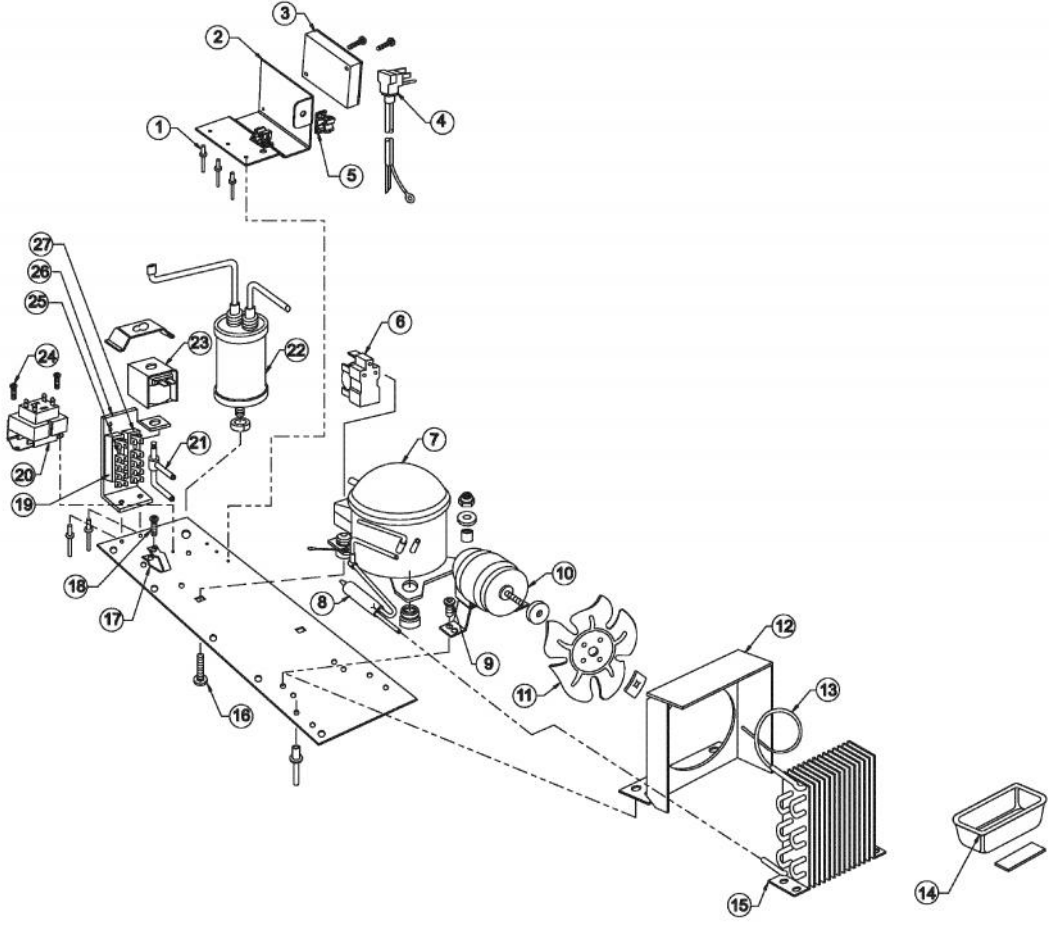

----- Manual continues below -----

Ref #	Part Number	Qty.	Description
1	007614-000	1	EVAPORATOR FAN - 42245142
2	007652-000	1	BLOWER GUARD ASSEMBLY- 42245143
3	005778-000	1	EVAPORATOR THERMISTOR (42245144)
4	PS100121	1	DEFROST THERMISTOR REF. DRAWER (42245145)
5	007627-000	1	EVAPORATOR ASSEMBLY - 42245146
6	005828-000	1	EVAPORATOR TRIM XWHX - 42241383
7	003477-000	1	FREEZER DOOR LATCH (42245877)
8	PW210052	1	FRONT SHROUD
9	004364-000	6	HOLE PLUGS
10	PW220001	1	LIGHT SHIELD (VUWC140)X42242070
11	PW240014	1	LIGHT BULB 15 WATT VUWC 2240004A
12	PW220002	1	LENS COVER,INTER. LGT(VUWC)42242035
13	007628-000	1	THERMOSTAT - 42244638
14	007629-000	1	THERMOSTAT BRACKET XBK - 42245087
15	PW230004	1	THERMOSTAT KNOB (VUWC140)X42241950
16	PW210003	1	GRILLE, (VUWC140) X 42242485
17	PW230012	1	LIGHT SWITCH, PLUNGER XBKX 42242915
18	PW200003	2	SCREW 42242847 (PKG 20)
19	007620-000	1	TEMPERTURE ADJUSTMENT COLLAR - 42245152
20	007618-000	1	DRAIN FUNNEL - 42245153
21	PW220009	1	DRAIN TUBE J-TRAP (42242901)
22	PS100077	1	J TRAP 142 WC
23	005233-000	1	FREEZER DOOR HINGE W/SCREWS - 42245156
24	004467-000	1	FREEZER DOOR (42245595)
25	007635-000	1	ADHESIVE TAPE - 41003698
26	007636-000	1	MAGNETIC STRICKER - 41003679

Ref #	Part Number	Qty.	Description
1	007616-000	1	ICEMAKER COVER XSS - 42245591
2	007622-000	1	ICEMAKER BRACKET - 42245157
3	005779-000	1	ICE MAKER
4	005848-000	1	ICEMAKER BIN ARM - 42242104

Ref #	Part Number	Qty.	Description
1	007617-000	1	ICE BUCKET CLEAR - 42245154
2	007621-000	1	ICE BUCKET SHELF XWH - 42245149
3	007619-000	1	COMPLETE SEPARATOR ASSEMBLY - 42245150
4	005783-000	1	WIRE SHELF (42245881)
5	007630-000	1	SEPARATOR STRIP XSS - 42245592