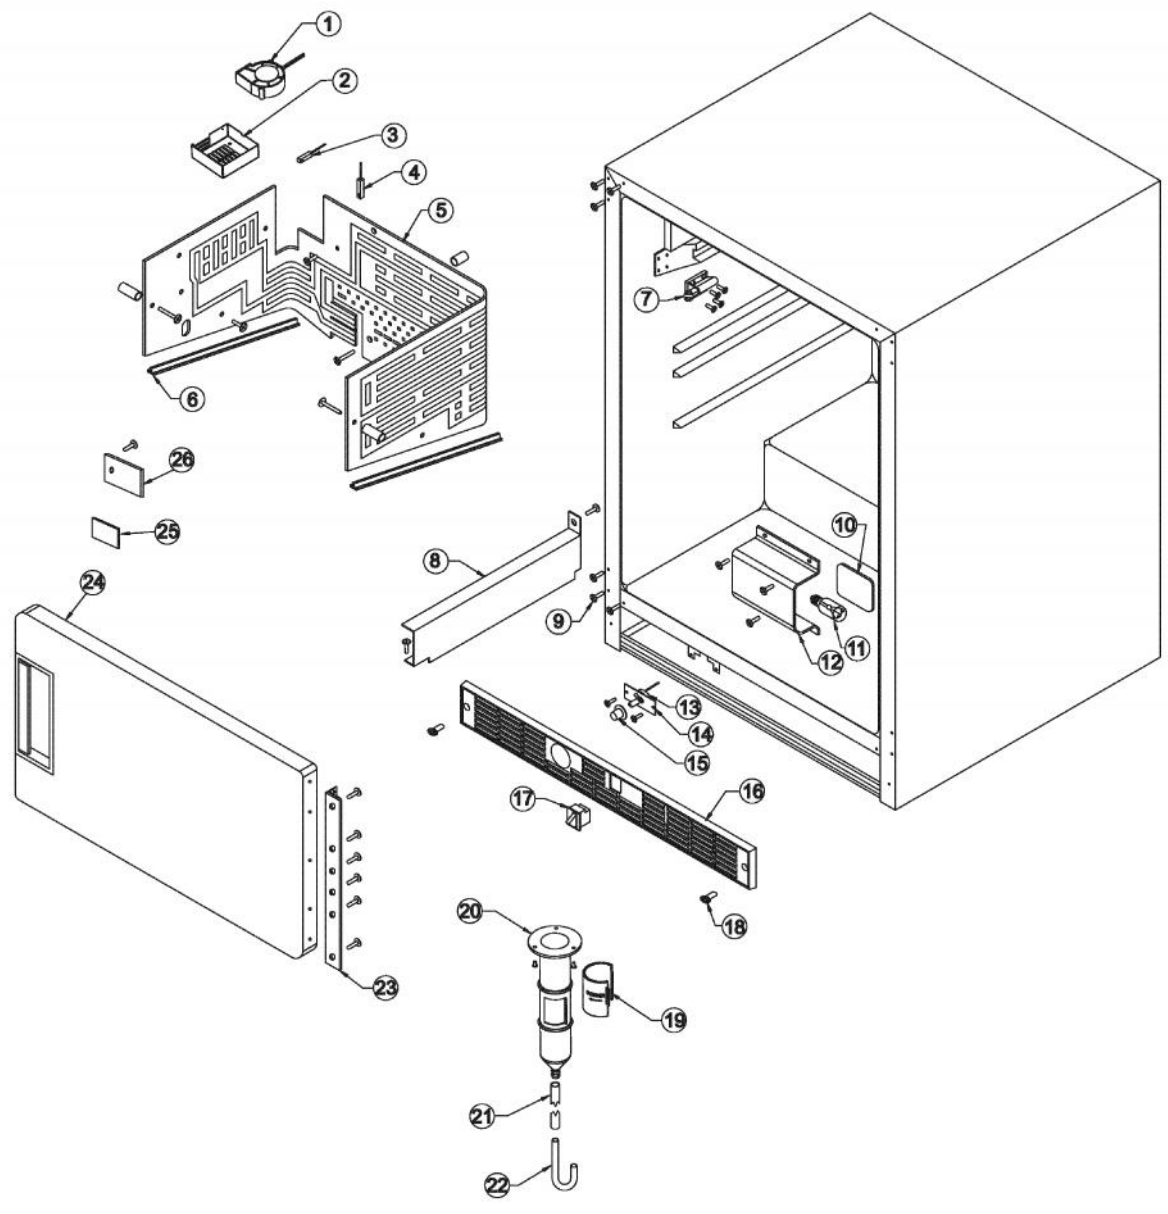

----- Manual continues below -----

Ref #	Part Number	Qty.	Description
1	007614-000	1	EVAPORATOR FAN - 42245142
2	007652-000	1	BLOWER GUARD ASSEMBLY- 42245143
3	005778-000	1	EVAPORATOR THERMISTOR (42245144)
4	PS100121	1	DEFROST THERMISTOR REF. DRAWER (42245145)
5	007627-000	1	EVAPORATOR ASSEMBLY - 42245146
6	005828-000	1	EVAPORATOR TRIM XWHX - 42241383
7	003477-000	1	FREEZER DOOR LATCH (42245877)
8	PW210052	1	FRONT SHROUD
9	004364-000	6	HOLE PLUGS
10	PW220001	1	LIGHT SHIELD (VUWC140)X42242070
11	PW240014	1	LIGHT BULB 15 WATT VUWC 2240004A
12	PW220002	1	LENS COVER,INTER. LGT(VUWC)42242035
13	007628-000	1	THERMOSTAT - 42244638
14	007629-000	1	THERMOSTAT BRACKET XBK - 42245087
15	PW230004	1	THERMOSTAT KNOB (VUWC140)X42241950
16	PW210003	1	GRILLE, (VUWC140) X 42242485
17	PW230012	1	LIGHT SWITCH, PLUNGER XBKX 42242915
18	PW200003	2	SCREW 42242847 (PKG 20)
19	007620-000	1	TEMPERTURE ADJUSTMENT COLLAR - 42245152
20	007618-000	1	DRAIN FUNNEL - 42245153
21	PW220009	1	DRAIN TUBE J-TRAP (42242901)
22	PS100077	1	J TRAP 142 WC
23	005233-000	1	FREEZER DOOR HINGE W/SCREWS - 42245156
24	004467-000	1	FREEZER DOOR (42245595)
25	007635-000	1	ADHESIVE TAPE - 41003698
26	007636-000	1	MAGNETIC STRICKER - 41003679

Ref #	Part Number	Qty.	Description
1	007616-000	1	ICEMAKER COVER XSS - 42245591
2	007622-000	1	ICEMAKER BRACKET - 42245157
3	005779-000	1	ICE MAKER
4	005848-000	1	ICEMAKER BIN ARM - 42242104

Ref #	Part Number	Qty.	Description
1	007617-000	1	ICE BUCKET CLEAR - 42245154
2	007621-000	1	ICE BUCKET SHELF XWH - 42245149
3	007619-000	1	COMPLETE SEPARATOR ASSEMBLY - 42245150
4	005783-000	1	WIRE SHELF (42245881)
5	007630-000	1	SEPARATOR STRIP XSS - 42245592