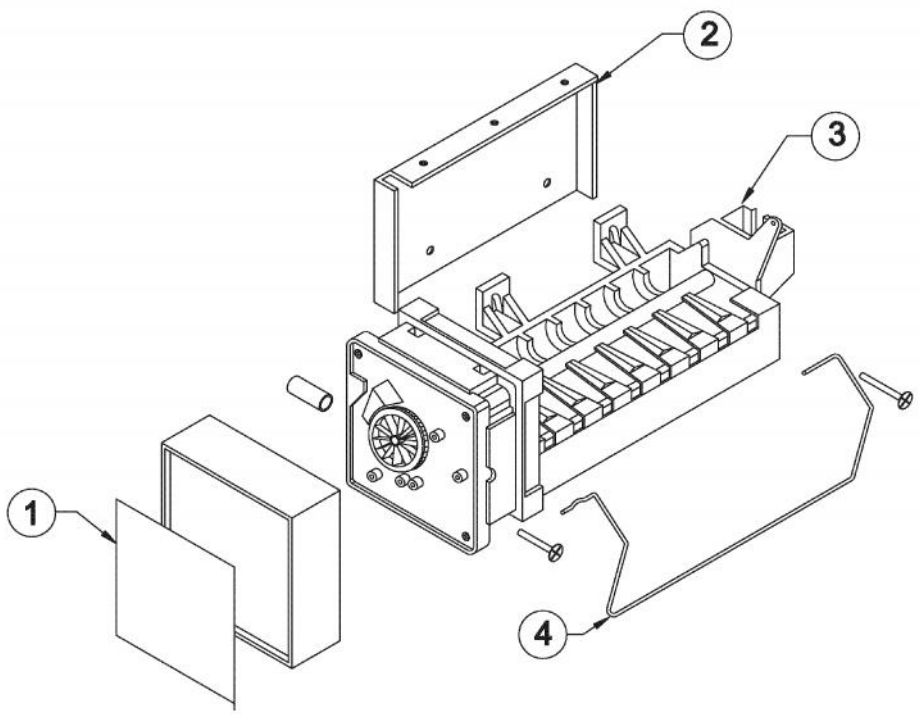

----- Manual continues below -----

Ref #	Part Number	Qty.	Description
1	007614-000	1	EVAPORATOR FAN - 42245142
2	007652-000	1	BLOWER GUARD ASSEMBLY- 42245143
3	005778-000	1	EVAPORATOR THERMISTOR (42245144)
4	PS100121	1	DEFROST THERMISTOR REF. DRAWER (42245145)
5	007627-000	1	EVAPORATOR ASSEMBLY - 42245146
6	005828-000	1	EVAPORATOR TRIM XWHX - 42241383
7	003477-000	1	FREEZER DOOR LATCH (42245877)
8	PW210052	1	FRONT SHROUD
9	004364-000	6	HOLE PLUGS
10	PW220001	1	LIGHT SHIELD (VUWC140)X42242070
11	PW240014	1	LIGHT BULB 15 WATT VUWC 2240004A
12	PW220002	1	LENS COVER,INTER. LGT(VUWC)42242035
13	007628-000	1	THERMOSTAT - 42244638
14	007629-000	1	THERMOSTAT BRACKET XBK - 42245087
15	PW230004	1	THERMOSTAT KNOB (VUWC140)X42241950
16	PW210003	1	GRILLE, (VUWC140) X 42242485
17	PW230012	1	LIGHT SWITCH, PLUNGER XBKX 42242915
18	PW200003	2	SCREW 42242847 (PKG 20)
19	007620-000	1	TEMPERTURE ADJUSTMENT COLLAR - 42245152
20	007618-000	1	DRAIN FUNNEL - 42245153
21	PW220009	1	DRAIN TUBE J-TRAP (42242901)
22	PS100077	1	J TRAP 142 WC
23	005233-000	1	FREEZER DOOR HINGE W/SCREWS - 42245156
24	004467-000	1	FREEZER DOOR (42245595)
25	007635-000	1	ADHESIVE TAPE - 41003698
26	007636-000	1	MAGNETIC STRICKER - 41003679

Ref #	Part Number	Qty.	Description
1	007616-000	1	ICEMAKER COVER XSS - 42245591
2	007622-000	1	ICEMAKER BRACKET - 42245157
3	005779-000	1	ICE MAKER
4	005848-000	1	ICEMAKER BIN ARM - 42242104

Ref #	Part Number	Qty.	Description
1	007617-000	1	ICE BUCKET CLEAR - 42245154
2	007621-000	1	ICE BUCKET SHELF XWH - 42245149
3	007619-000	1	COMPLETE SEPARATOR ASSEMBLY - 42245150
4	005783-000	1	WIRE SHELF (42245881)
5	007630-000	1	SEPARATOR STRIP XSS - 42245592