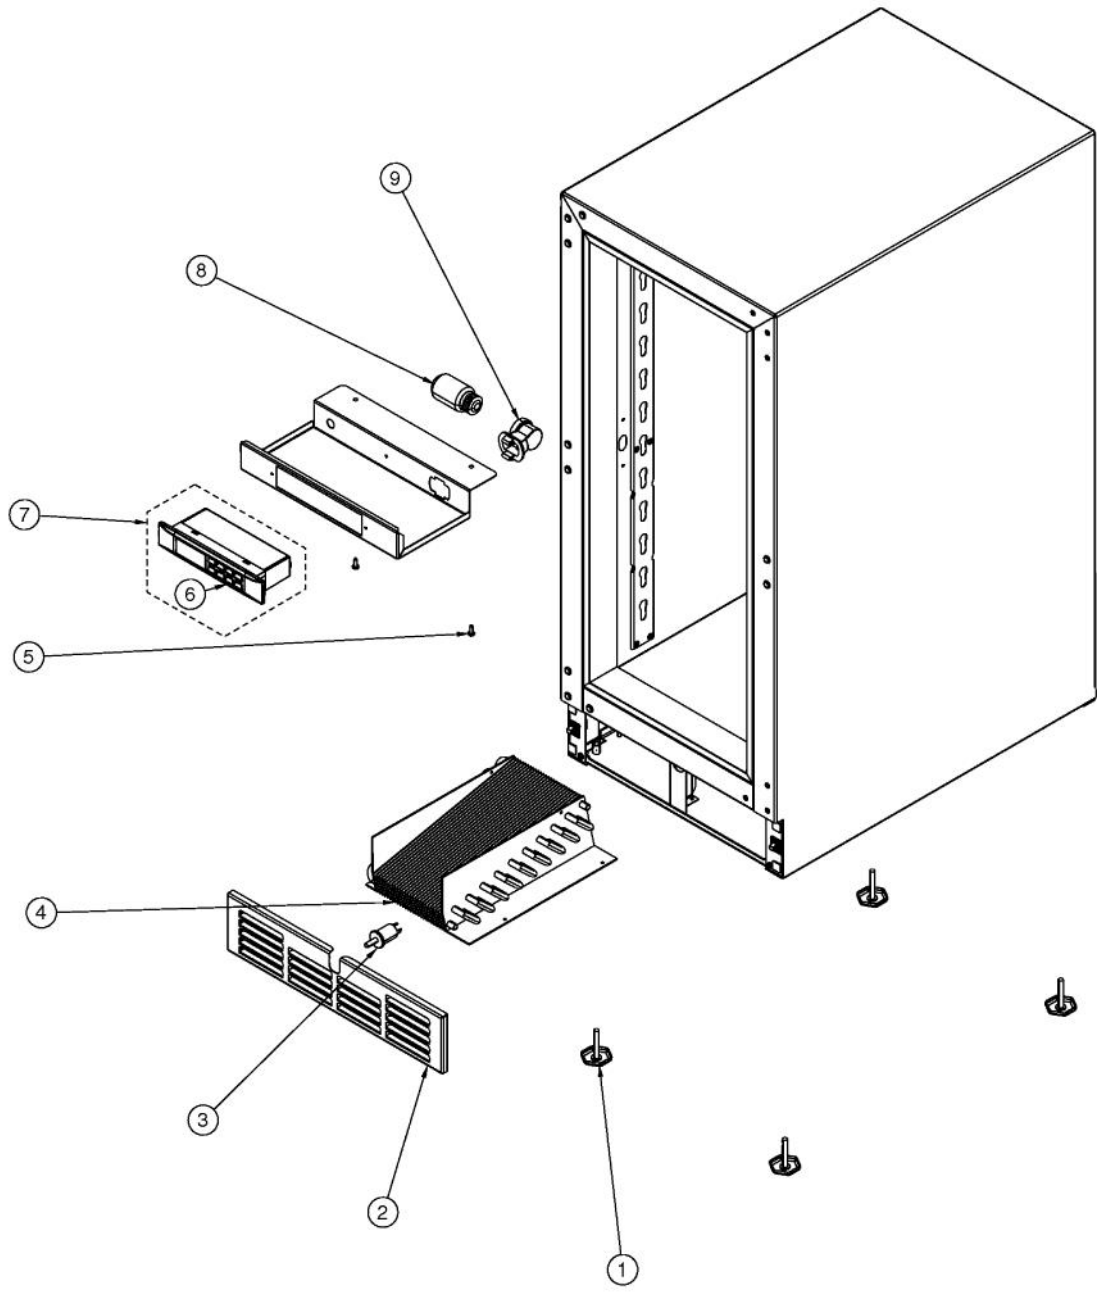

----- Manual continues below -----

Ref #	Part Number	Qty.	Description
1	033118-000		RD-VK-15-L4, CLEAR GLASS W/WOOD BORDER DOOR PAN...
2	033020-000	1	HINGE KIT, LH
3	033069-000	1	DOOR GASKET, 15
4	033015-000	2	PLUNGER FASTENER
5	032973-000	1	PLUNGER BRACKET

<u>Ref #</u>	<u>Part Number</u>	<u>Qty.</u>	<u>Description</u>
1	033070-000	5	SHELF ASSEMBLY, 15

Ref #	Part Number	Qty.	Description
1	033033-000	4	LEVELLING LEG
2	033073-000	1	GRILLE ASSEMBLY, 15
3	033040-000	1	DOOR SWITCH
4	033074-000	1	CONDENSER
5	033024-000	2	FASTENER, CONTROL MOUNTING
6	033023-000	1	CONTROLLER FACE PLATE
7	033022-000	1	CONTROLLER ASSY
8	033026-000	1	LIGHT BULB
9	033027-000	1	LIGHT SOCKET
NI	033028-000	1	HARNESS, CONTROLLER
NI	033039-000	1	HARNESS, MACHINE COMPARTMENT
NI	033025-000	1	SENSOR

Ref #	Part Number	Qty.	Description
1	033072-000	1	EVAP ASSEMBLY
2	033030-000	1	FAN MOTOR
3	033030-000	1	FAN MOTOR
4	033034-000	1	COMPRESSOR KIT
5	033037-000	2	PROCESS TUBE
6	033035-000	1	DRIER
7	033036-000	1	COMP. START COMPONENTS
NI	033031-000	1	HARNESS, FAN MOTOR
NI	033042-000	1	POWER CORD