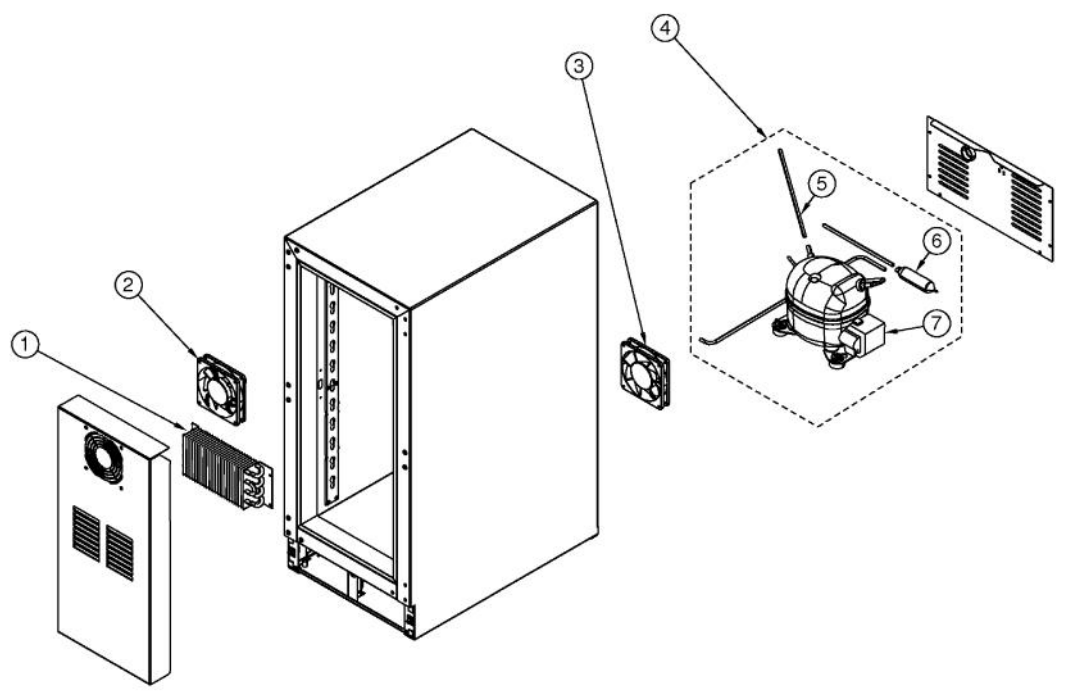

----- Manual continues below -----

Ref #	Part Number	Qty.	Description
1	033118-000		RD-VK-15-L4, CLEAR GLASS W/WOOD BORDER DOOR PAN...
2	033020-000	1	HINGE KIT, LH
3	033069-000	1	DOOR GASKET, 15
4	033015-000	2	PLUNGER FASTENER
5	032973-000	1	PLUNGER BRACKET

<u>Ref #</u>	<u>Part Number</u>	<u>Qty.</u>	<u>Description</u>
1	033070-000	5	SHELF ASSEMBLY, 15

Ref #	Part Number	Qty.	Description
1	033033-000	4	LEVELLING LEG
2	033073-000	1	GRILLE ASSEMBLY, 15
3	033040-000	1	DOOR SWITCH
4	033074-000	1	CONDENSER
5	033024-000	2	FASTENER, CONTROL MOUNTING
6	033023-000	1	CONTROLLER FACE PLATE
7	033022-000	1	CONTROLLER ASSY
8	033026-000	1	LIGHT BULB
9	033027-000	1	LIGHT SOCKET
NI	033028-000	1	HARNESS, CONTROLLER
NI	033039-000	1	HARNESS, MACHINE COMPARTMENT
NI	033025-000	1	SENSOR