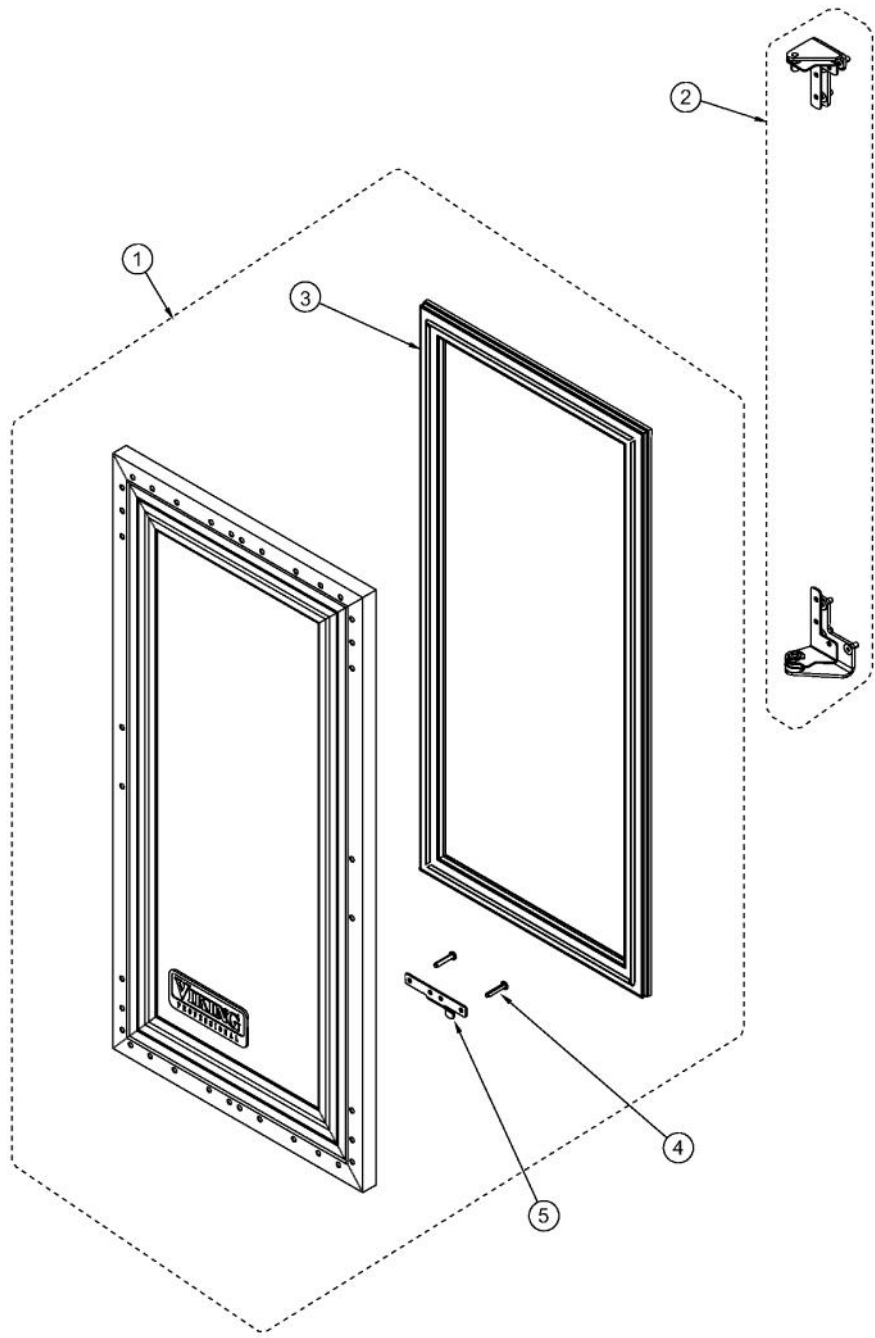

----- Manual continues below -----

Ref #	Part Number	Qty.	Description
1	033118-000		RD-VK-15-L4, CLEAR GLASS W/WOOD BORDER DOOR PAN...
2	033020-000	1	HINGE KIT, LH
3	033069-000	1	DOOR GASKET, 15
4	033015-000	2	PLUNGER FASTENER
5	032973-000	1	PLUNGER BRACKET

<u>Ref #</u>	<u>Part Number</u>	<u>Qty.</u>	<u>Description</u>
1	033070-000	5	SHELF ASSEMBLY, 15

Ref #	Part Number	Qty.	Description
1	033033-000	4	LEVELLING LEG
2	033073-000	1	GRILLE ASSEMBLY, 15
3	033040-000	1	DOOR SWITCH
4	033074-000	1	CONDENSER
5	033024-000	2	FASTENER, CONTROL MOUNTING
6	033023-000	1	CONTROLLER FACE PLATE
7	033022-000	1	CONTROLLER ASSY
8	033026-000	1	LIGHT BULB
9	033027-000	1	LIGHT SOCKET
NI	033028-000	1	HARNESS, CONTROLLER
NI	033039-000	1	HARNESS, MACHINE COMPARTMENT
NI	033025-000	1	SENSOR