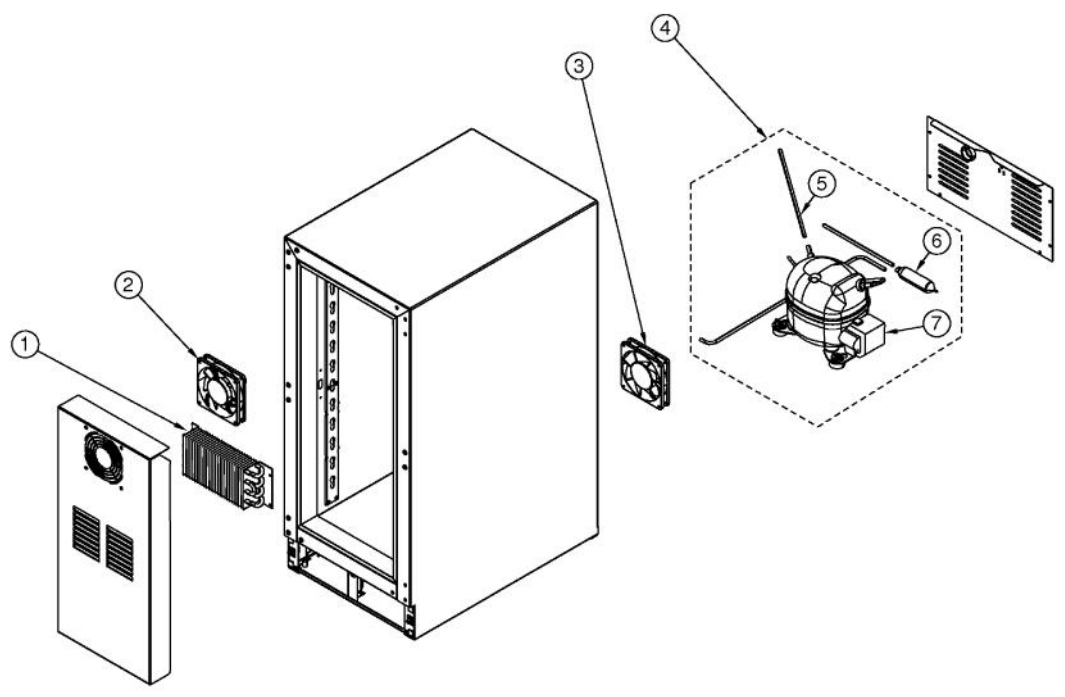

----- Manual continues below -----

Ref #	Part Number	Qty.	Description
1	033119-000	1	RD-VK-15-R4, CLEAR GLASS W/WOOD BORDER DOOR PAN...
2	033020-000	1	HINGE KIT, LH
3	033069-000	1	DOOR GASKET, 15
4	033015-000	2	PLUNGER FASTENER
5	032973-000	1	PLUNGER BRACKET

<u>Ref #</u>	<u>Part Number</u>	<u>Qty.</u>	<u>Description</u>
1	033070-000	5	SHELF ASSEMBLY, 15

Ref #	Part Number	Qty.	Description
1	033033-000	4	LEVELLING LEG
2	033073-000	1	GRILLE ASSEMBLY, 15
3	033040-000	1	DOOR SWITCH
4	033074-000	1	CONDENSER
5	033024-000	2	FASTENER, CONTROL MOUNTING
6	033023-000	1	CONTROLLER FACE PLATE
7	033022-000	1	CONTROLLER ASSY
8	033026-000	1	LIGHT BULB
9	033027-000	1	LIGHT SOCKET
NI	033028-000	1	HARNESS, CONTROLLER
NI	033039-000	1	HARNESS, MACHINE COMPARTMENT
NI	033025-000	1	SENSOR