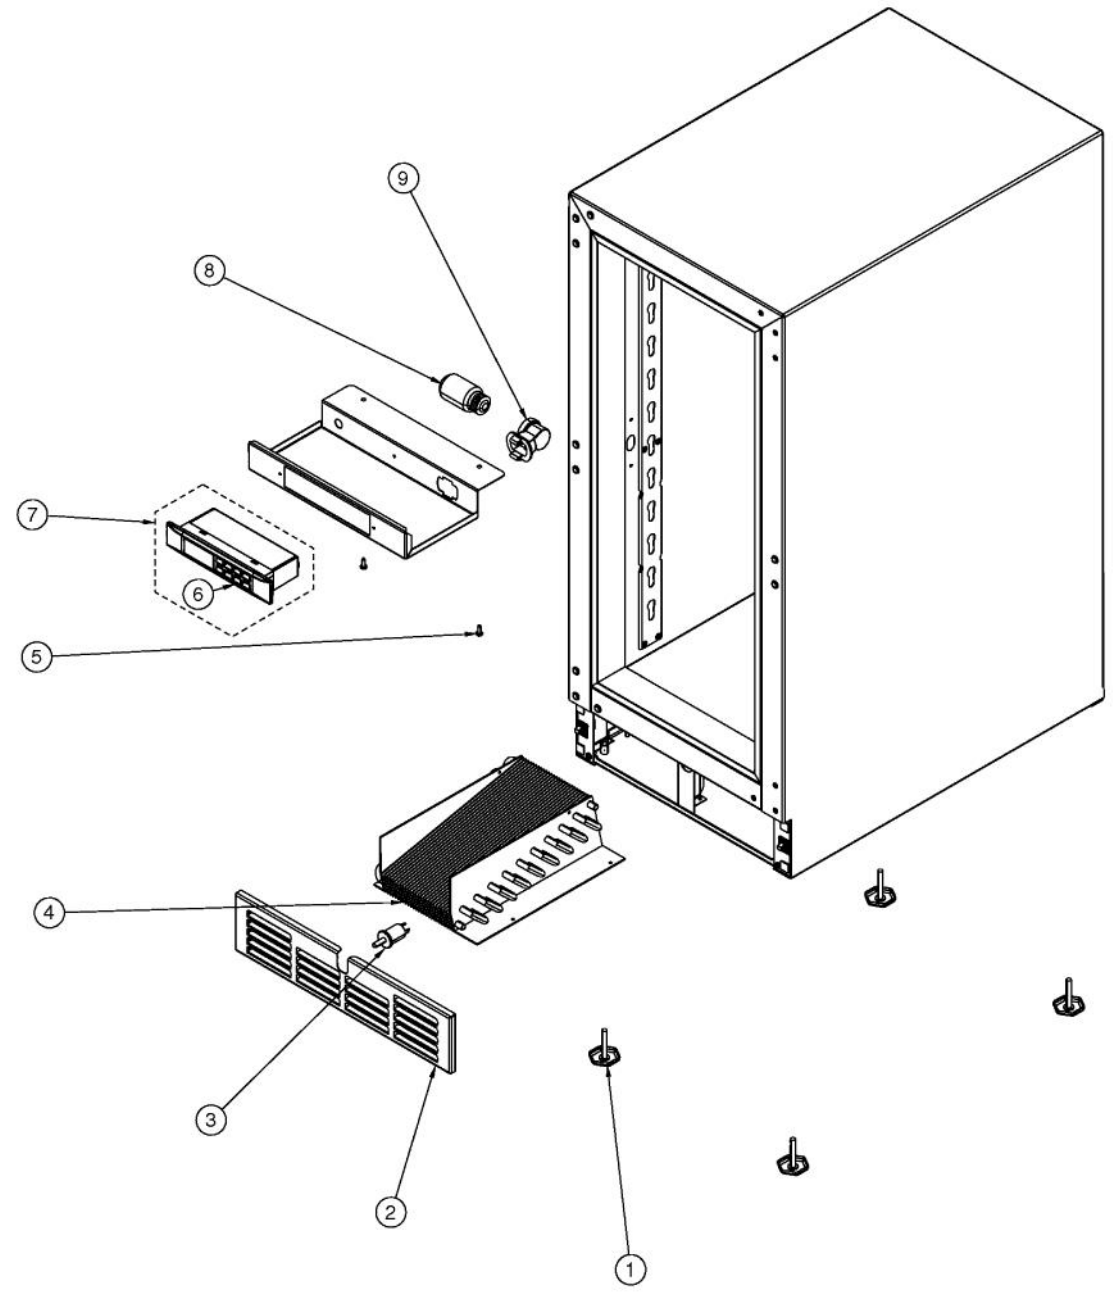

----- Manual continues below -----

Ref #	Part Number	Qty.	Description
1	033119-000	1	RD-VK-15-R4, CLEAR GLASS W/WOOD BORDER DOOR PAN...
2	033020-000	1	HINGE KIT, LH
3	033069-000	1	DOOR GASKET, 15
4	033015-000	2	PLUNGER FASTENER
5	032973-000	1	PLUNGER BRACKET

<u>Ref #</u>	<u>Part Number</u>	<u>Qty.</u>	<u>Description</u>
1	033070-000	5	SHELF ASSEMBLY, 15

Ref #	Part Number	Qty.	Description
1	033033-000	4	LEVELLING LEG
2	033073-000	1	GRILLE ASSEMBLY, 15
3	033040-000	1	DOOR SWITCH
4	033074-000	1	CONDENSER
5	033024-000	2	FASTENER, CONTROL MOUNTING
6	033023-000	1	CONTROLLER FACE PLATE
7	033022-000	1	CONTROLLER ASSY
8	033026-000	1	LIGHT BULB
9	033027-000	1	LIGHT SOCKET
NI	033028-000	1	HARNESS, CONTROLLER
NI	033039-000	1	HARNESS, MACHINE COMPARTMENT
NI	033025-000	1	SENSOR

Ref #	Part Number	Qty.	Description
1	033072-000	1	EVAP ASSEMBLY
2	033030-000	1	FAN MOTOR
3	033030-000	1	FAN MOTOR
4	033034-000	1	COMPRESSOR KIT
5	033037-000	2	PROCESS TUBE
6	033035-000	1	DRIER
7	033036-000	1	COMP. START COMPONENTS
NI	033031-000	1	HARNESS, FAN MOTOR
NI	033042-000	1	POWER CORD