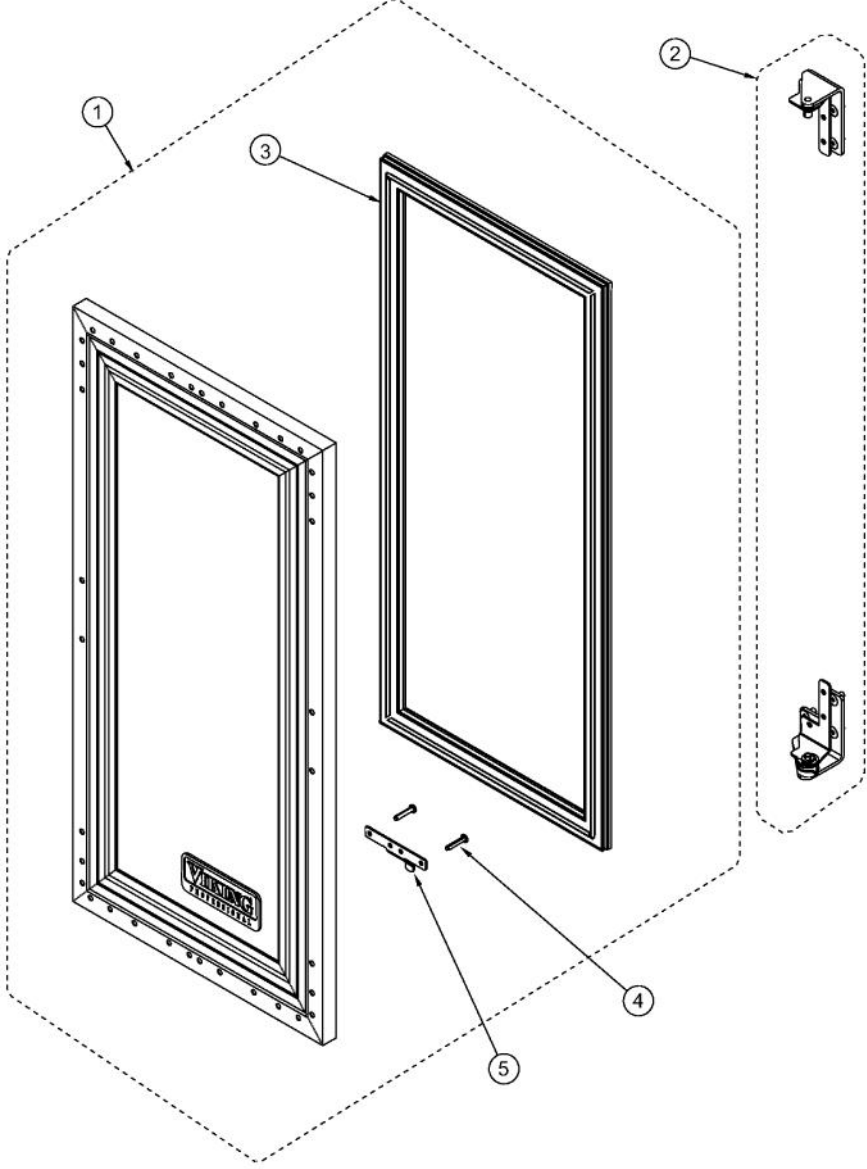

----- Manual continues below -----

Ref #	Part Number	Qty.	Description
1	033119-000	1	RD-VK-15-R4, CLEAR GLASS W/WOOD BORDER DOOR PAN...
2	033020-000	1	HINGE KIT, LH
3	033069-000	1	DOOR GASKET, 15
4	033015-000	2	PLUNGER FASTENER
5	032973-000	1	PLUNGER BRACKET