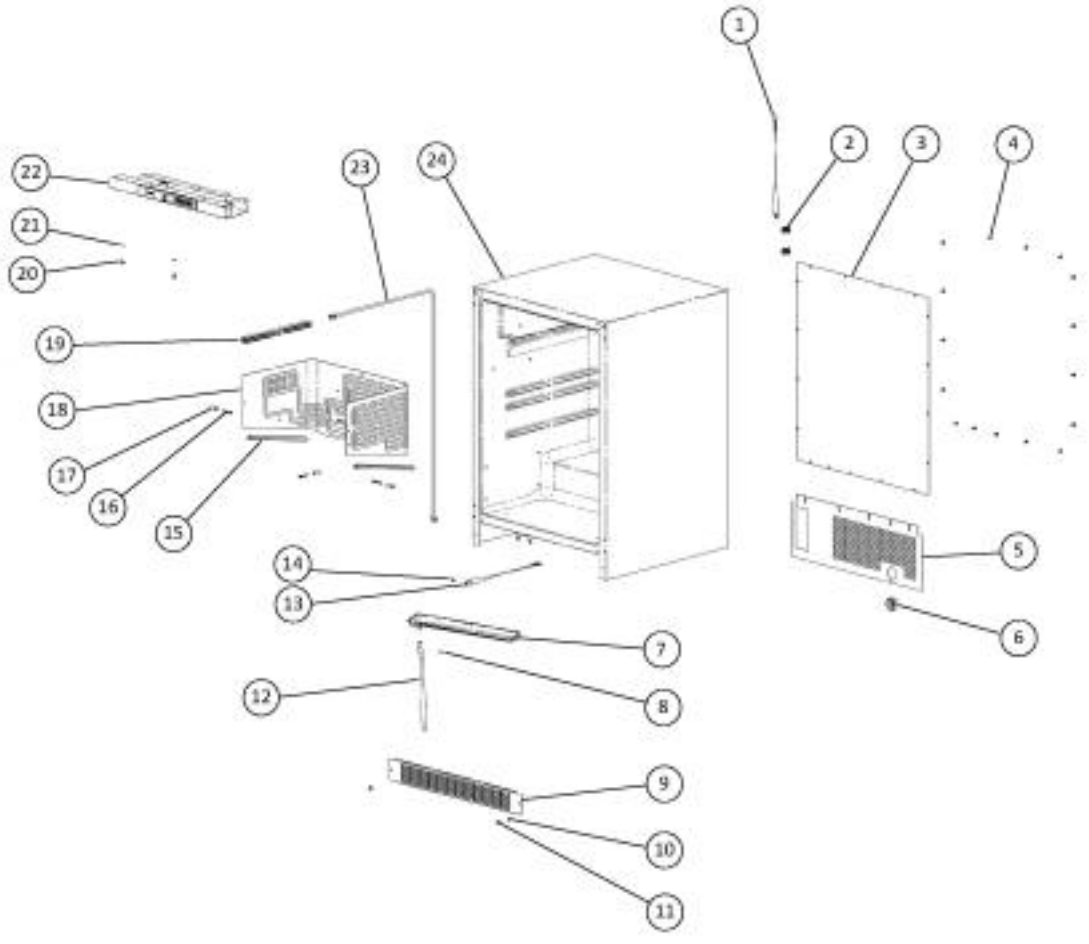

[Find Your VIKING Refrigerator Parts - Select From 341 Models](#)

----- Manual continues below -----

Ref #	Part Number	Qty.	Description
1	028352-000	1	MAGNET
2	028353-000	1	MAGNET SWITCH RETAINER
3	022265-000	2	NO.8 X 3/4 BLACK SCREW
4	022248-000	4	1/4-20 X 1/2 BUTTON HEAD CAP SCREW
5	028355-000	1	TOP HINGE ADAPTER, R.H. DOOR (SHOWN)
5	022900-000	1	TOP HINGE ADAPTER, LEFT HAND
6	022414-000	1	BEARING, HINGE PIN UPPER
7	028354-000	1	TOP HINGE PIN
8	022415-000	1	UPPER DOOR HINGE R.H.
9	022416-000	2	UPPER DOOR HINGE L.H.
10	022252-000	6	10-32 X 3/4 COUNTERSUNK SCREW
11	PW230124	1	MAGNETIC GASKET, BLACK
11	022417-000	1	BOTTOM DOOR HINGE, R.H.
12	022420-000	1	BOTTOM DOOR HINGE, L.H.
13	022240-000	1	LOWER HINGE PIN
14	026709-000	1	RIGHT HAND DOOR ASSEMBLY, CLEAR, VUAR1441CRSS
14	026710-000	1	LEFT HAND DOOR ASSEMBLY, FLUTED, VUAR1441FLSS
14	026711-000	1	LEFT HAND DOOR ASSEMBLY, CLEAR, VUAR1441CLSS
14	026712-000	1	RIGHT HAND DOOR ASSEMBLY, FLUTED, VUAR1441FRSS
15	022423-000	1	DOOR CLOSER CAM FOLLOWER
17	022437-000	1	STANDOFF BOTTOM
17	022427-000	1	DOOR STOP, L.H.
17	022424-000	1	SCREW : 4MM X 10MM
18	022436-000	2	10-32 X 1/4? SET SCREW
19	028394-000	1	DOOR HANDLE
20	022438-000	1	STANDOFF TOP
21	022434-000	2	NO.10-32 X 1? TRUSS HEAD MACHINE SCREW
22	009521-000	2	STANDOFF STUD