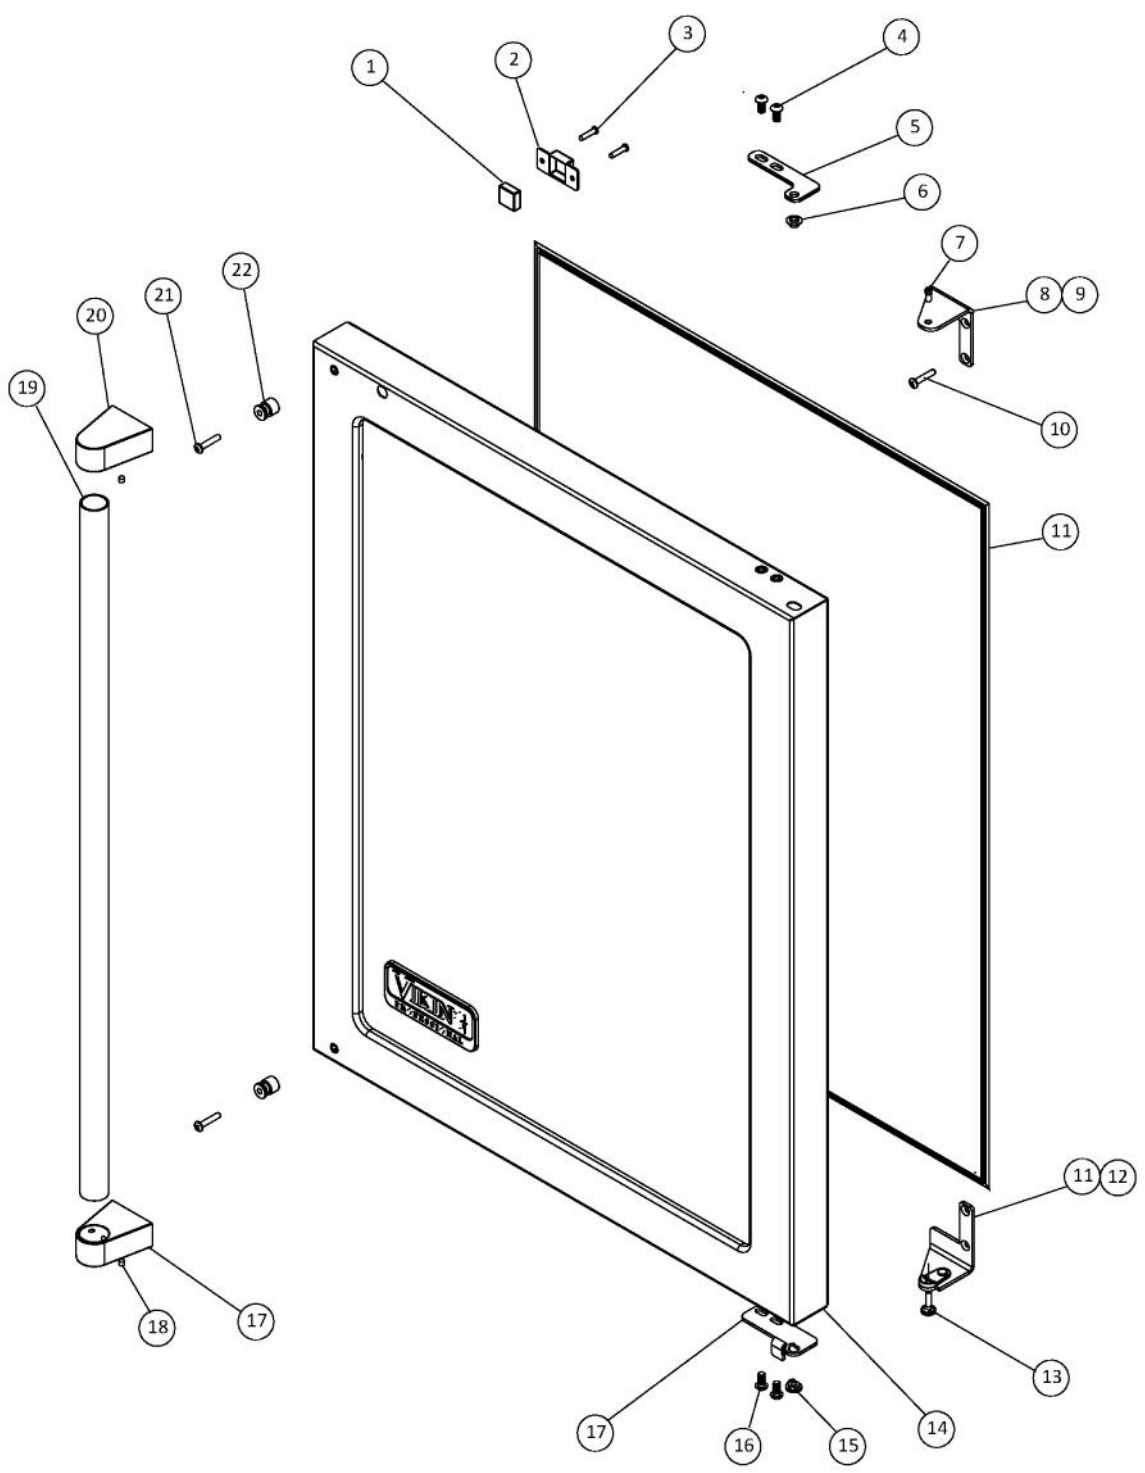

[Find Your VIKING Refrigerator Parts - Select From 341 Models](#)

----- Manual continues below -----

Ref #	Part Number	Qty.	Description
1	028352-000	1	MAGNET
2	028353-000	1	MAGNET SWITCH RETAINER
3	022265-000	2	NO.8 X 3/4 BLACK SCREW
4	022248-000	4	1/4-20 X 1/2 BUTTON HEAD CAP SCREW
5	028355-000	1	TOP HINGE ADAPTER, R.H. DOOR (SHOWN)
5	022900-000	1	TOP HINGE ADAPTER, LEFT HAND
6	022414-000	1	BEARING, HINGE PIN UPPER
7	028354-000	1	TOP HINGE PIN
8	022415-000	1	UPPER DOOR HINGE R.H.
9	022416-000	2	UPPER DOOR HINGE L.H.
10	022252-000	6	10-32 X 3/4 COUNTERSUNK SCREW
11	PW230124	1	MAGNETIC GASKET, BLACK
11	022417-000	1	BOTTOM DOOR HINGE, R.H.
12	022420-000	1	BOTTOM DOOR HINGE, L.H.
13	022240-000	1	LOWER HINGE PIN
14	026709-000	1	RIGHT HAND DOOR ASSEMBLY, CLEAR, VUAR1441CRSS
14	026710-000	1	LEFT HAND DOOR ASSEMBLY, FLUTED, VUAR1441FLSS
14	026711-000	1	LEFT HAND DOOR ASSEMBLY, CLEAR, VUAR1441CLSS
14	026712-000	1	RIGHT HAND DOOR ASSEMBLY, FLUTED, VUAR1441FRSS
15	022423-000	1	DOOR CLOSER CAM FOLLOWER
17	022437-000	1	STANDOFF BOTTOM
17	022427-000	1	DOOR STOP, L.H.
17	022424-000	1	SCREW : 4MM X 10MM
18	022436-000	2	10-32 X 1/4? SET SCREW
19	028394-000	1	DOOR HANDLE
20	022438-000	1	STANDOFF TOP
21	022434-000	2	NO.10-32 X 1? TRUSS HEAD MACHINE SCREW
22	009521-000	2	STANDOFF STUD