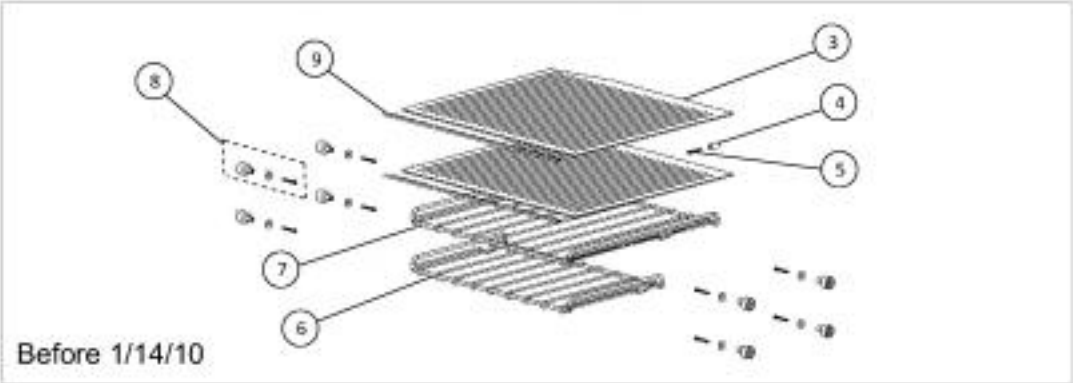

Before 1/14/10