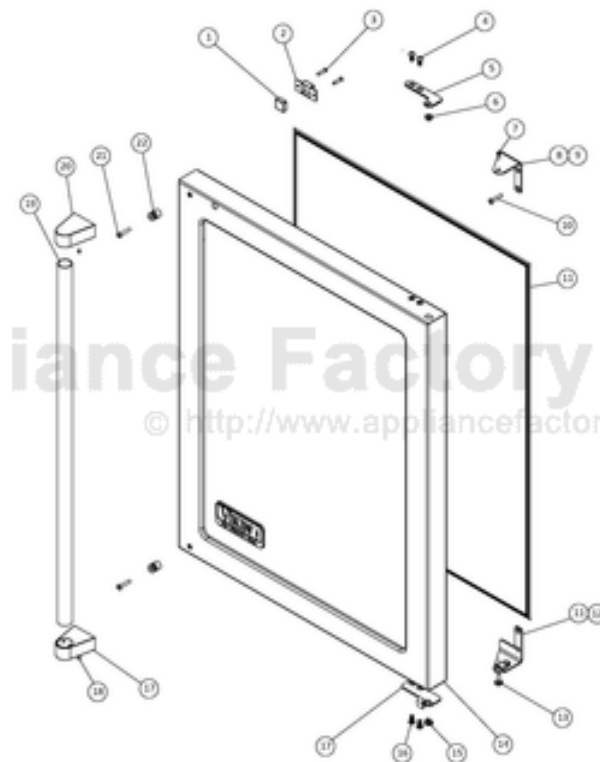

[Find Your VIKING Refrigerator Parts - Select From 341 Models](#)

----- Manual continues below -----

Ref #	Part Number	Qty.	Description
1	028352-000	1	MAGNET
2	028353-000	1	MAGNET SWITCH RETAINER
3	022265-000	2	NO.8 X 3/4 BLACK SCREW
4	022248-000	4	1/4-20 X 1/2 BUTTON HEAD CAP SCREW
5	028355-000	1	TOP HINGE ADAPTER, R.H. DOOR (SHOWN)
5	022900-000	1	TOP HINGE ADAPTER, LEFT HAND
6	022414-000	1	BEARING, HINGE PIN UPPER
7	028354-000	1	TOP HINGE PIN
8	022415-000	1	UPPER DOOR HINGE R.H.
9	022416-000	2	UPPER DOOR HINGE L.H.
10	022252-000	6	10-32 X 3/4 COUNTERSUNK SCREW
11	PW230124	1	MAGNETIC GASKET, BLACK
11	022417-000	1	BOTTOM DOOR HINGE, R.H.
12	022420-000	1	BOTTOM DOOR HINGE, L.H.
13	022240-000	1	LOWER HINGE PIN
14	026709-000	1	RIGHT HAND DOOR ASSEMBLY, CLEAR, VUAR1441CRSS
14	026710-000	1	LEFT HAND DOOR ASSEMBLY, FLUTED, VUAR1441FLSS
14	026711-000	1	LEFT HAND DOOR ASSEMBLY, CLEAR, VUAR1441CLSS
14	026712-000	1	RIGHT HAND DOOR ASSEMBLY, FLUTED, VUAR1441FRSS
15	022423-000	1	DOOR CLOSER CAM FOLLOWER
17	022437-000	1	STANDOFF BOTTOM
17	022427-000	1	DOOR STOP, L.H.
17	022424-000	1	SCREW : 4MM X 10MM
18	022436-000	2	10-32 X 1/4? SET SCREW
19	028394-000	1	DOOR HANDLE
20	022438-000	1	STANDOFF TOP
21	022434-000	2	NO.10-32 X 1? TRUSS HEAD MACHINE SCREW
22	009521-000	2	STANDOFF STUD