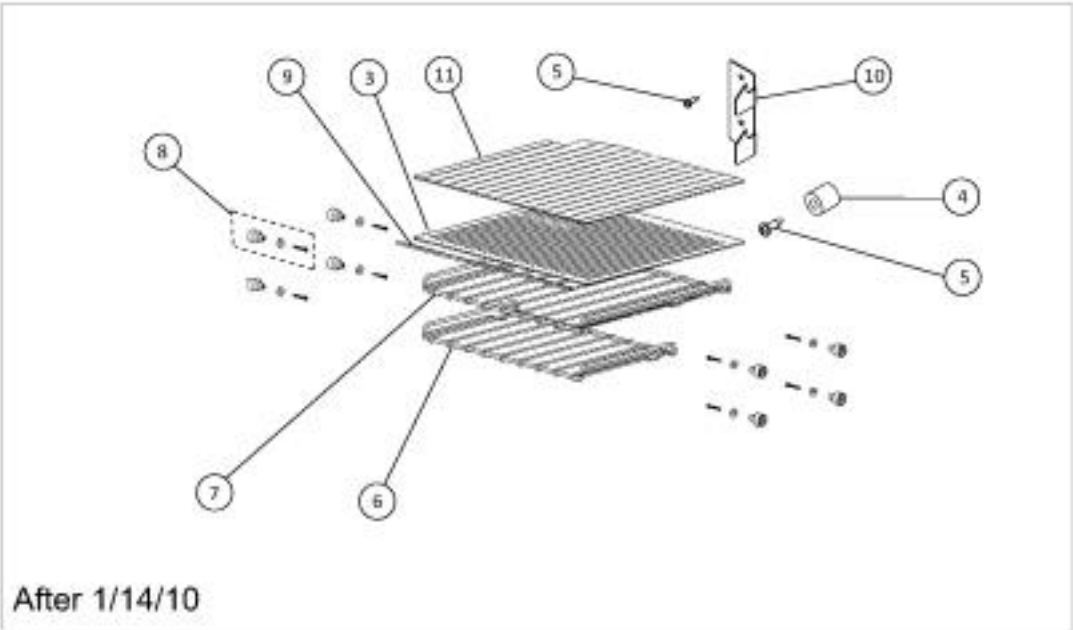

After 1/14/10