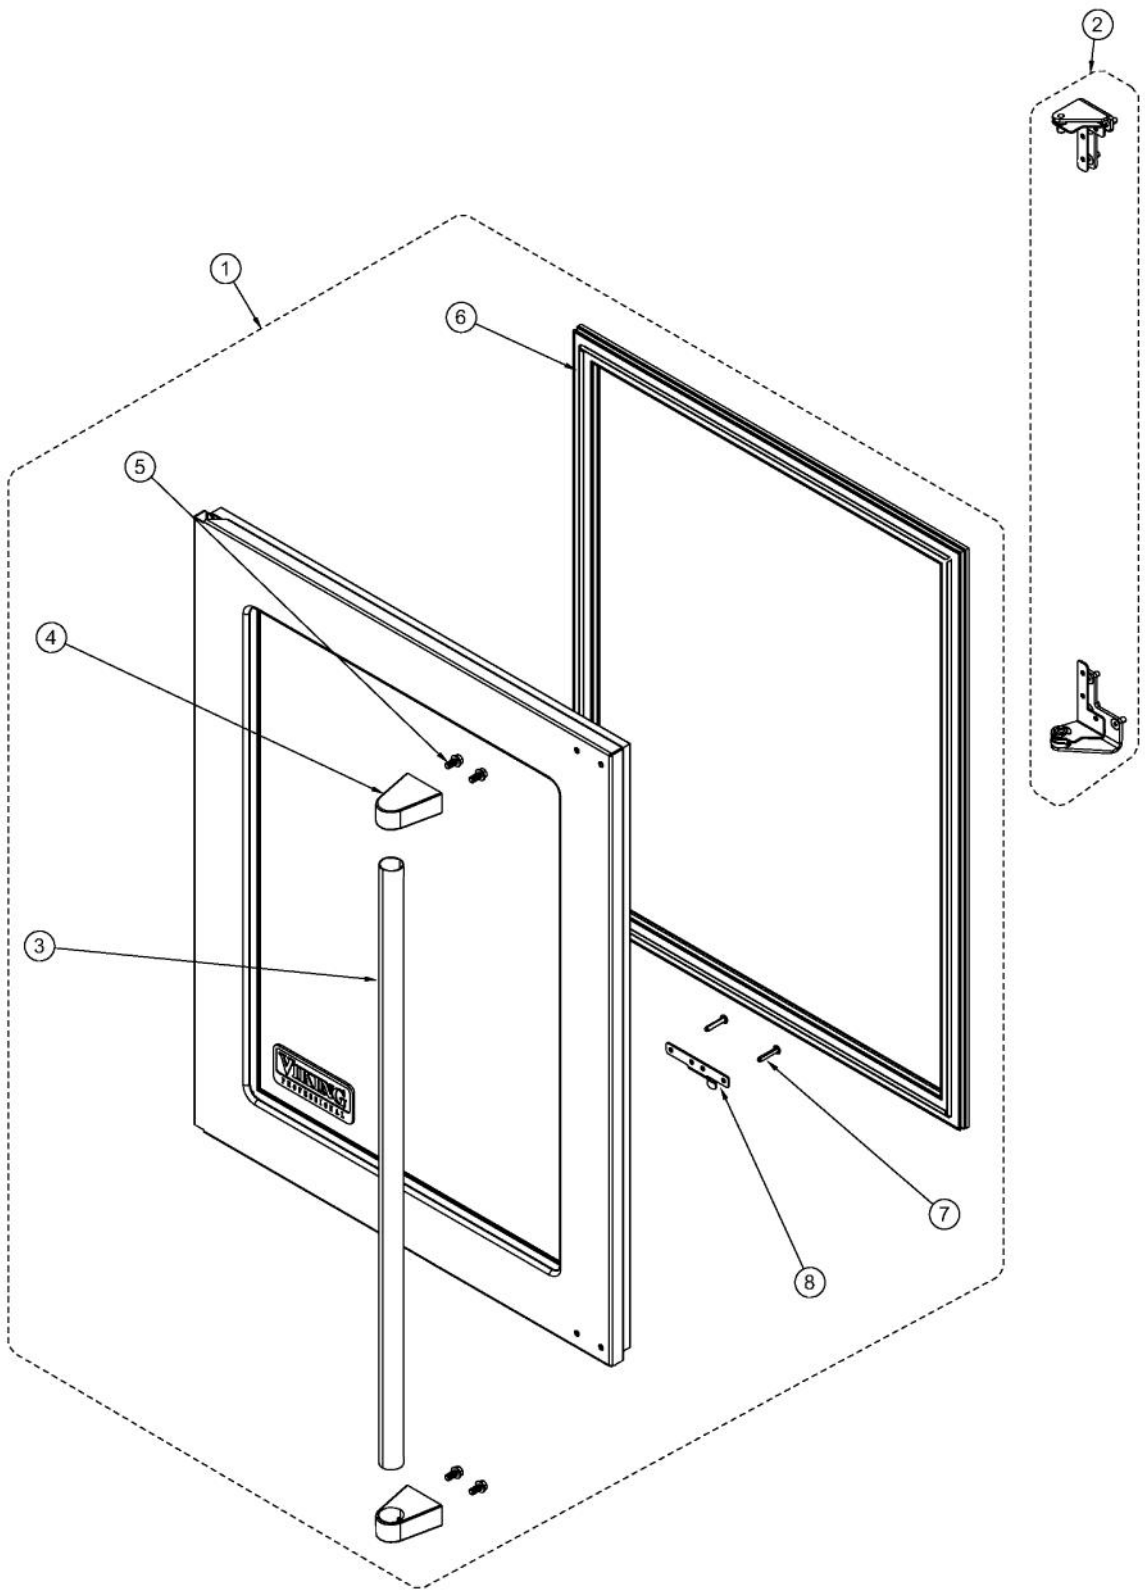

# VIKING VWCI1240GLSS Owner's Manual

[Shop genuine replacement parts for VIKING  
VWCI1240GLSS](#)

[Find Your VIKING Refrigerator Parts - Select From 341 Models](#)

----- Manual continues below -----

Ref #	Part Number	Qty.	Description
1	032969-000	1	RD-VK-24-L3, CLEAR GLASS W/SS BORDER DOOR PANEL A...
2	033020-000	1	HINGE KIT, LH
3	033017-000	1	HANDLE
4	033016-000	2	HANDLE END CAP
5	033018-000	4	SCREW, HANDLE MOUNTING
6	032972-000	1	DOOR GASKET, 24
7	033015-000	2	PLUNGER FASTENER
8	032973-000	1	PLUNGER BRACKET
NI	PE010184	1	NAMEPLATE LOGO PRO