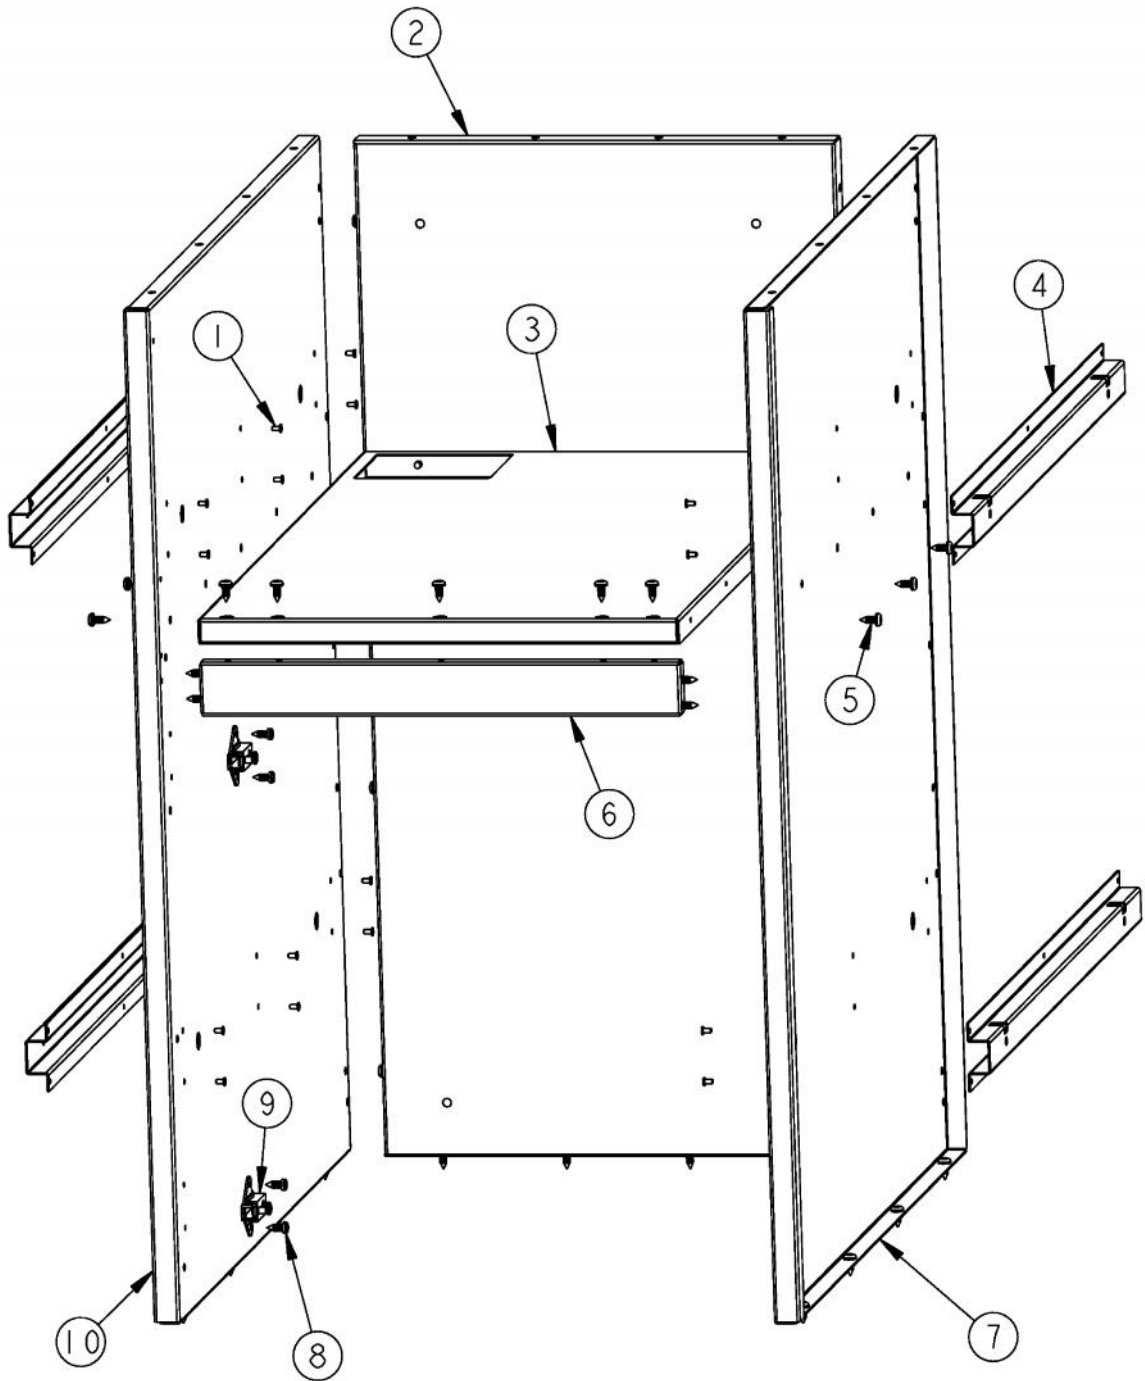

----- Manual continues below -----

Ref #	Part Number	Qty.	Description
1	PD030098		8-32 HEX KEP NUT S.S.
2	PC020172		DOOR HINGE (BBQ)
3	PD020119		8-32X3/8 PH CTR. MACH.SCREW S.S.
4	B20013950		HANDLE BRACKET (VBO/VTPO18)
5	PD020056		NO.10-24 X 1/2 PH.TR. M.S. SS
6	B10014818		HINGE HOLE COVER (CABINET DOOR)
7	PD040004		GROMMET BUMPER
8	B20014664		INNER DOOR PANEL (VBBO1601)
9	B30014663		O/S DOOR PANEL (VBBO1601)
10	PD020120		8 X 1/2 TEK SHEET METAL SCREW
11	PE030189		CABINET HANDLE
12	PE030187		ENDCAP, TUBE
NI	G32014665SS		DOOR ASSEMBLY (VBBO1601)

Ref #	Part Number	Qty.	Description
1	PC040014		POP RIVOT-SS42 SS
2	B20014661		16 REAR PANEL
3	B20014662		TOP (VBBO1601)
4	A20013956		MOUNT BRACKET (CABINETS)
5	PD020055		NO.10 X 1/2 PAN PHIL. TEK. SS
6	B20014666		16 TOP SUPPORT (VBBO1601)
7	B20014659		RH I/S SIDE (VKBO/VBBO)
8	PD020120		8 X 1/2 TEK SHEET METAL SCREW
9	PC020173		DOOR HINGE RECEIVER (BBQ)
10	B20013937		LH I/S SIDE (VQBO3021)