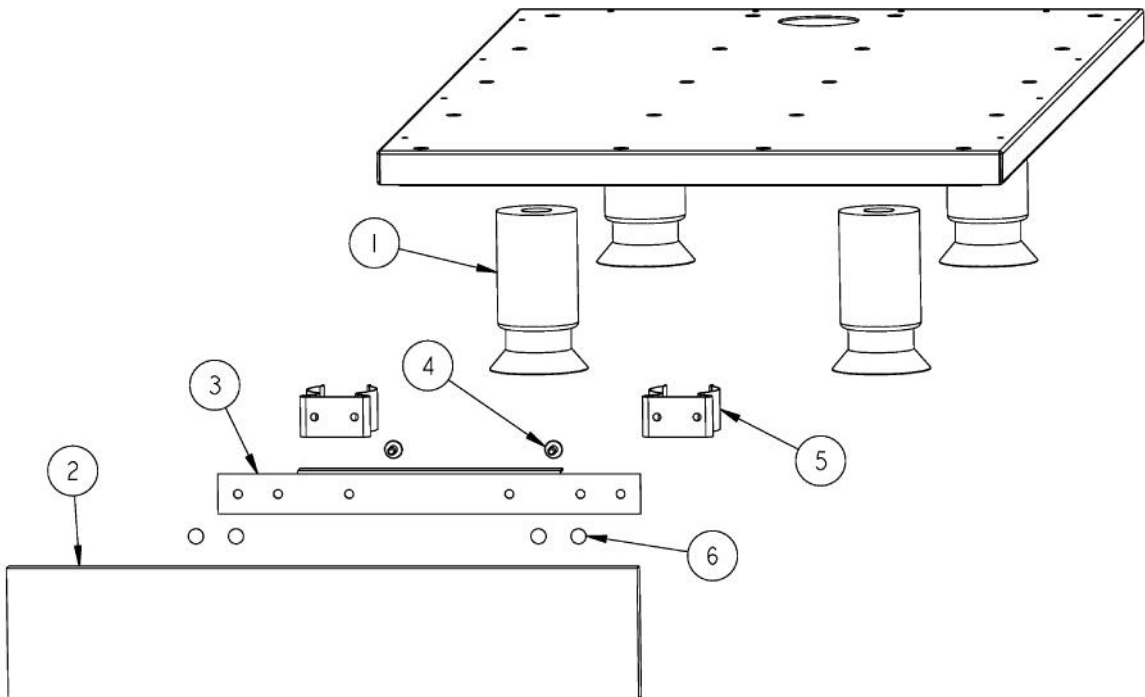

----- Manual continues below -----

Ref #	Part Number	Qty.	Description
1	PD030098		8-32 HEX KEP NUT S.S.
2	PC020172		DOOR HINGE (BBQ)
3	PD020119		8-32X3/8 PH CTR. MACH.SCREW S.S.
4	B20013950		HANDLE BRACKET (VBO/VTPO18)
5	PD020056		NO.10-24 X 1/2 PH.TR. M.S. SS
6	B10014818		HINGE HOLE COVER (CABINET DOOR)
7	PD040004		GROMMET BUMPER
8	B20014664		INNER DOOR PANEL (VBBO1601)
9	B30014663		O/S DOOR PANEL (VBBO1601)
10	PD020120		8 X 1/2 TEK SHEET METAL SCREW
11	PE030189		CABINET HANDLE
12	PE030187		ENDCAP, TUBE
NI	G32014665SS		DOOR ASSEMBLY (VBBO1601)

Ref #	Part Number	Qty.	Description
1	PC040014		POP RIVOT-SS42 SS
2	B20014661		16 REAR PANEL
3	B20014662		TOP (VBBO1601)
4	A20013956		MOUNT BRACKET (CABINETS)
5	PD020055		NO.10 X 1/2 PAN PHIL. TEK. SS
6	B20014666		16 TOP SUPPORT (VBBO1601)
7	B20014659		RH I/S SIDE (VKBO/VBBO)
8	PD020120		8 X 1/2 TEK SHEET METAL SCREW
9	PC020173		DOOR HINGE RECEIVER (BBQ)
10	B20013937		LH I/S SIDE (VQBO3021)