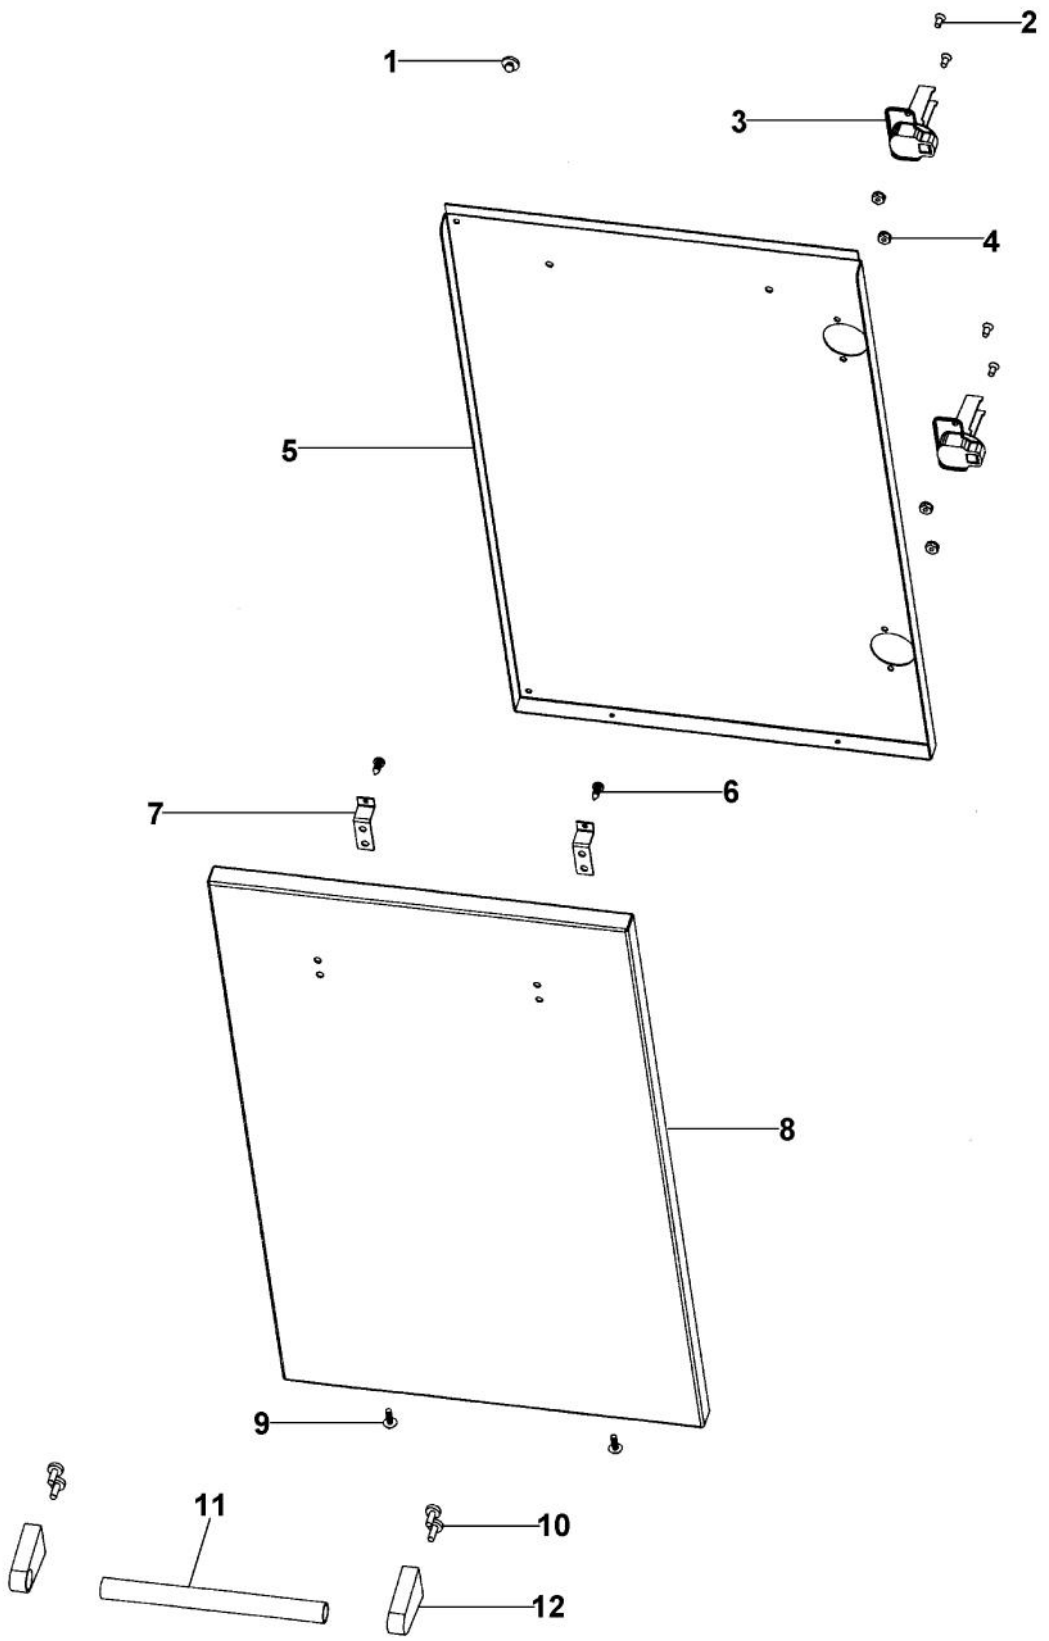

----- Manual continues below -----

Ref #	Part Number	Qty.	Description
1	PD020119		8-32X3/8 PH CTR. MACH.SCREW S.S.
2	PC020172		DOOR HINGE (BBQ)
3	PD030098		8-32 HEX KEP NUT S.S.
4	PD040004		GROMMET BUMPER
5	B20014673		LH INNER DOOR (VBBO2602)
6	PD020120		8 X 1/2 TEK SHEET METAL SCREW
7	B20013950		HANDLE BRACKET (VBO/VTPO18)
8	B30014672		O/S DOOR (VBBO2602)
9	PD020139		NO.8 X 1/2 P.H. FLAT TOP TRUSS U/C NO.2 TYPE AB 30 SS/...
10	PD020056		NO.10-24 X 1/2 PH.TR. M.S. SS
11	PE030187		ENDCAP, TUBE
12	PE030189		CABINET HANDLE
NI	G32014674SS		LH DOOR ASSEMBLY (VBBO2602)

Ref #	Part Number	Qty.	Description
1	PD040004		GROMMET BUMPER
2	PD020119		8-32X3/8 PH CTR. MACH.SCREW S.S.
3	PC020172		DOOR HINGE (BBQ)
4	PD030098		8-32 HEX KEP NUT S.S.
5	B20014675		RH INNER DOOR (VBBO2602)
6	PD020120		8 X 1/2 TEK SHEET METAL SCREW
7	B20013950		HANDLE BRACKET (VBO/VTPO18)
8	B30014672		O/S DOOR (VBBO2602)
9	PD020139		NO.8 X 1/2 P.H. FLAT TOP TRUSS U/C NO.2 TYPE AB 30 SS/...
10	PD020056		NO.10-24 X 1/2 PH.TR. M.S. SS
11	PE030189		CABINET HANDLE
12	PE030187		ENDCAP, TUBE
NI	G32014676SS		RH DOOR ASSEMBLY (VBBO2602)

Ref #	Part Number	Qty.	Description
1	PD020055		NO.10 X 1/2 PAN PHIL. TEK. SS
2	PD020061		NO.8 X 3/4 FLAT HD TEK. SS.
3	B20014668		MAIN BOTTOM (VBBO2602)
4	PD030043		1/4-20 CAGE NUT SS
5	A20013935		LEG BRACE (VQBO3021)
6	PC030007		LEG PLATE - 3/4 THREADED HOLE
7	B20014669		BOTTOM COVER (VBBO2602)
8	PD010006		HEX HD. BOLT - 1/4-20 X 1/2
9	PC030017		4 LEG ASSY
10	PC040003		POP RIVET - SB64 3/16DIA.X 3/8
11	PD030002		LOWER ACC PAN SPRING CLAMP (SYWE1)
12	A20014681		26 KICK PLATE MOUNT BRKT
13	PK030494		26 KICK PLATE 26.500 X 3.250
14	PD020002		10 X 1/2 PH.TR.HD.SMS.