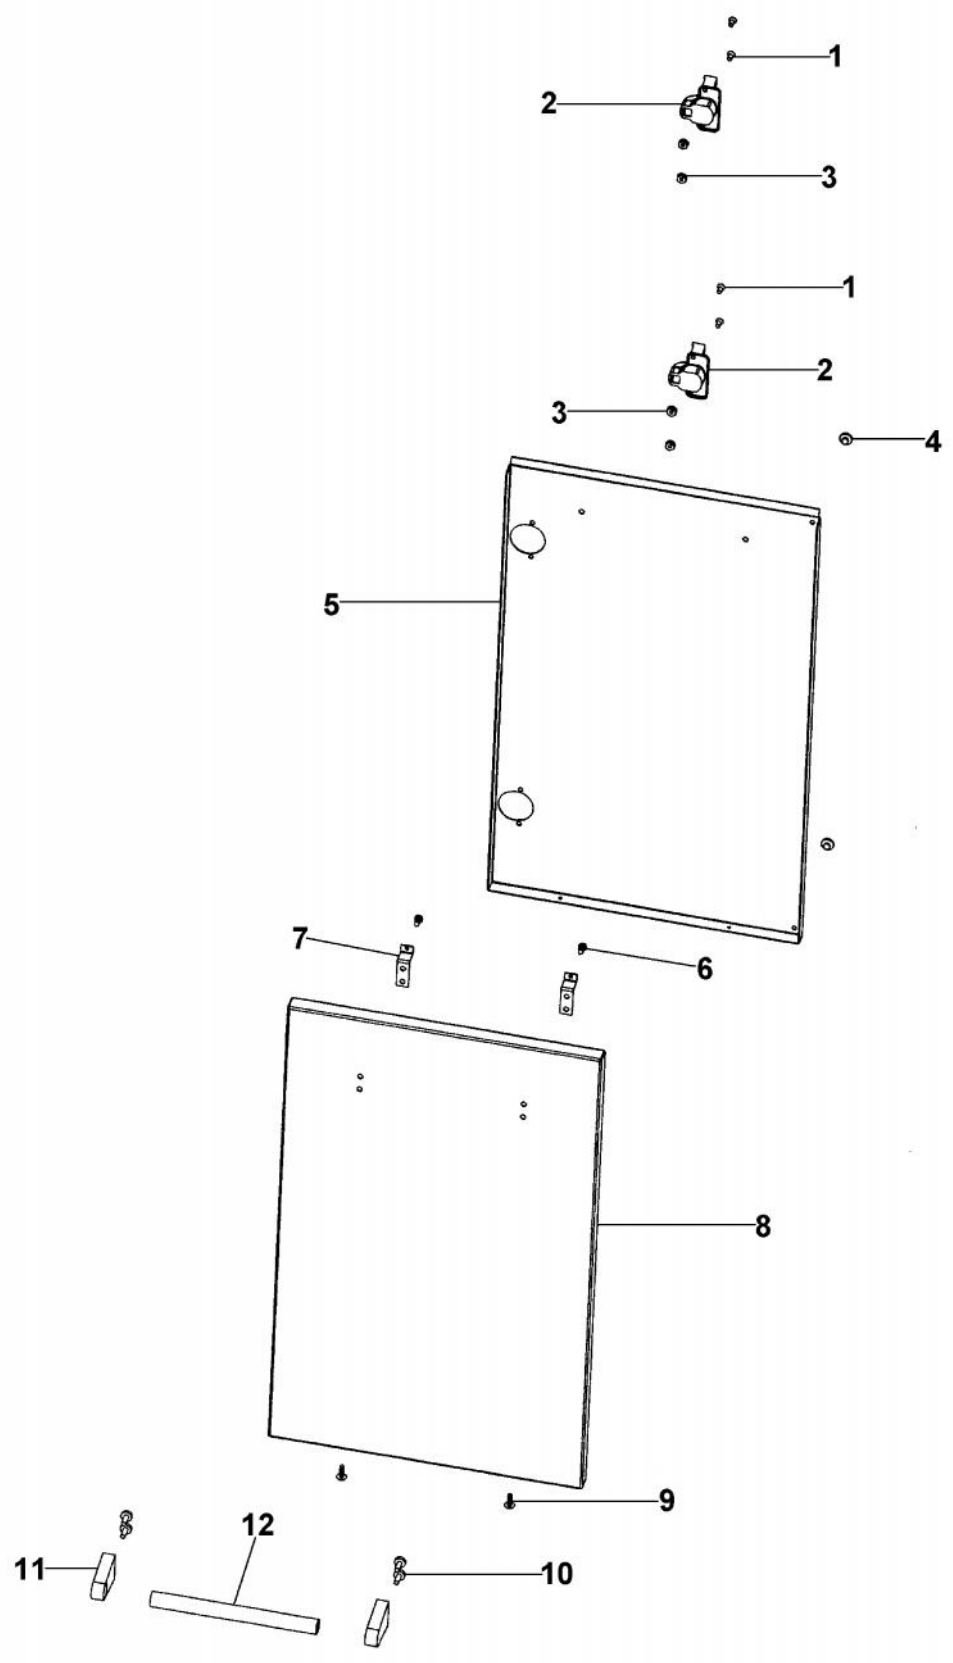

----- Manual continues below -----

Ref #	Part Number	Qty.	Description
1	PD020119		8-32X3/8 PH CTR. MACH.SCREW S.S.
2	PC020172		DOOR HINGE (BBQ)
3	PD030098		8-32 HEX KEP NUT S.S.
4	PD040004		GROMMET BUMPER
5	B20014673		LH INNER DOOR (VBBO2602)
6	PD020120		8 X 1/2 TEK SHEET METAL SCREW
7	B20013950		HANDLE BRACKET (VBO/VTPO18)
8	B30014672		O/S DOOR (VBBO2602)
9	PD020139		NO.8 X 1/2 P.H. FLAT TOP TRUSS U/C NO.2 TYPE AB 30 SS/...
10	PD020056		NO.10-24 X 1/2 PH.TR. M.S. SS
11	PE030187		ENDCAP, TUBE
12	PE030189		CABINET HANDLE
NI	G32014674SS		LH DOOR ASSEMBLY (VBBO2602)

Ref #	Part Number	Qty.	Description
1	PD040004		GROMMET BUMPER
2	PD020119		8-32X3/8 PH CTR. MACH.SCREW S.S.
3	PC020172		DOOR HINGE (BBQ)
4	PD030098		8-32 HEX KEP NUT S.S.
5	B20014675		RH INNER DOOR (VBBO2602)
6	PD020120		8 X 1/2 TEK SHEET METAL SCREW
7	B20013950		HANDLE BRACKET (VBO/VTPO18)
8	B30014672		O/S DOOR (VBBO2602)
9	PD020139		NO.8 X 1/2 P.H. FLAT TOP TRUSS U/C NO.2 TYPE AB 30 SS/...
10	PD020056		NO.10-24 X 1/2 PH.TR. M.S. SS
11	PE030189		CABINET HANDLE
12	PE030187		ENDCAP, TUBE
NI	G32014676SS		RH DOOR ASSEMBLY (VBBO2602)

Ref #	Part Number	Qty.	Description
1	PD020055		NO.10 X 1/2 PAN PHIL. TEK. SS
2	PD020061		NO.8 X 3/4 FLAT HD TEK. SS.
3	B20014668		MAIN BOTTOM (VBBO2602)
4	PD030043		1/4-20 CAGE NUT SS
5	A20013935		LEG BRACE (VQBO3021)
6	PC030007		LEG PLATE - 3/4 THREADED HOLE
7	B20014669		BOTTOM COVER (VBBO2602)
8	PD010006		HEX HD. BOLT - 1/4-20 X 1/2
9	PC030017		4 LEG ASSY
10	PC040003		POP RIVET - SB64 3/16DIA.X 3/8
11	PD030002		LOWER ACC PAN SPRING CLAMP (SYWE1)
12	A20014681		26 KICK PLATE MOUNT BRKT
13	PK030494		26 KICK PLATE 26.500 X 3.250
14	PD020002		10 X 1/2 PH.TR.HD.SMS.