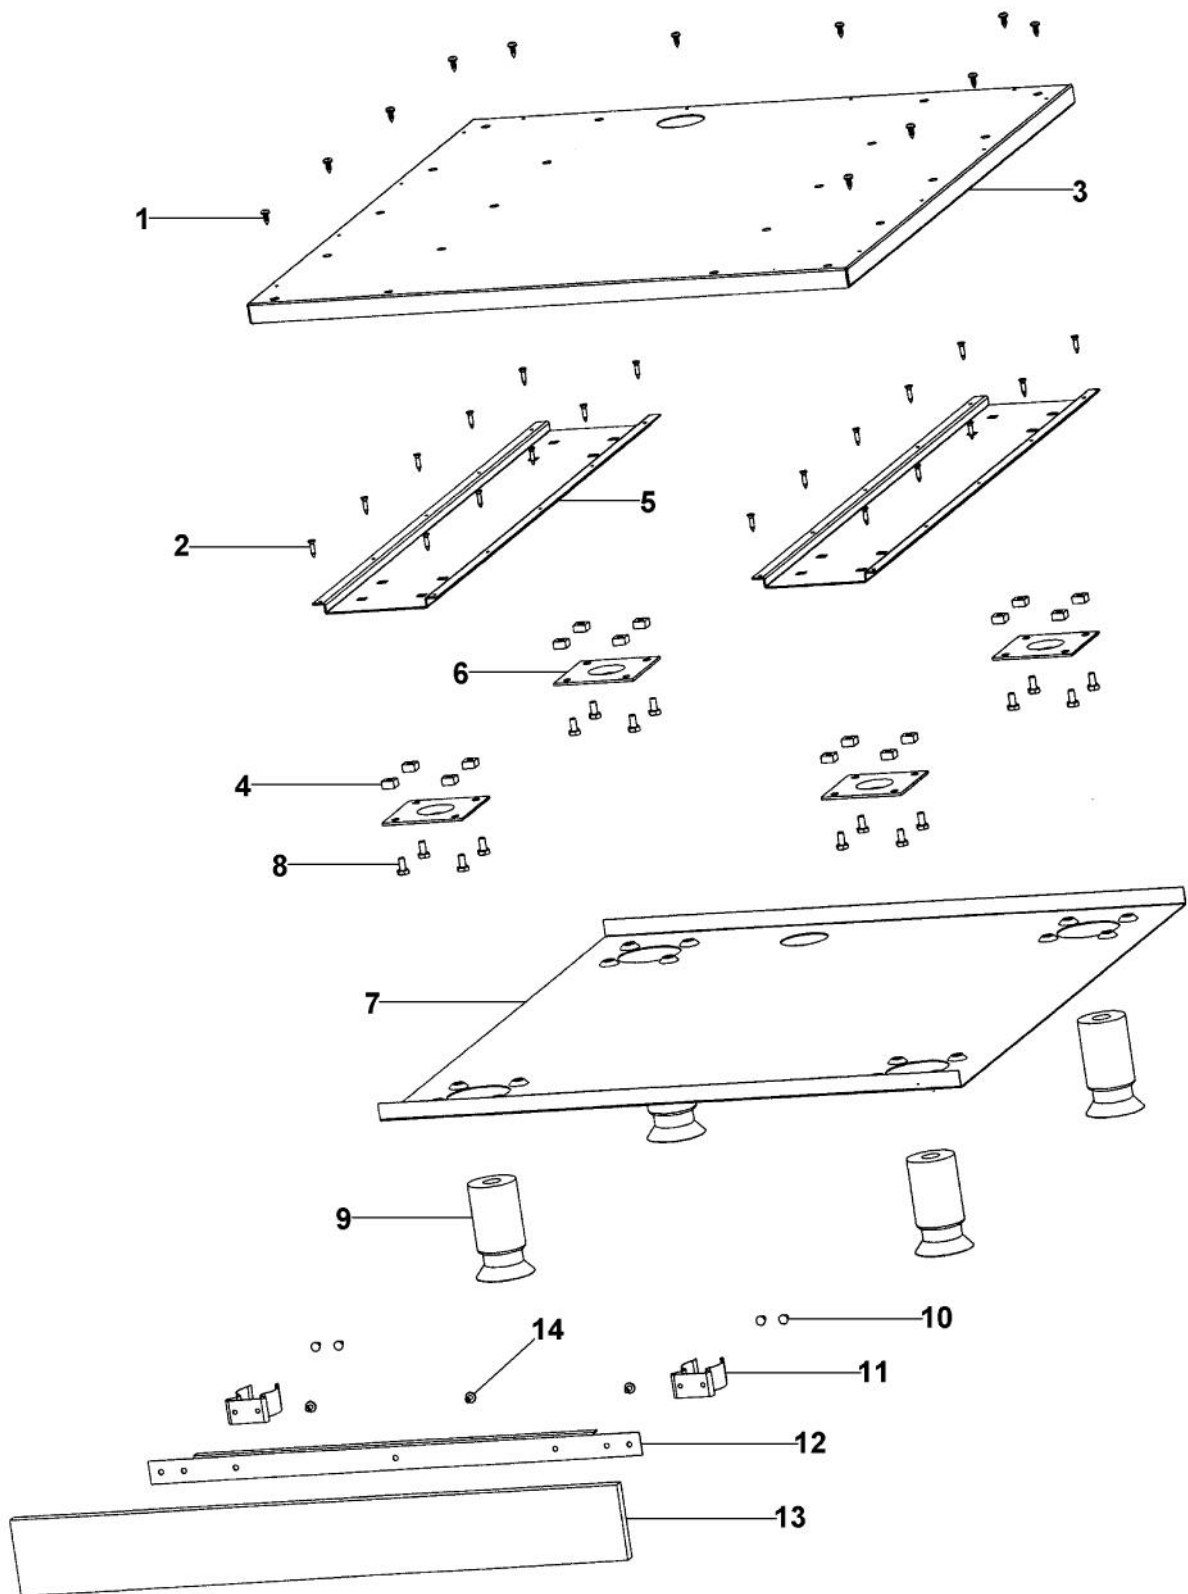

This Owner's Manual is provided and hosted by [Appliance Factory Parts](#).

VIKING VKBO2602 Owner's Manual

[Shop genuine replacement parts for VIKING VKBO2602](#)

[Find Your VIKING Other Parts - Select From 40 Models](#)

----- Manual continues below -----

Ref #	Part Number	Qty.	Description
1	PD020119		8-32X3/8 PH CTR. MACH.SCREW S.S.
2	PC020172		DOOR HINGE (BBQ)
3	PD030098		8-32 HEX KEP NUT S.S.
4	PD040004		GROMMET BUMPER
5	B20014673		LH INNER DOOR (VBBO2602)
6	PD020120		8 X 1/2 TEK SHEET METAL SCREW
7	B20013950		HANDLE BRACKET (VBO/VTPO18)
8	B30014672		O/S DOOR (VBBO2602)
9	PD020139		NO.8 X 1/2 P.H. FLAT TOP TRUSS U/C NO.2 TYPE AB 30 SS/...
10	PD020056		NO.10-24 X 1/2 PH.TR. M.S. SS
11	PE030187		ENDCAP, TUBE
12	PE030189		CABINET HANDLE
NI	G32014674SS		LH DOOR ASSEMBLY (VBBO2602)

Ref #	Part Number	Qty.	Description
1	PD040004		GROMMET BUMPER
2	PD020119		8-32X3/8 PH CTR. MACH.SCREW S.S.
3	PC020172		DOOR HINGE (BBQ)
4	PD030098		8-32 HEX KEP NUT S.S.
5	B20014675		RH INNER DOOR (VBBO2602)
6	PD020120		8 X 1/2 TEK SHEET METAL SCREW
7	B20013950		HANDLE BRACKET (VBO/VTPO18)
8	B30014672		O/S DOOR (VBBO2602)
9	PD020139		NO.8 X 1/2 P.H. FLAT TOP TRUSS U/C NO.2 TYPE AB 30 SS/...
10	PD020056		NO.10-24 X 1/2 PH.TR. M.S. SS
11	PE030189		CABINET HANDLE
12	PE030187		ENDCAP, TUBE
NI	G32014676SS		RH DOOR ASSEMBLY (VBBO2602)

Ref #	Part Number	Qty.	Description
1	PD020055		NO.10 X 1/2 PAN PHIL. TEK. SS
2	PD020061		NO.8 X 3/4 FLAT HD TEK. SS.
3	B20014668		MAIN BOTTOM (VBBO2602)
4	PD030043		1/4-20 CAGE NUT SS
5	A20013935		LEG BRACE (VQBO3021)
6	PC030007		LEG PLATE - 3/4 THREADED HOLE
7	B20014669		BOTTOM COVER (VBBO2602)
8	PD010006		HEX HD. BOLT - 1/4-20 X 1/2
9	PC030017		4 LEG ASSY
10	PC040003		POP RIVET - SB64 3/16DIA.X 3/8
11	PD030002		LOWER ACC PAN SPRING CLAMP (SYWE1)
12	A20014681		26 KICK PLATE MOUNT BRKT
13	PK030494		26 KICK PLATE 26.500 X 3.250
14	PD020002		10 X 1/2 PH.TR.HD.SMS.