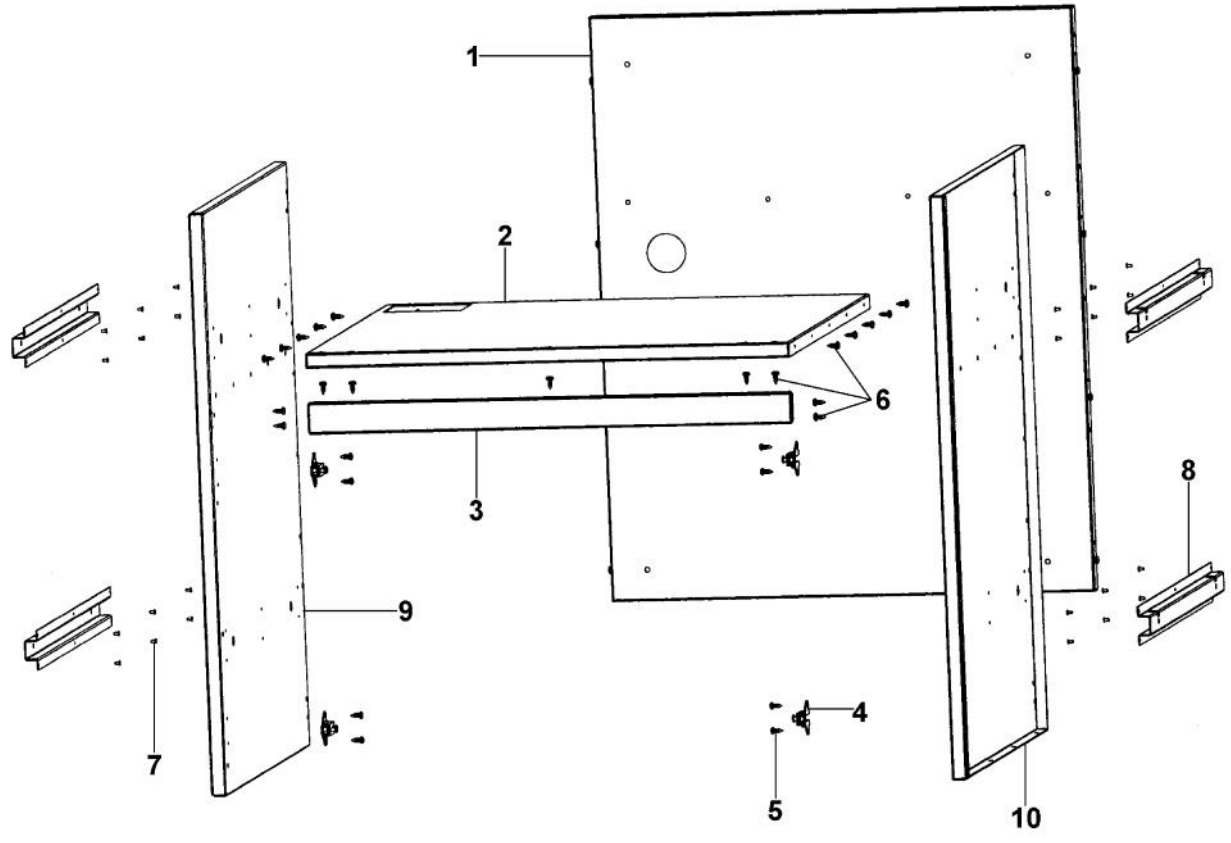

----- Manual continues below -----

Ref #	Part Number	Qty.	Description
1	PD020119		8-32X3/8 PH CTR. MACH.SCREW S.S.
2	PC020172		DOOR HINGE (BBQ)
3	PD030098		8-32 HEX KEP NUT S.S.
4	PD040004		GROMMET BUMPER
5	B20014673		LH INNER DOOR (VBBO2602)
6	PD020120		8 X 1/2 TEK SHEET METAL SCREW
7	B20013950		HANDLE BRACKET (VBO/VTPO18)
8	B30014672		O/S DOOR (VBBO2602)
9	PD020139		NO.8 X 1/2 P.H. FLAT TOP TRUSS U/C NO.2 TYPE AB 30 SS/...
10	PD020056		NO.10-24 X 1/2 PH.TR. M.S. SS
11	PE030187		ENDCAP, TUBE
12	PE030189		CABINET HANDLE
NI	G32014674SS		LH DOOR ASSEMBLY (VBBO2602)

Ref #	Part Number	Qty.	Description
1	PD040004		GROMMET BUMPER
2	PD020119		8-32X3/8 PH CTR. MACH.SCREW S.S.
3	PC020172		DOOR HINGE (BBQ)
4	PD030098		8-32 HEX KEP NUT S.S.
5	B20014675		RH INNER DOOR (VBBO2602)
6	PD020120		8 X 1/2 TEK SHEET METAL SCREW
7	B20013950		HANDLE BRACKET (VBO/VTPO18)
8	B30014672		O/S DOOR (VBBO2602)
9	PD020139		NO.8 X 1/2 P.H. FLAT TOP TRUSS U/C NO.2 TYPE AB 30 SS/...
10	PD020056		NO.10-24 X 1/2 PH.TR. M.S. SS
11	PE030189		CABINET HANDLE
12	PE030187		ENDCAP, TUBE
NI	G32014676SS		RH DOOR ASSEMBLY (VBBO2602)

Ref #	Part Number	Qty.	Description
1	PD020055		NO.10 X 1/2 PAN PHIL. TEK. SS
2	PD020061		NO.8 X 3/4 FLAT HD TEK. SS.
3	B20014668		MAIN BOTTOM (VBBO2602)
4	PD030043		1/4-20 CAGE NUT SS
5	A20013935		LEG BRACE (VQBO3021)
6	PC030007		LEG PLATE - 3/4 THREADED HOLE
7	B20014669		BOTTOM COVER (VBBO2602)
8	PD010006		HEX HD. BOLT - 1/4-20 X 1/2
9	PC030017		4 LEG ASSY
10	PC040003		POP RIVET - SB64 3/16DIA.X 3/8
11	PD030002		LOWER ACC PAN SPRING CLAMP (SYWE1)
12	A20014681		26 KICK PLATE MOUNT BRKT
13	PK030494		26 KICK PLATE 26.500 X 3.250
14	PD020002		10 X 1/2 PH.TR.HD.SMS.