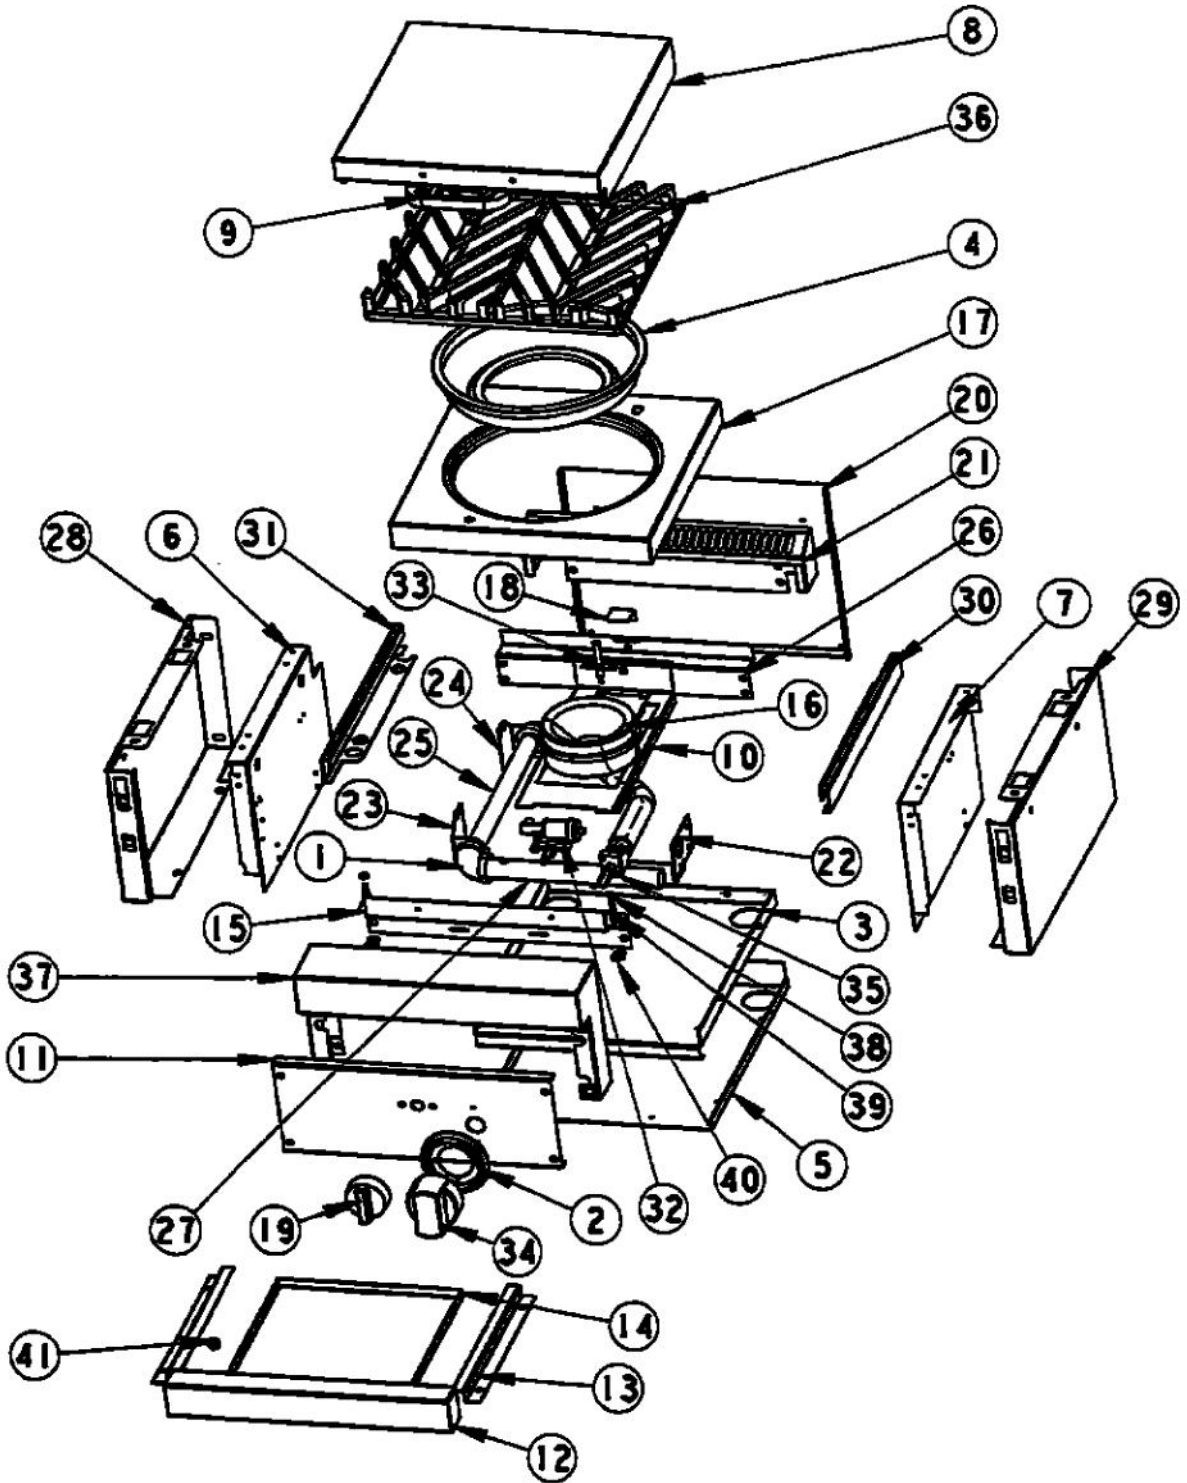

# VIKING VGSB121 Owner's Manual

[Shop genuine replacement parts for VIKING VGSB121](#)

[Find Your VIKING Grill Parts - Select From 210 Models](#)

----- Manual continues below -----

Ref #	Part Number	Qty.	Description
1	PB040130		90 DEG. (1/2) FEMALE ELBOW
2	PB010171		BEZEL - SS
	PB010172		BEZEL NEW BR REPL PB010107
3	B2003782		BOTTOM ISULATION SHIELD (VGSB121)
4	PA030002SS		BURNER BOWL (VGBQ) XSSX
5	B2003777		BURNER BOX BOTTOM (VGSB121)
6	B2003776		BURNER BOX SIDE (LH) (VGSB121)
7	B2003775		BURNER BOX SIDE (RH) (VGSB121)
8	B2003786		BURNER COVER (VGSB121)
9	PE030042		BURNR COVER HANDL.BBQ48/CHNO.P44-1010
10	B2003772		BURNER SUPPORT (VGSB122)
11	B9203783		CONTROL PANEL (VGSB12-1)
12	PK010048		DRIP TRAY HANDLE
13	B2003784		DRIP TRAY RUNNER (VGSB121)
14	B3003785		DRIP TRAY (VGSB12-1)
15	B2003538		FRONT SUPT (VGSB122)
16	PA080036		TOP BURNER REAR REPL PA080008
17	B2003771		GRATE SUPPORT (VGSB121)
18	B2001147		GRATE SUPT ANGLE (VGBQ) XSSX
19	PB010156		IGNITION SWITCH KNOB (BBQ GRILL) 1390-16
20	B2003778		ISLAND TRIM BACK (VGSB)
21	G3003787		ISLAND TRIM COVER ASSY (VGSB)
22	B1001138		MANIFOLD BRKT XSSX (VGBQ)
23	B2003507		MANIFOLD MOUNTING BRKT (FRONT)
24	B2003545		MANIFOLD MOUNTING BRKT (REAR)
25	PB040149		PIPE NIPPLE
26	B2003526		REAR SUPT (VGSB122)
27	PA050053		UNIVERSAL MANIFOLDXBUX
28	B2003773		SIDE PANEL (LH) (VGSB122)
29	B2003774		SIDE PANEL (RH) (VGSB121)
30	B2003780		SIDE TRIM (RH) (VGSB121)
31	B2003781		SIDE TRIM (LH) (VGSB121)
32	PA020022		SINGLE OUTPUT IGNITION SWITCH-(VGBQ (1691.06)
33	PA020028		SPARK IGNITER
34	PA010039		TOP GRILL KNOBxBKX (VGRC) (N/STYLE
35	PA010070		TOP BURNER VALVE (NAT.) (VGBQ)
	PA010069		TOP BURNER VALVE (LP) (VGBQ)
36	PA060030		V GRATE-VGRT XBKX
37	PK010047		12 LANDING LEDGE ASSY (VGSB)
38	PD030012		6-32 HEX NUT
39	PD010017		BALL STUD (VGRT)
40	PD010033		BALL STUD BRKT XSSX
41	PD040004		GROMMET BUMPER
NI	PD030050		10-24 CAGE NUT SS
NI	PD020062		NO.8-32 X 3/8 PHMS TYPE 1
NI	B2003350		SHELF GUSSET RH (BBQ)
NI	B2003269		SHELF GUSSET LH (VGBQ)