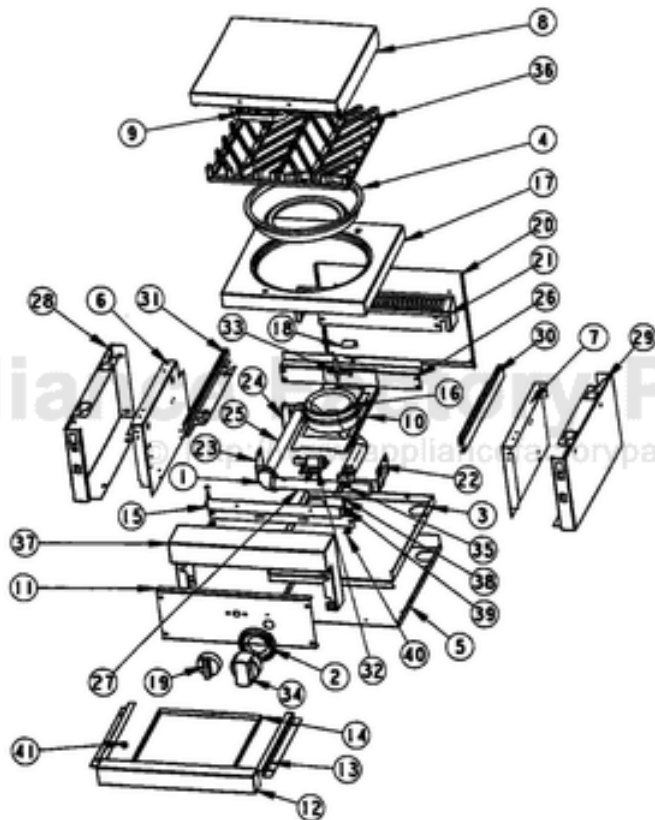

# VIKING VGSB121 Owner's Manual

[Shop genuine replacement parts for VIKING VGSB121](#)

[Find Your VIKING Grill Parts - Select From 210 Models](#)

----- Manual continues below -----

Ref #	Part Number	Qty.	Description
1	PB040130		90 DEG. (1/2) FEMALE ELBOW
2	PB010171		BEZEL - SS
	PB010172		BEZEL NEW BR REPL PB010107
3	B2003782		BOTTOM ISULATION SHIELD (VGSB121)
4	PA030002SS		BURNER BOWL (VGBQ) XSSX
5	B2003777		BURNER BOX BOTTOM (VGSB121)
6	B2003776		BURNER BOX SIDE (LH) (VGSB121)
7	B2003775		BURNER BOX SIDE (RH) (VGSB121)
8	B2003786		BURNER COVER (VGSB121)
9	PE030042		BURNR COVER HANDL.BBQ48/CHNO.P44-1010
10	B2003772		BURNER SUPPORT (VGSB122)
11	B9203783		CONTROL PANEL (VGSB12-1)
12	PK010048		DRIP TRAY HANDLE
13	B2003784		DRIP TRAY RUNNER (VGSB121)
14	B3003785		DRIP TRAY (VGSB12-1)
15	B2003538		FRONT SUPT (VGSB122)
16	PA080036		TOP BURNER REAR REPL PA080008
17	B2003771		GRATE SUPPORT (VGSB121)
18	B2001147		GRATE SUPT ANGLE (VGBQ) XSSX
19	PB010156		IGNITION SWITCH KNOB (BBQ GRILL) 1390-16
20	B2003778		ISLAND TRIM BACK (VGSB)
21	G3003787		ISLAND TRIM COVER ASSY (VGSB)
22	B1001138		MANIFOLD BRKT XSSX (VGBQ)
23	B2003507		MANIFOLD MOUNTING BRKT (FRONT)
24	B2003545		MANIFOLD MOUNTING BRKT (REAR)
25	PB040149		PIPE NIPPLE
26	B2003526		REAR SUPT (VGSB122)
27	PA050053		UNIVERSAL MANIFOLDXBUX
28	B2003773		SIDE PANEL (LH) (VGSB122)
29	B2003774		SIDE PANEL (RH) (VGSB121)
30	B2003780		SIDE TRIM (RH) (VGSB121)
31	B2003781		SIDE TRIM (LH) (VGSB121)
32	PA020022		SINGLE OUTPUT IGNITION SWITCH-(VGBQ (1691.06)
33	PA020028		SPARK IGNITER
34	PA010039		TOP GRILL KNOBxBKX (VGRC) (N/STYLE
35	PA010070		TOP BURNER VALVE (NAT.) (VGBQ)
	PA010069		TOP BURNER VALVE (LP) (VGBQ)
36	PA060030		V GRATE-VGRT XBKX
37	PK010047		12 LANDING LEDGE ASSY (VGSB)
38	PD030012		6-32 HEX NUT
39	PD010017		BALL STUD (VGRT)
40	PD010033		BALL STUD BRKT XSSX
41	PD040004		GROMMET BUMPER
NI	PD030050		10-24 CAGE NUT SS
NI	PD020062		NO.8-32 X 3/8 PHMS TYPE 1
NI	B2003350		SHELF GUSSET RH (BBQ)
NI	B2003269		SHELF GUSSET LH (VGBQ)