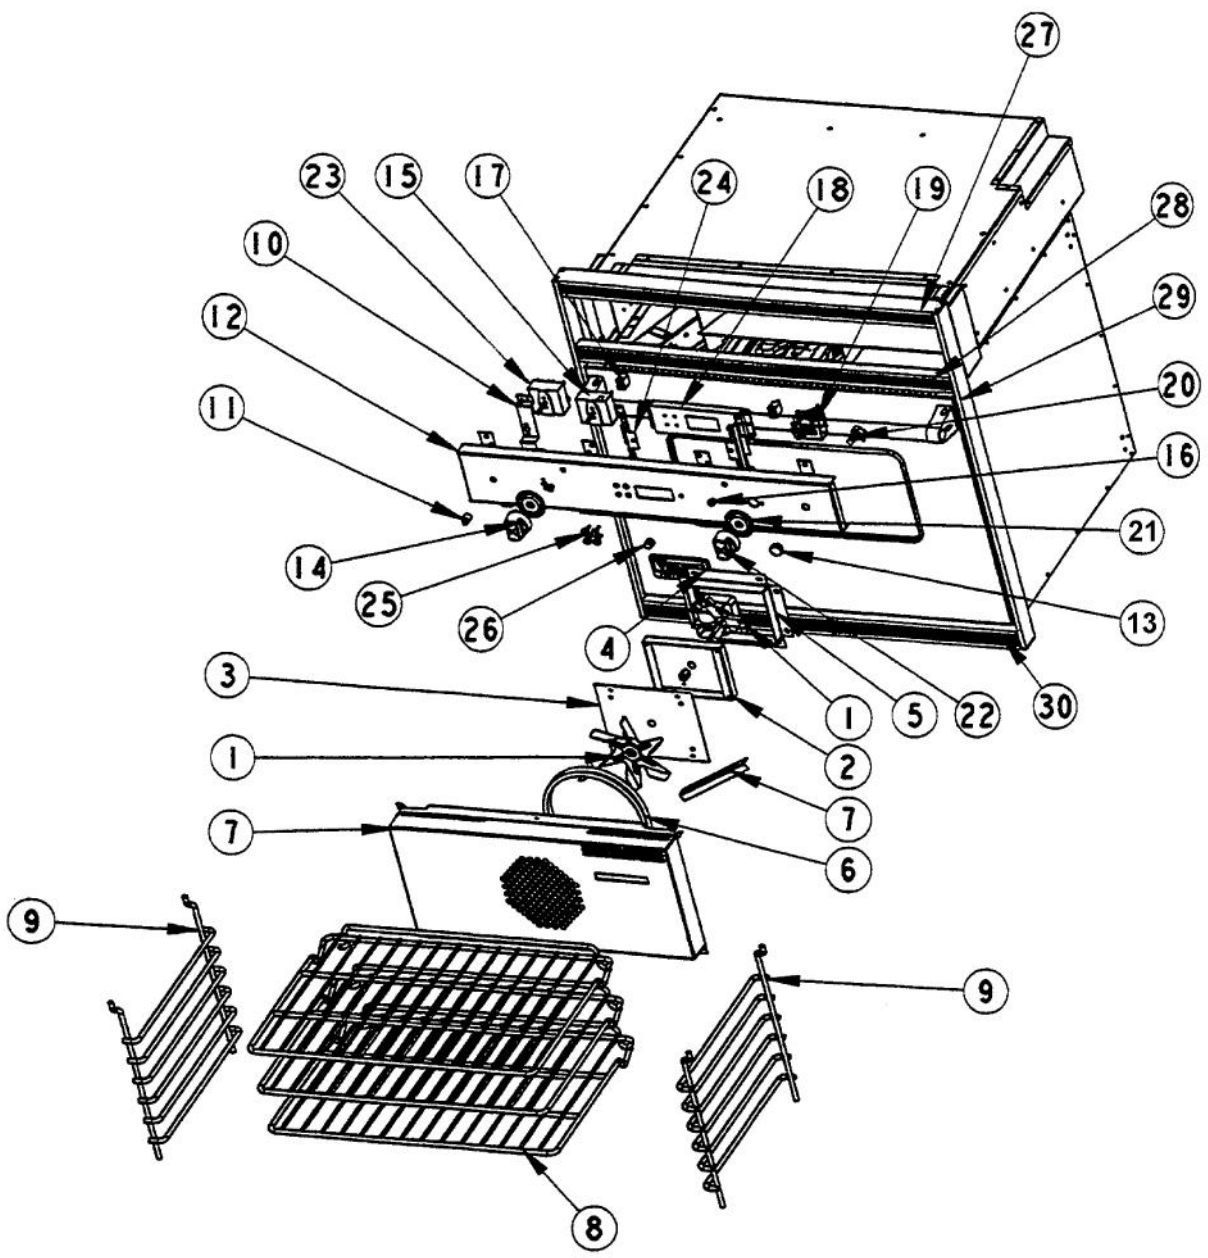

# VIKING VESO176 Owner's Manual

[Shop genuine replacement parts for VIKING VESO176](#)

[Find Your VIKING Oven Parts - Select From 98 Models](#)

----- Manual continues below -----

Ref #	Part Number	Qty.	Description
1	E9104321		AIR VENT (27 OVEN)
2	PJ030002		AUTO RESET (SELF-CLEAN) VDSC
3	A2004310		CABINET BACK (VESO176/DO276)
4	A2002906		CABINET SIDE
5	A2002965		CABINET SIDE RH (VESO105)
6	PE110024		MOTOR FAN Y0042226
7	A2002950		DIVIDER - VESO/VEDO
8	A2002956		FLOOR BRACE - VEDO205/VESO105
9	A1002456		THERMO-DISC BRKT (VDSC)
10	PE050020		DOOR LATCH, MOTORIZED
	PE050112		DOOR LATCH
11	A2004312		FALSE FLOOR - 27 (VESO176/DO276)
12	A1004320		FAN COVER (VESO176)
13	A2002948		FAN DIVIDER - VESO/VEDO
14	PE050059		HI-LIMIT SWITCH
15	PJ030022		HIGH LIMIT SWITCH
16	A2002911		FAN MTG BRKT
17	A2002952		FLOOR BRACE - VESO/VEDO
18	A2002951		FLOOR SUPT - VESO/VEDO
19	A1002456		THERMO-DISC BRKT (VDSC)
20	PM010029		RELAY (DOUBLE POLE-DOUBLE THROW)TEM
21	PM010129		RELAY
22	PD030033		GROMMET NUT-ROUND HD. NO.8 X .500DIA.
23	PE070246		20 WATT 100 OHM RESISTOR
24	PE050001		TERMINAL BOARD
25	PE070148		SELF-CLEAN BOARD/TIMER (VDSC)
26	PE070147		TERMINAL BLOCK
27	A2004318		TOP COVER (VESO176/DO276)
28	G3008412		TOP INSULATION RETAINER ASSY
29	A2002909		VENT BTM
30	A2002910		VENT TOP
31	A2002954		CABINET COVER
32	PE110031		BLADE FAN Y0314548