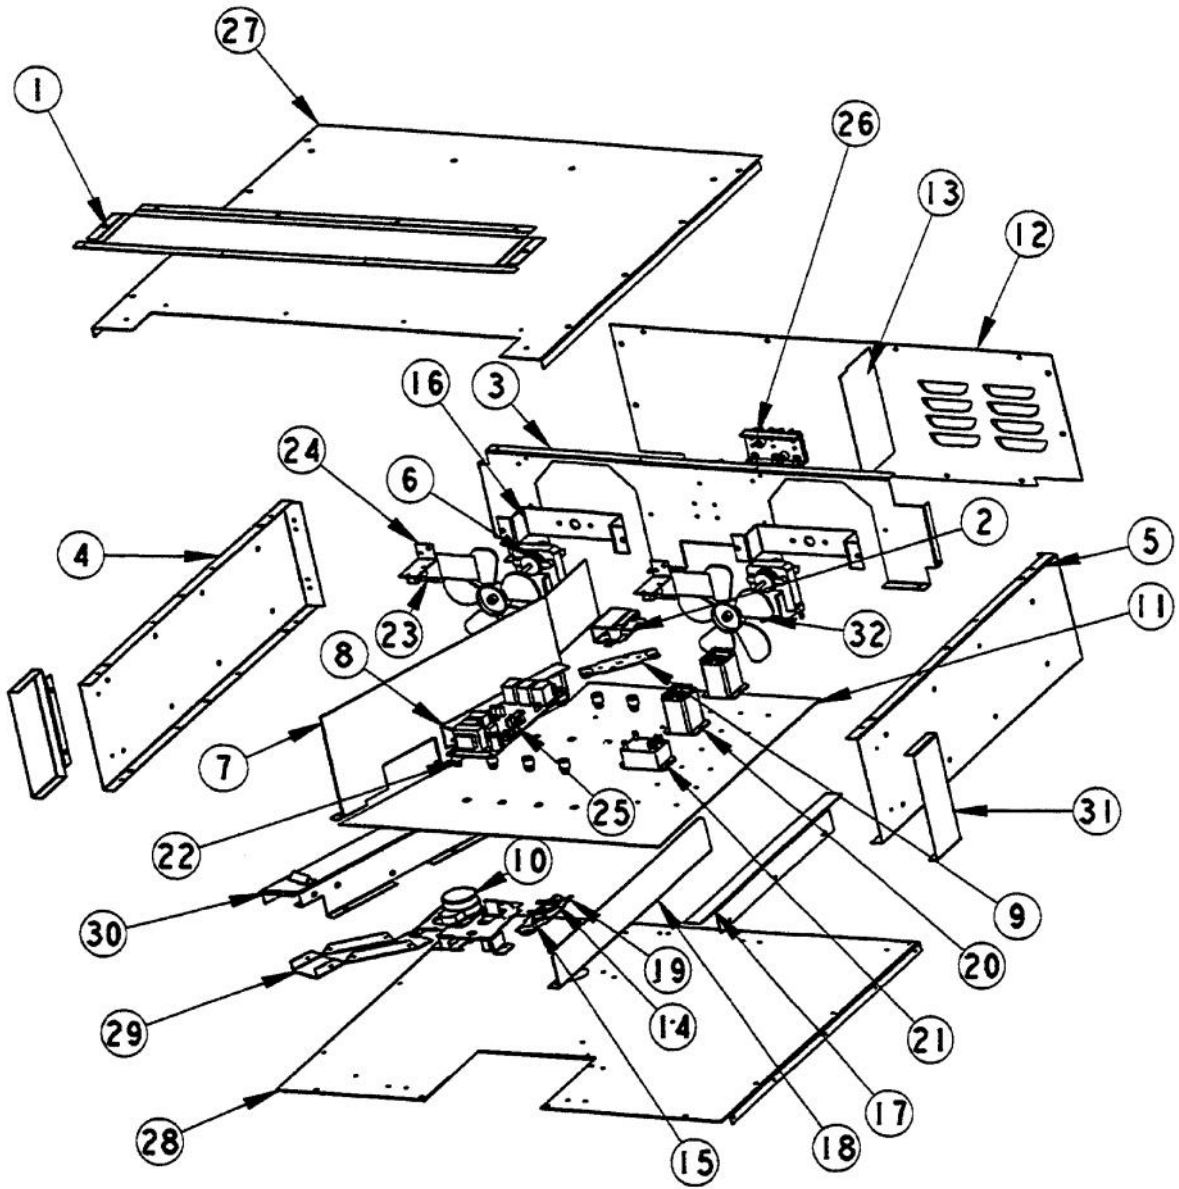

# VIKING VESO176 Owner's Manual

[Shop genuine replacement parts for VIKING VESO176](#)

[Find Your VIKING Oven Parts - Select From 98 Models](#)

----- Manual continues below -----

Ref #	Part Number	Qty.	Description
1	E9104321		AIR VENT (27 OVEN)
2	PJ030002		AUTO RESET (SELF-CLEAN) VDSC
3	A2004310		CABINET BACK (VESO176/DO276)
4	A2002906		CABINET SIDE
5	A2002965		CABINET SIDE RH (VESO105)
6	PE110024		MOTOR FAN Y0042226
7	A2002950		DIVIDER - VESO/VEDO
8	A2002956		FLOOR BRACE - VEDO205/VESO105
9	A1002456		THERMO-DISC BRKT (VDSC)
10	PE050020		DOOR LATCH, MOTORIZED
	PE050112		DOOR LATCH
11	A2004312		FALSE FLOOR - 27 (VESO176/DO276)
12	A1004320		FAN COVER (VESO176)
13	A2002948		FAN DIVIDER - VESO/VEDO
14	PE050059		HI-LIMIT SWITCH
15	PJ030022		HIGH LIMIT SWITCH
16	A2002911		FAN MTG BRKT
17	A2002952		FLOOR BRACE - VESO/VEDO
18	A2002951		FLOOR SUPT - VESO/VEDO
19	A1002456		THERMO-DISC BRKT (VDSC)
20	PM010029		RELAY (DOUBLE POLE-DOUBLE THROW)TEM
21	PM010129		RELAY
22	PD030033		GROMMET NUT-ROUND HD. NO.8 X .500DIA.
23	PE070246		20 WATT 100 OHM RESISTOR
24	PE050001		TERMINAL BOARD
25	PE070148		SELF-CLEAN BOARD/TIMER (VDSC)
26	PE070147		TERMINAL BLOCK
27	A2004318		TOP COVER (VESO176/DO276)
28	G3008412		TOP INSULATION RETAINER ASSY
29	A2002909		VENT BTM
30	A2002910		VENT TOP
31	A2002954		CABINET COVER
32	PE110031		BLADE FAN Y0314548