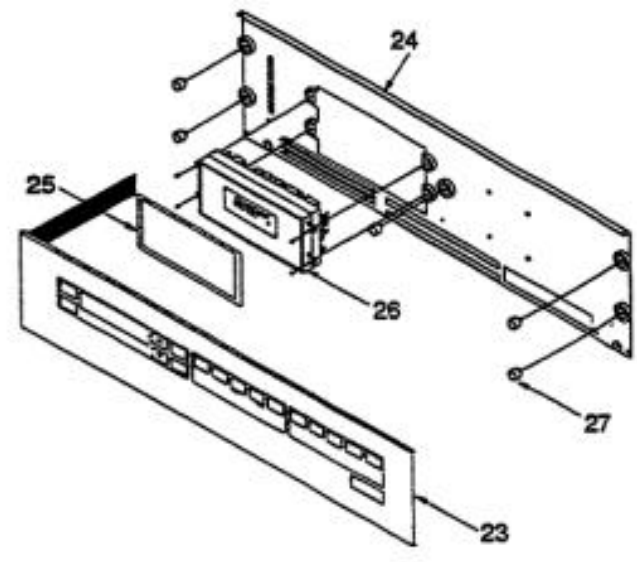

----- Manual continues below -----

Ref #	Part Number	Qty.	Description
1	PE130001		CABINET TOP 0040286
2	PE130002		CABINET SIDE PANEL 0052856
3	PE130055		CONDUIT ASSY
4	PE130041		CABINET BACK - UPPER (31954802SS)
5	PE130060		ACCESS PLATE
6	PG110017		SUB TO PE130012 - BACK LOWER CABINET
7	PE100041		TRIM, TOP CONTROL PANEL
8	PE100039		TRIM SIDE LEFT 0307152
	PE130064		CTRL PANEL ASSY XSS 31852301SS
10	PG100011		TRIM CONTROL PANEL BOTTOM 0301885
	PE100038		TRIM INS CONTROL PANEL BTM 0301918
11	PE100018		TRIM CENTER 0301884
	PE100019		TRIM INSERT CENTER 0301917
12	PE100036		TRIM BOTTOM 0301883
	PE100037		TRIM INSERT BOTTOM 0301916
13	PE100040		TRIM SIDE RIGHT 0307153
	PE130038		UPPER CABINET SIDE

Ref #	Part Number	Qty.	Description
1	PE120034		NUT HEX KEPS 6-32 31750119
2	PE120031		WASHER STEEL .156ID/.437OD 31750015
3	PE100027		BRACKET FAN MOTOR 0305242
4	PE120030		WASHER RUBR .250ID/.625OD 31750005
5	PG120029		FAN BLADE
6	PE120051		GOMMET FAN 0305243
7	PE110024		MOTOR FAN Y0042226
8	PE130071		CONTROL PANEL BACK
9	PE110023		RESISTOR FAN MOTOR(100 OHMS)0042064
10	PE120040		SCREW 8-18 X 5/8 31750412
11	PE110021		BLOCK TERMINAL 0042191
12	PE110048		RELAY MODULE 0314523
13	PE130073		CONTROL COMPARTMENT RH 0314834
14	PE110022		UPPER OVEN LIMIT SWITCH Y0042045
15	PE110015		SWITCH FAN SPDT Y0042056
16	PE130072		CONTROL COMPARTMENT LH 0314835
17	PE100054		SUPPORT CURCUIT BOARD 31726801
18	PE110050		RELAY MODULE TRANS Y0309305
19	PE130045		FLUE BOX COVER
20	PE110036		SWITCH, LIMIT OPEN 90 (0042066)
21	PE130046		FLUE BOX UPPER OVEN
22	PE100047		UPPER OVEN TOP
NI	PE120062		HARNESS RELAY MODULE 31832601
NI	PE120059		HARNESS - LOWER OVEN
NI	PE120058		HARNESS UPPER OVEN
23	PE110041		VIK MEMBR SWITCH ASSY M3 (31844201B)
	PE110042		VIKING MEMBR SWITCH ASSY> 31844202W
	PE110043		VIK MEMBR SWITCH 31852301SS
24	PE100046		BRACKET, CONTROL PANEL 034451CG
25	PE140013		SEAL ERC VEDO273/VGDO271 31846301
26	PE110056		ERC - 31799101
27	PE120053		BUMPER RUBBER 500 0314643