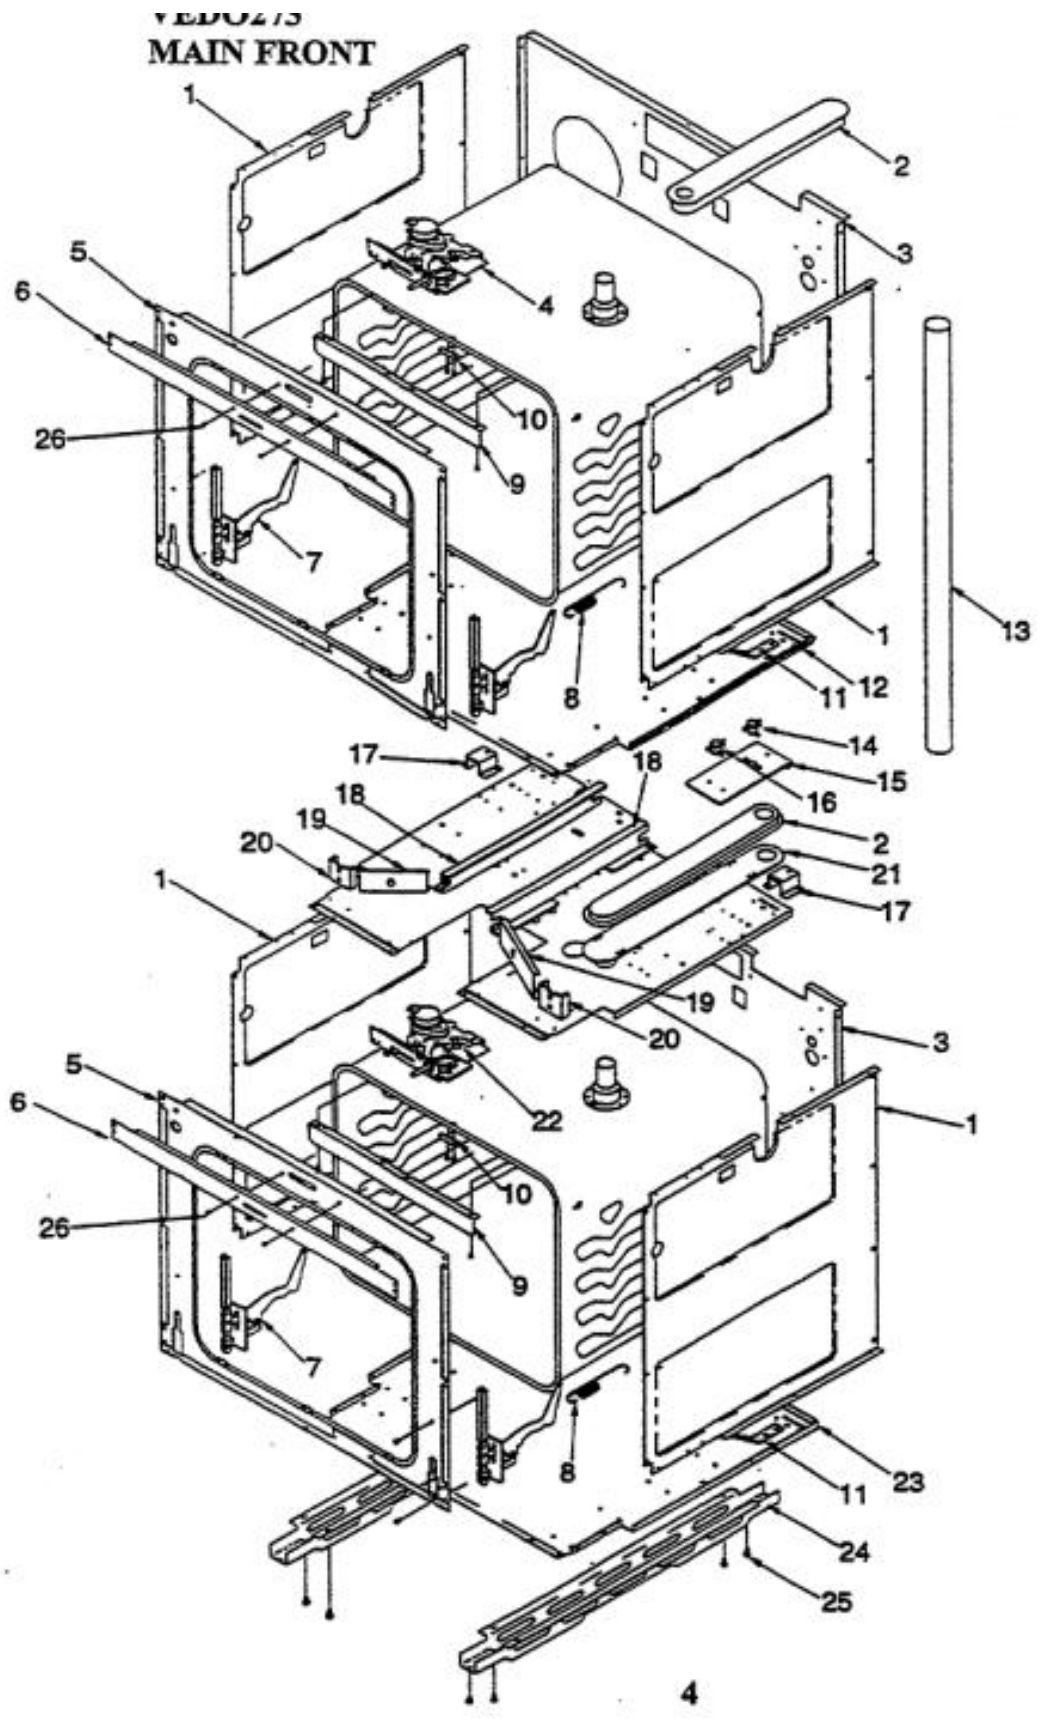

----- Manual continues below -----

Ref #	Part Number	Qty.	Description
1	PE130001		CABINET TOP 0040286
2	PE130002		CABINET SIDE PANEL 0052856
3	PE130055		CONDUIT ASSY
4	PE130041		CABINET BACK - UPPER (31954802SS)
5	PE130060		ACCESS PLATE
6	PG110017		SUB TO PE130012 - BACK LOWER CABINET
7	PE100041		TRIM, TOP CONTROL PANEL
8	PE100039		TRIM SIDE LEFT 0307152
	PE130064		CTRL PANEL ASSY XSS 31852301SS
10	PG100011		TRIM CONTROL PANEL BOTTOM 0301885
	PE100038		TRIM INS CONTROL PANEL BTM 0301918
11	PE100018		TRIM CENTER 0301884
	PE100019		TRIM INSERT CENTER 0301917
12	PE100036		TRIM BOTTOM 0301883
	PE100037		TRIM INSERT BOTTOM 0301916
13	PE100040		TRIM SIDE RIGHT 0307153
	PE130038		UPPER CABINET SIDE

Ref #	Part Number	Qty.	Description
1	PE120034		NUT HEX KEPS 6-32 31750119
2	PE120031		WASHER STEEL .156ID/.437OD 31750015
3	PE100027		BRACKET FAN MOTOR 0305242
4	PE120030		WASHER RUBR .250ID/.625OD 31750005
5	PG120029		FAN BLADE
6	PE120051		GOMMET FAN 0305243
7	PE110024		MOTOR FAN Y0042226
8	PE130071		CONTROL PANEL BACK
9	PE110023		RESISTOR FAN MOTOR(100 OHMS)0042064
10	PE120040		SCREW 8-18 X 5/8 31750412
11	PE110021		BLOCK TERMINAL 0042191
12	PE110048		RELAY MODULE 0314523
13	PE130073		CONTROL COMPARTMENT RH 0314834
14	PE110022		UPPER OVEN LIMIT SWITCH Y0042045
15	PE110015		SWITCH FAN SPDT Y0042056
16	PE130072		CONTROL COMPARTMENT LH 0314835
17	PE100054		SUPPORT CURCUIT BOARD 31726801
18	PE110050		RELAY MODULE TRANS Y0309305
19	PE130045		FLUE BOX COVER
20	PE110036		SWITCH, LIMIT OPEN 90 (0042066)
21	PE130046		FLUE BOX UPPER OVEN
22	PE100047		UPPER OVEN TOP
NI	PE120062		HARNESS RELAY MODULE 31832601
NI	PE120059		HARNESS - LOWER OVEN
NI	PE120058		HARNESS UPPER OVEN
23	PE110041		VIK MEMBR SWITCH ASSY M3 (31844201B)
	PE110042		VIKING MEMBR SWITCH ASSY> 31844202W
	PE110043		VIK MEMBR SWITCH 31852301SS
24	PE100046		BRACKET, CONTROL PANEL 034451CG
25	PE140013		SEAL ERC VEDO273/VGDO271 31846301
26	PE110056		ERC - 31799101
27	PE120053		BUMPER RUBBER 500 0314643