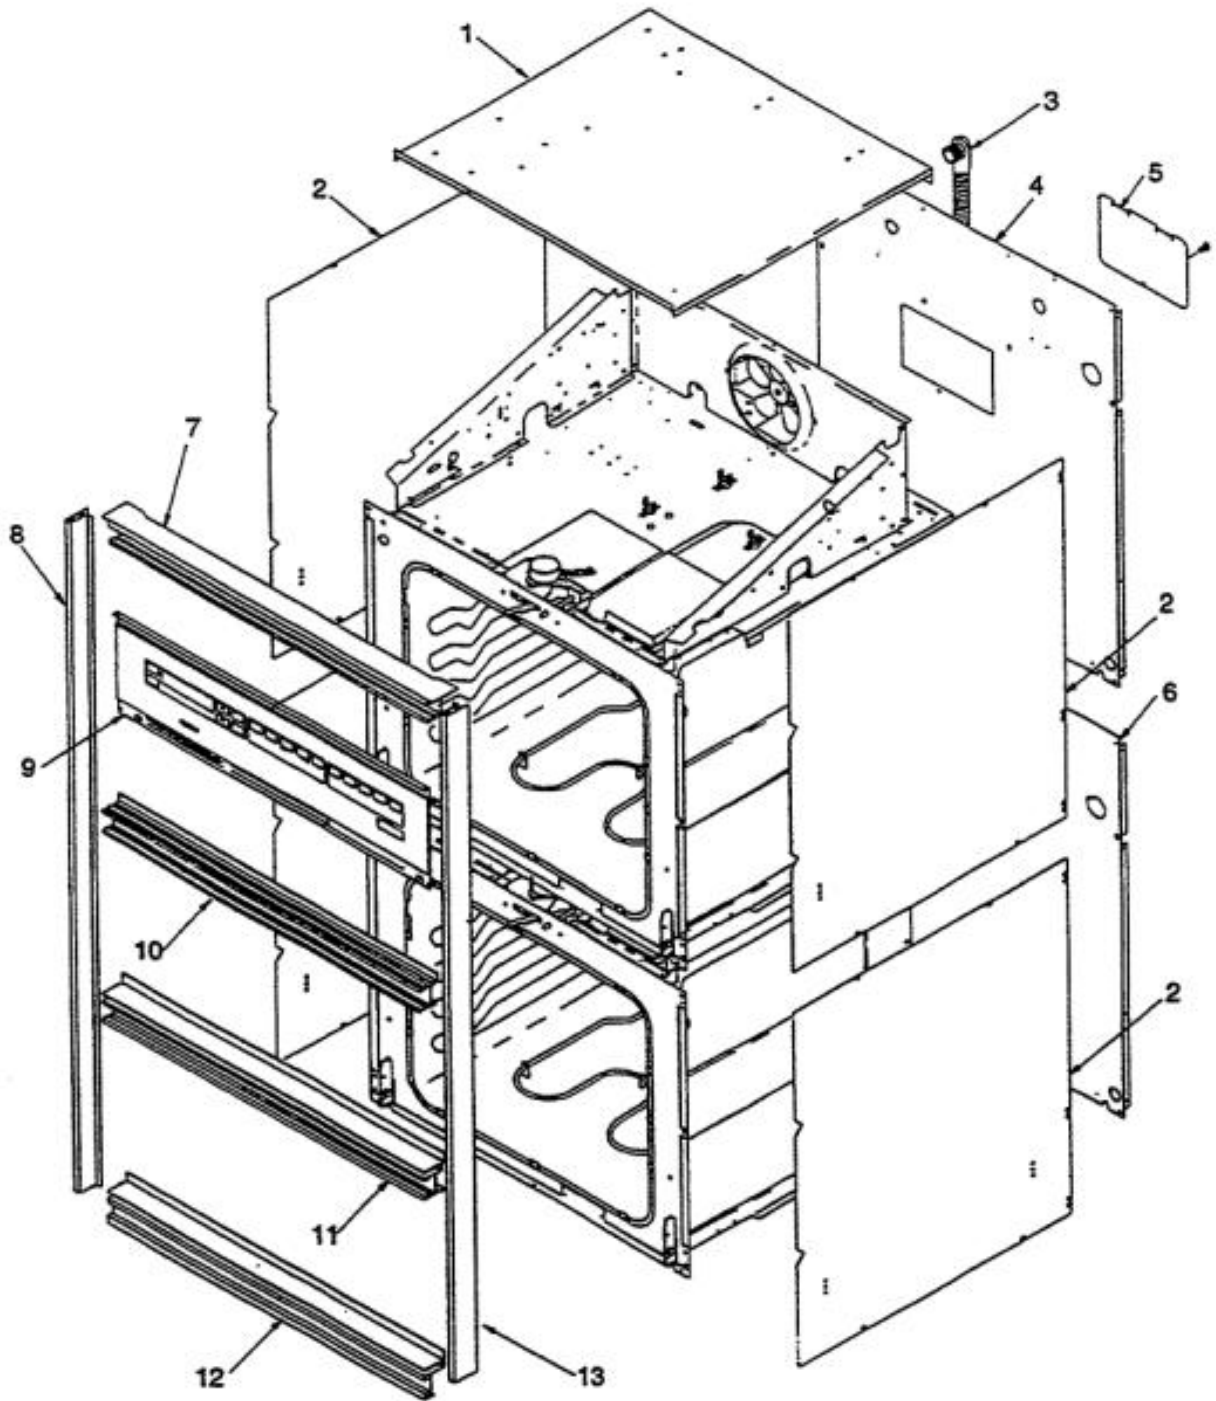

----- Manual continues below -----

Ref #	Part Number	Qty.	Description
1	PE130001		CABINET TOP 0040286
2	PE130002		CABINET SIDE PANEL 0052856
3	PE130055		CONDUIT ASSY
4	PE130041		CABINET BACK - UPPER (31954802SS)
5	PE130060		ACCESS PLATE
6	PG110017		SUB TO PE130012 - BACK LOWER CABINET
7	PE100041		TRIM, TOP CONTROL PANEL
8	PE100039		TRIM SIDE LEFT 0307152
	PE130064		CTRL PANEL ASSY XSS 31852301SS
10	PG100011		TRIM CONTROL PANEL BOTTOM 0301885
	PE100038		TRIM INS CONTROL PANEL BTM 0301918
11	PE100018		TRIM CENTER 0301884
	PE100019		TRIM INSERT CENTER 0301917
12	PE100036		TRIM BOTTOM 0301883
	PE100037		TRIM INSERT BOTTOM 0301916
13	PE100040		TRIM SIDE RIGHT 0307153
	PE130038		UPPER CABINET SIDE

Ref #	Part Number	Qty.	Description
1	PE120034		NUT HEX KEPS 6-32 31750119
2	PE120031		WASHER STEEL .156ID/.437OD 31750015
3	PE100027		BRACKET FAN MOTOR 0305242
4	PE120030		WASHER RUBR .250ID/.625OD 31750005
5	PG120029		FAN BLADE
6	PE120051		GOMMET FAN 0305243
7	PE110024		MOTOR FAN Y0042226
8	PE130071		CONTROL PANEL BACK
9	PE110023		RESISTOR FAN MOTOR(100 OHMS)0042064
10	PE120040		SCREW 8-18 X 5/8 31750412
11	PE110021		BLOCK TERMINAL 0042191
12	PE110048		RELAY MODULE 0314523
13	PE130073		CONTROL COMPARTMENT RH 0314834
14	PE110022		UPPER OVEN LIMIT SWITCH Y0042045
15	PE110015		SWITCH FAN SPDT Y0042056
16	PE130072		CONTROL COMPARTMENT LH 0314835
17	PE100054		SUPPORT CURCUIT BOARD 31726801
18	PE110050		RELAY MODULE TRANS Y0309305
19	PE130045		FLUE BOX COVER
20	PE110036		SWITCH, LIMIT OPEN 90 (0042066)
21	PE130046		FLUE BOX UPPER OVEN
22	PE100047		UPPER OVEN TOP
NI	PE120062		HARNESS RELAY MODULE 31832601
NI	PE120059		HARNESS - LOWER OVEN
NI	PE120058		HARNESS UPPER OVEN
23	PE110041		VIK MEMBR SWITCH ASSY M3 (31844201B)
	PE110042		VIKING MEMBR SWITCH ASSY> 31844202W
	PE110043		VIK MEMBR SWITCH 31852301SS
24	PE100046		BRACKET, CONTROL PANEL 034451CG
25	PE140013		SEAL ERC VEDO273/VGDO271 31846301
26	PE110056		ERC - 31799101
27	PE120053		BUMPER RUBBER 500 0314643