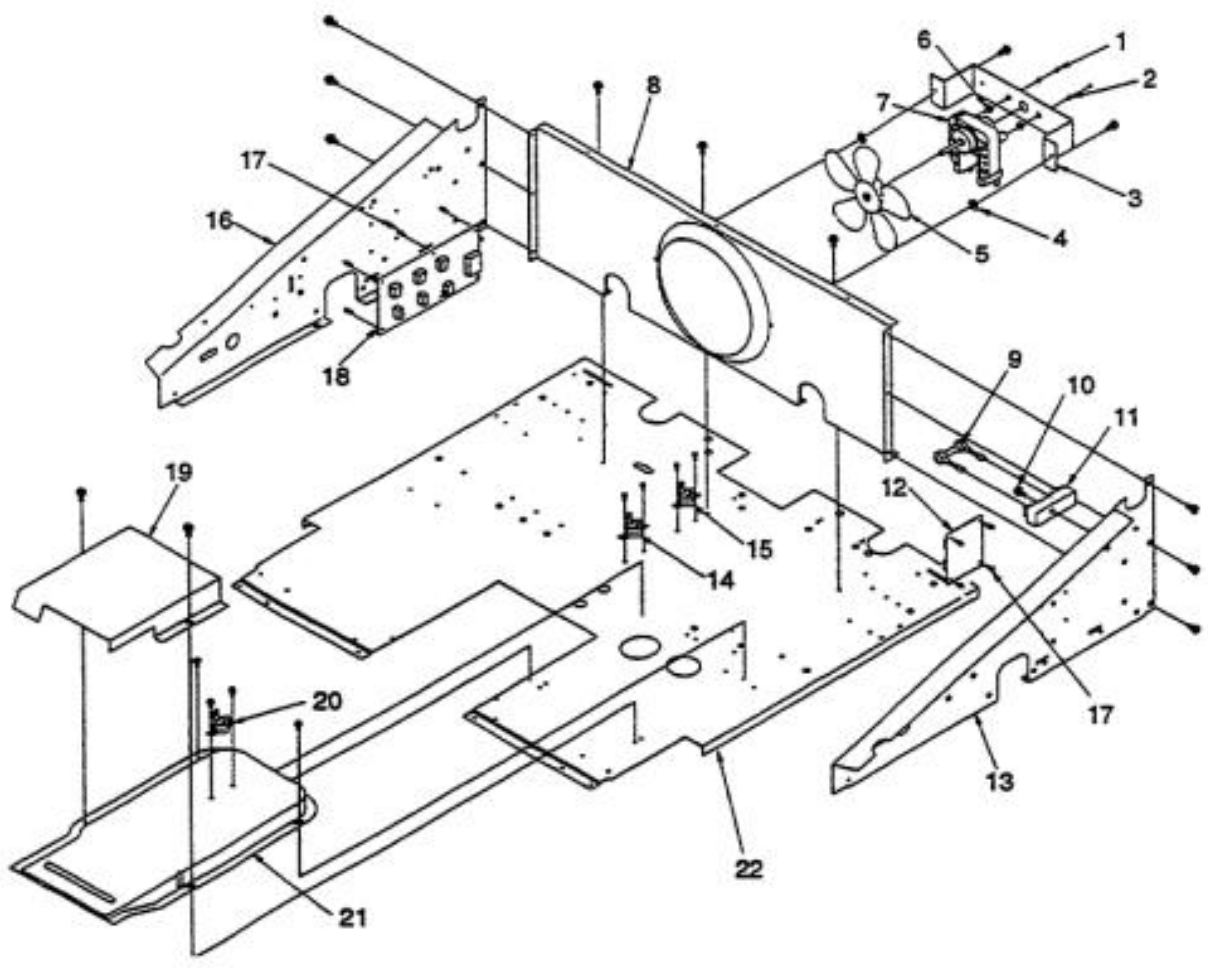

----- Manual continues below -----

Ref #	Part Number	Qty.	Description
1	PE130001		CABINET TOP 0040286
2	PE130002		CABINET SIDE PANEL 0052856
3	PE130055		CONDUIT ASSY
4	PE130041		CABINET BACK - UPPER (31954802SS)
5	PE130060		ACCESS PLATE
6	PG110017		SUB TO PE130012 - BACK LOWER CABINET
7	PE100041		TRIM, TOP CONTROL PANEL
8	PE100039		TRIM SIDE LEFT 0307152
	PE130064		CTRL PANEL ASSY XSS 31852301SS
10	PG100011		TRIM CONTROL PANEL BOTTOM 0301885
	PE100038		TRIM INS CONTROL PANEL BTM 0301918
11	PE100018		TRIM CENTER 0301884
	PE100019		TRIM INSERT CENTER 0301917
12	PE100036		TRIM BOTTOM 0301883
	PE100037		TRIM INSERT BOTTOM 0301916
13	PE100040		TRIM SIDE RIGHT 0307153
	PE130038		UPPER CABINET SIDE

Ref #	Part Number	Qty.	Description
1	PE120034		NUT HEX KEPS 6-32 31750119
2	PE120031		WASHER STEEL .156ID/.437OD 31750015
3	PE100027		BRACKET FAN MOTOR 0305242
4	PE120030		WASHER RUBR .250ID/.625OD 31750005
5	PG120029		FAN BLADE
6	PE120051		GOMMET FAN 0305243
7	PE110024		MOTOR FAN Y0042226
8	PE130071		CONTROL PANEL BACK
9	PE110023		RESISTOR FAN MOTOR(100 OHMS)0042064
10	PE120040		SCREW 8-18 X 5/8 31750412
11	PE110021		BLOCK TERMINAL 0042191
12	PE110048		RELAY MODULE 0314523
13	PE130073		CONTROL COMPARTMENT RH 0314834
14	PE110022		UPPER OVEN LIMIT SWITCH Y0042045
15	PE110015		SWITCH FAN SPDT Y0042056
16	PE130072		CONTROL COMPARTMENT LH 0314835
17	PE100054		SUPPORT CURCUIT BOARD 31726801
18	PE110050		RELAY MODULE TRANS Y0309305
19	PE130045		FLUE BOX COVER
20	PE110036		SWITCH, LIMIT OPEN 90 (0042066)
21	PE130046		FLUE BOX UPPER OVEN
22	PE100047		UPPER OVEN TOP
NI	PE120062		HARNESS RELAY MODULE 31832601
NI	PE120059		HARNESS - LOWER OVEN
NI	PE120058		HARNESS UPPER OVEN
23	PE110041		VIK MEMBR SWITCH ASSY M3 (31844201B)
	PE110042		VIKING MEMBR SWITCH ASSY> 31844202W
	PE110043		VIK MEMBR SWITCH 31852301SS
24	PE100046		BRACKET, CONTROL PANEL 034451CG
25	PE140013		SEAL ERC VEDO273/VGDO271 31846301
26	PE110056		ERC - 31799101
27	PE120053		BUMPER RUBBER 500 0314643