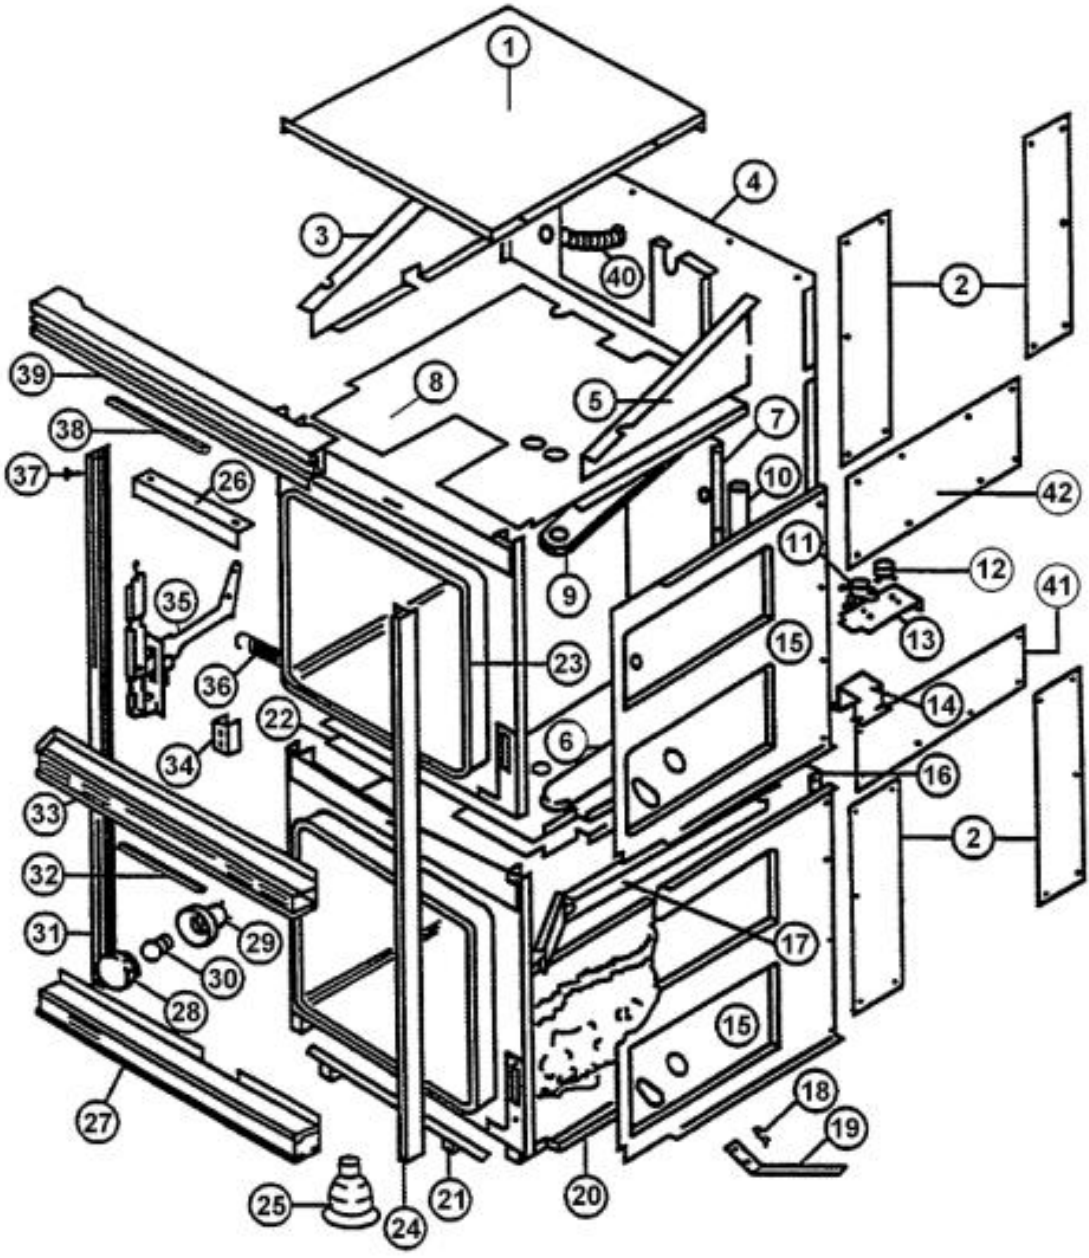

Ref #	Part Number	Qty.	Description
1	PE100001		CONTROL MOUNTING BRACKET
2	SEE DISTRIBUTOR		ELECTRONIC TIMER
3	PE100002		TIMER MOUNTING BRACKET
4	PE100003		CONTROL PANEL TOP TRIM
5	PE100004		VENT GRILL 0301915
6	PE110002BK		SELECTOR KNOB - BK
	PE110002WH		SELECTOR KNOB (WHITE) 0305581
7	PE100033BK		CONTROL PANEL - BLACK 0305476
	PE100033SS		CONTROL PANEL - XSS 0307144
	PE100033WH		CONTROL PANEL - WH 0305477
8	PE100005		CONTROL PANEL BOTTOM TRIM
9	PE110003BK		THERMOSTAT KNOB - BK
	PE110003WH		THERMOSTAT KNOB (WHITE) 0305579
10	PB010113		CLOCK KNOB - BK
	PE110004WH		TIMER/CLOCK KNOB XWH DO/SO 0303448
11	PE110005BK		CLOCK SET KNOB XBK(SO/DO) 0060730
	PE110005WH		CLOCK SET KNOB XWH(SO/DO) 0303420
12	PE110006BK		OVEN LIGHT KNOB (BLACK) 0303405
	PE110006WH		OVEN LIGHT KNOB (WHITE) 0303423
13	PE120001		TERMINAL BUSHING 2-POLE 0042012
14	PE110007		UPPER/LOWER OVEN LIGHT SW. 0303400
15	PE110008		INDICATOR LIGHT (SS MODELS)
	PE110009		INDICATOR LIGHT(COLORS ONLY)042183
16	PE110010		LOWER OVEN THERMOSTAT
17	PE110007		UPPER/LOWER OVEN LIGHT SW. 0303400
18	PE110011		SELECTOR SWITCH (7-POS.) 0305772
19	PE110010		UPPER OVEN THERMOSTAT
20	PE100006		LATCH HANDLE GUIDE
21	PG100007		SOLENOID LEVER BRACKET
22	PE100008		CONTROL PANEL BOTTOM TRIM INSERT
23	PE100010		BEZEL KNOB CHROME 0302084
	PB010085		KNOB BEZEL
24	PE110012BK		BIT GENERATOR SHAFT XBK 0300933B
	PE110012WH		SHAFT - BIT GENERATOR (WH)
25	PE140001		LENS ELEC TIMR LENS VEDO/SO 0302085
26	PE100009		CLOCK WIN BEZEL REPL PE040070
27	PE120002		BEZEL NUT
28	PE100011		BRACKET INDICATOR LIGHT 0305463
29	PE110013BK		TIME/MANUAL KNOB XBKXVESO/DO-0305780
	PE110013WH		KNOB TIME/MANUL XWH VESO/DO 0305781
30	PE110014		TIME MANUAL SWITCH