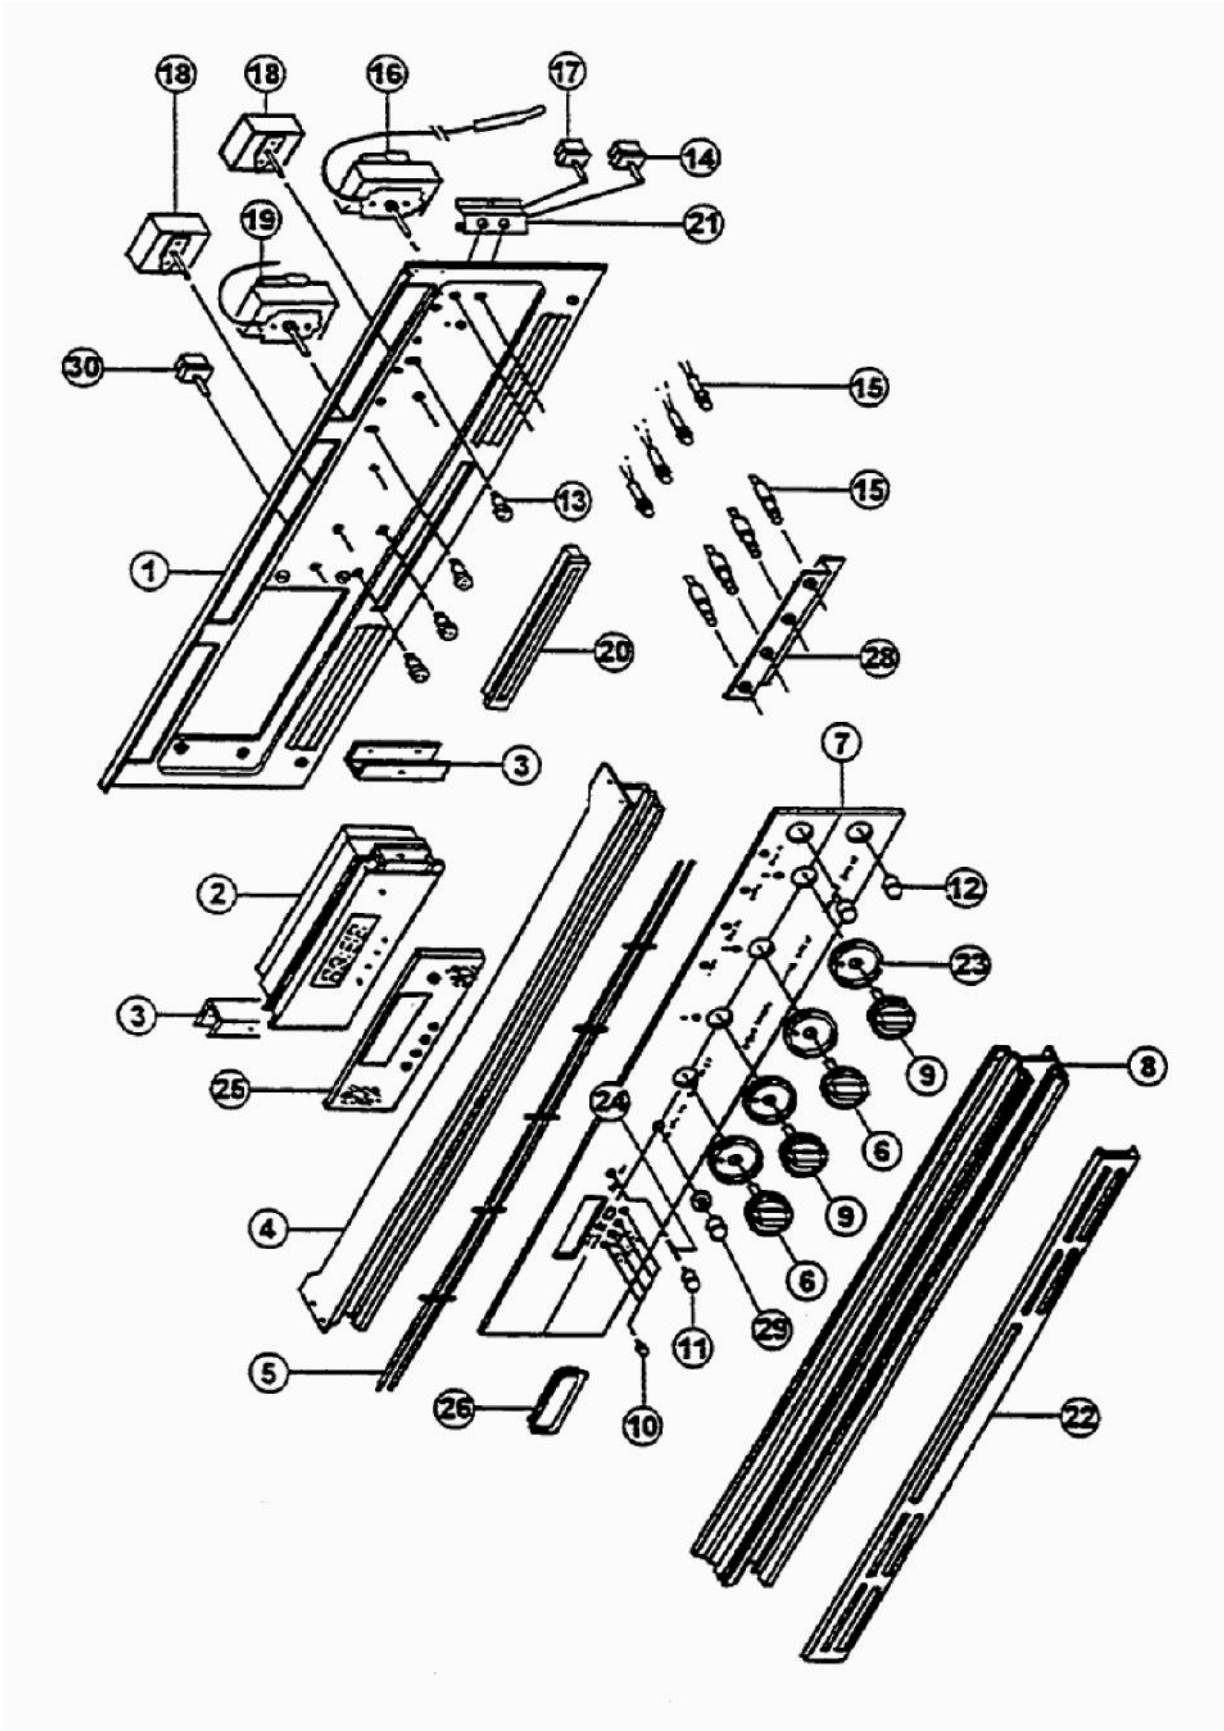

# *Functional Parts*

Ref #	Part Number	Qty.	Description
1	PE150004		BAKE ELEMENT (77001092)
2	PE150003		BROIL ELEMENT Y0042138
3	PE150005		CONVECTION ELEMENT 77001135
4	PE110025		CONVECTION FAN MOTOR 0307035
5	PE110001		ELECTRONIC TIMER
6	PE110024		MOTOR FAN Y0042226
7	PE110023		RESISTOR FAN MOTOR(100 OHMS)0042064
8	PE110015		SWITCH FAN SPDT Y0042056
9	PE110015		SWITCH FAN SPDT Y0042056
10	PE110026		HIGH LIMIT THERMOSTAT 0306502
11	PE110009		INDICATOR LIGHT(COLORS ONLY)042183
12	PE110008		INDICATOR LIGHT (SS MODELS)
13	PE110027		DOOR LOCK SWITCH Y0067919
14	PE110007		UPPER/LOWER OVEN LIGHT SW. 0303400
15	PE110017		LOWER OVEN LIMIT SWITCH 0302959
16	PE110010		LOWER OVEN THERMOSTAT
17	PE110028		MOMENTARY SWITCH
18	PE110011		SELECTOR SWITCH (7-POS.) 0305772
19	NLA		SOLENOID - PE110030
20	PE120019		SWITCH MOUNTING SCREW (0041826)
21	PE110021		BLOCK TERMINAL 0042191
22	PE110014		TIME MANUAL SWITCH
23	PE110007		UPPER/LOWER OVEN LIGHT SW. 0303400
24	PE110022		UPPER OVEN LIMIT SWITCH Y0042045
25	PE110010		UPPER OVEN THERMOSTAT